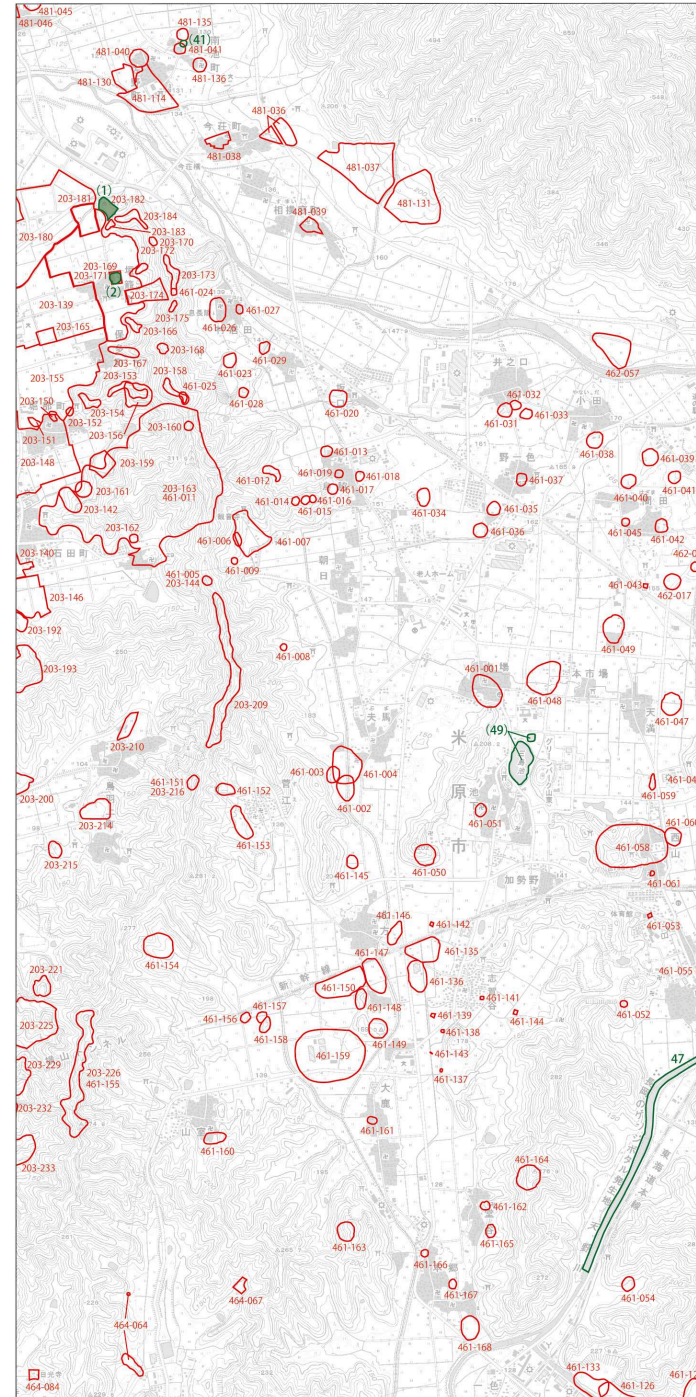

# 長 浜 43

長浜市 : 203 481 482  
 483 484 501  
 502 503 504  
 米原市 : 461 462 463  
 464

## 行政区画 43

		55	56		
		53	54	岐阜県	
16	49	50	51	52	
15	45	46	47	48	
13	14	41	42	43	44
11	12	37	38	39	40
9	10	33	34	35	36
7	8	29	30	31	32
5	6	25	26	27	28
3	4	21	22	23	24
1	2	18	19	20	
		17			

1 : 25,000