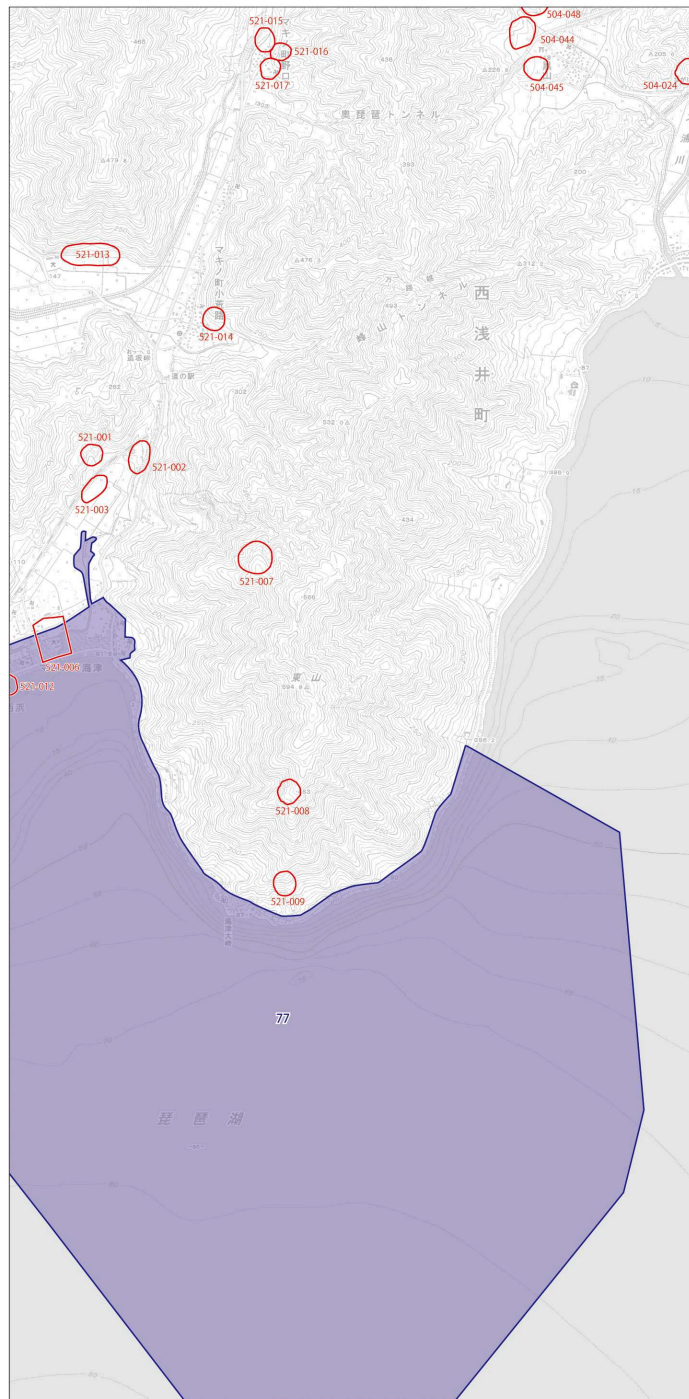

海津 45

- 長浜市 : 203 481 482
483 484 501
502 503 504
- 高島市 : 521 522 523
524 525 526

行政区画 45

		55	56		
		53	54		
	16	49	50	51	52
	15	45	46	47	48
13	14	41	42	43	44
11	12	37	38	39	40
9	10	33	34	35	36
7	8	29	30	31	32
5	6	25	26	27	28
3	4	21	22	23	24
1	2	18	19	20	

1 : 25,000