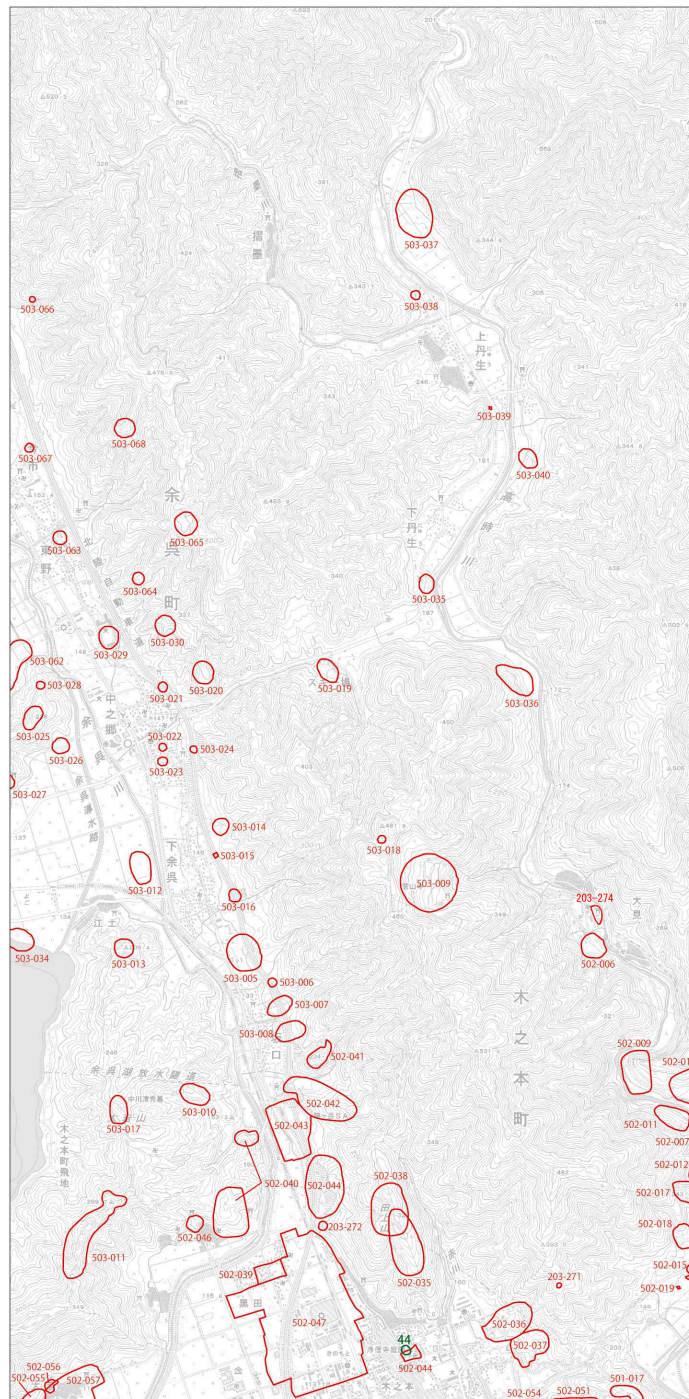

木之本 50

長浜市 : 203 481 482
 483 484 501
 502 503 504

行政区画 50

近江川合 51

1 : 25,000