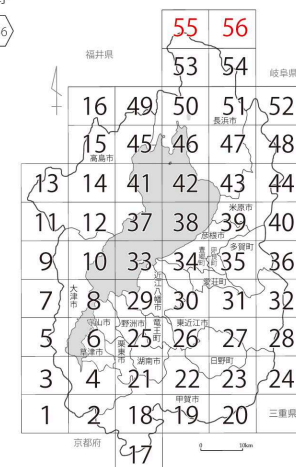

今庄

中河内 53

板取 55

広野 56

長浜市 : 203 481 482
 483 484 501
 502 503 504

行政区画 55

行政区画 56

広野 56