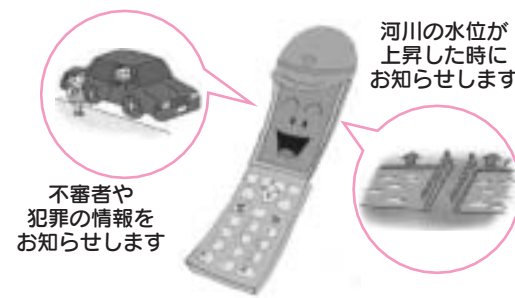

携帯電話に登録するには、左記の二次元コードをカメラで読み取るか、entry@pref.shiga-info.jpと打ち込み、空メールを送信してください。

▼パソコンでの登録はコチラから
<http://www.pref.shiga-info.jp>

避難情報 河川水位情報 雨量情報 土砂災害警戒情報
けいたくん防犯情報 食中毒注意報 光化学スモッグ情報 お知らせ

お問い合わせは、滋賀県情報政策課 (☎077-528-3381)へ

社会福祉法人合併公告

社会福祉法人 長浜市社会福祉協議会は、平成二十二年一月一日 社会福祉法人 虎姫町社会福祉協議会・社会福祉法人 社会福祉法人 湖北町社会福祉協議会・社会福祉法人 高月町社会福祉協議会・社会福祉法人 木之本町社会福祉協議会・社会福祉法人 余呉町社会福祉協議会および社会福祉法人 西浅井町社会福祉協議会を合併して存続し、社会福祉法人 虎姫町社会福祉協議会・社会福祉法人 湖北町社会福祉協議会・社会福祉法人 高月町社会福祉協議会・社会福祉法人 余呉町社会福祉協議会を合併して存続し、社会福祉法人 虎姫町社会福祉協議会・社会福祉法人 西浅井町社会福祉協議会は解散する旨を理事会および評議員会で議決しましたので、この合併に異議ある債権者は、本公告掲載の日から平成二十二年十二月四日までにその旨をお申し出ください。

平成二十二年九月二十五日

滋賀県長浜市高田町12番34号

社会福祉法人 長浜市社会福祉協議会 会長 中川 泉

お問い合わせは、長浜市社会福祉協議会 (☎1804)へ