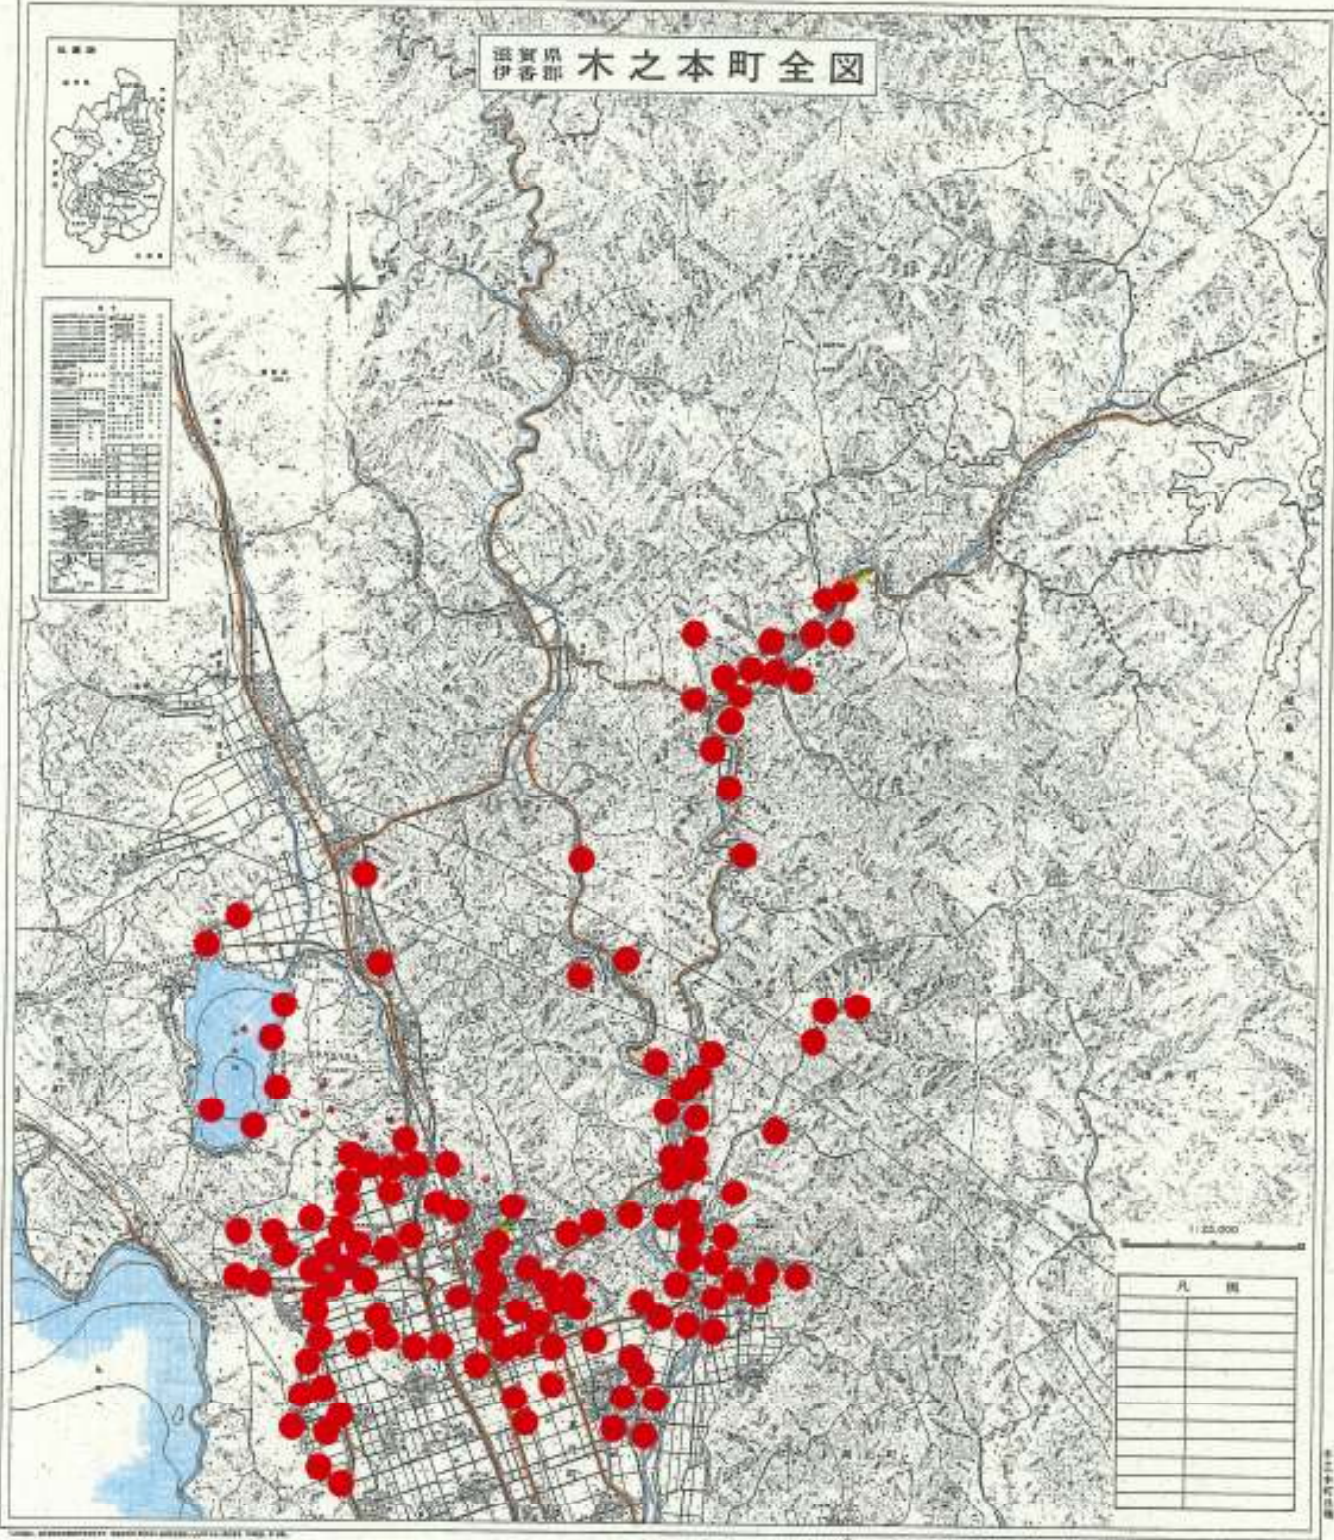

滋賀県 伊香郡 木之本町 全図

滋賀県 伊香郡 木之本町

1:25,000

凡 例	

滋賀県 伊香郡 木之本町

Copyright © 1988 by the Geographical Institute of the University of Tokyo. All rights reserved.