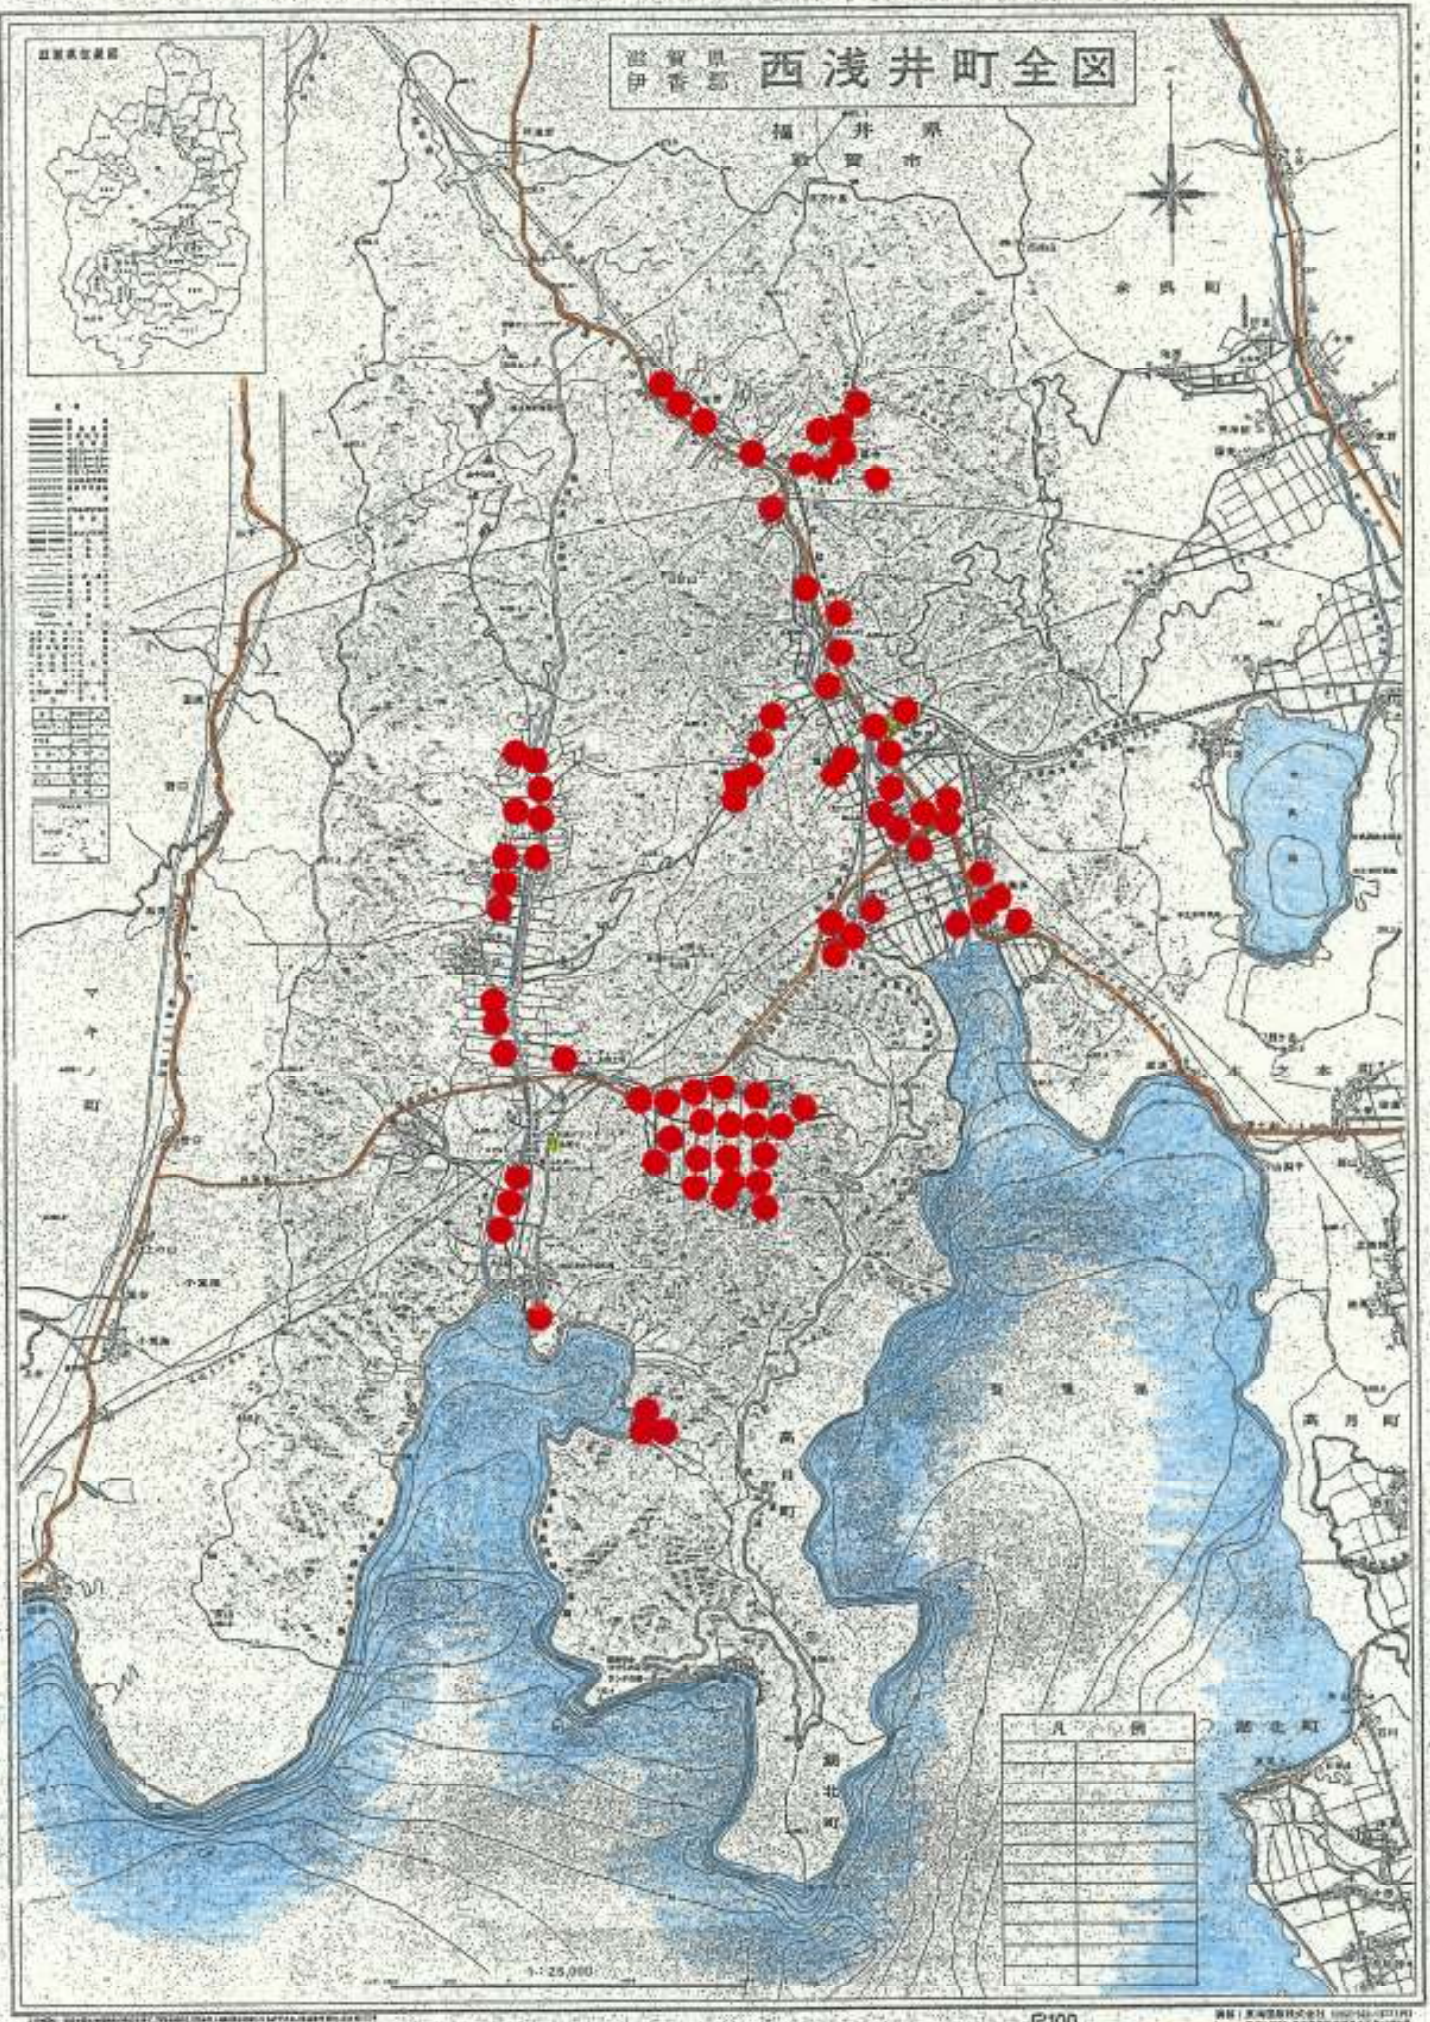

滋賀県 伊香郡 西浅井町全図

凡例

赤丸	町界
黒丸	市界
...	...

凡例

赤丸	町界
黒丸	市界
...	...

1:25,000