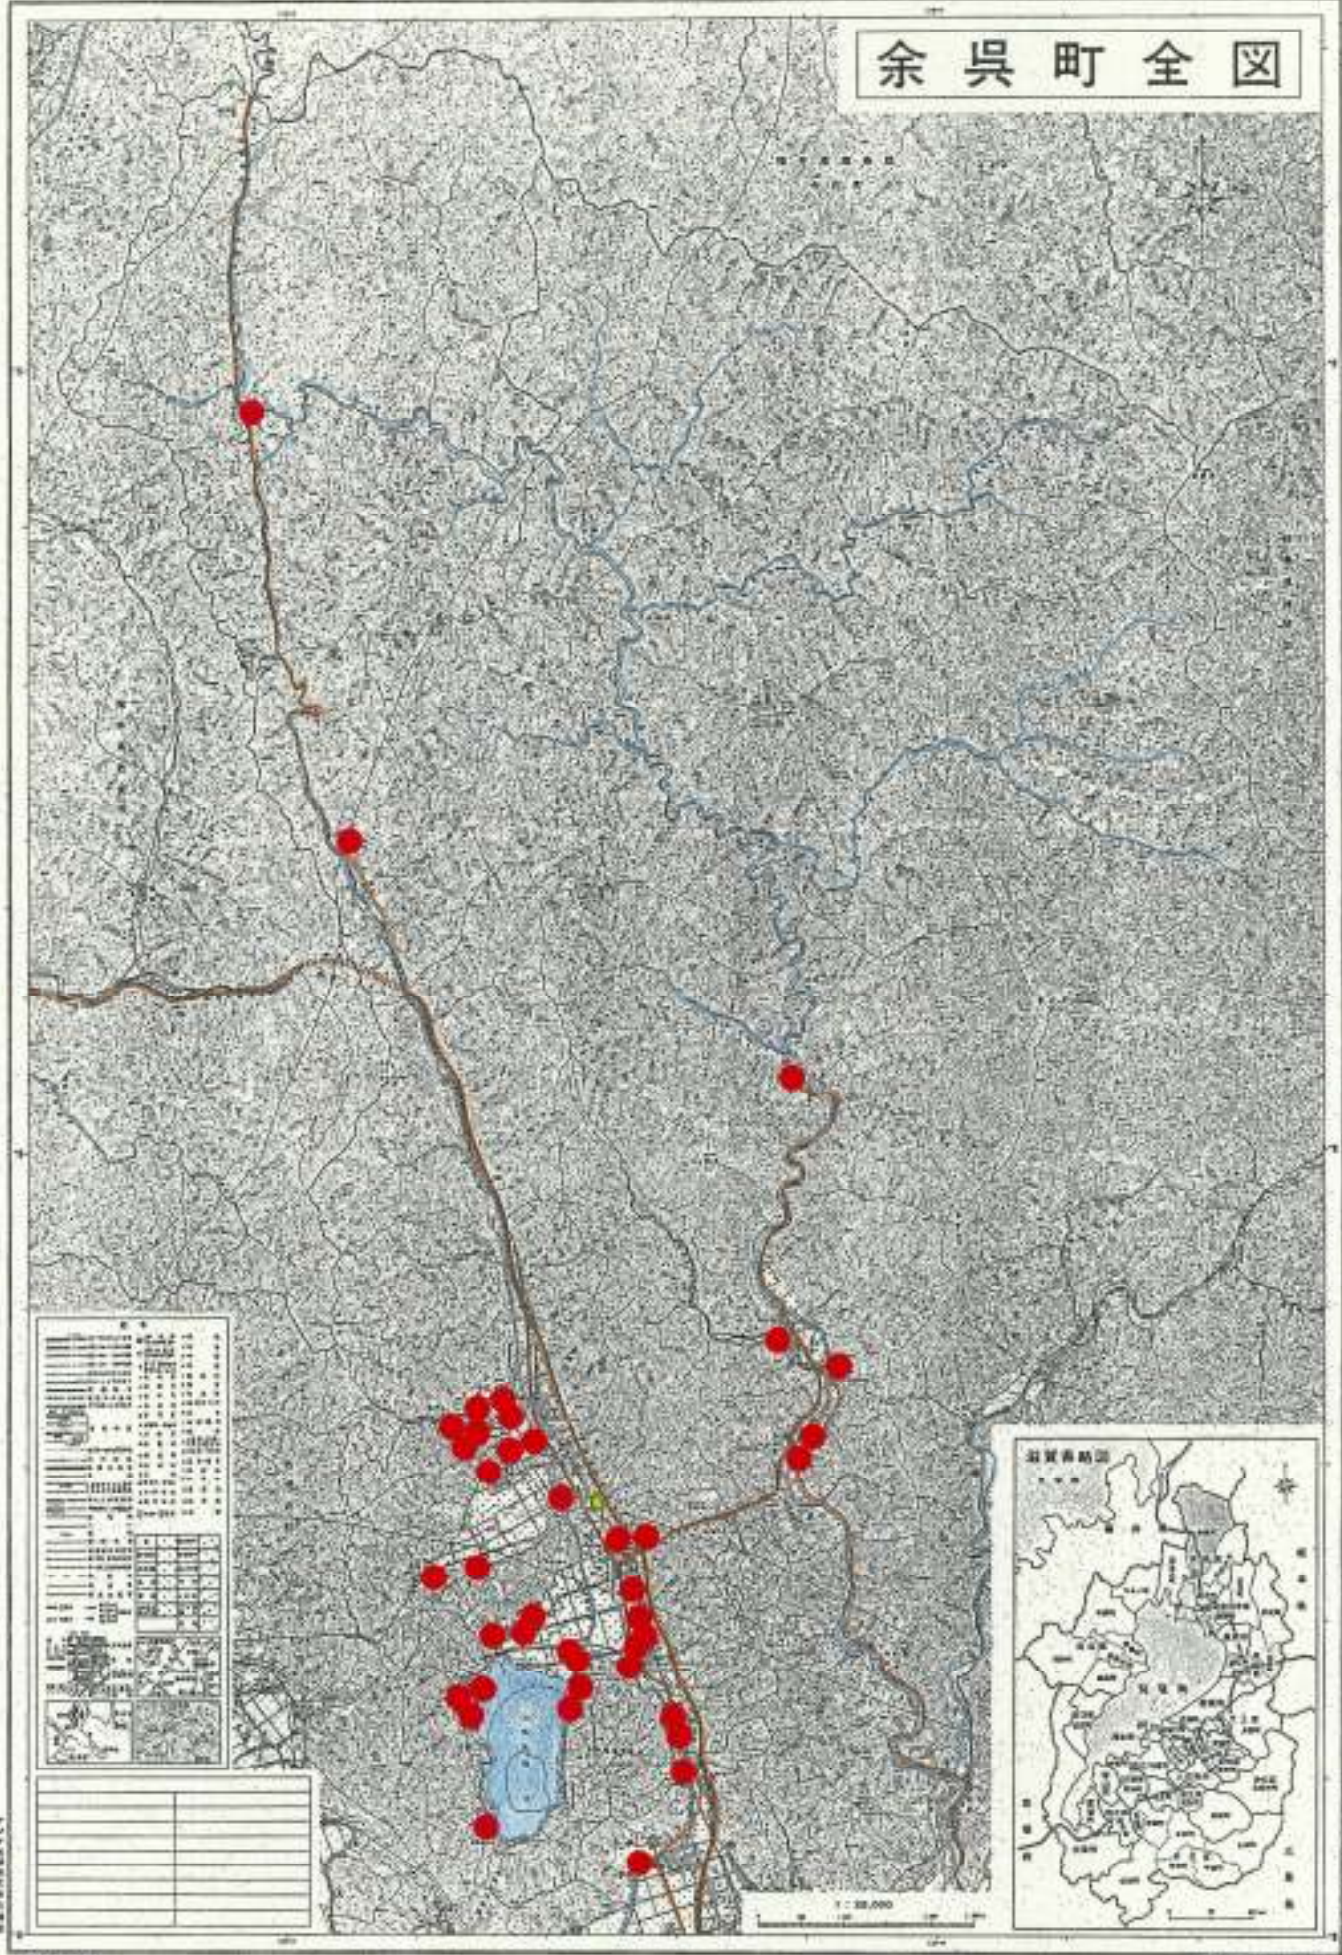

余吳町全圖

測量所製図部製

測量所製図部製