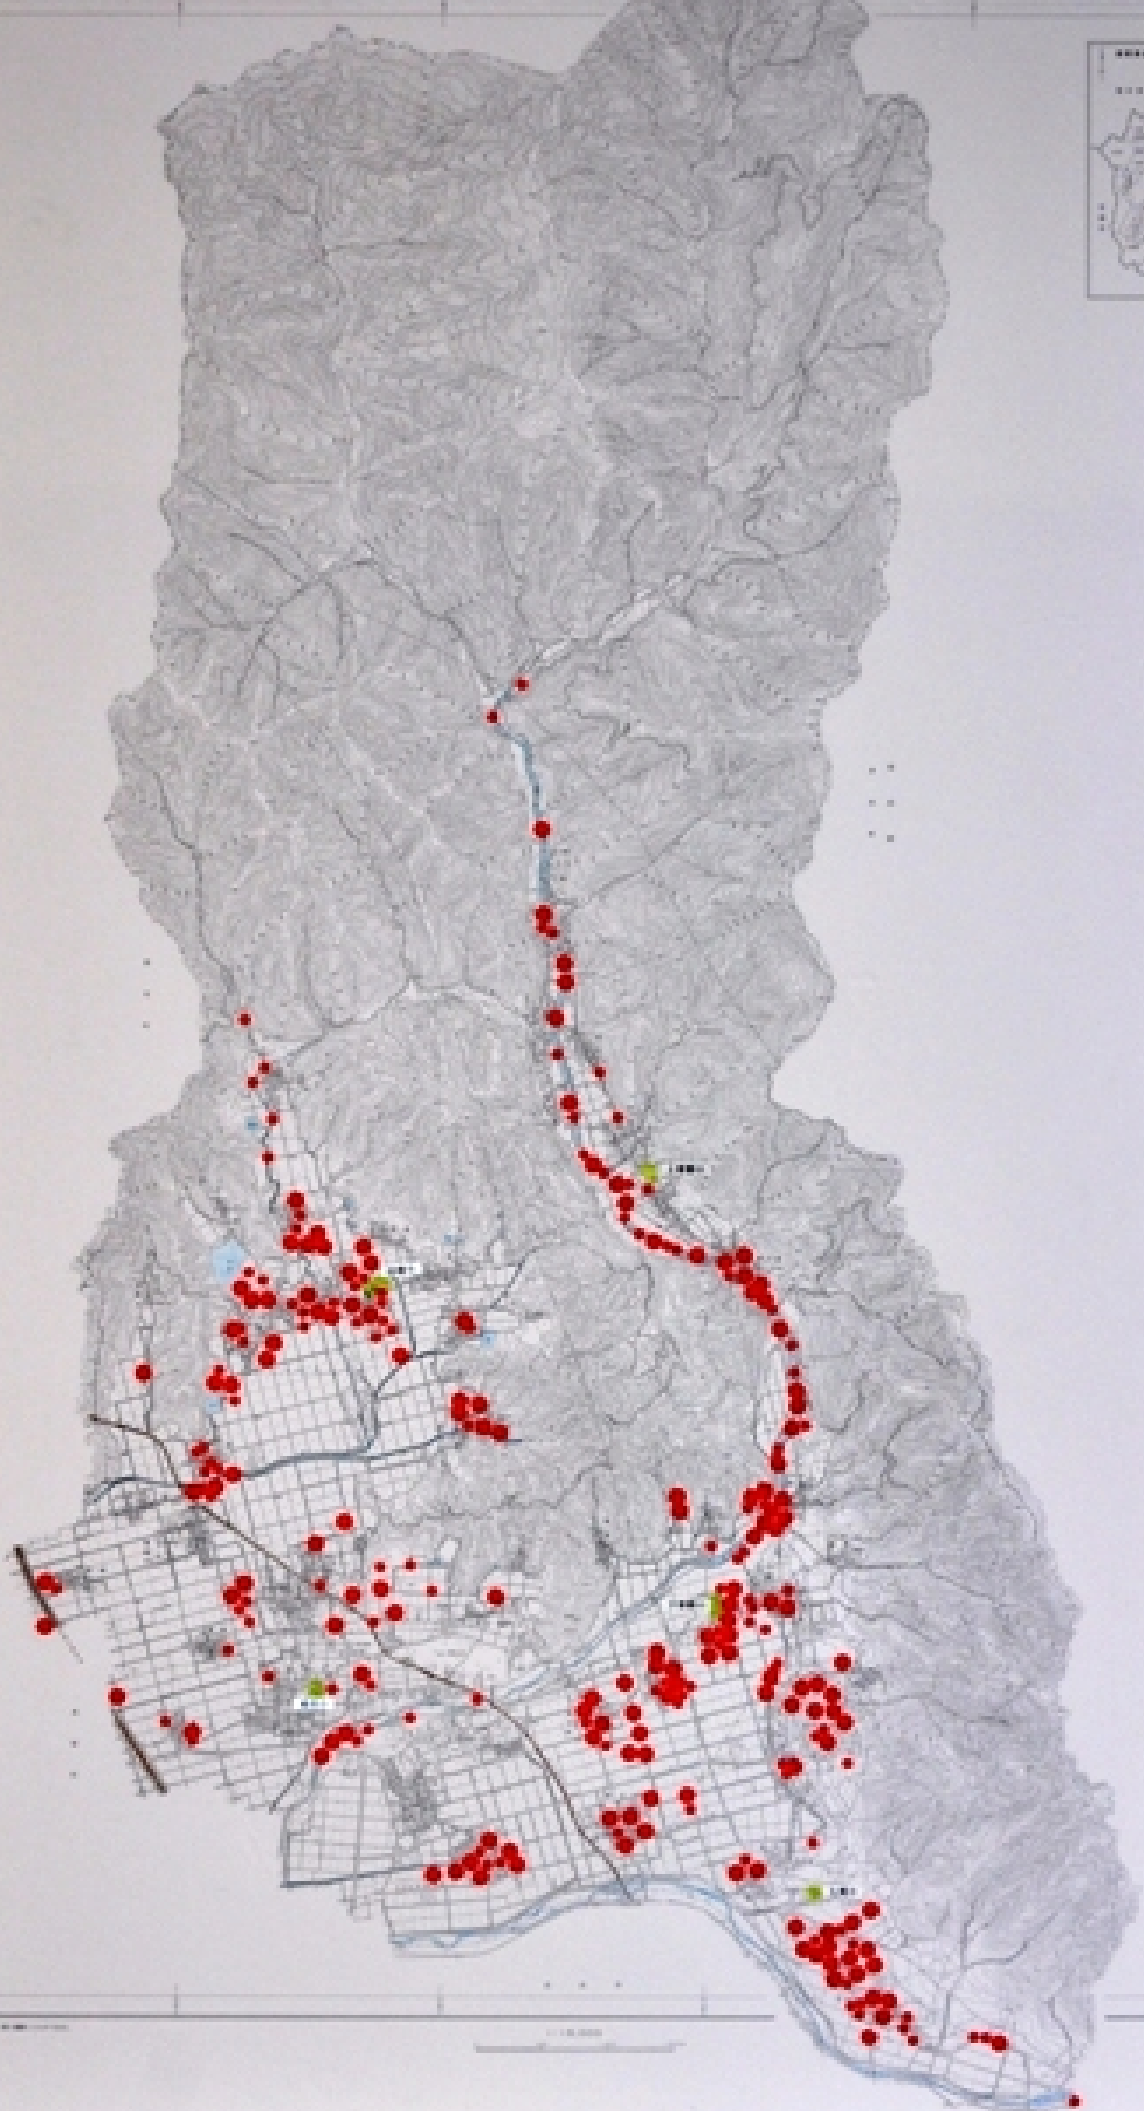

浅井町全图

1:25,000