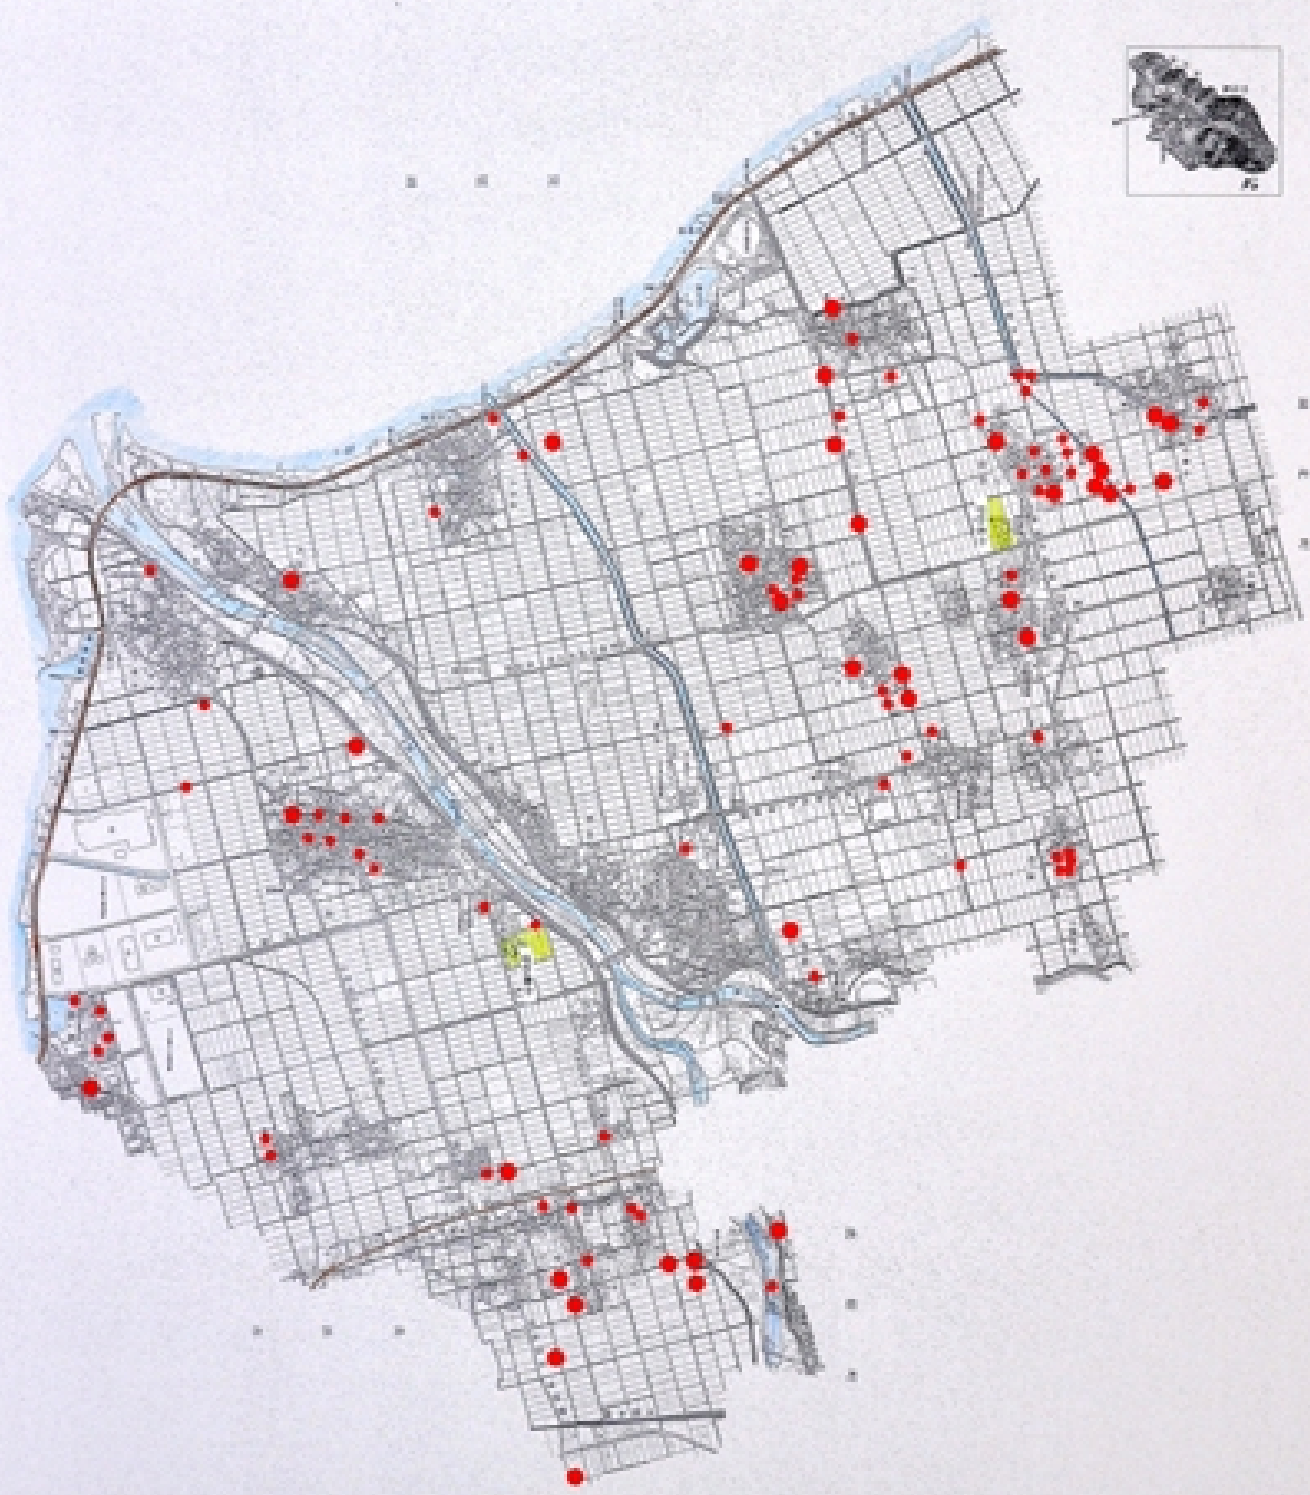

ひわ町全図

昭和二十一年四月一日現在
縮尺 1:25,000

1:25,000
縮尺

1:25,000
縮尺

1:25,000
縮尺

1:25,000
縮尺