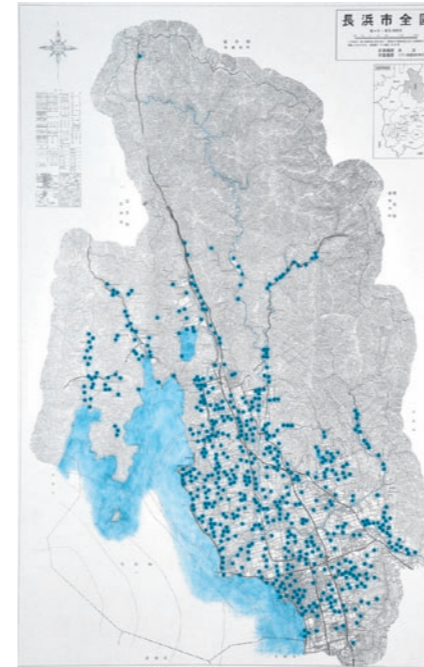

☎環境保全課(☎65-6513)

右) ナガサキアゲハ(メス) 2013年7月21日 早崎町にて中川潔さん撮影
左) 白色のチョウの分布図

市民の皆さんと各小学校からの情報を基に「チョウマップ」が完成しました。
マップは湖北野鳥センターに展示中です(3月末まで)。また市ホームページでもご覧いただけます。
ご協力くださった皆さん、ありがとうございました。
マップからは白色のチョウ(モンシロチョウなど)が市内全域で最も多く、郊外の集落を中心に黄色いアゲハ、山間部には黒いアゲハが分布していることがわかります。
チョウは種類によって食べる植物が異なり、見られるチョウが多様であるほど、地域の植物相が豊かであると言えます。
また今回、温暖化により分布を北へ拡大していると思われるナガサキアゲハの生息も確認されました。今後の動向を見守る意味で貴重な記録となりました。