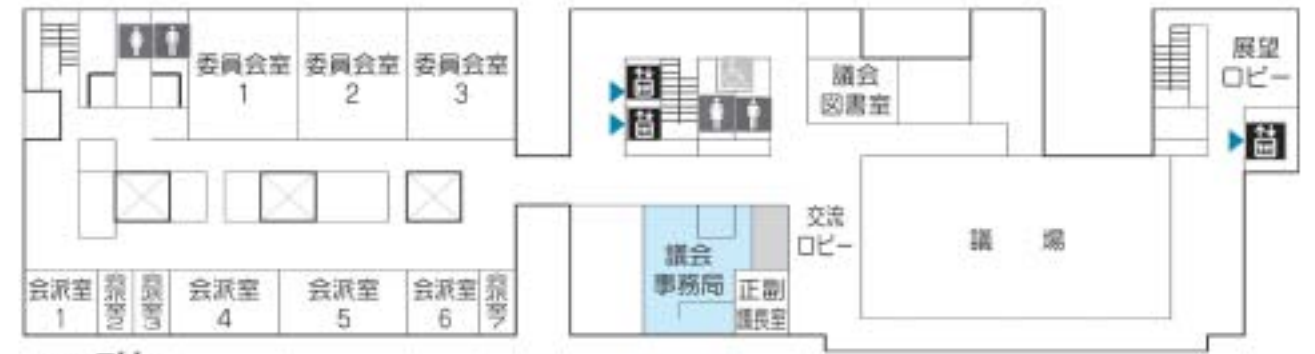

長浜市役所本庁舎フロアガイド

2階

6階

5階

4階

3階

1階