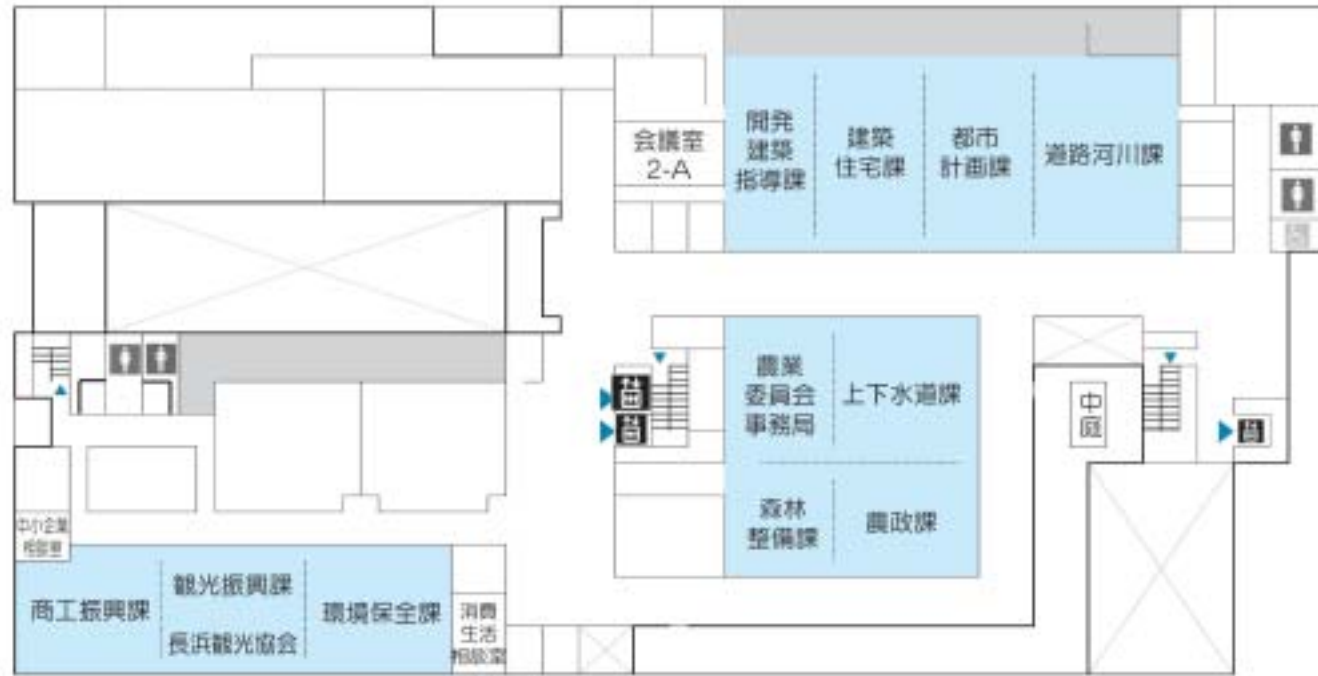

長浜市役所本庁舎フロアガイド

2階

6階

5階

4階

3階

1階