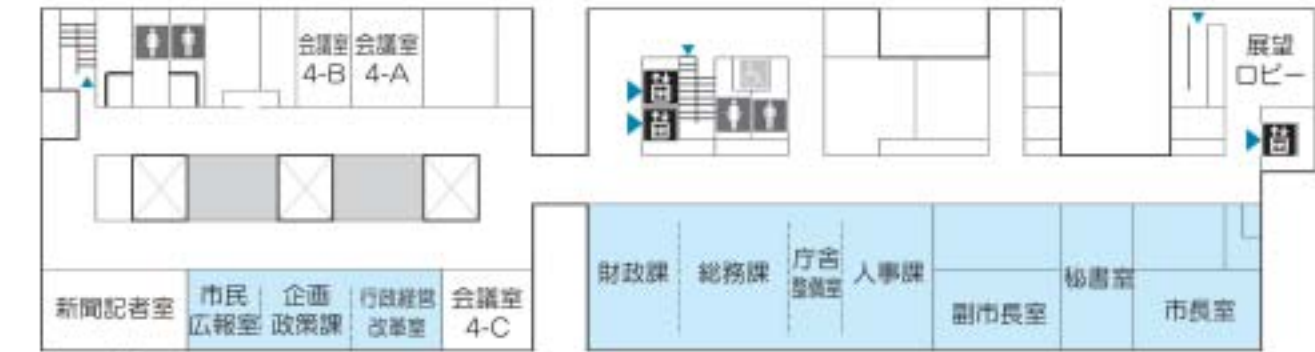

長浜市役所本庁舎フロアガイド

2階

6階

5階

4階

3階

1階