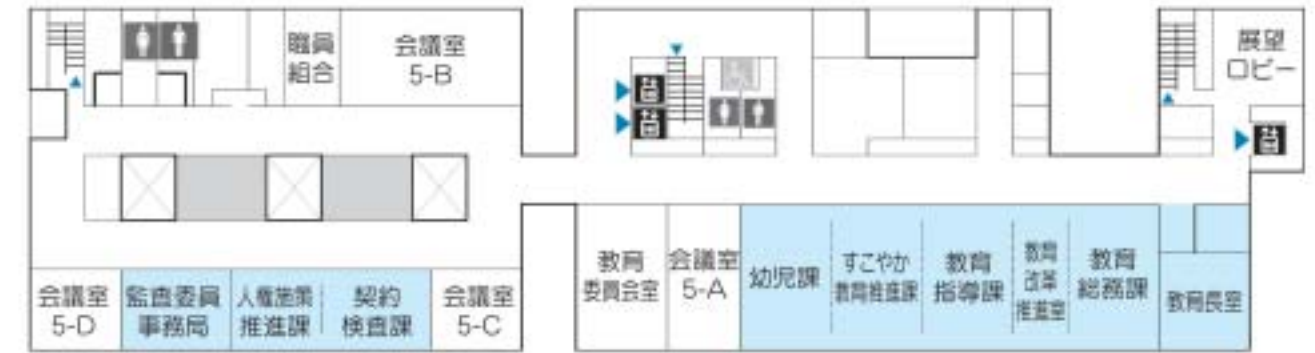

長浜市役所本庁舎フロアガイド

2階

6階

5階

4階

3階

1階