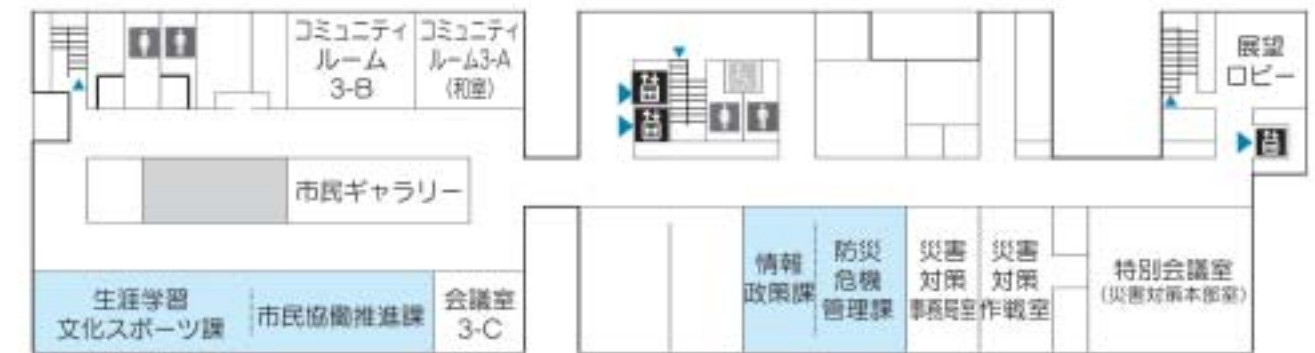

長浜市役所本庁舎フロアガイド

2階

6階

5階

4階

3階

1階