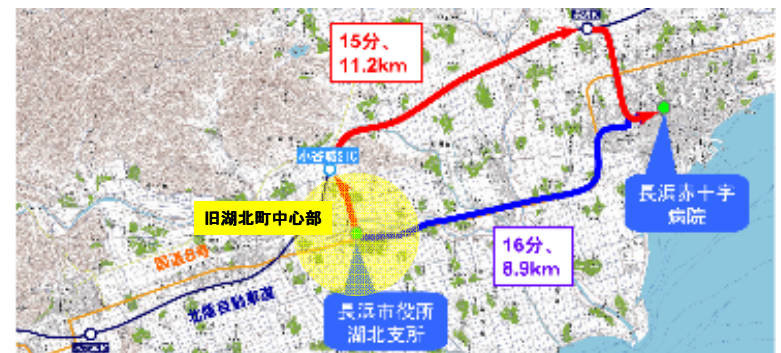

渡岸寺観音堂 (向源寺)

高月観音の里歴史民俗資料館

道の駅「浅井三姉妹の郷」

②災害時の避難経路・緊急輸送路の確保

災害時の避難・復旧支援に大きな効果が期待されます！

- ◆本スマートICから、高速道路へ迅速に避難が可能
- ◆湖北地域への救援物資・復旧資材搬入にも利用可能

③救急・医療活動の強化

第三次救急医療施設である長浜赤十字病院への救急搬送ルートが複数確保されます！

- ◆長浜赤十字病院へ北陸自動車道を利用してアクセスするルートが新たに選択可能

事業概要

設置場所：滋賀県長浜市
北陸自動車道
木之本IC～長浜IC間
利用時間：24時間利用可能
出入方向：全方向利用可能
(米原方面、福井方面)
対象車種：ETC搭載の全車種