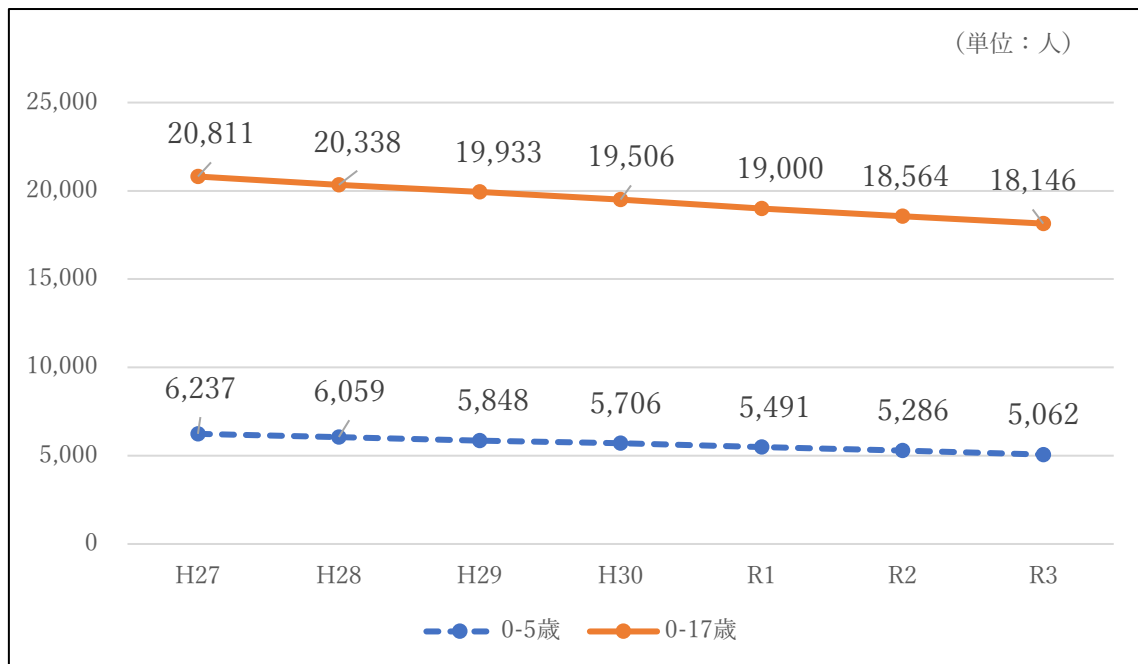

## 長浜市の人口推移等について

## ■長浜市の人口の推移（全人口）

（各年 4 月 1 日時点）

毎年減少傾向にあり、平成 27 年度から令和 3 年度までで 5,088 人（平均 848 人/年）減少している。

## ■長浜市の人口の推移（0-5 歳、0-17 歳）

（各年 4 月 1 日時点）

毎年減少傾向にあり、平成 27 年度から令和 3 年度までで 0-5 歳は 1,175 人（平均 196 人）、0-17 歳は 2,665 人（平均 444 人/年）減少している。

### ■長浜市出生数の推移

(各年4月1日時点)

毎年減少傾向にあり、平成27年度から令和3年度までで256人(平均42人/年)減少している。