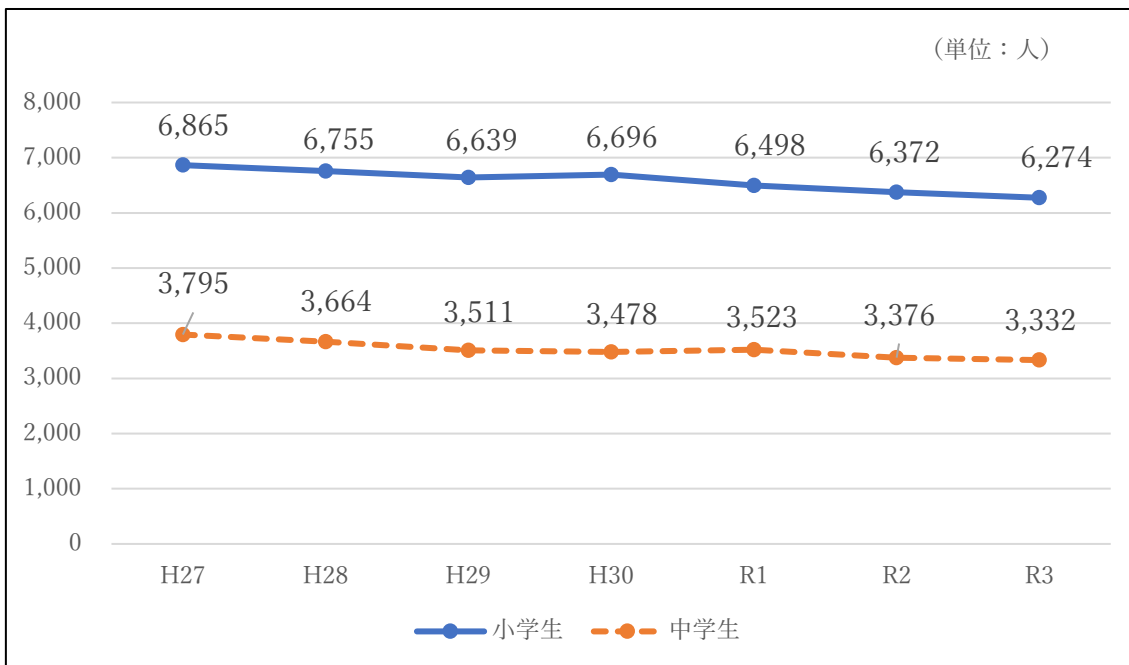

### ■長浜市出生数の推移

(各年4月1日時点)

毎年減少傾向にあり、平成27年度から令和3年度までで256人(平均42人/年)減少している。

### ■長浜市の世帯数の推移

(各年4月1日時点)

毎年増加傾向にあり、平成27年度から令和3年度までで2,208世帯(平均368世帯)増加している。

■幼稚園・保育園・認定こども園入園児童の推移

(各年5月1日時点)

0-2歳児は、毎年増加傾向にあり、平成27年度から令和3年度までで162人増加している。また、3～5歳児は毎年減少傾向にあり、平成27年度から令和3年度までで433人減少している。

■小学校・中学校・義務教育学校の児童生徒数の状況

(各年5月1日時点)

毎年減少傾向にあり、平成27年度から令和3年度までで小学生は462人(平均77人/年)、中学生は591人(平均99人/年)減少している。