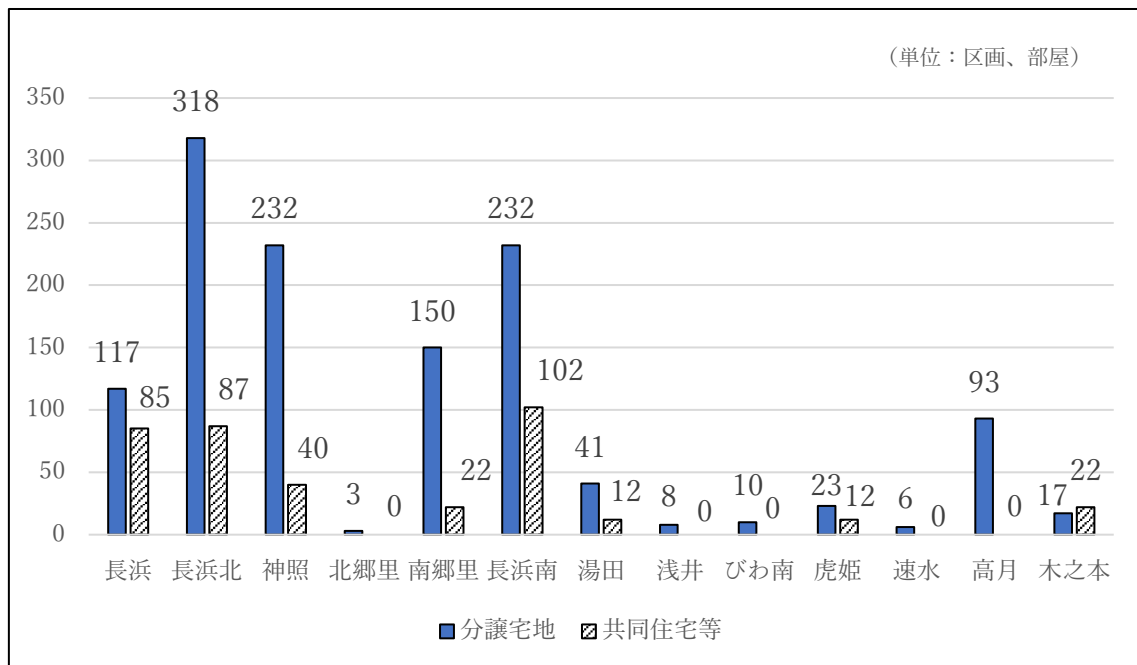

■小学校区別の分譲宅地や共同住宅等の開発状況 (H28～R3年度)

長浜市の南部で長浜北小学校区や長浜南小学校区、北部では高月小学校区で分譲宅地は進んでいる。

(※出典：長浜市資料)