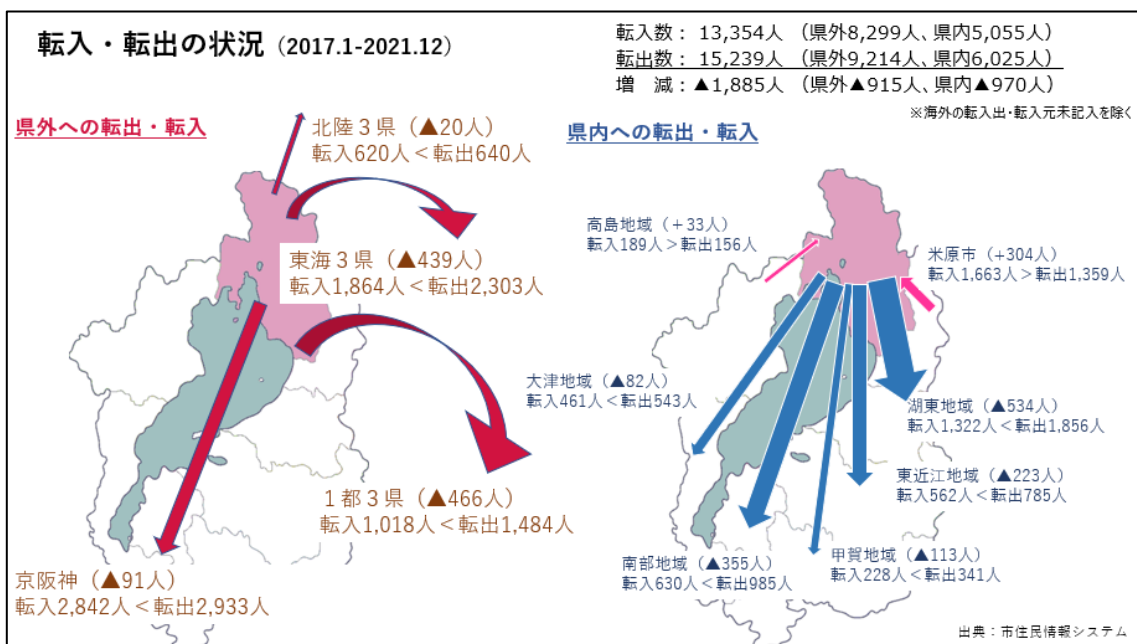

### ■長浜市出生数の推移

(各年4月1日時点)

毎年減少傾向にあり、平成27年度から令和3年度までで256人(平均42人/年)減少している。

### ■長浜市の世帯数の推移

(各年4月1日時点)

毎年増加傾向にあり、平成27年度から令和3年度までで2,208世帯(平均368世帯)増加している。

■幼稚園・保育園・認定こども園入園児童の推移

(各年5月1日時点)

0-2歳児は、毎年増加傾向にあり、平成27年度から令和3年度までで162人増加している。また、3～5歳児は毎年減少傾向にあり、平成27年度から令和3年度までで433人減少している。

■小学校・中学校・義務教育学校の児童生徒数の状況

(各年5月1日時点)

毎年減少傾向にあり、平成27年度から令和3年度までで小学生は462人(平均77人/年)、中学生は591人(平均99人/年)減少している。

## ■転入・転出の状況

平成29年から令和3年で、転入数は13,354人、転出数は15,239人となっており、増減は▲1,885人となっている。