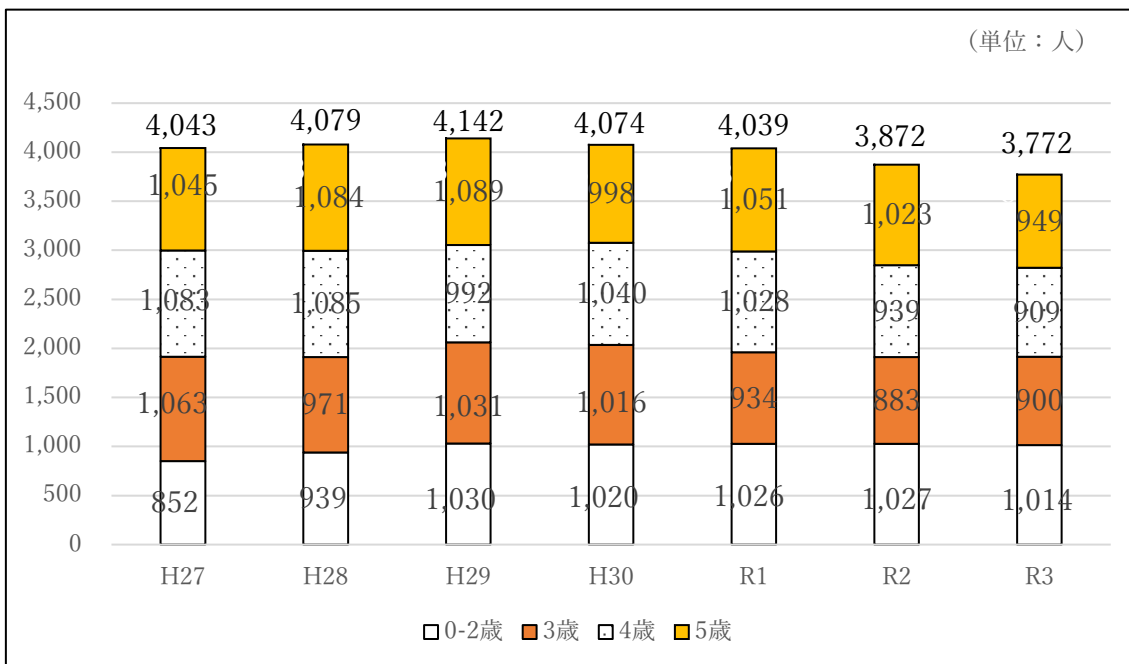

### ■長浜市出生数の推移

(各年4月1日時点)

毎年減少傾向にあり、平成27年度から令和3年度までで256人(平均42人/年)減少している。

### ■長浜市の世帯数の推移

(各年4月1日時点)

毎年増加傾向にあり、平成27年度から令和3年度までで2,208世帯(平均368世帯)増加している。

■幼稚園・保育園・認定こども園入園児童の推移

(各年5月1日時点)

0-2歳児は、毎年増加傾向にあり、平成27年度から令和3年度までで162人増加している。また、3～5歳児は毎年減少傾向にあり、平成27年度から令和3年度までで433人減少している。

■小学校・中学校・義務教育学校の児童生徒数の状況

(各年5月1日時点)

毎年減少傾向にあり、平成27年度から令和3年度までで小学生は462人(平均77人/年)、中学生は591人(平均99人/年)減少している。