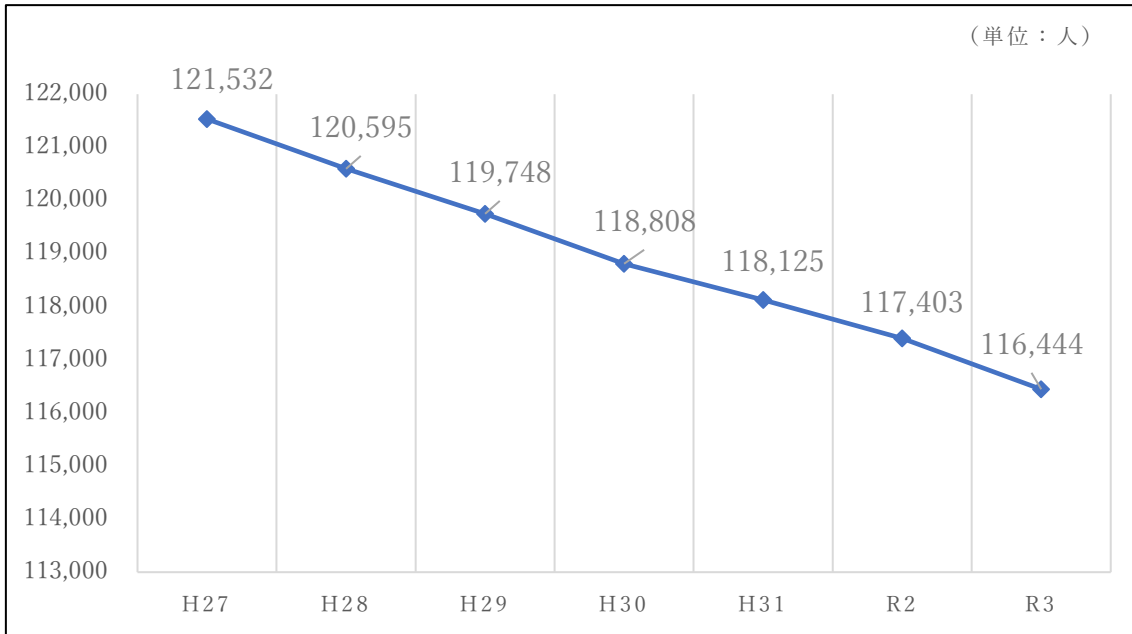

## 長浜市の人口推移等について

## ■長浜市の人口の推移（全人口）

（各年 4 月 1 日時点）

毎年減少傾向にあり、平成 27 年度から令和 3 年度までで 5,088 人（平均 848 人/年）減少している。

## ■長浜市の人口の推移（0-5 歳、0-17 歳）

（各年 4 月 1 日時点）

毎年減少傾向にあり、平成 27 年度から令和 3 年度までで 0-5 歳は 1,175 人（平均 196 人）、0-17 歳は 2,665 人（平均 444 人/年）減少している。

### ■長浜市出生数の推移

(各年4月1日時点)

毎年減少傾向にあり、平成27年度から令和3年度までで256人(平均42人/年)減少している。