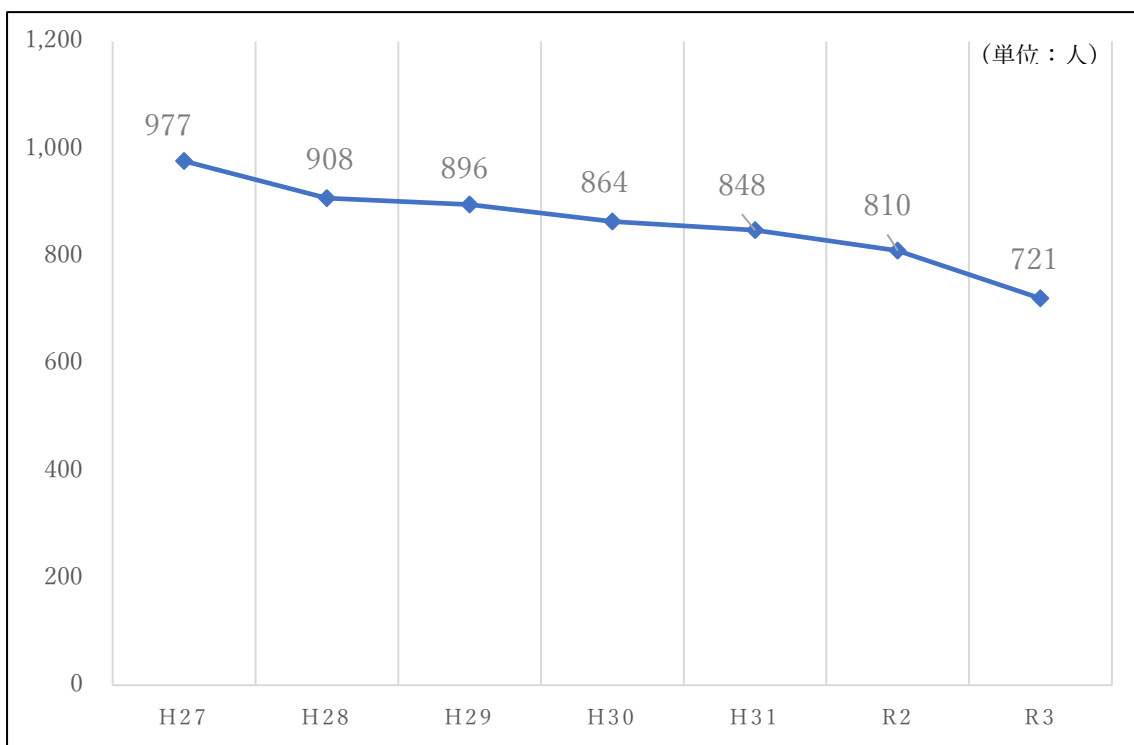

## ■長浜市の人口の推移（全人口）

（各年 4 月 1 日時点）

毎年減少傾向にあり、平成 27 年度から令和 3 年度までで 5,088 人（平均 848 人/年）減少している。

## ■長浜市の人口の推移（0-5 歳、0-17 歳）

（各年 4 月 1 日時点）

毎年減少傾向にあり、平成 27 年度から令和 3 年度までで 0-5 歳は 1,175 人（平均 196 人）、0-17 歳は 2,665 人（平均 444 人/年）減少している。

### ■長浜市出生数の推移

(各年4月1日時点)

毎年減少傾向にあり、平成27年度から令和3年度までで256人(平均42人/年)減少している。