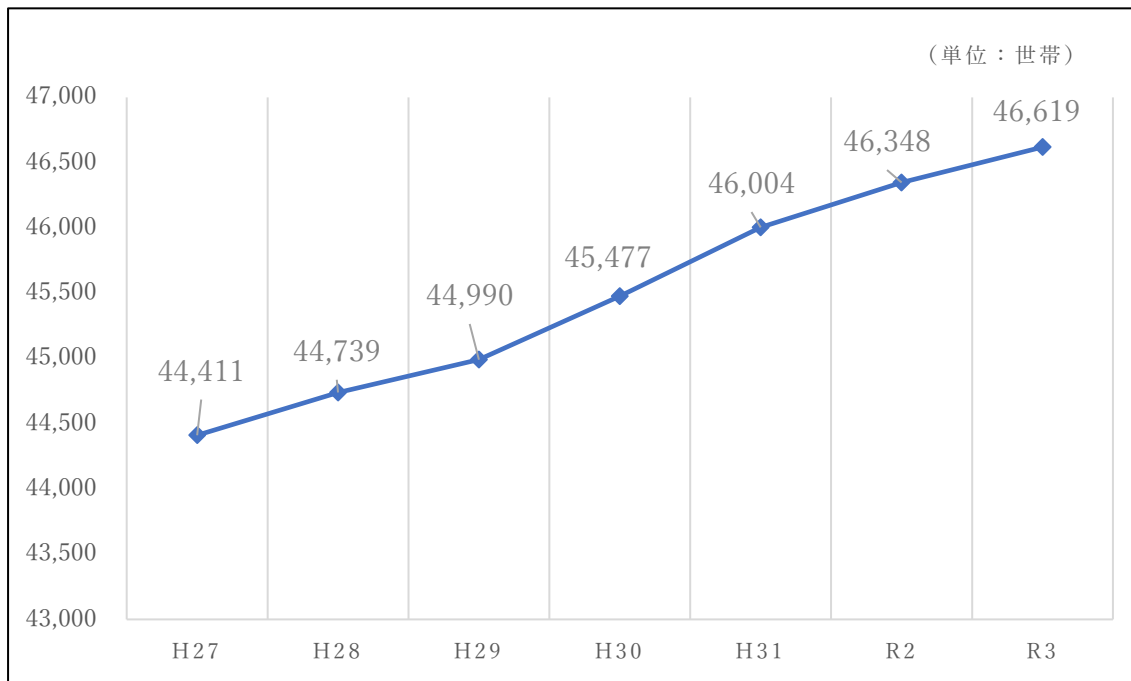

## ■長浜市の人口の推移（全人口）

（各年 4 月 1 日時点）

毎年減少傾向にあり、平成 27 年度から令和 3 年度までで 5,088 人（平均 848 人/年）減少している。

## ■長浜市の人口の推移（0-5 歳、0-17 歳）

（各年 4 月 1 日時点）

毎年減少傾向にあり、平成 27 年度から令和 3 年度までで 0-5 歳は 1,175 人（平均 196 人）、0-17 歳は 2,665 人（平均 444 人/年）減少している。

### ■長浜市出生数の推移

(各年4月1日時点)

毎年減少傾向にあり、平成27年度から令和3年度までで256人(平均42人/年)減少している。

### ■長浜市の世帯数の推移

(各年4月1日時点)

毎年増加傾向にあり、平成27年度から令和3年度までで2,208世帯(平均368世帯)増加している。

■幼稚園・保育園・認定こども園入園児童の推移

(各年5月1日時点)

0-2歳児は、毎年増加傾向にあり、平成27年度から令和3年度までで162人増加している。また、3～5歳児は毎年減少傾向にあり、平成27年度から令和3年度までで433人減少している。

■小学校・中学校・義務教育学校の児童生徒数の状況