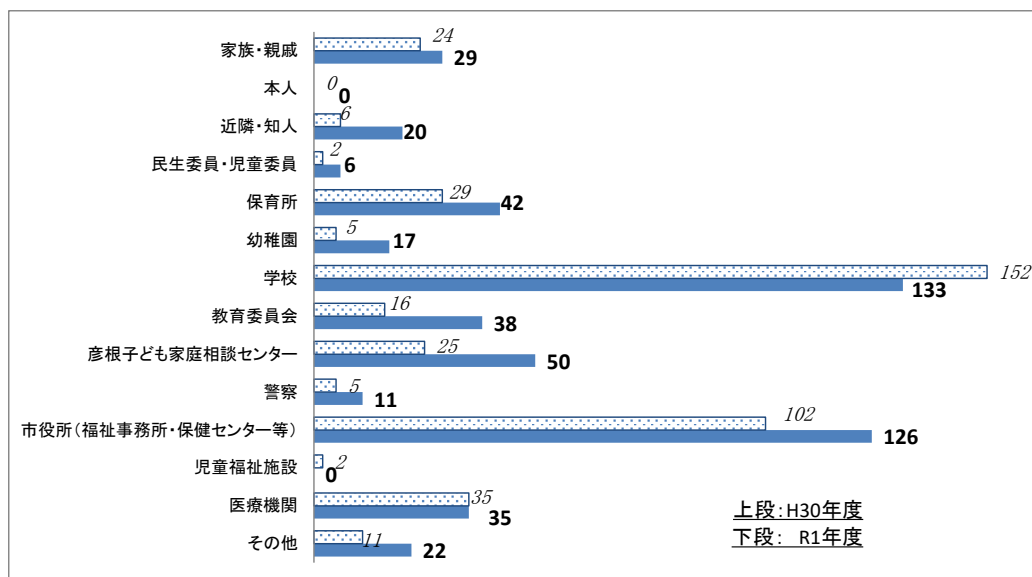

家庭児童相談室相談件数の推移

	虐待相談件数	子ども人口 (各年度4月1日時点)	子ども人口100人当たりの 虐待相談件数
平成30年度	480件	19,506人	2.5件
令和元年度	600件	19,000人	3.2件

1. 新規通告・相談件数の推移

2. 新規通告者の内訳（H30.R1年度比較）

3. 相談件数推移