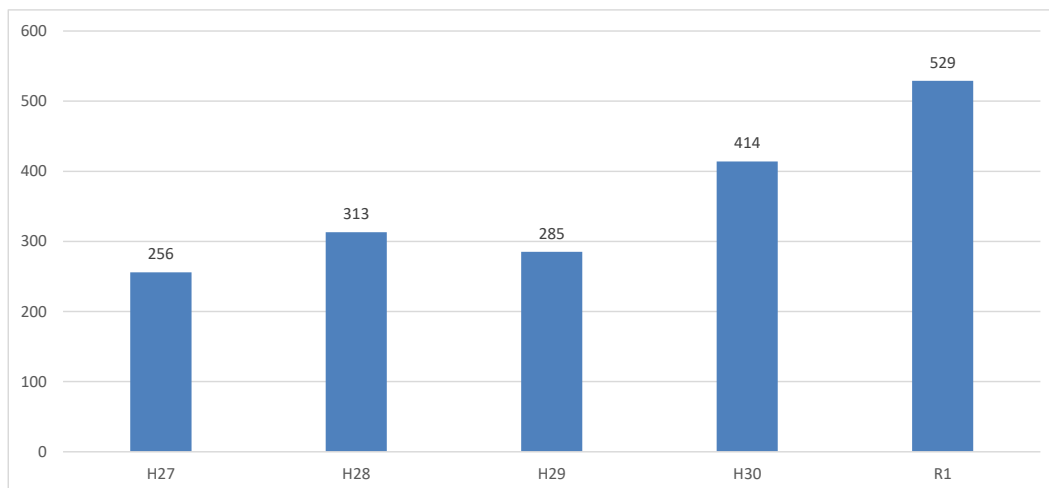

家庭児童相談室相談件数の推移

	虐待相談件数	子ども人口 (各年度4月1日時点)	子ども人口100人当たりの 虐待相談件数
平成30年度	480件	19,506人	2.5件
令和元年度	600件	19,000人	3.2件

1. 新規通告・相談件数の推移

2. 新規通告者の内訳（H30.R1年度比較）

3. 相談件数推移