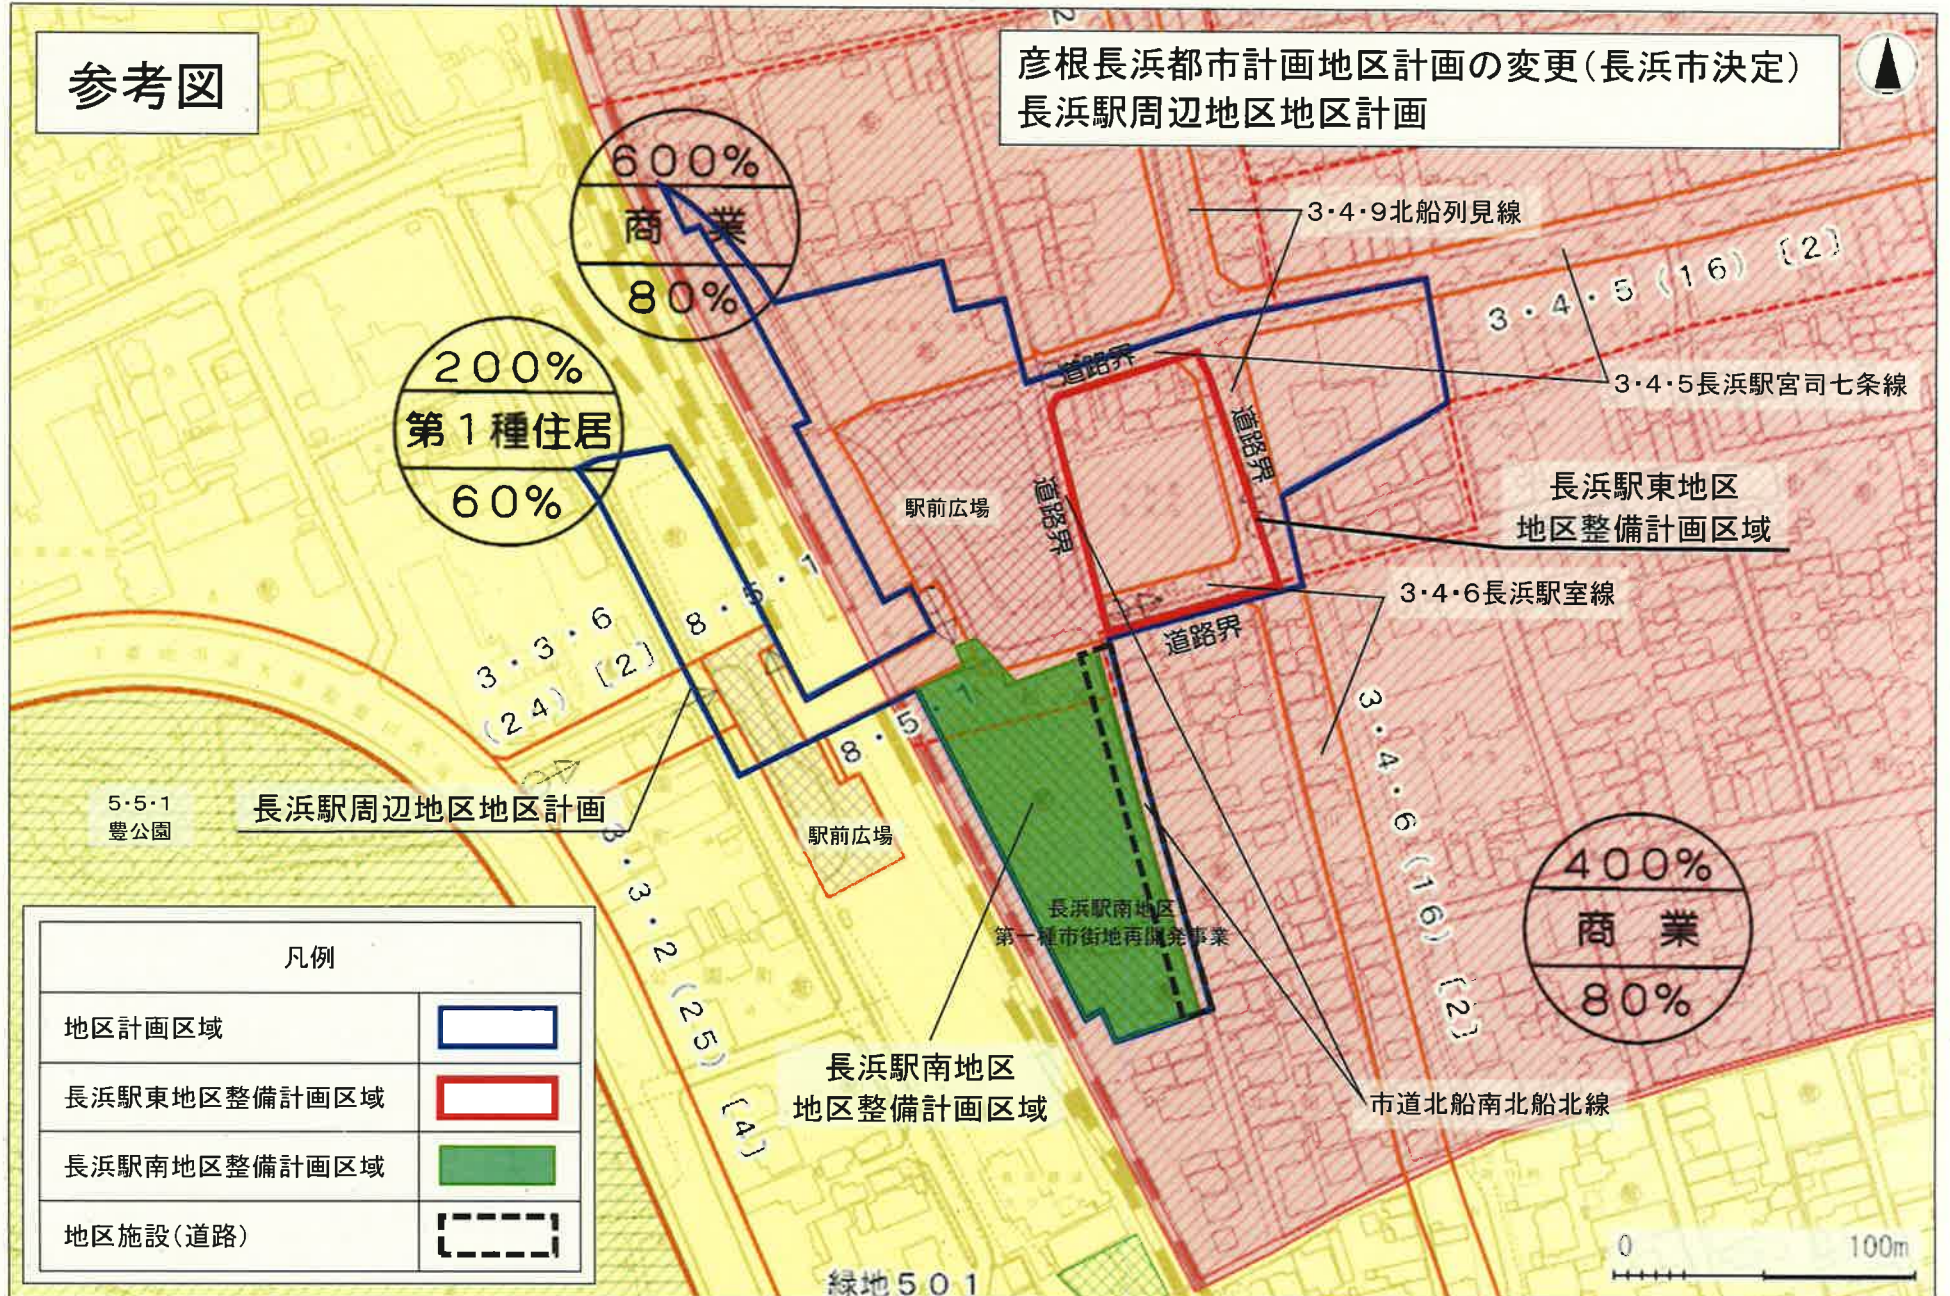

参考図

彦根長浜都市計画地区計画の変更(長浜市決定)
長浜駅周辺地区地区計画

凡例

地区計画区域	
長浜駅東地区整備計画区域	
長浜駅南地区整備計画区域	
地区施設(道路)	