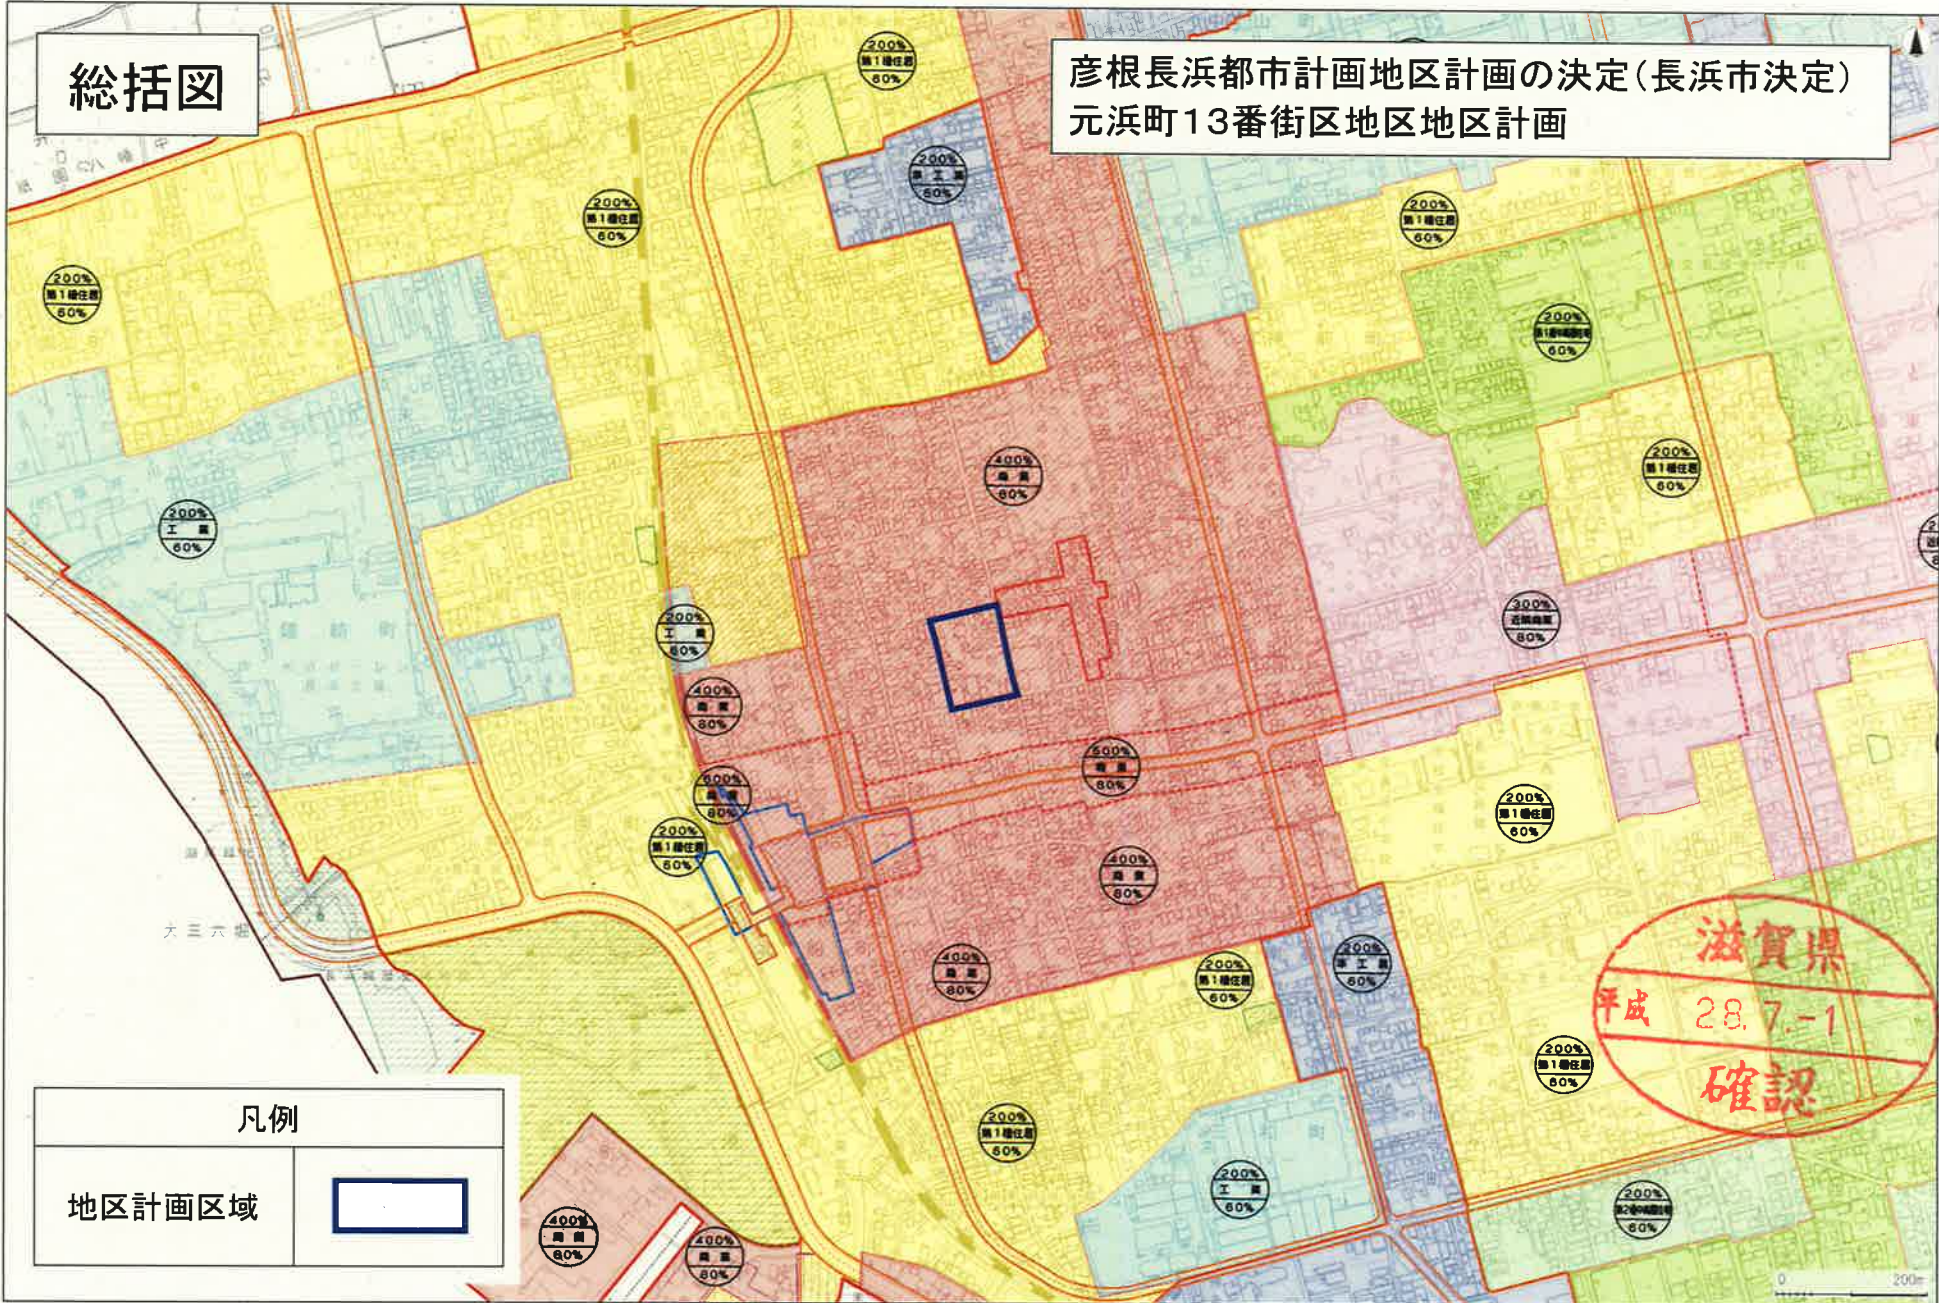

総括図

彦根長浜都市計画地区計画の決定(長浜市決定)
元浜町13番街区地区地区計画

凡例

地区計画区域	
--------	--

計画図

彦根長浜都市計画地区計画の決定(長浜市決定)
元浜町13番街区地区地区計画

凡例	
地区計画区域	

500%
商業
80%

0 100m