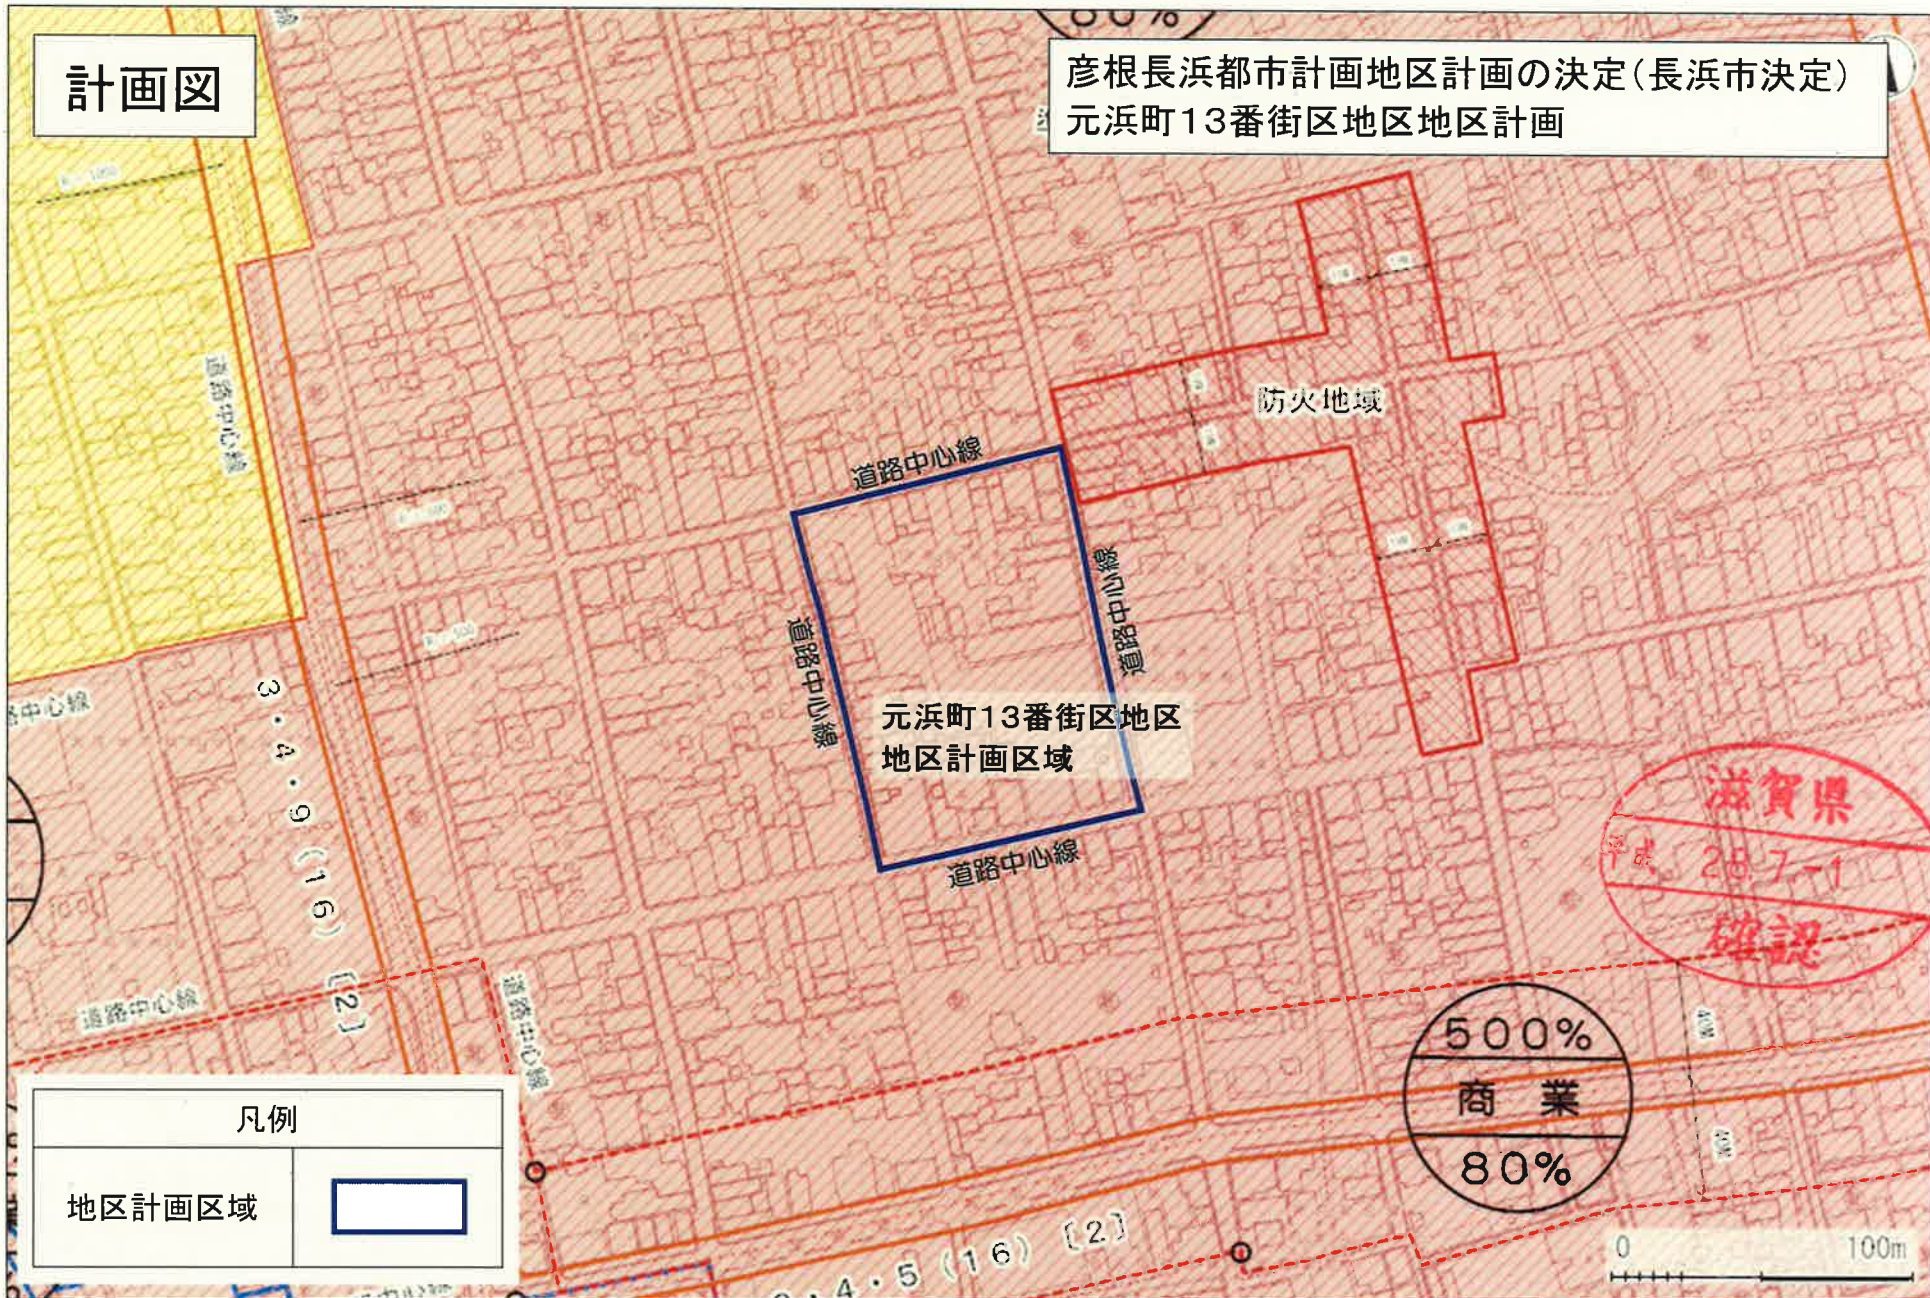

総括図

彦根長浜都市計画地区計画の決定(長浜市決定)
元浜町13番街区地区地区計画

凡例

地区計画区域	
--------	--

計画図

彦根長浜都市計画地区計画の決定(長浜市決定)
元浜町13番街区地区地区計画

凡例	
地区計画区域	

500%
商業
80%