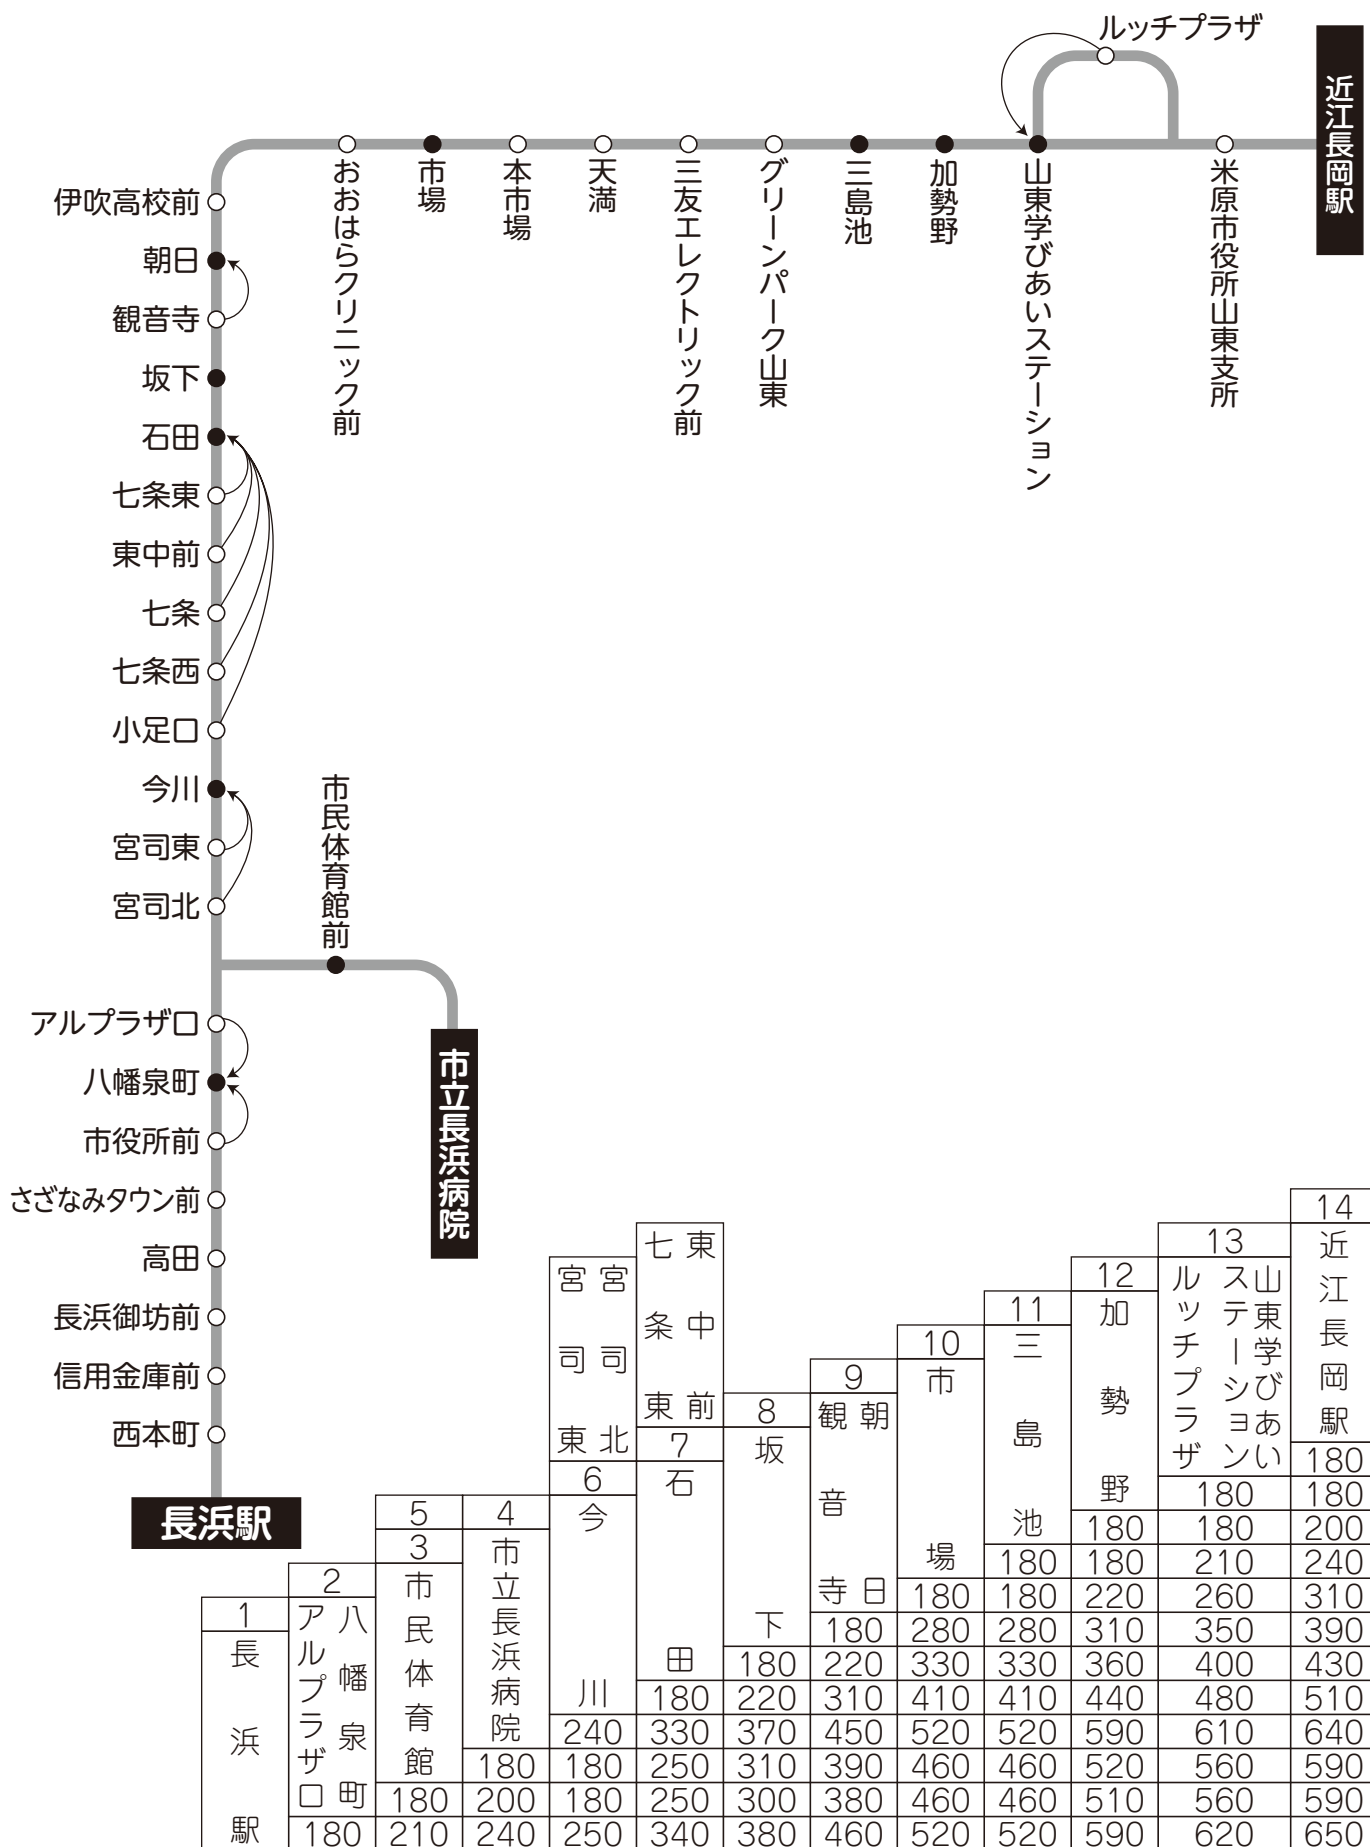

# 湖国バス運賃表 近江長岡線

湖国バス