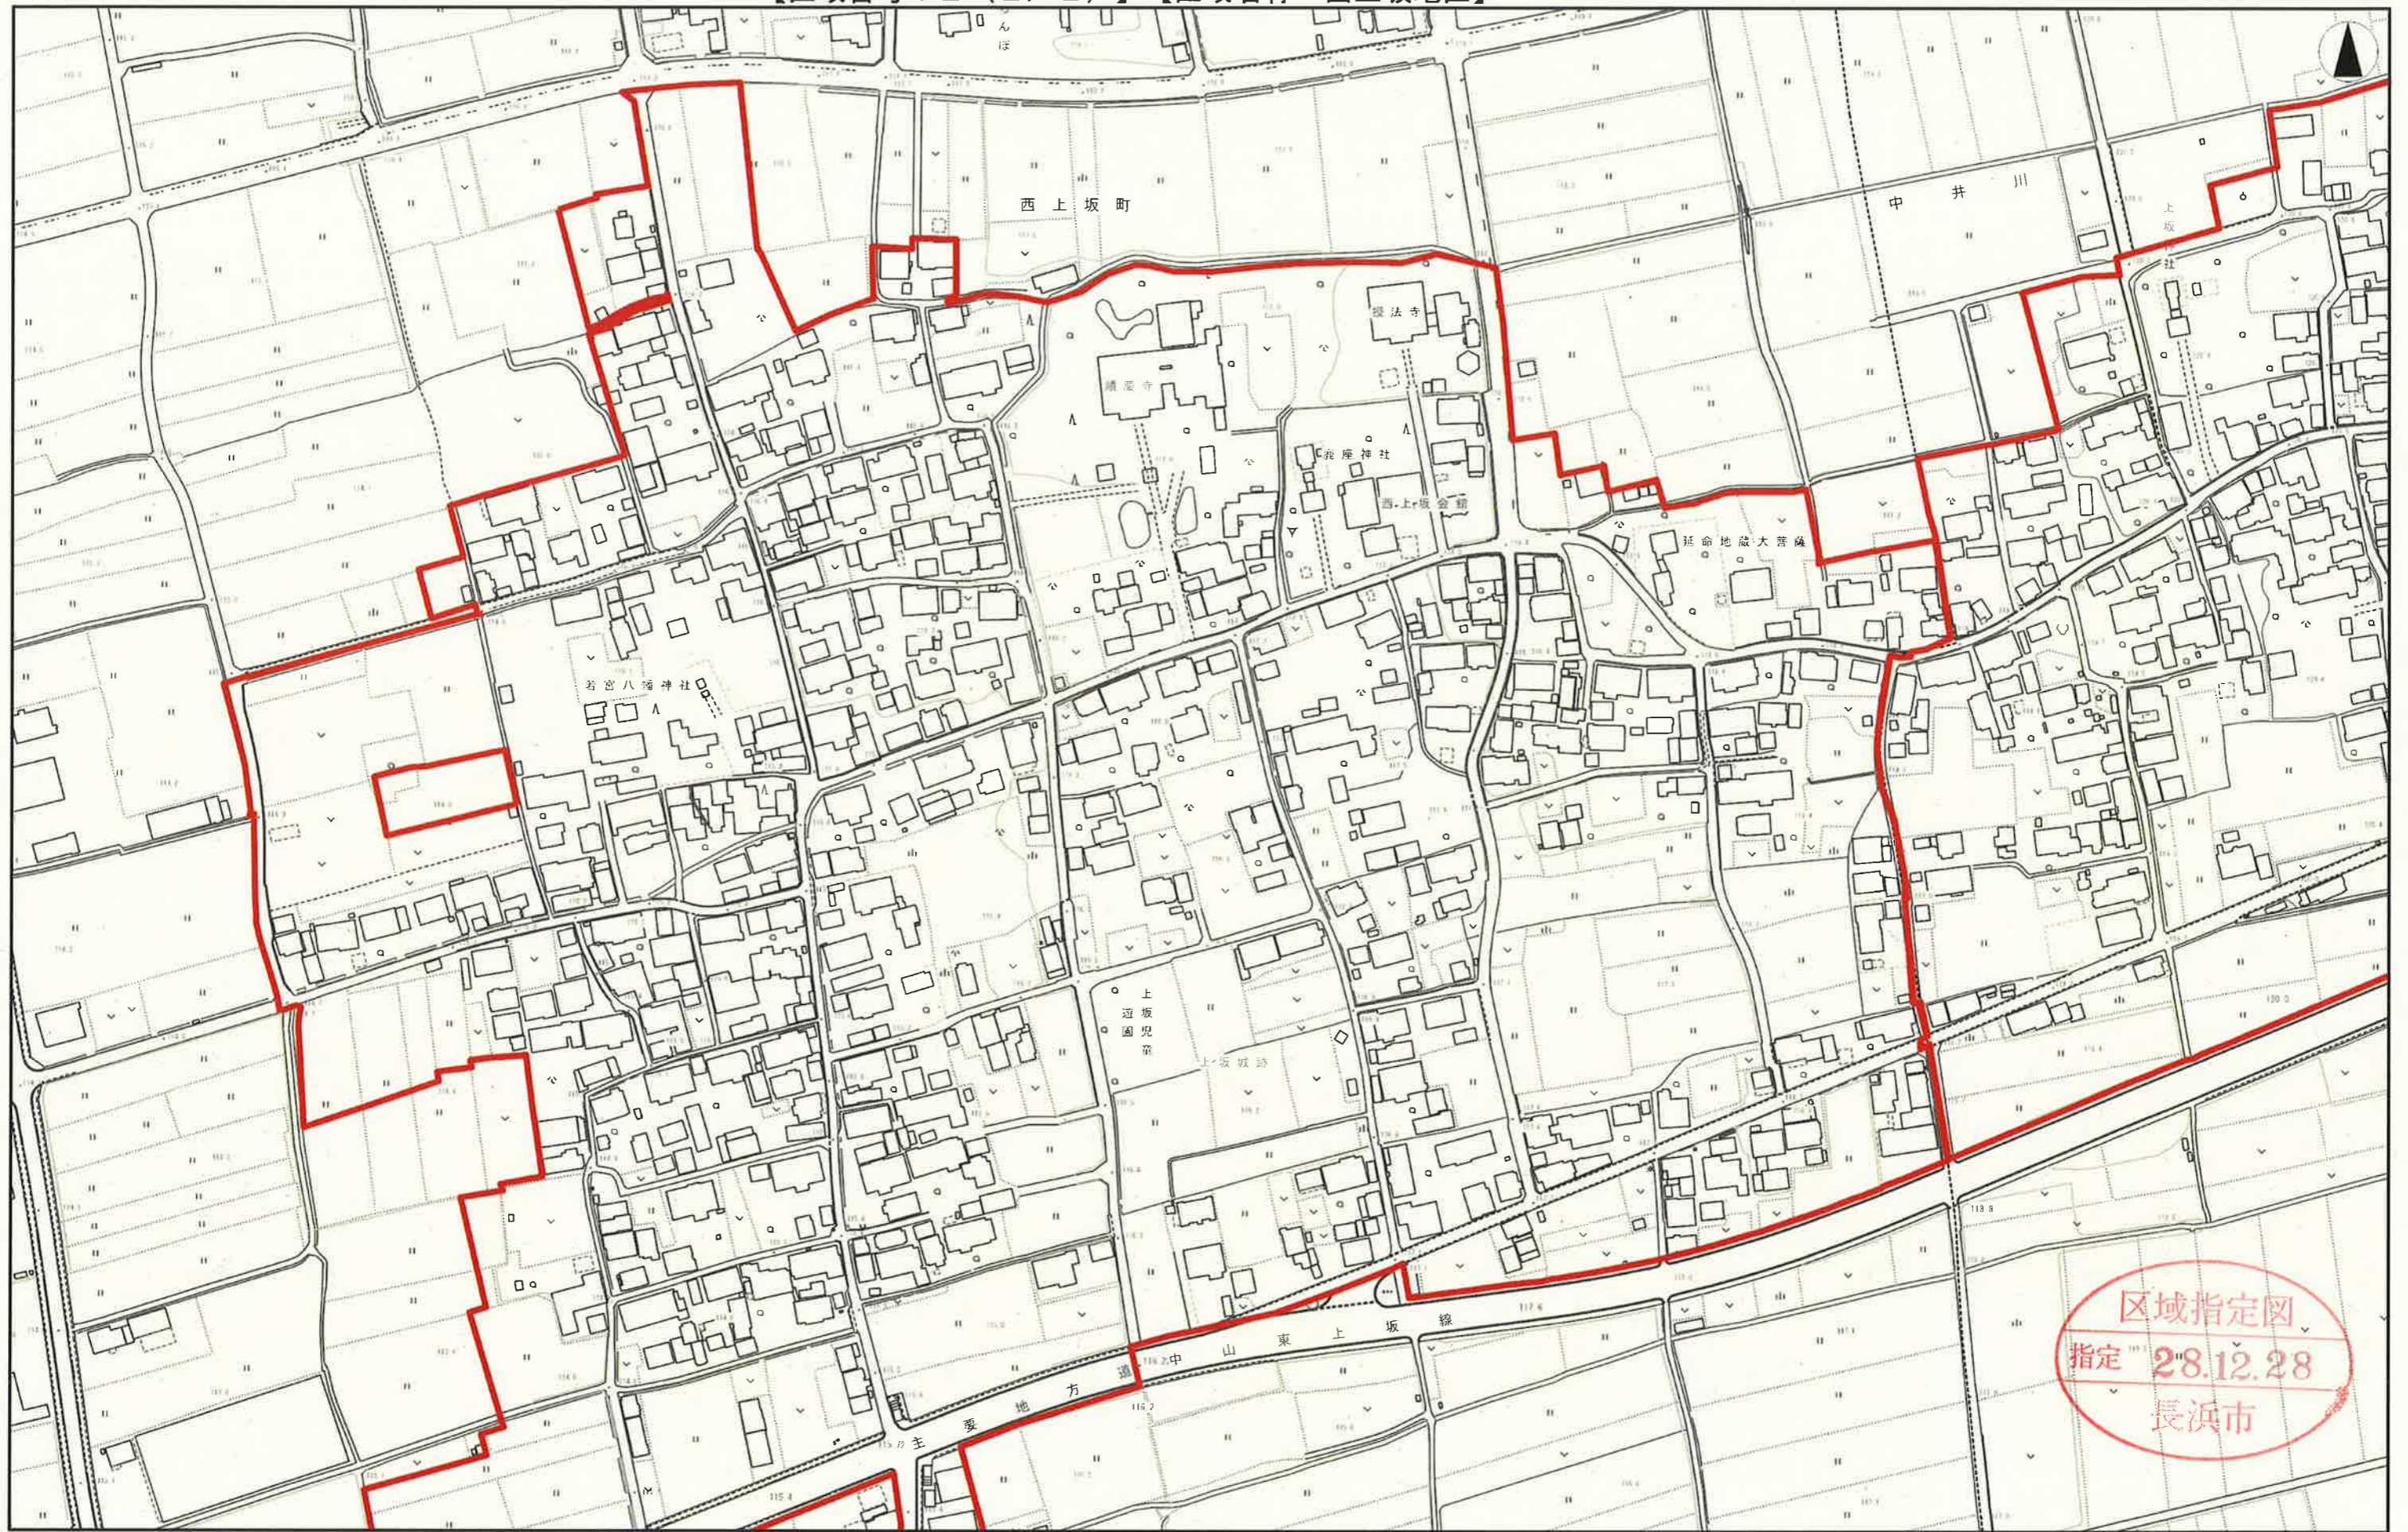

区域指定図
 指定 28.12.28
 長浜市

1/2500

0 100m

区域指定図
 指定 28.12.28
 長浜市

1/2500

0 100m