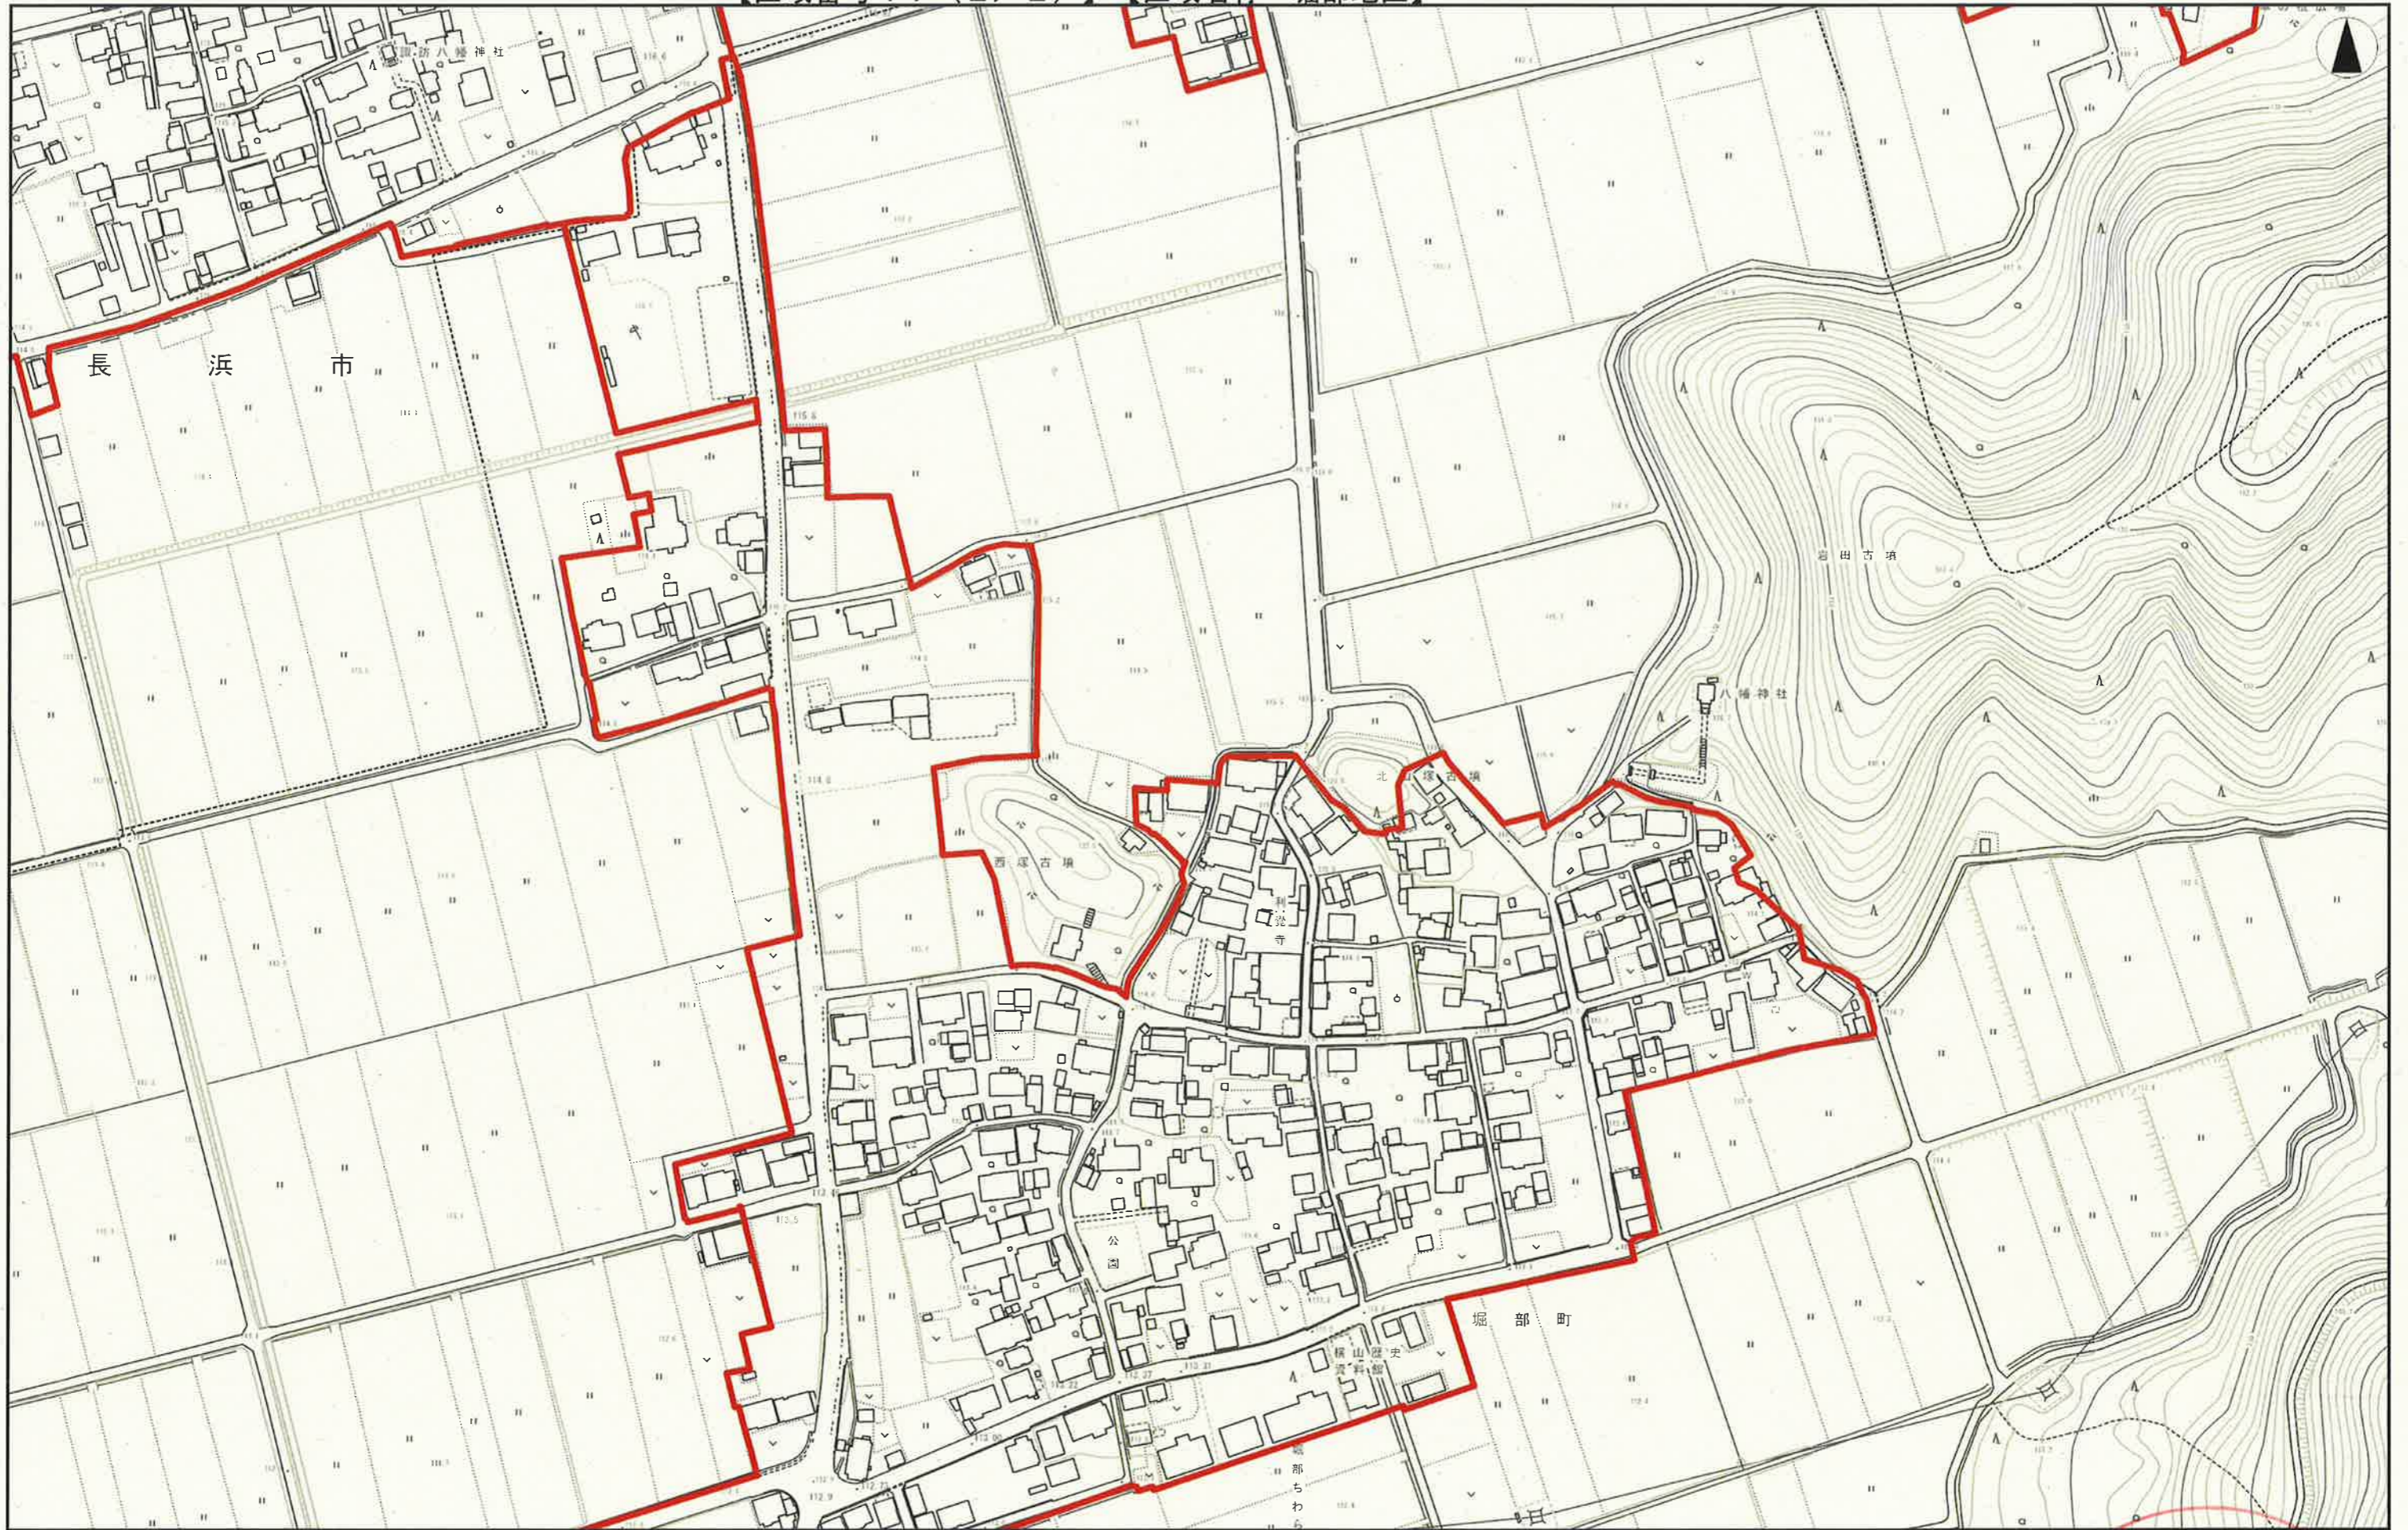

1/2500

0 100m

区域指定図
指定 28.12.28
長浜市

1/2500

0 100m

区域指定図
 指定 28.12.28
 長浜市