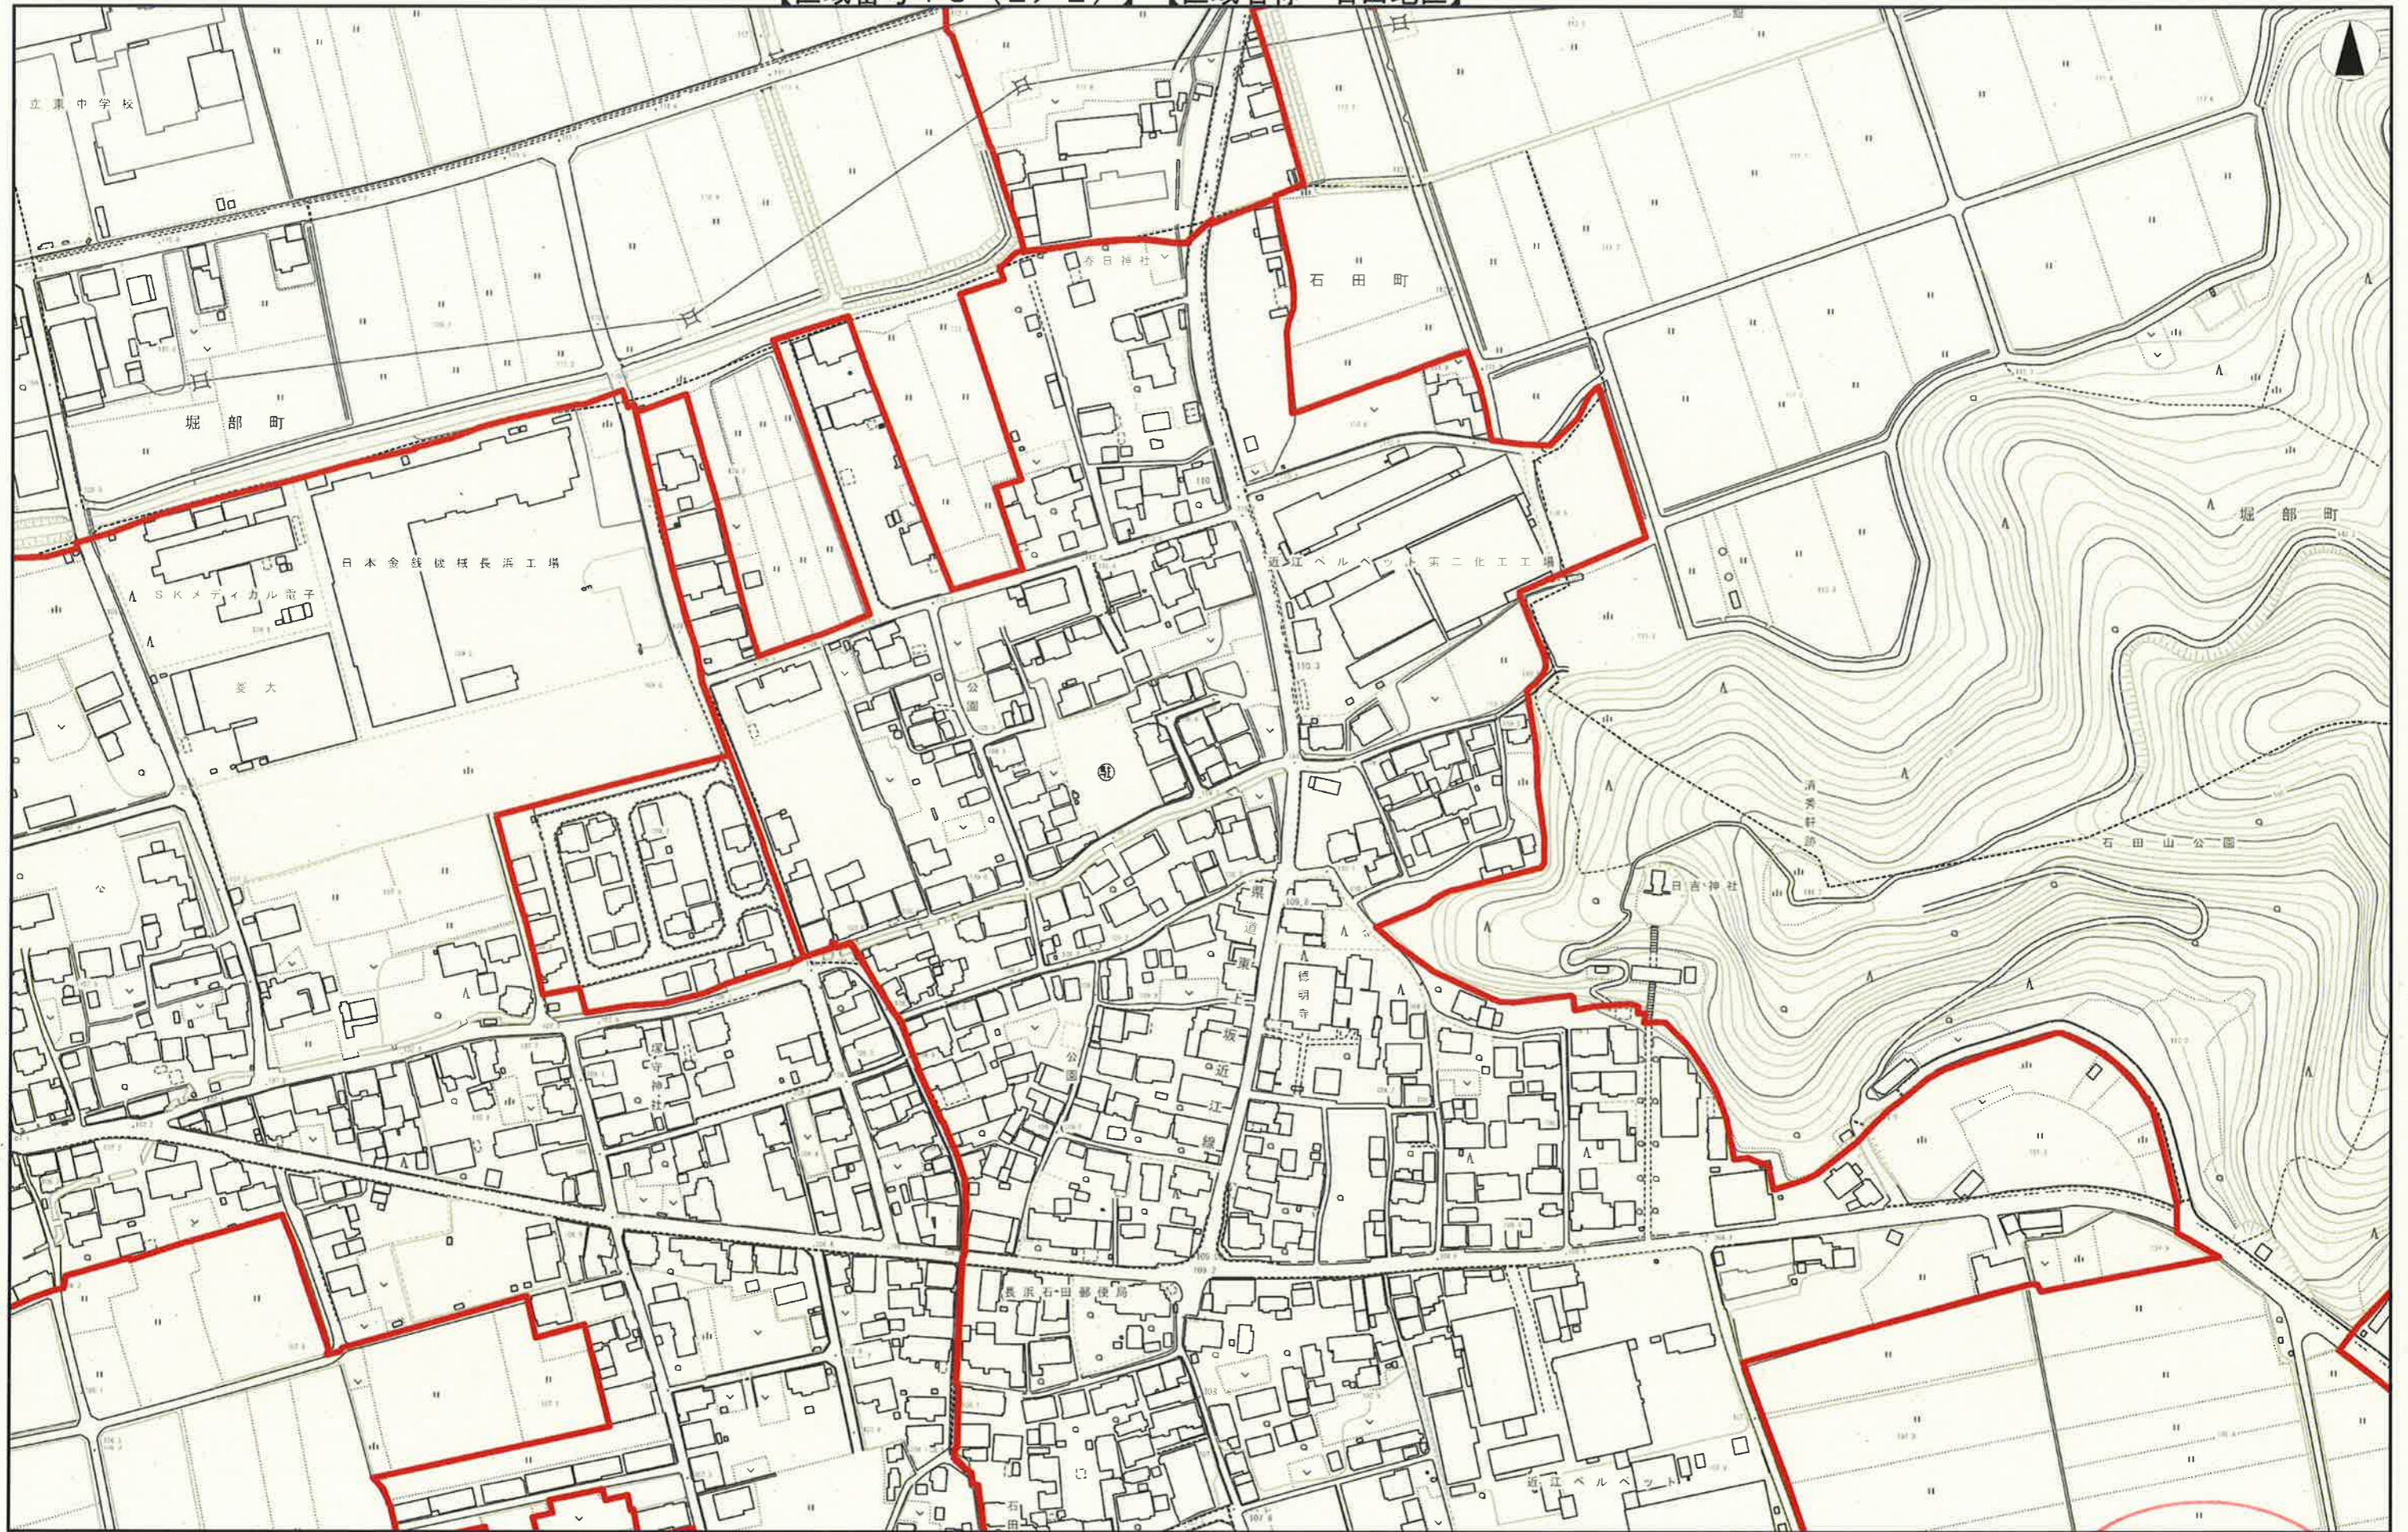

区域指定図
 指定 28.12.28
 長浜市

1/2500

1/2500

0 100m

区域指定図
 指定 28.12.28
 長浜市