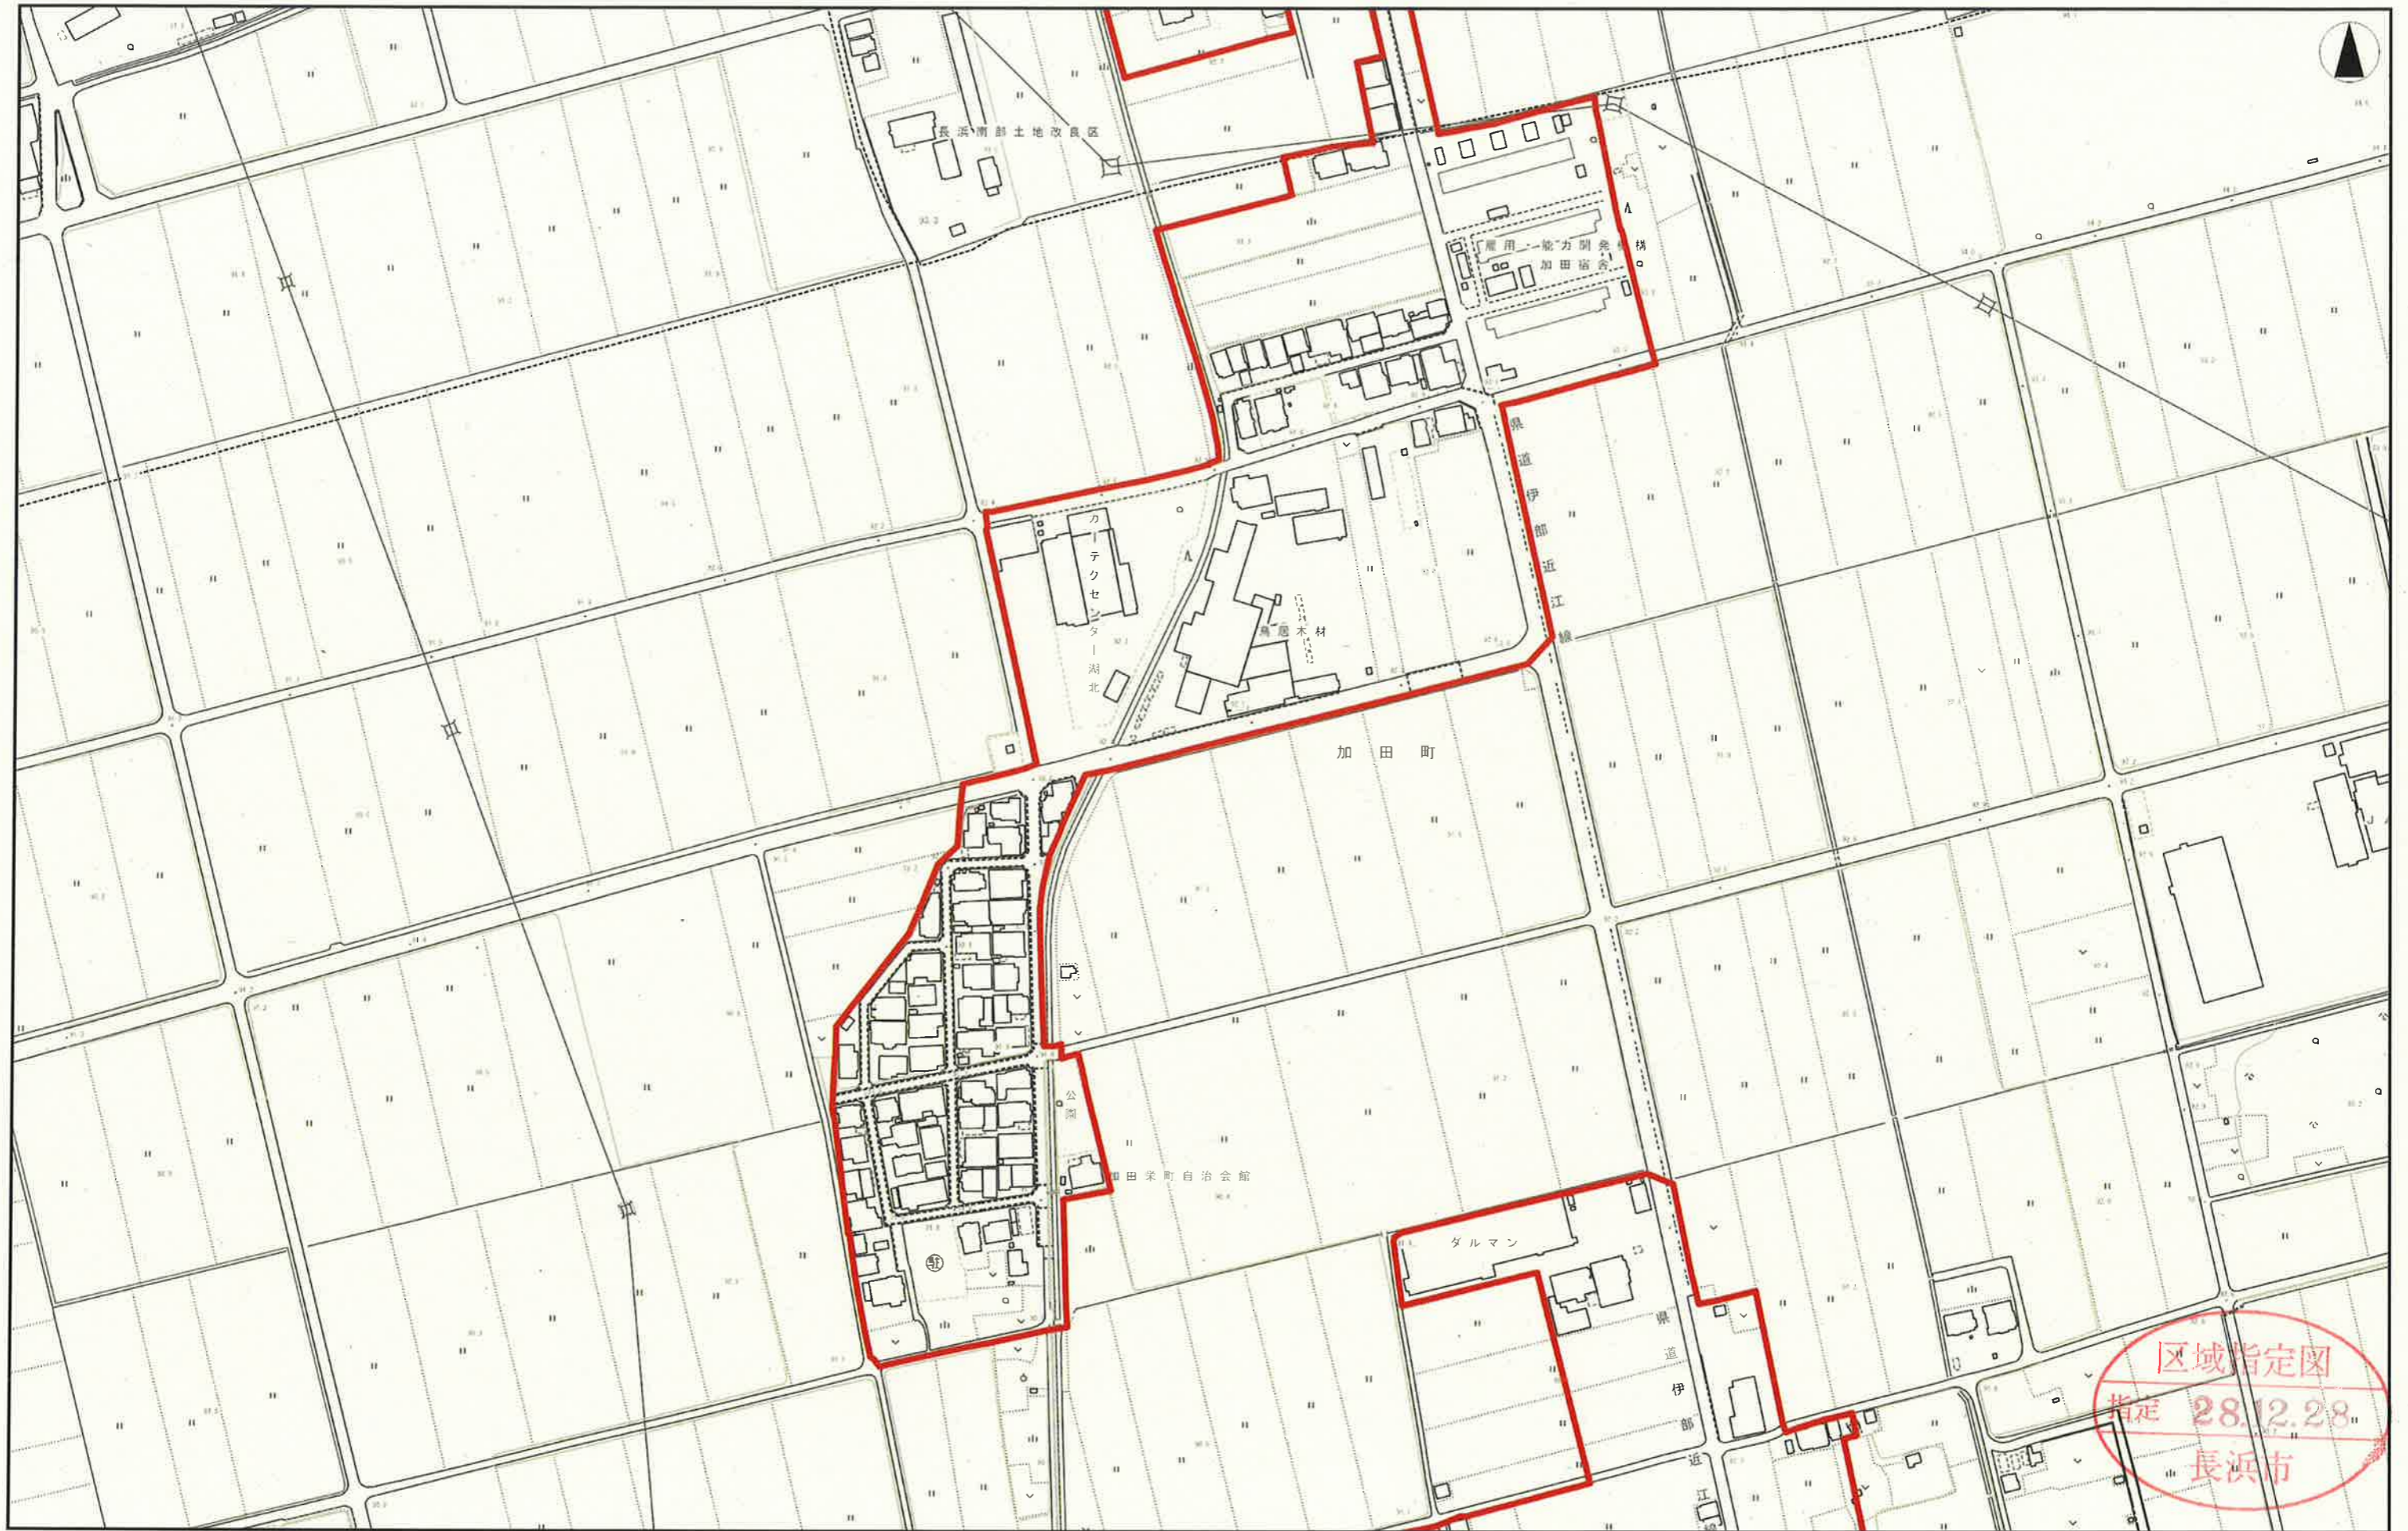

1/2500

0 100m

区域指定図  
 指定 28.12.28  
 長浜市

1/2500

0 100m