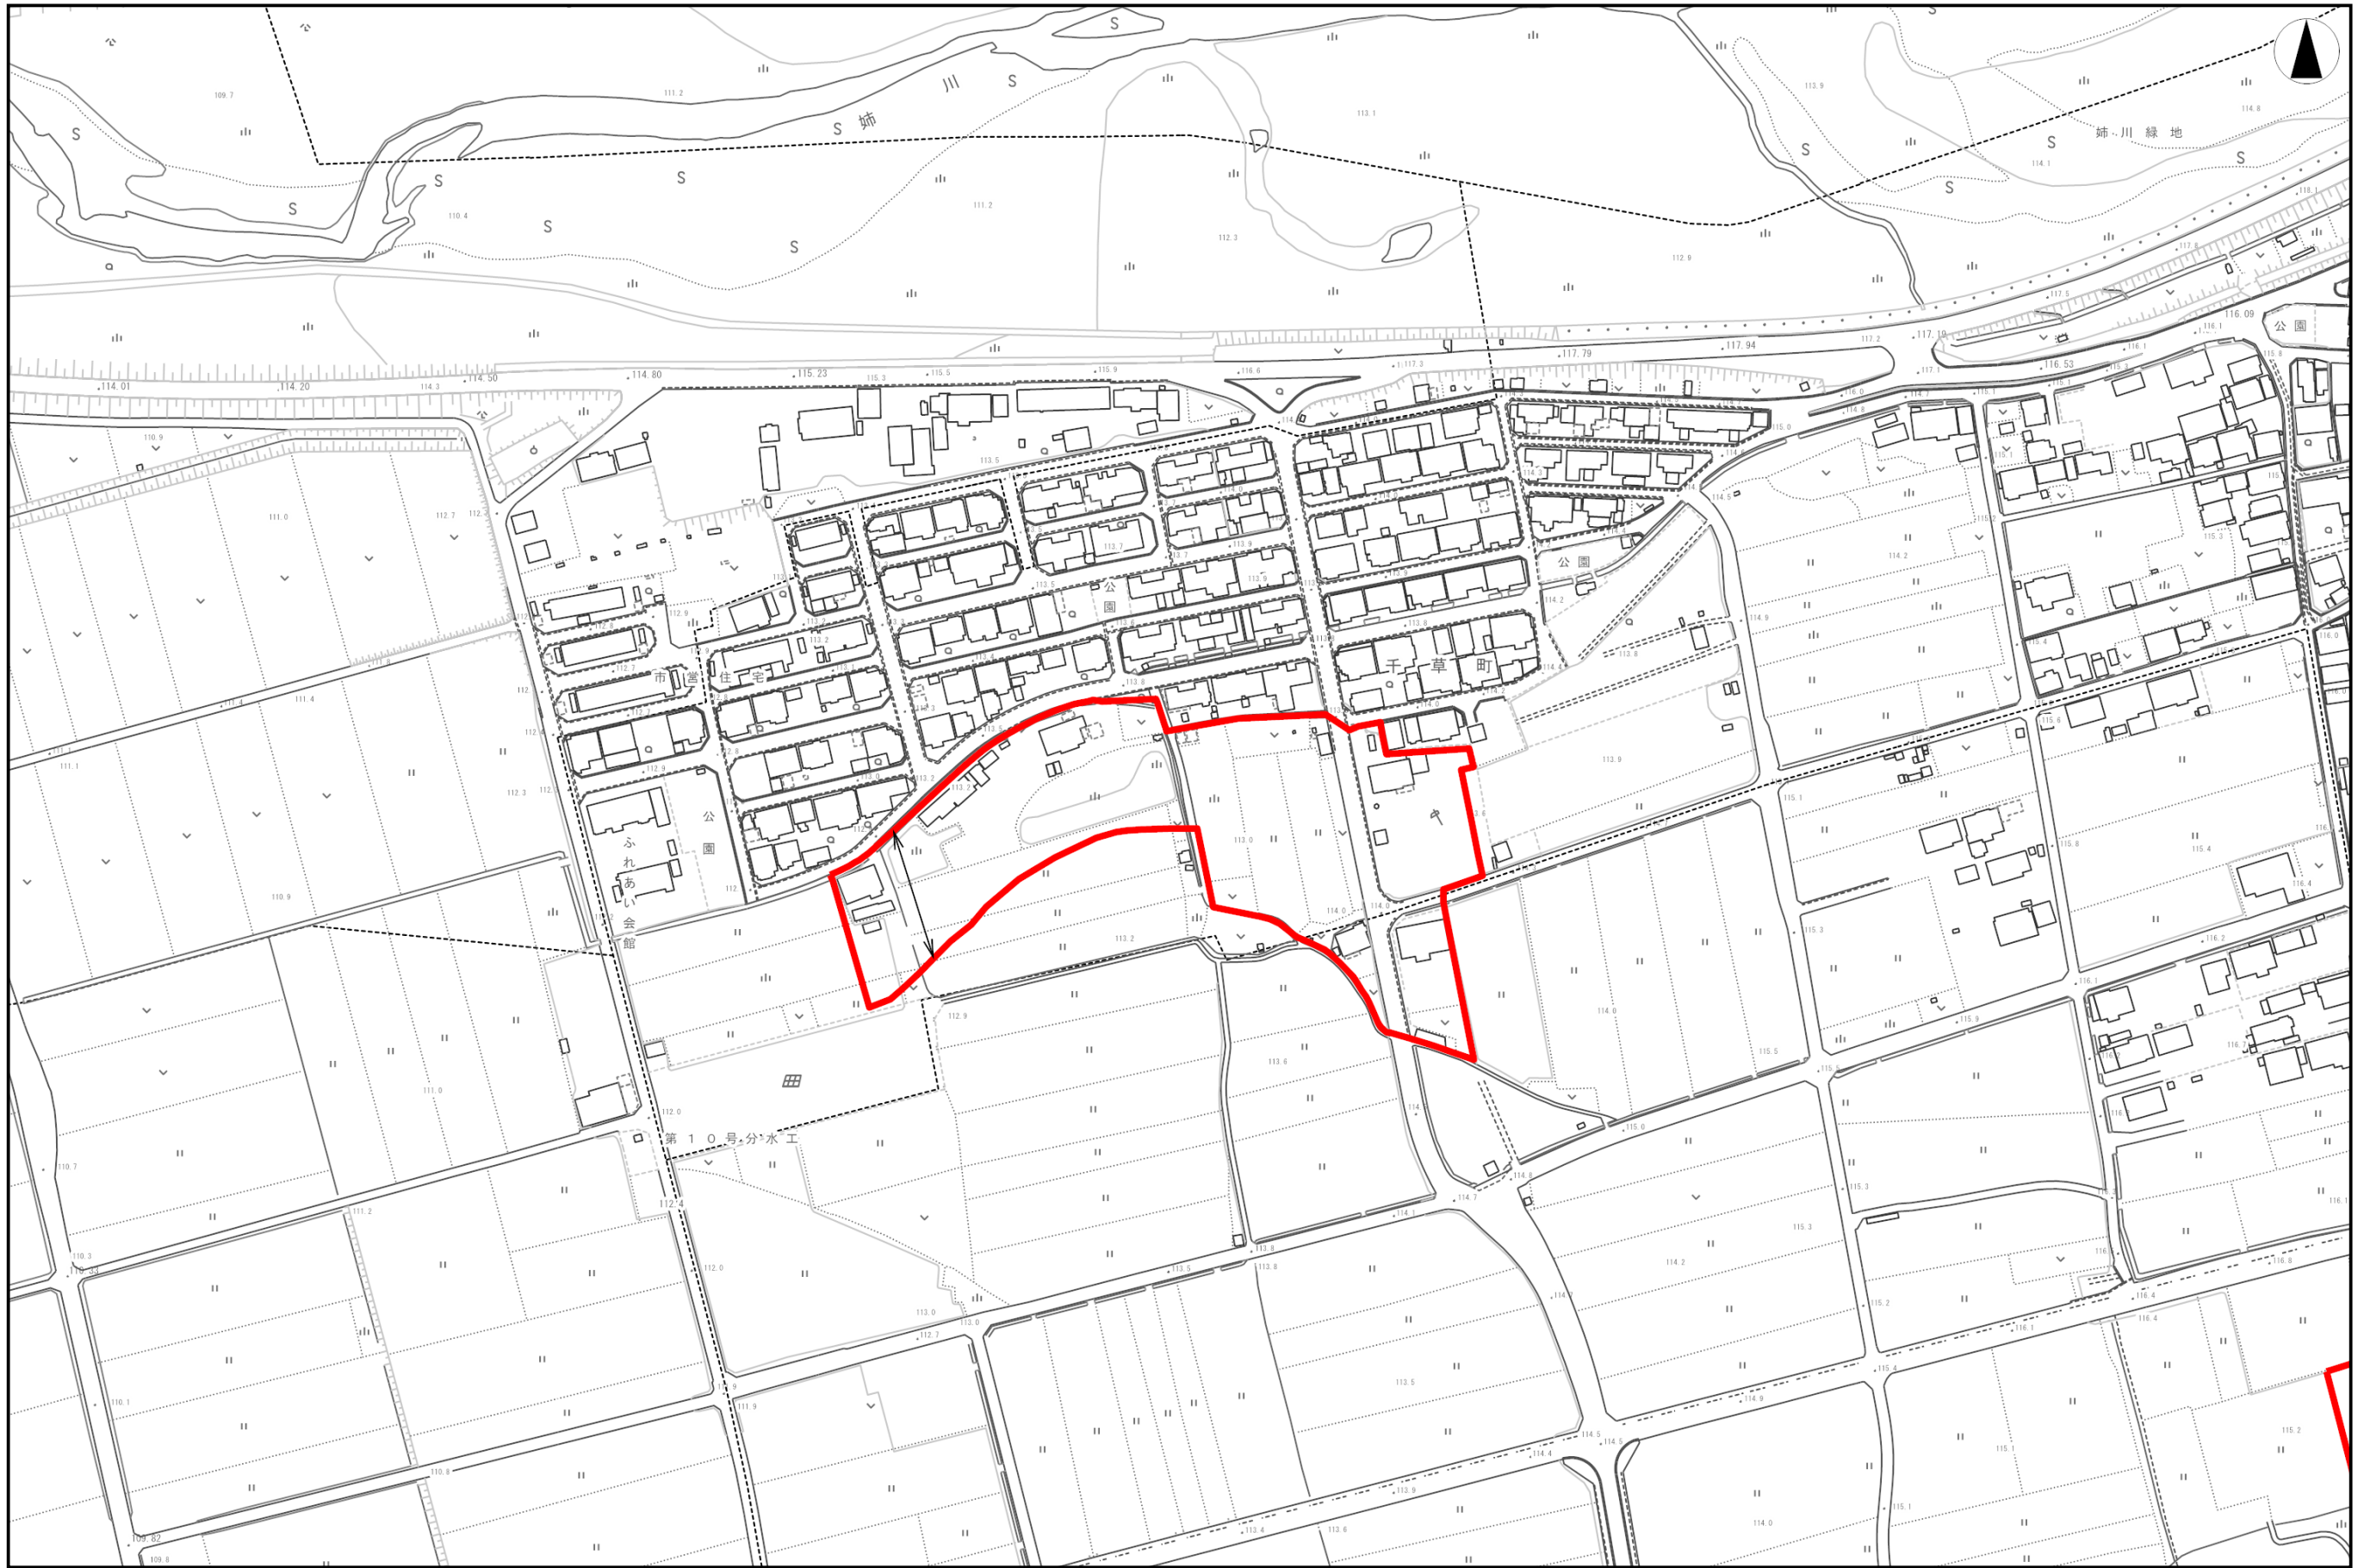

【区域番号 34 (1/1)】 【区域名称 千草西地区】

1/2500

区域指定図  
区域指定日 令和3年3月22日  
長浜市