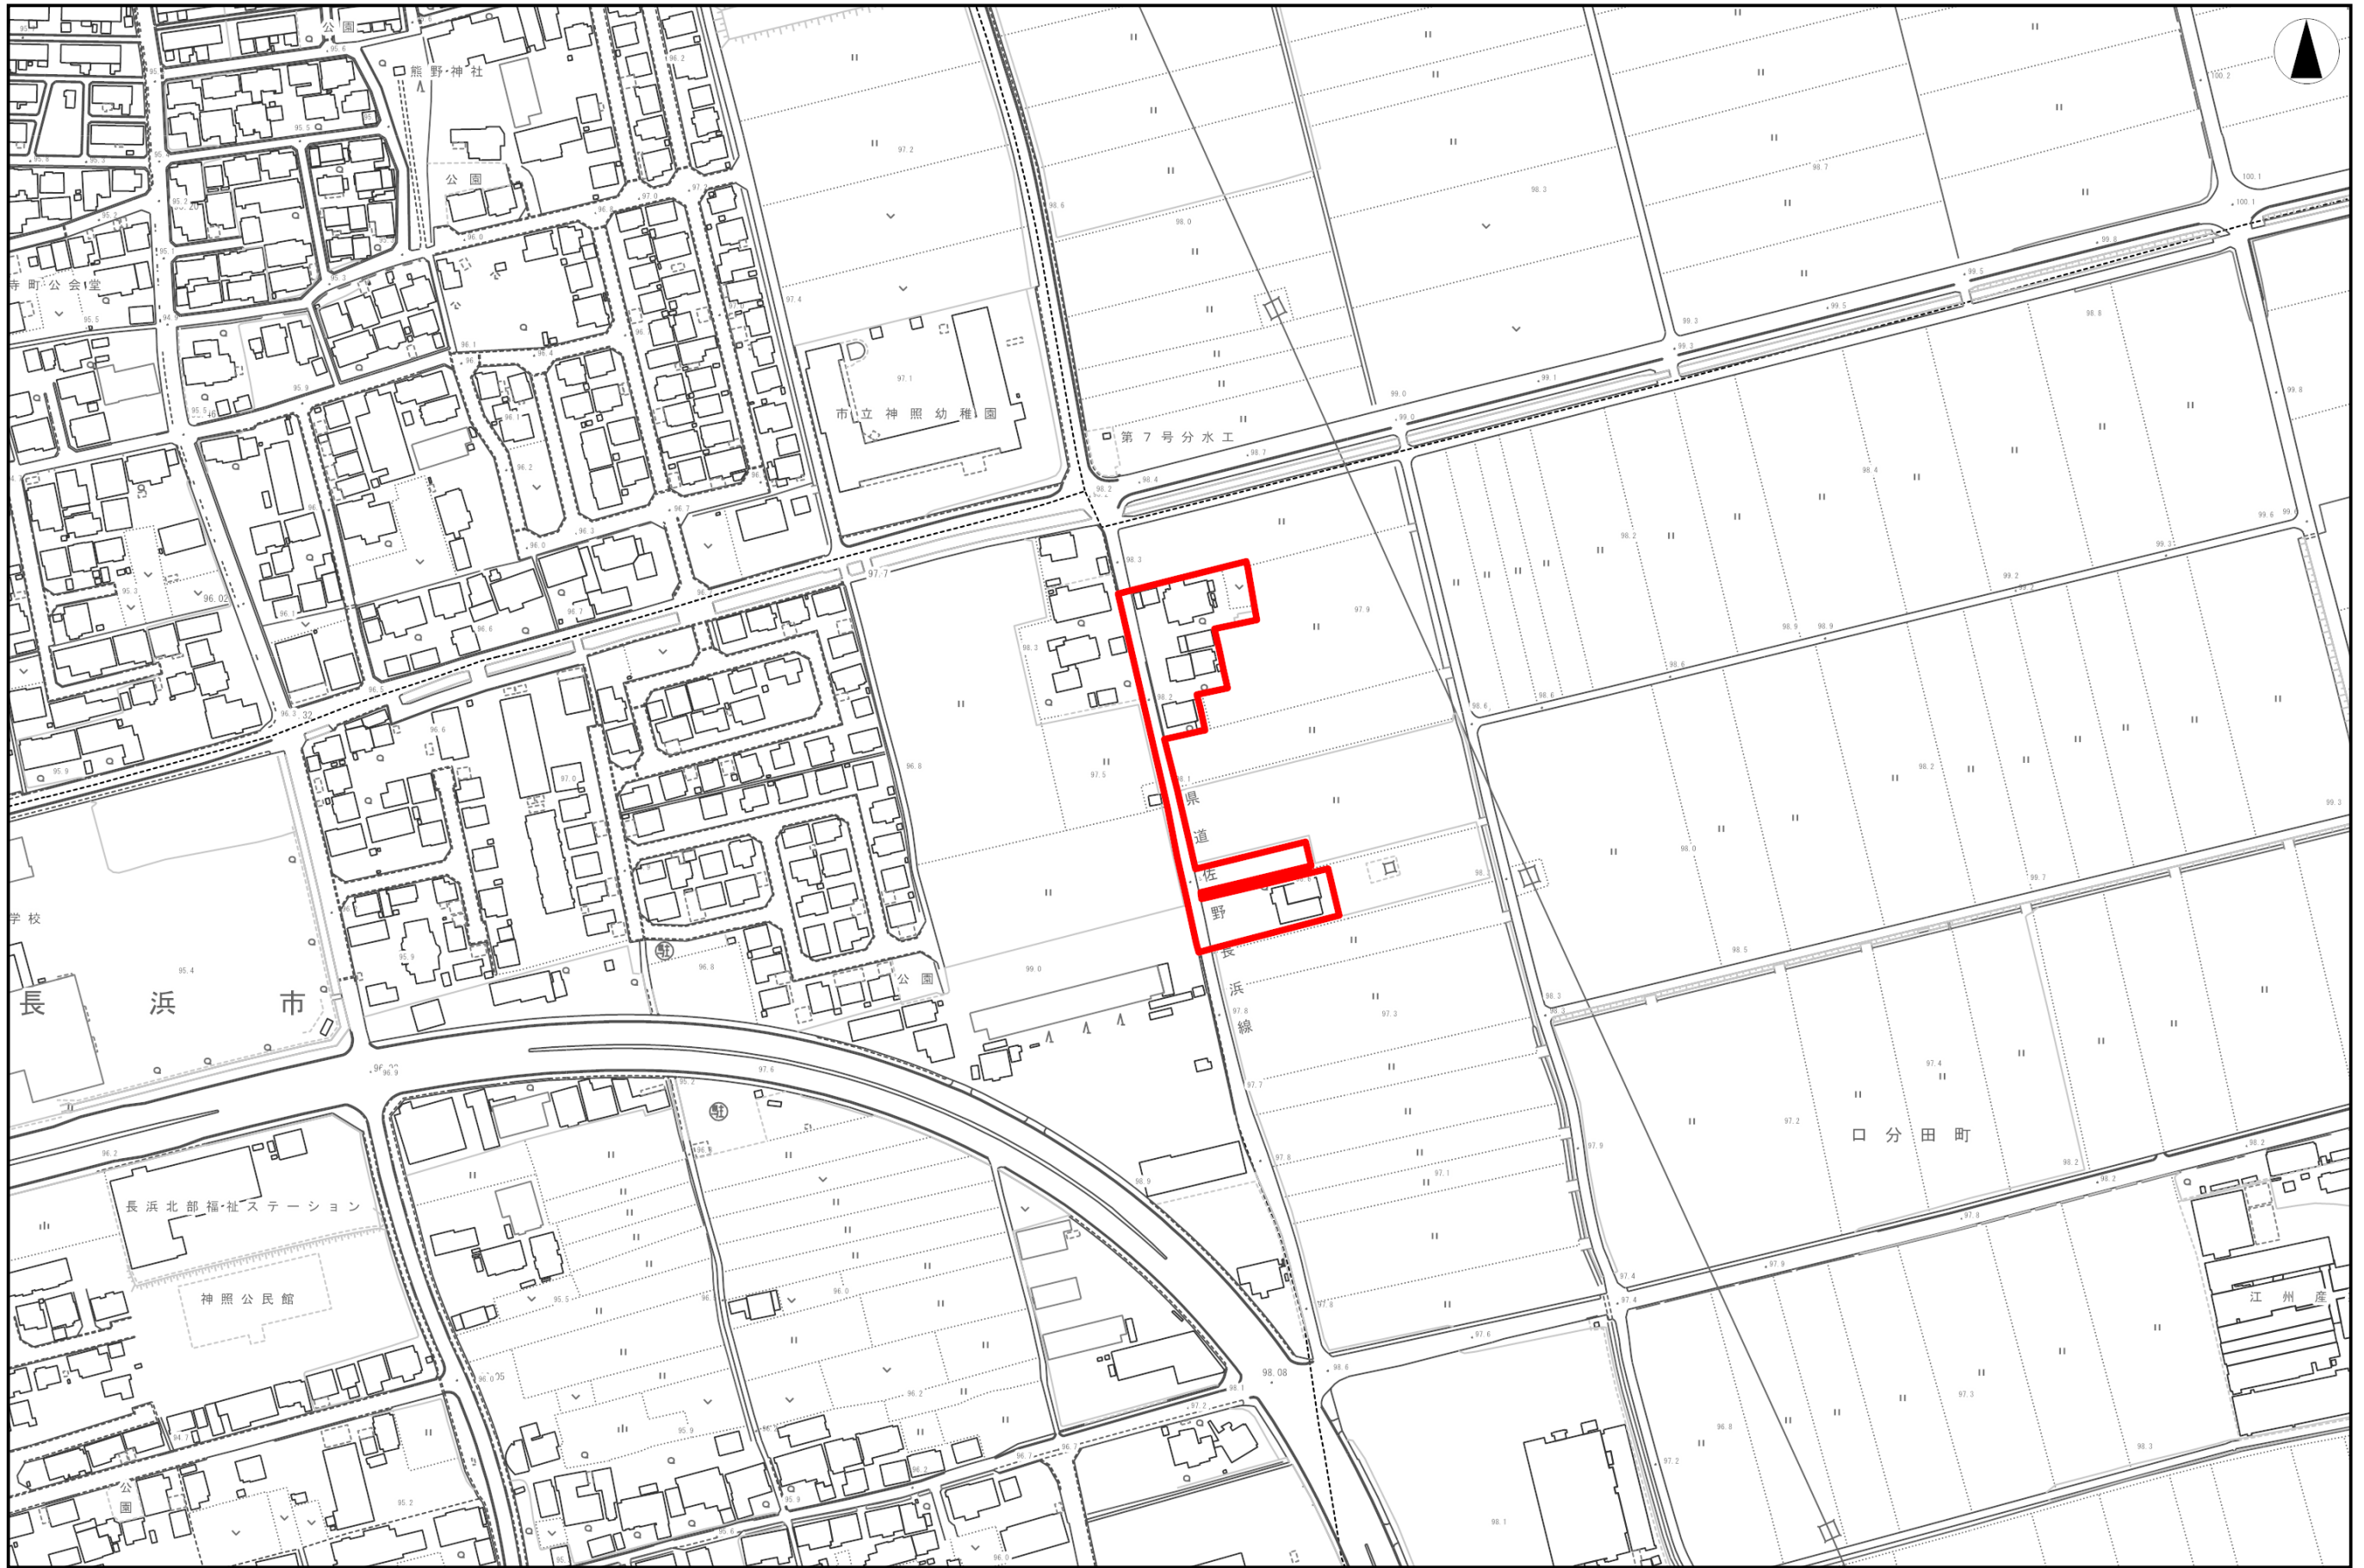

【区域番号 35 (1 / 1)】 【区域名称 神照地区】

1/2500

区域指定図  
区域指定日 令和3年3月22日  
長浜市