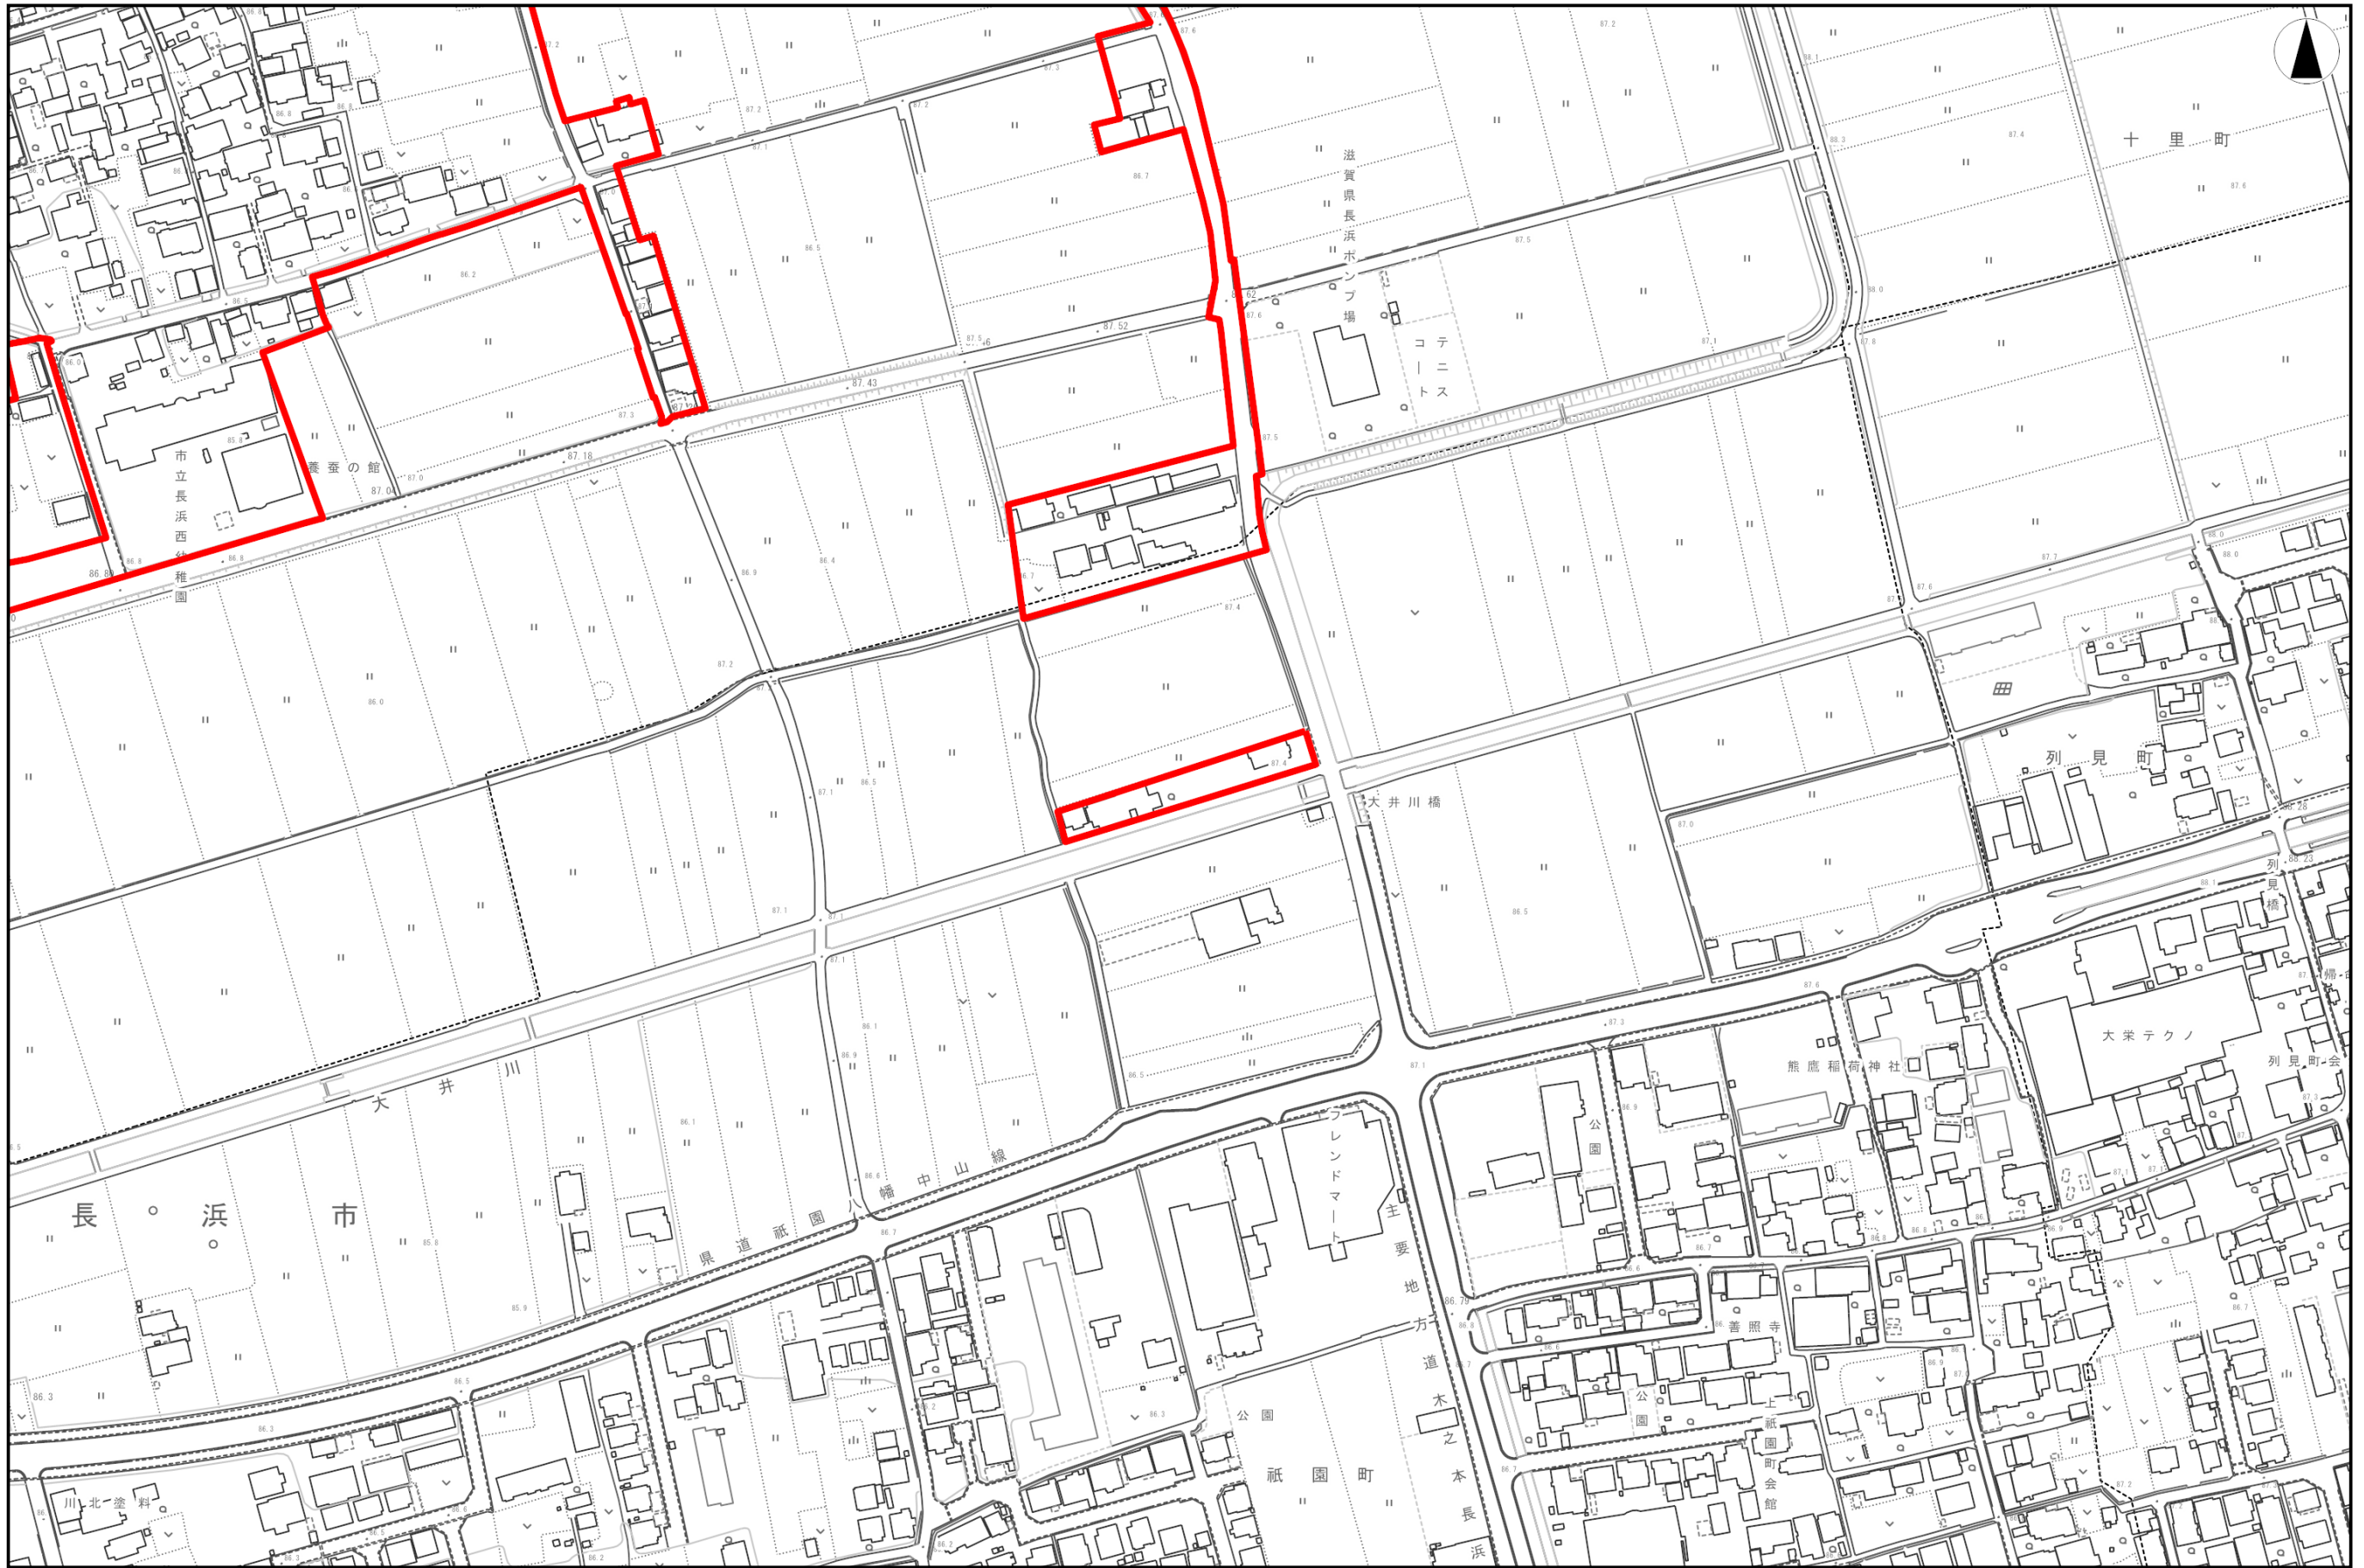

【区域番号 37 (1/1)】 【区域名称 祇園地区】

1/2500

区域指定図
区域指定日 令和3年3月22日
長浜市