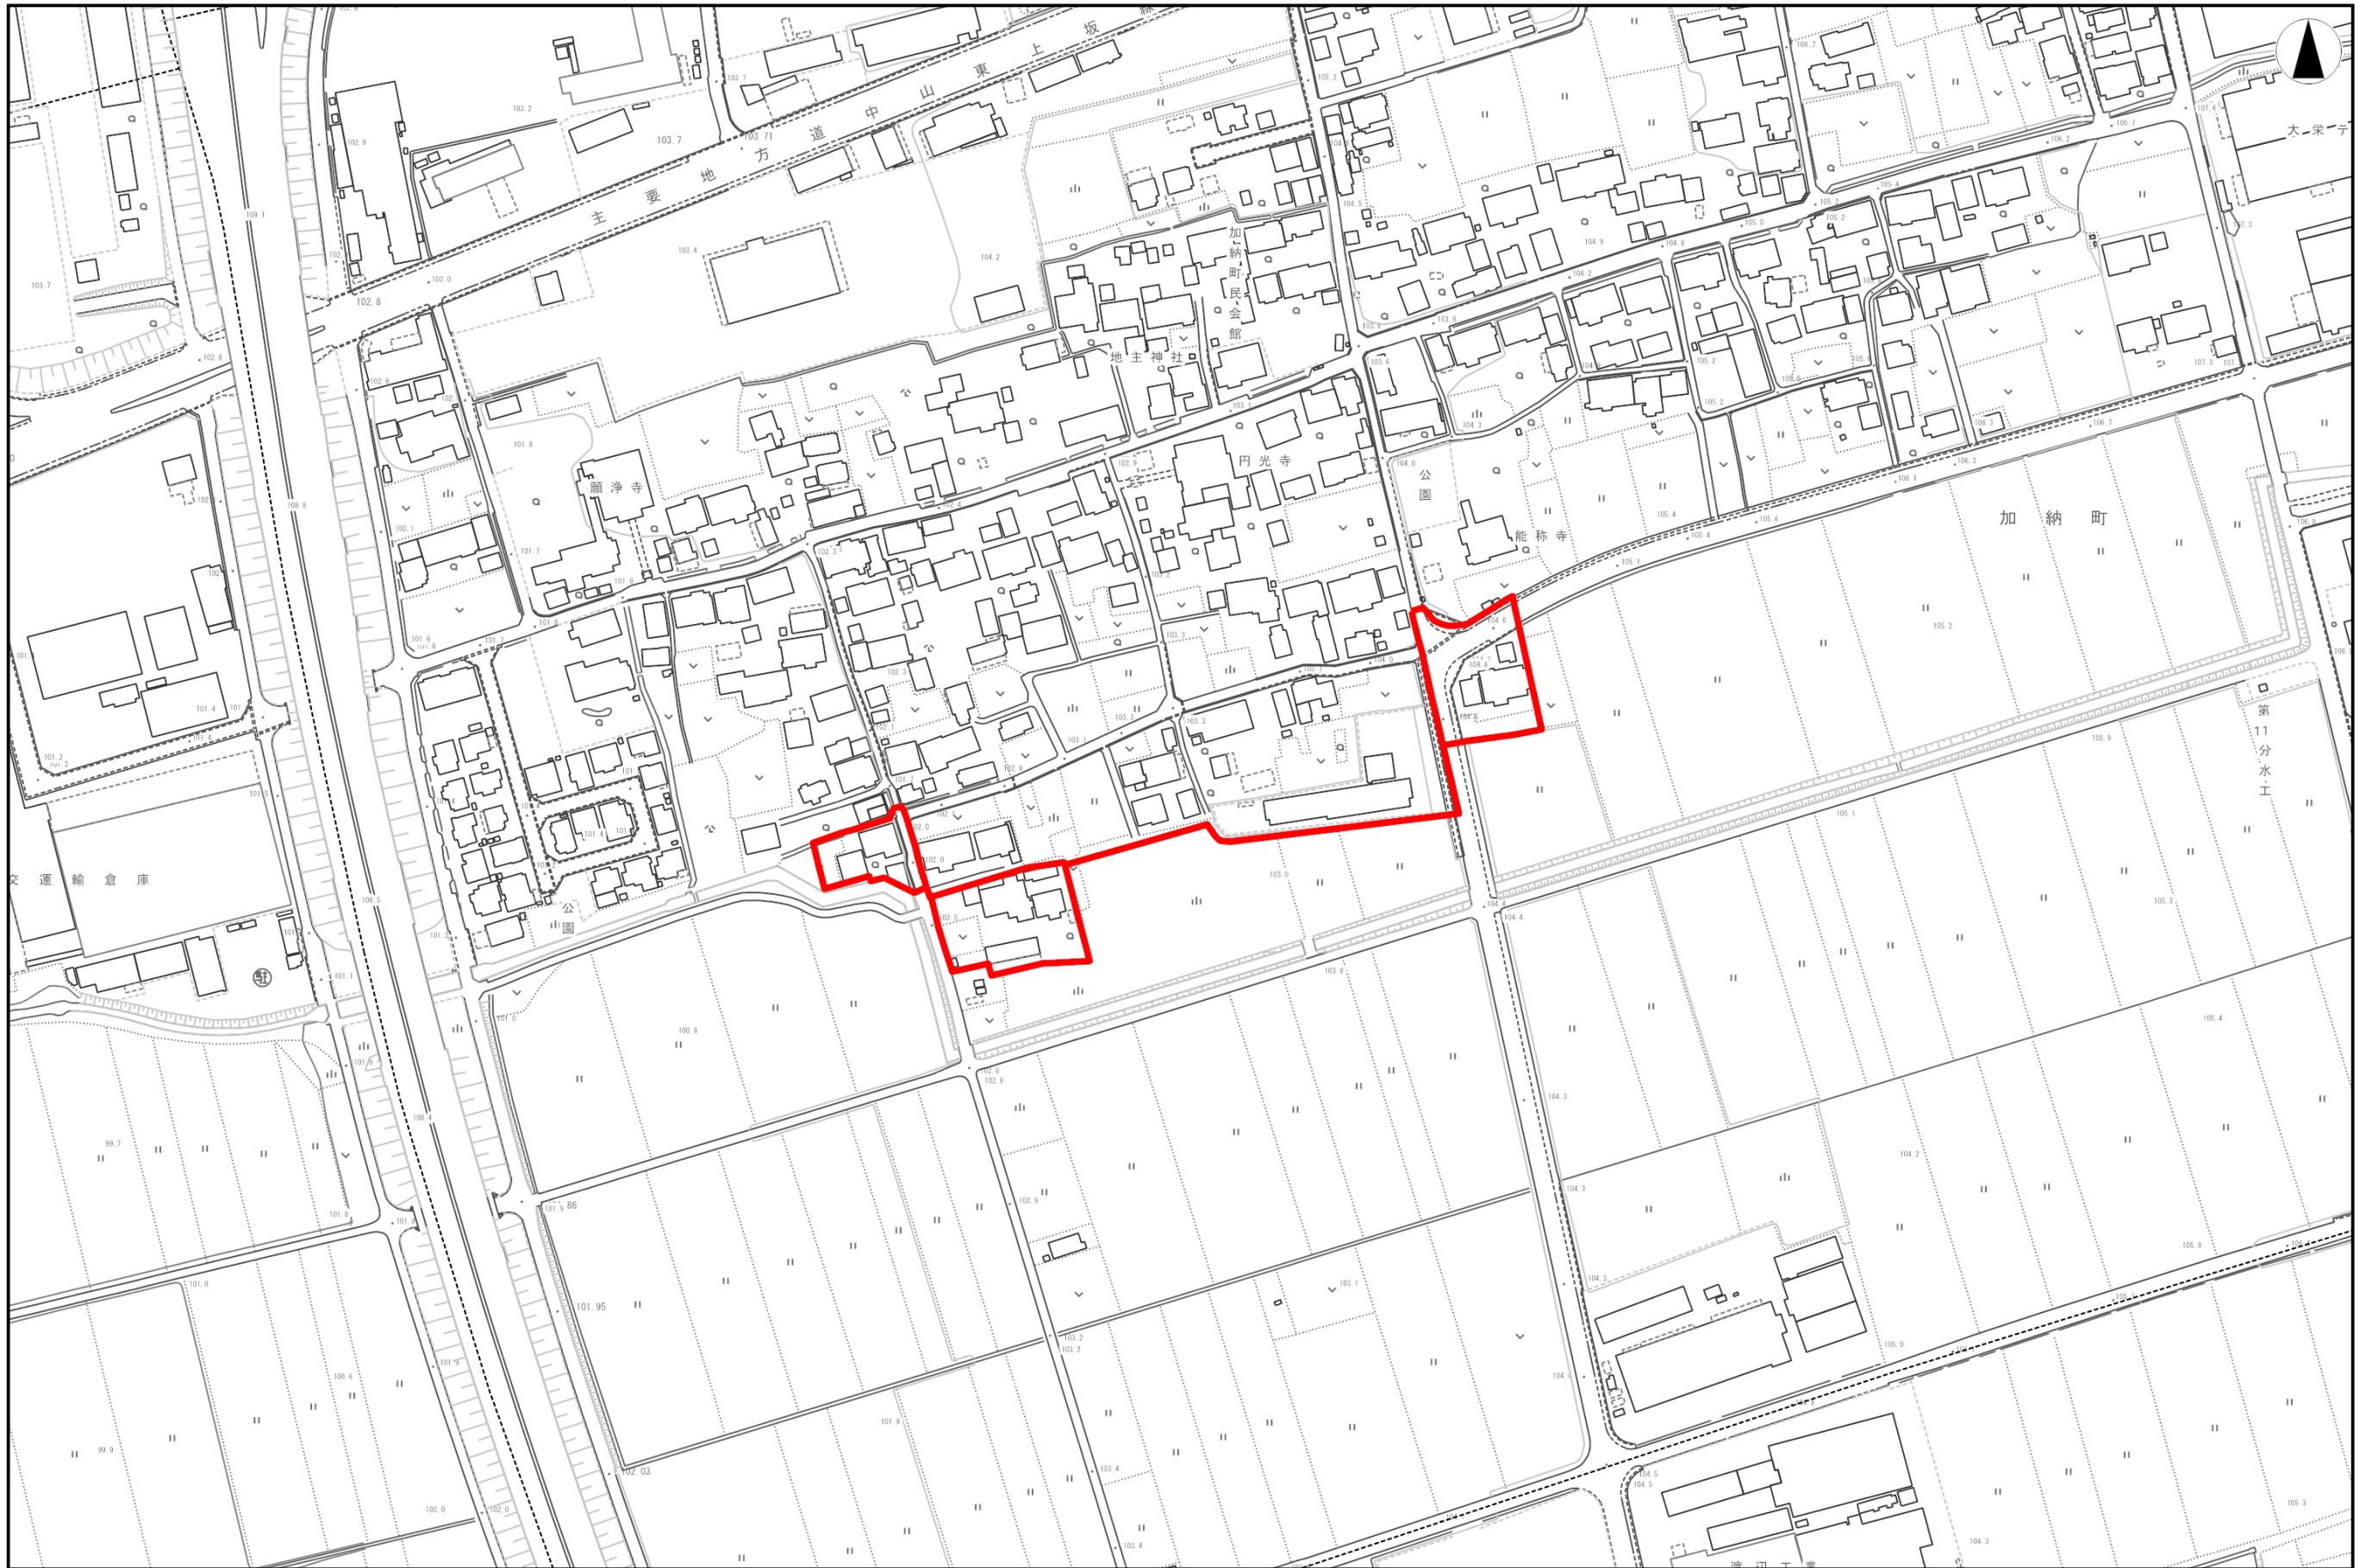

【区域番号38(1/1)】 【区域名称 加納地区】

1/2500

区域指定図
区域指定日 令和3年3月22日
長浜市