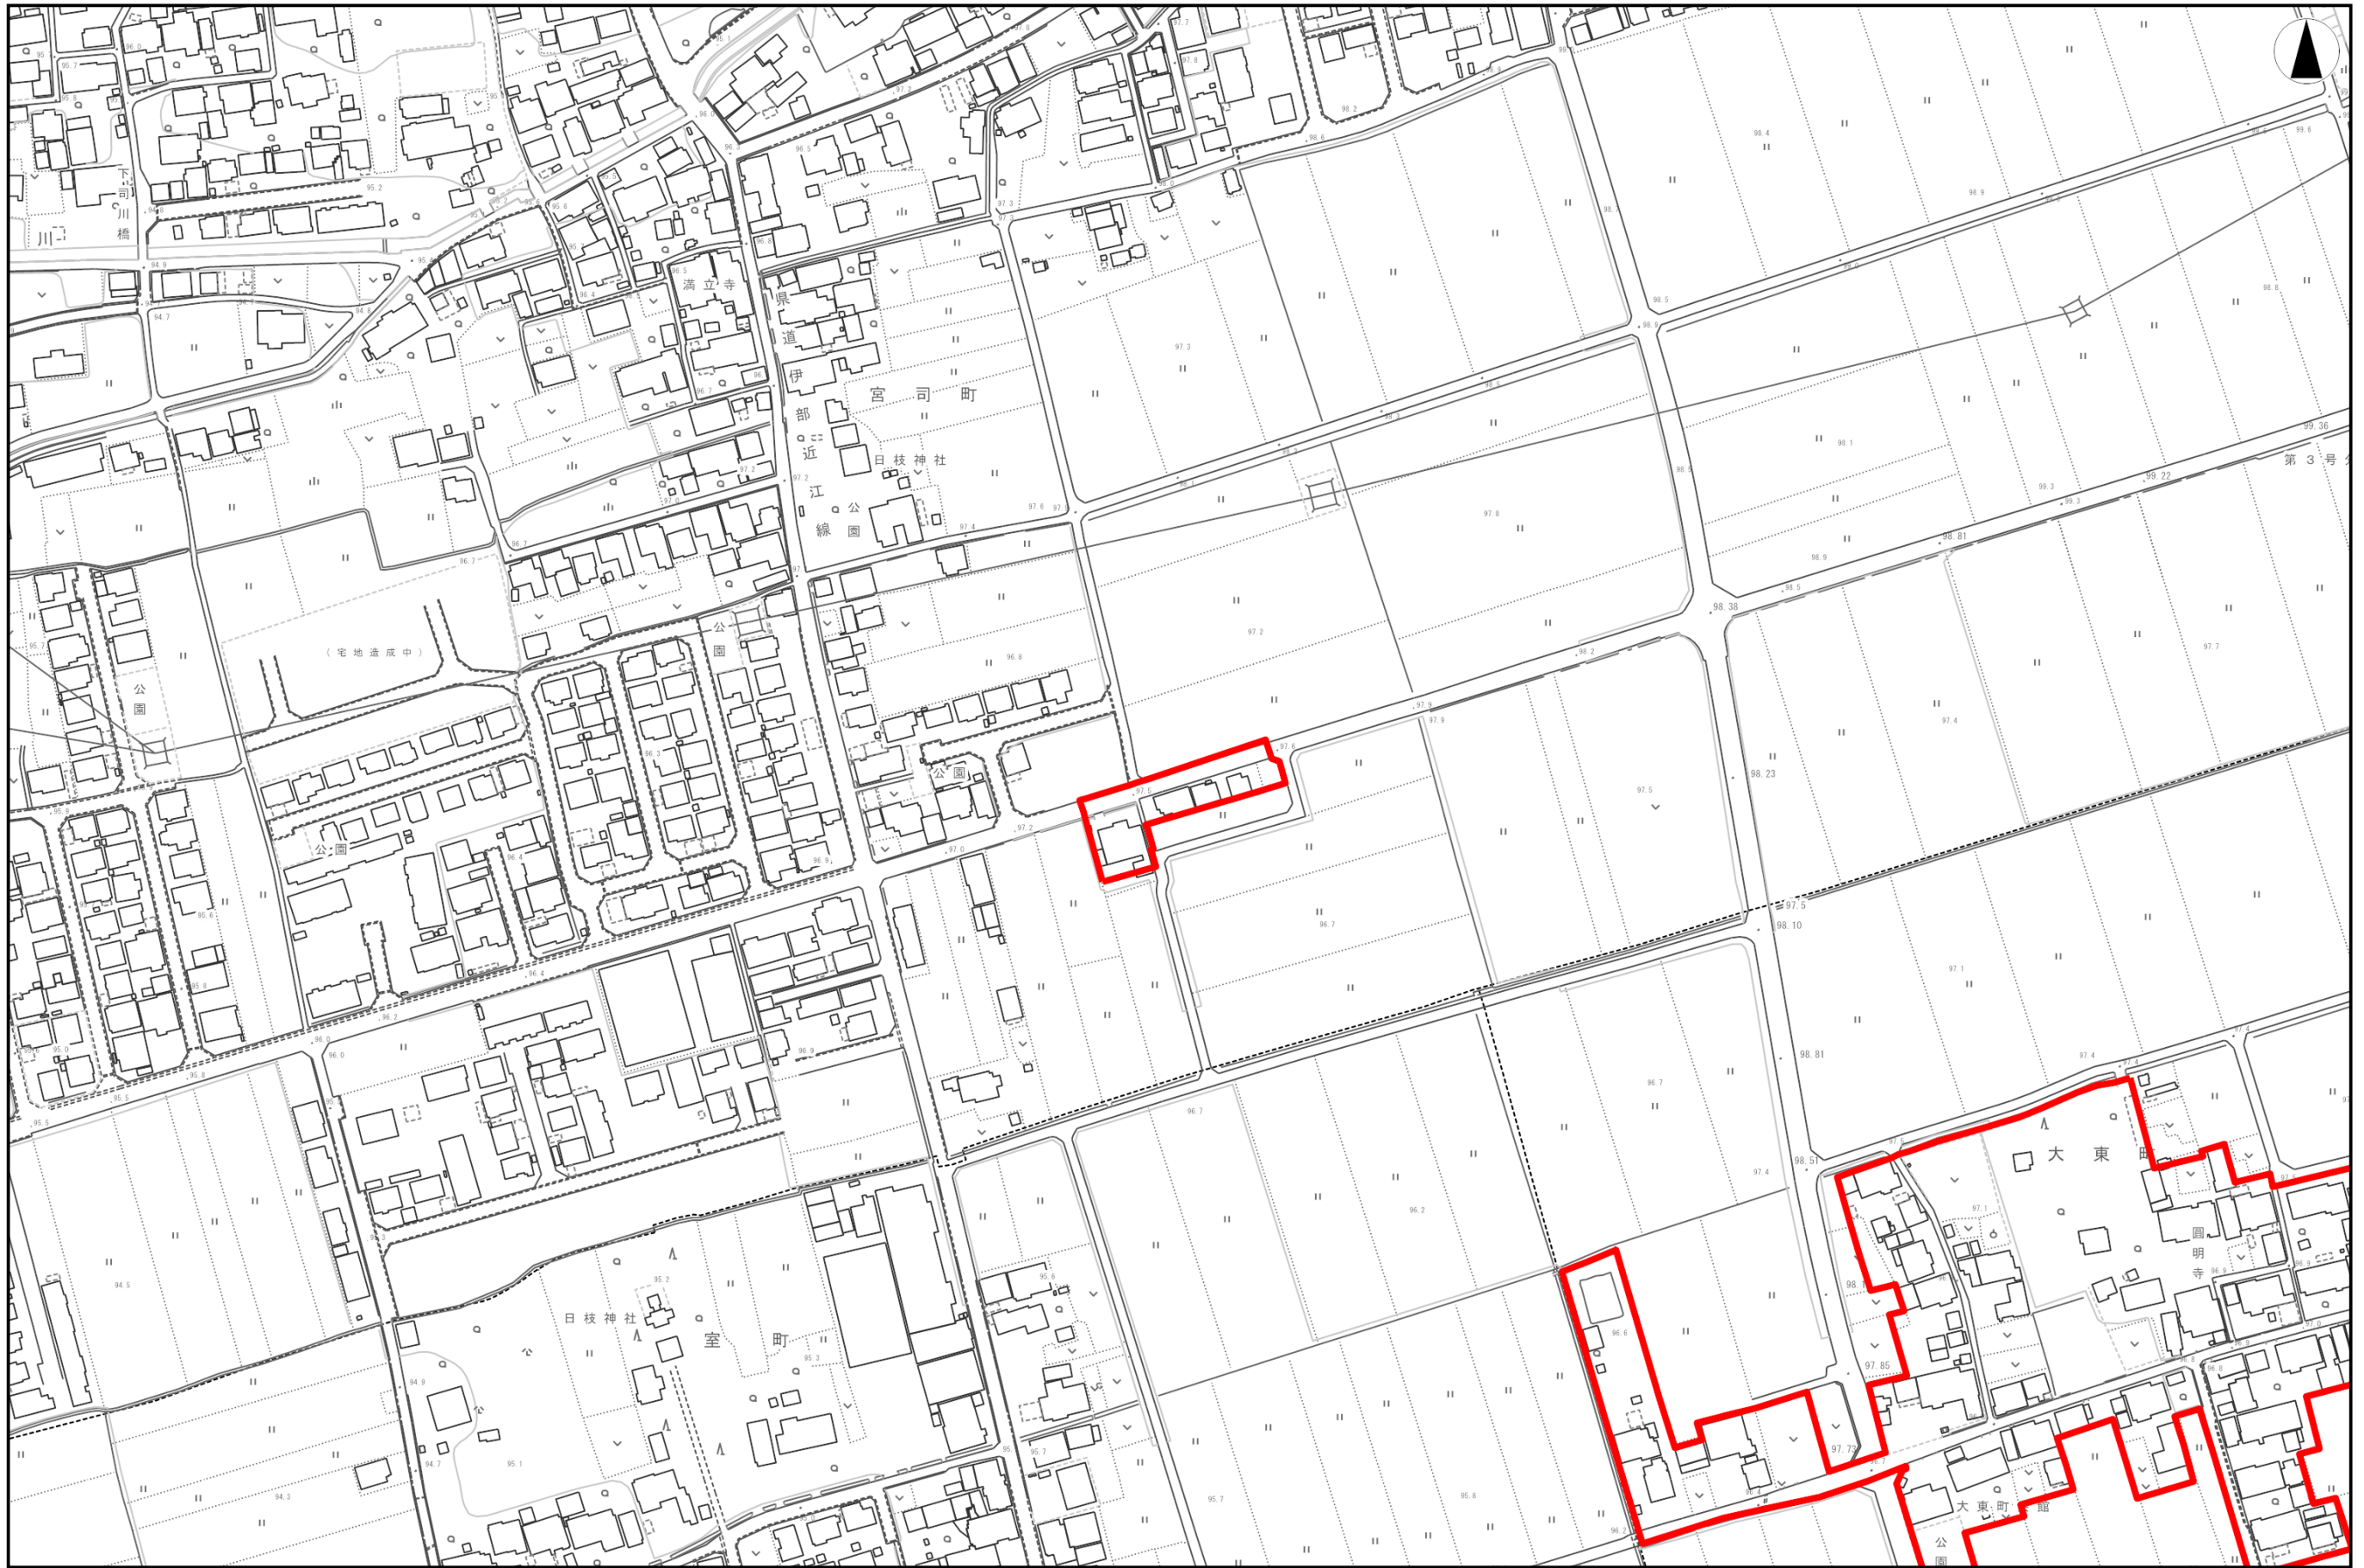

【区域番号 42 (1/1)】 【区域名称 宮司地区】

1/2500

区域指定図  
区域指定日 令和3年3月22日  
長浜市