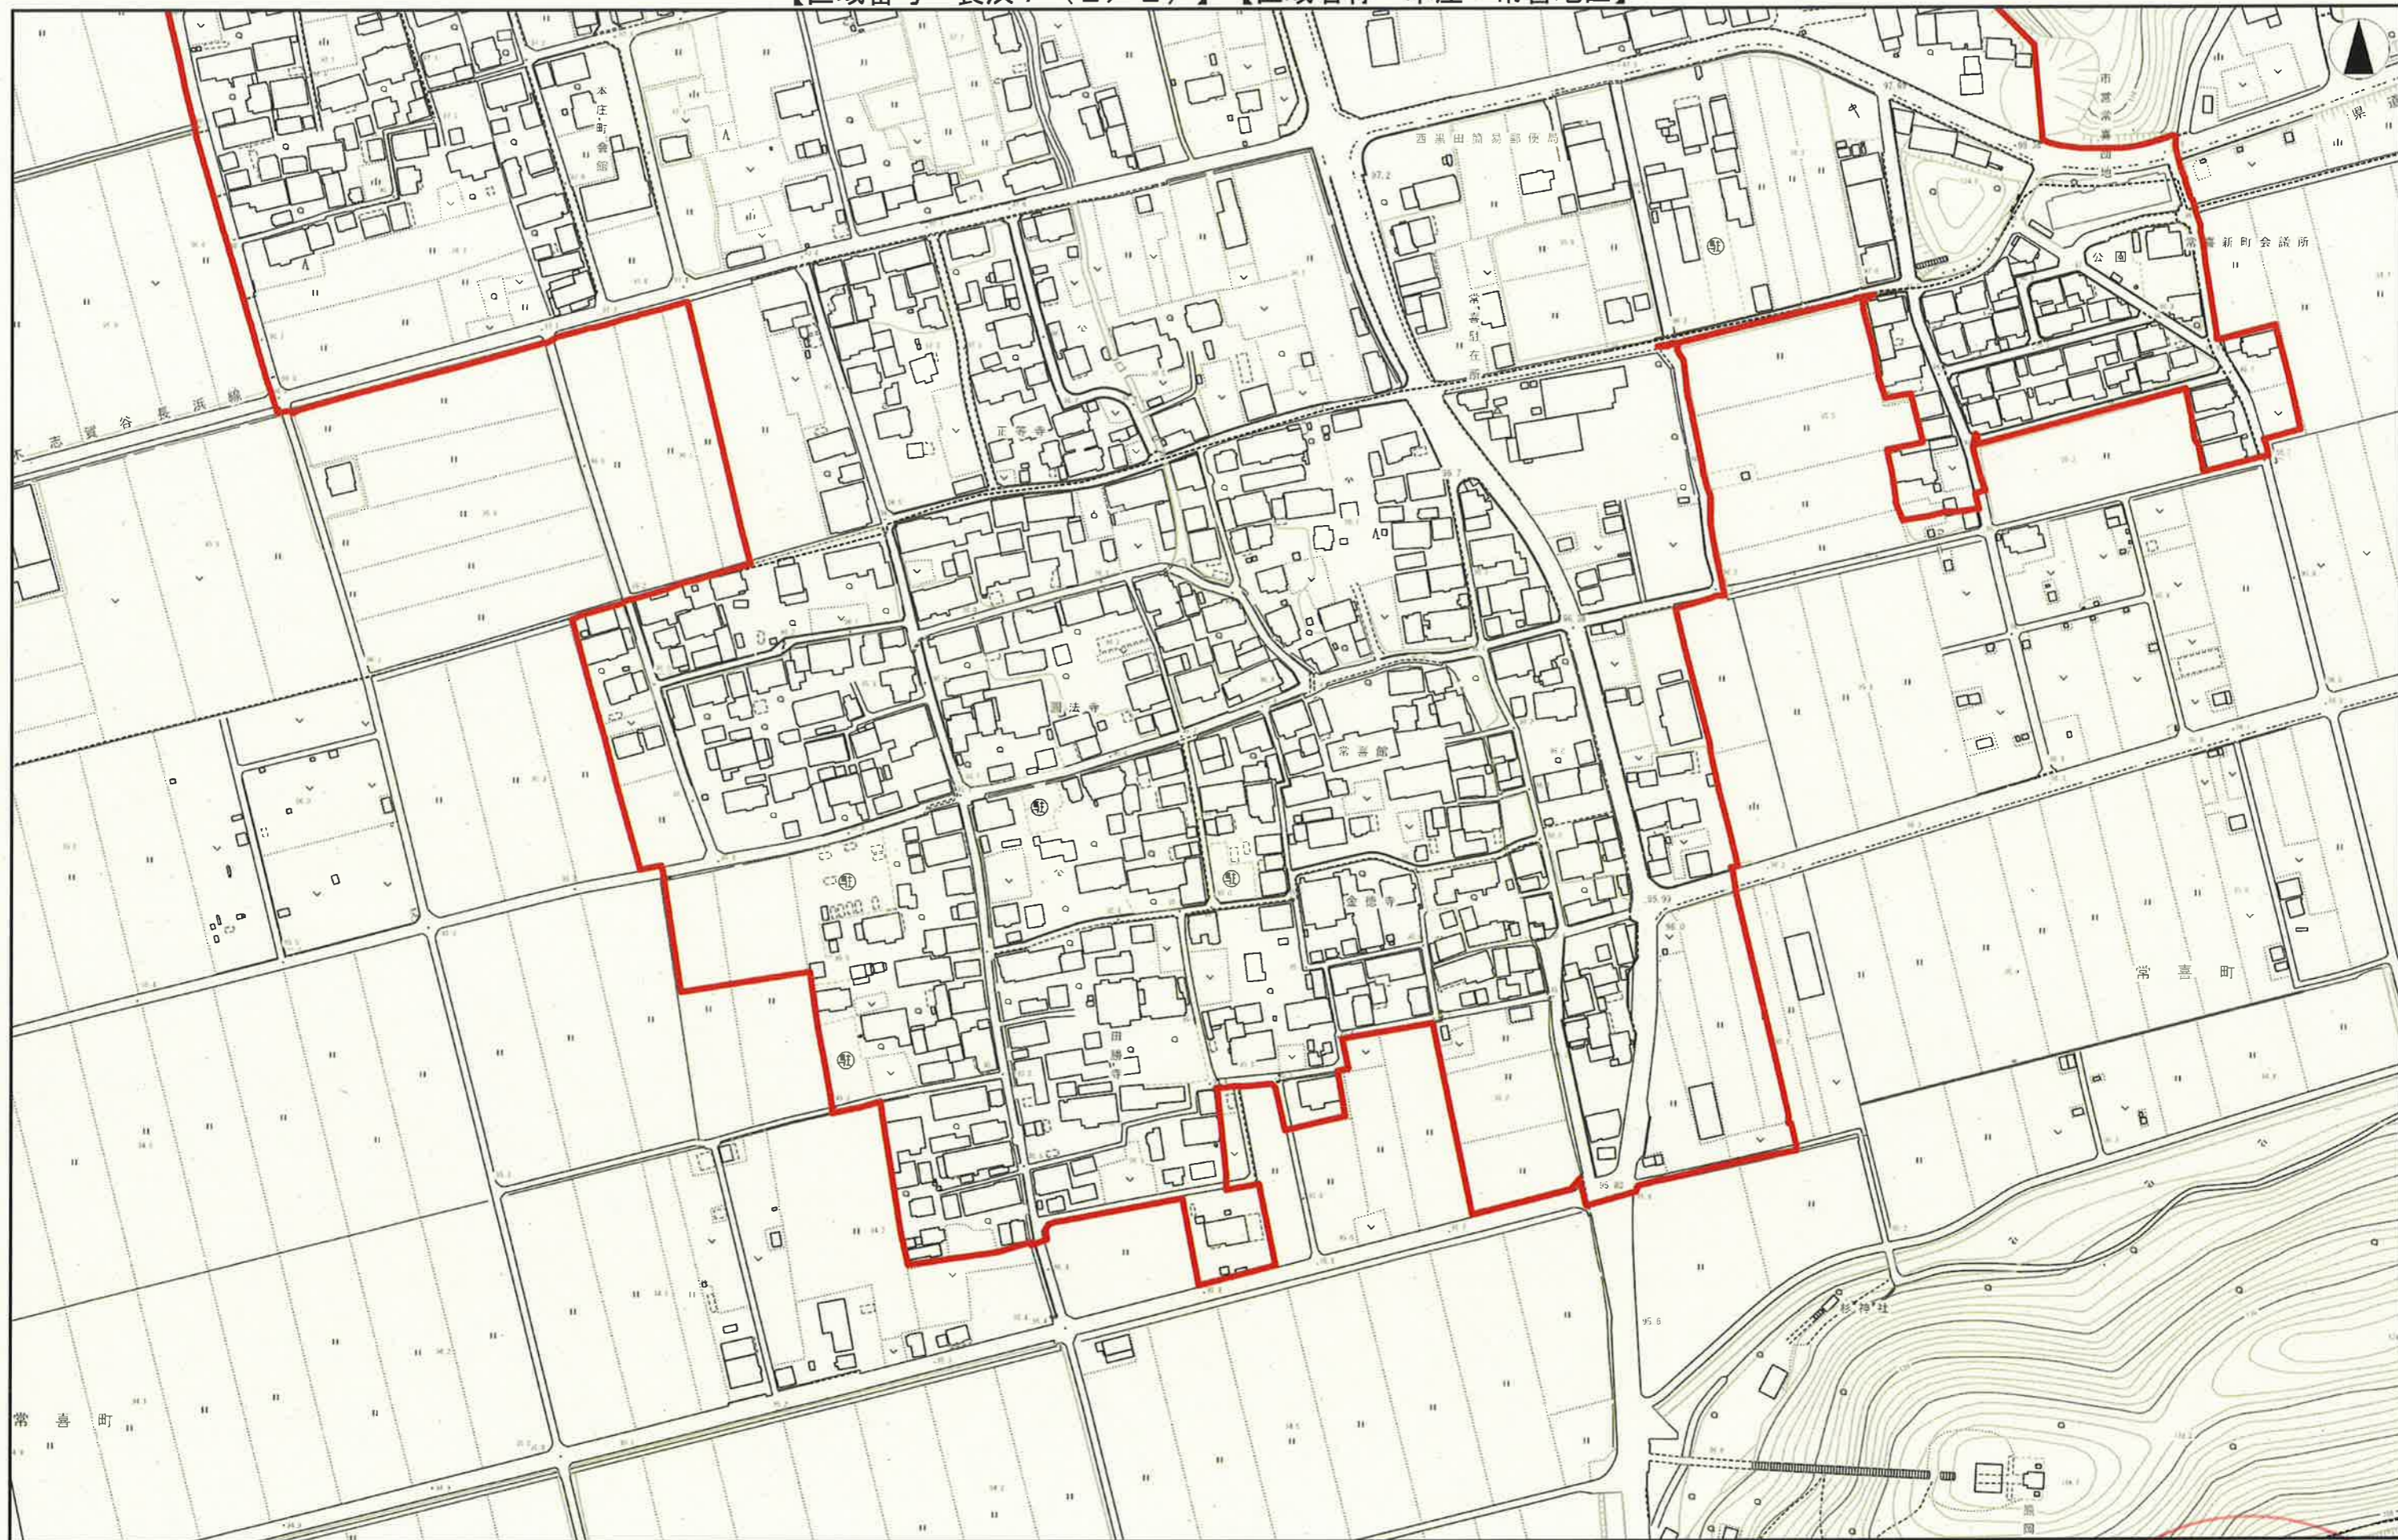

1/2500

0 100m

区域指定図  
指定 28.12.28  
長浜市

1/2500

0 100m

区域指定図  
指定 28.12.28  
長浜市