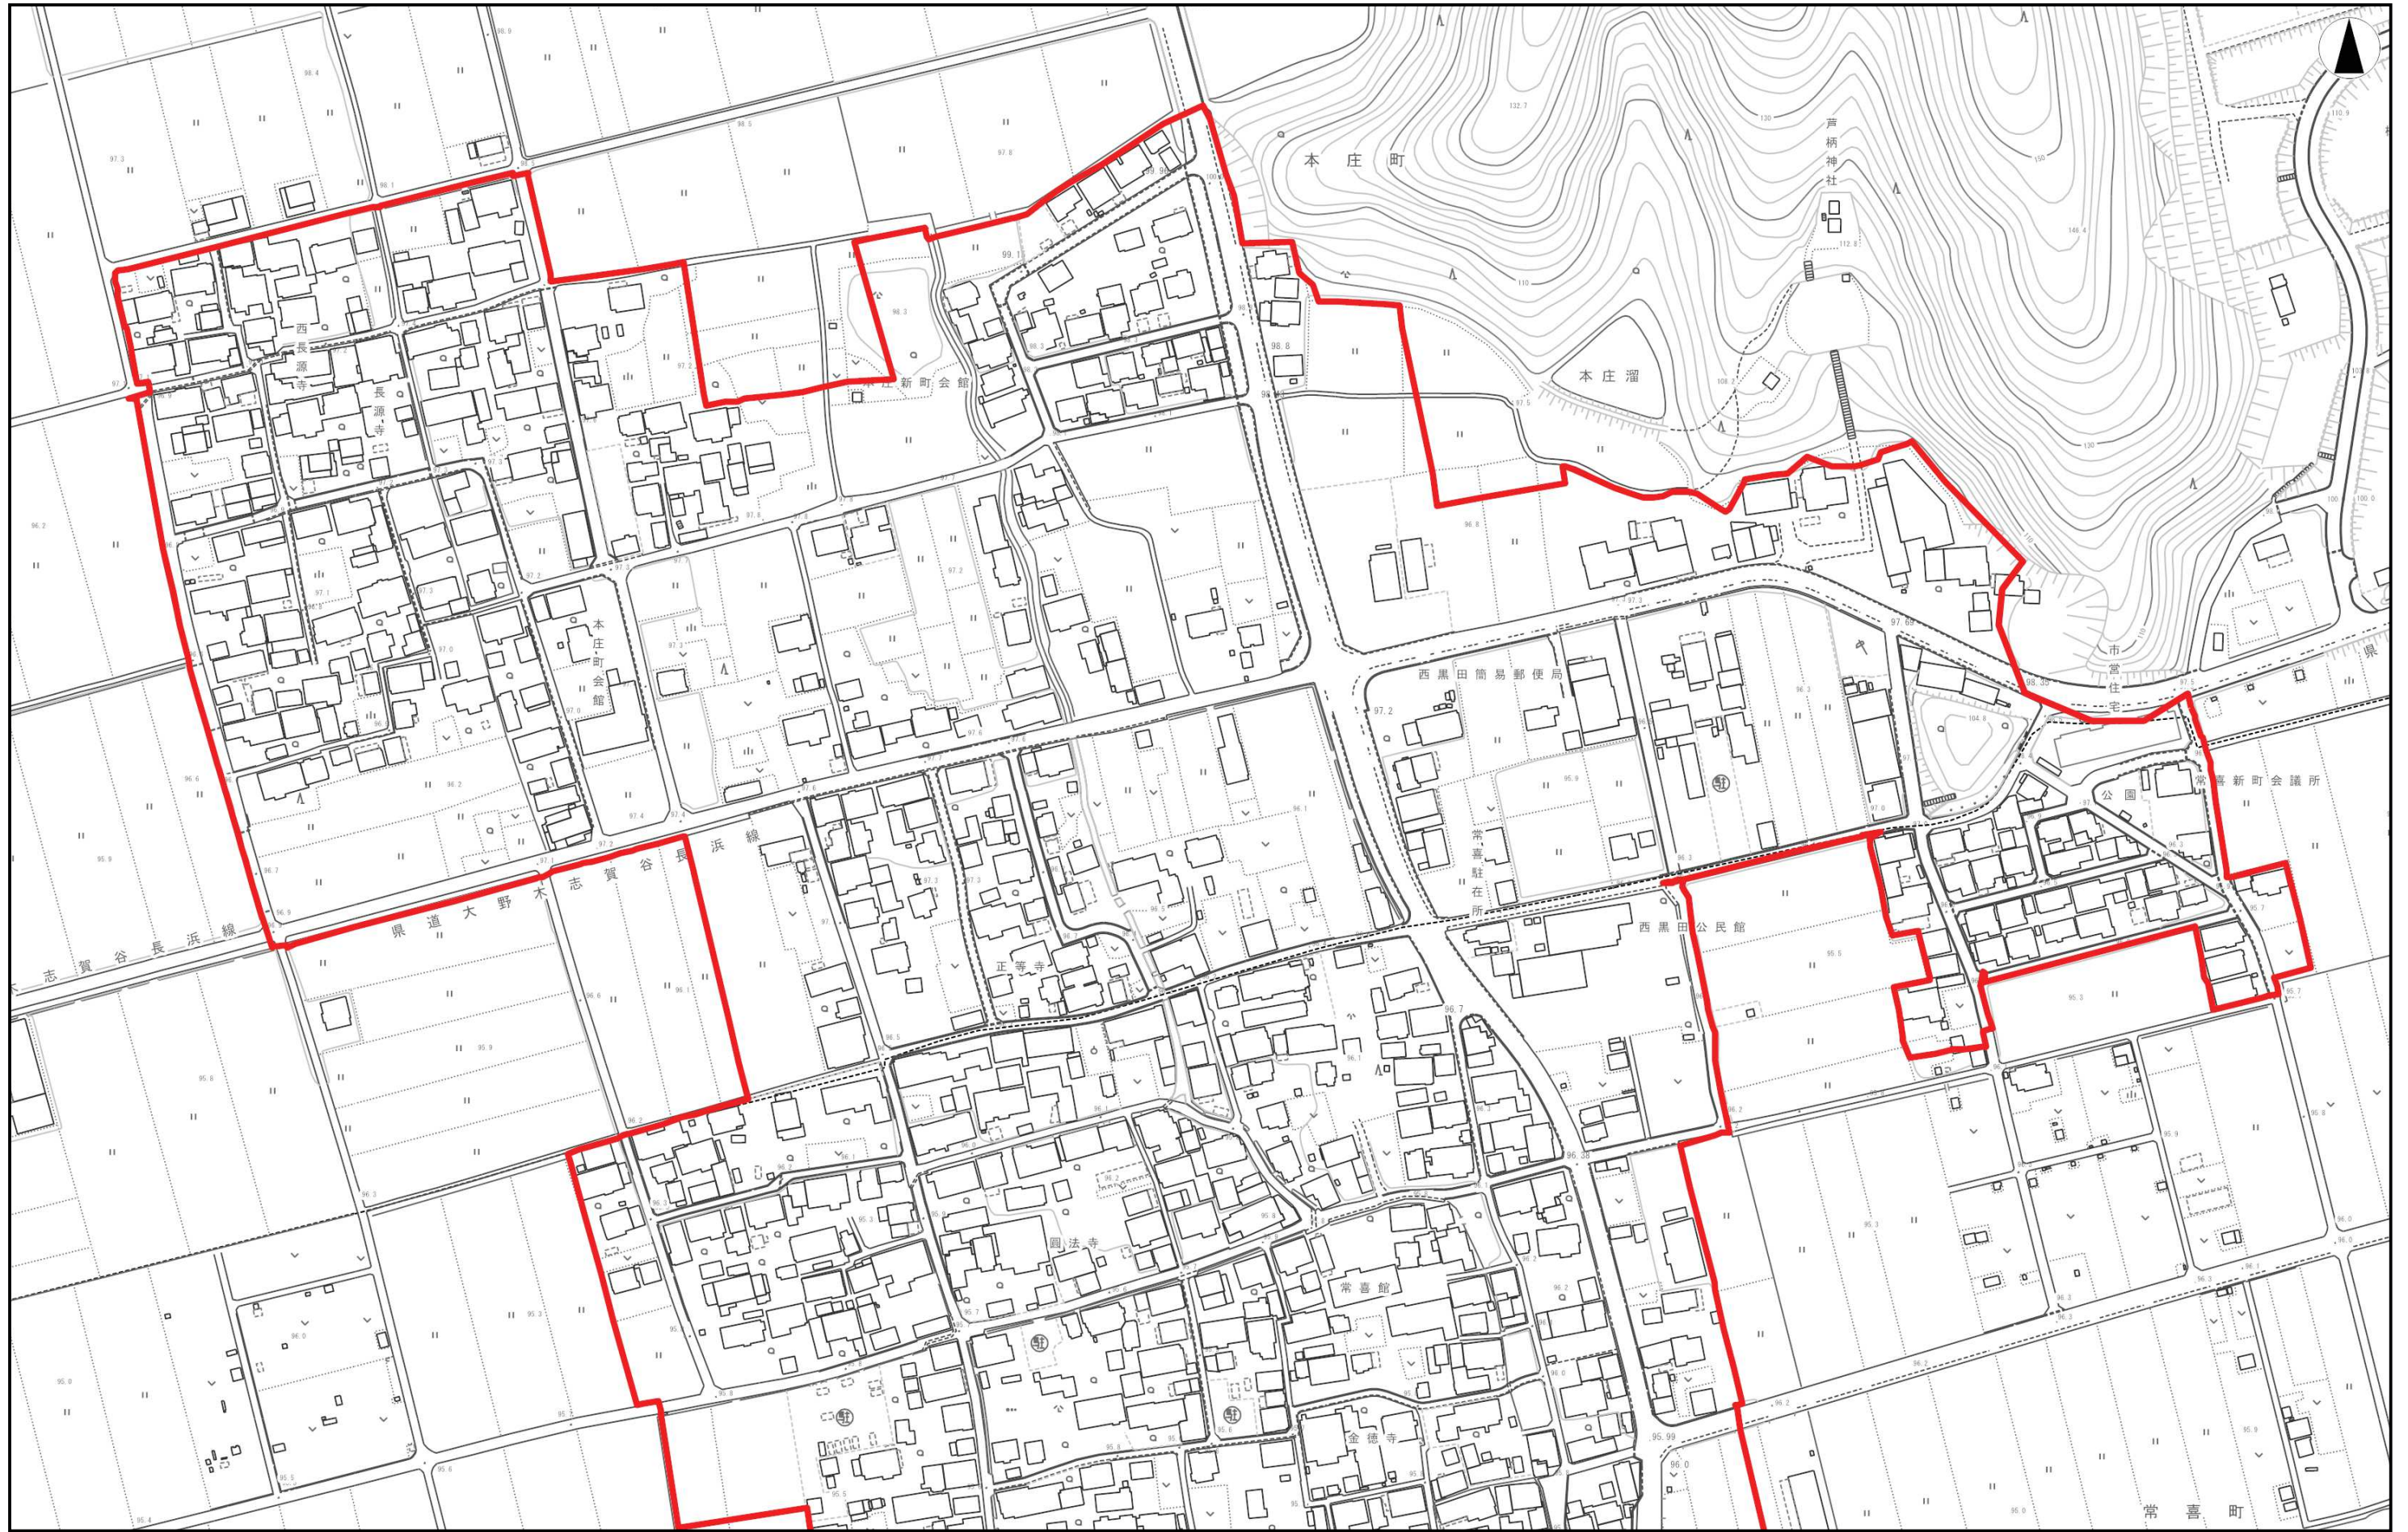

1/2500

区域指定図
区域指定日 令和4年2月14日
施行 令和4年4月1日
長浜市

1/2500

区域指定図
区域指定日 令和4年2月14日
施行 令和4年4月1日
長浜市