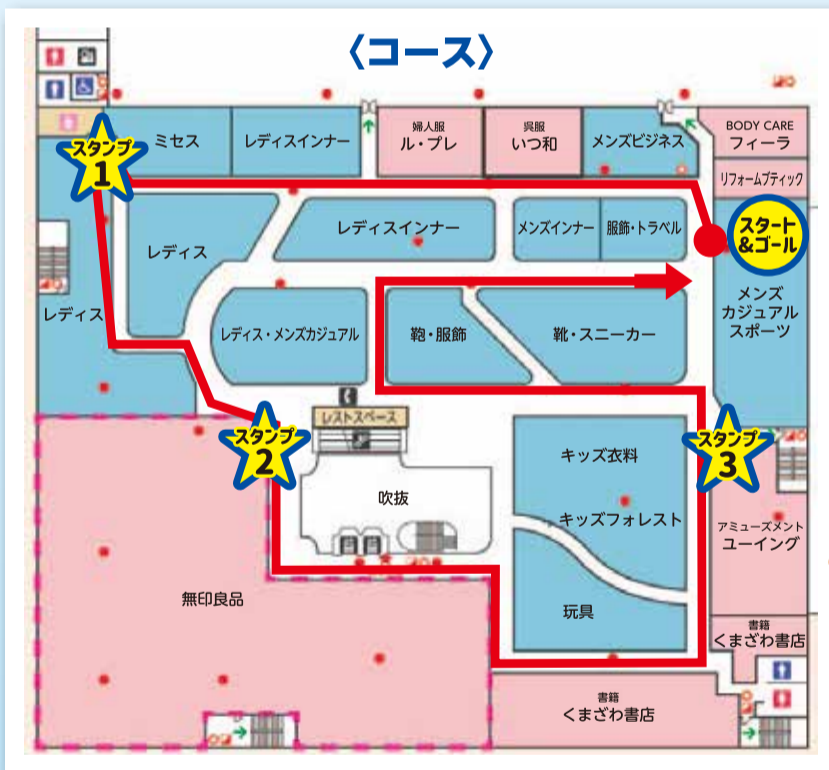

長浜市健康づくり推進キャラクター
あるくん

平和堂イメージキャラクター
はとっぴー

長浜市×平和堂 協働事業

プラス
10分

アル・プラザ長浜

店内ウォーキング

お買物ついでに、プラス10分♪
店内を歩いて、楽しく健康づくりをしてみませんか？

実施時間

毎営業日 10:00~15:00

受付場所

2階メンズ・スポーツ売場のレジ

コース

プラス10分歩こう♪2周で1,000歩♪

矢印が入って
なりました！

なりました！

店内ウォーキング参加方法

- ① 受付でウォーキングスタンプカードと専用ポイントカードをもらおう！
- ② 2階フロアの指定コースを、ゆっくりマイペースで歩こう♪
- ③ コース道中にある3か所の『スタンプポイント』で、スタンプを押そう！
- ④ 受付でカードを渡し、1日1個ポイントをためよう♪
- ⑤ ポイントカードのハンコ8個ためて、
わくわく健康チェックの日にプレゼントをもらおう♪

※プレゼント進呈は、毎月の「長浜市×平和堂の健康チェック」時に、ポイントカードと引き換えにお渡しします
※ポイントカードの期限は、2か月です。紛失された場合、再発行致しません

アル・プラザ長浜