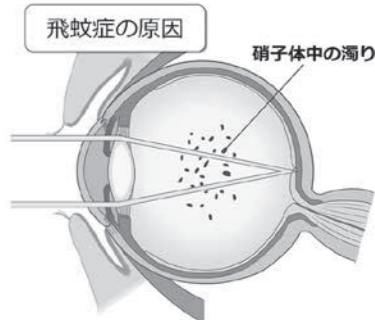

## 飛蚊症について

市立長浜病院

眼科 額田 正之

飛蚊症は、物を見ている時に蚊のようなものが見える状態のことを指します。「自分も時々見ることがある」という人も多いと思います。60代以上の高齢者によくある症状ですが、若年者でも症状を自覚する人がいます。

原因は生理的(加齢)原因と病的原因があります。

### ①生理的原因

眼球の後面に「硝子体」というゼリー状の物質が詰まっている部分があります。若年者はその部位のすべてにゼリーで満たされています。しかし、60代以上の高齢者になると、ゼリーが水分と線維組織に分離していきます。その時、水分が濁ったり、線維組織の膜状のものが生じたりします。その水分の濁りや膜状のものの影響で、蚊のようなものがあると人間は感じてしまうのです。このゼリーの変化は、近視が強い人は若年者でも生じます。

### ②病的要因

飛蚊症を生じる代表的な病気に網膜剥離があります。硝子体のゼリーは、光を感じる網膜といわれる組織の色々な部位に癒

着しています。そのため、先ほど述べた加齢による硝子体の変化が生じると、硝子体が網膜を引っ張ってしまい、網膜裂孔という穴が開くことがあります。穴から水が溜り込むと、網膜が剥がれ、網膜剥離になってしまいます。網膜剥離は失明につながる非常に怖い病気です。網膜裂孔が生じた時などに飛蚊症が多く発生します。他にも飛蚊症を起こす病気は、糖尿病網膜症やぶどう膜炎などがあります。