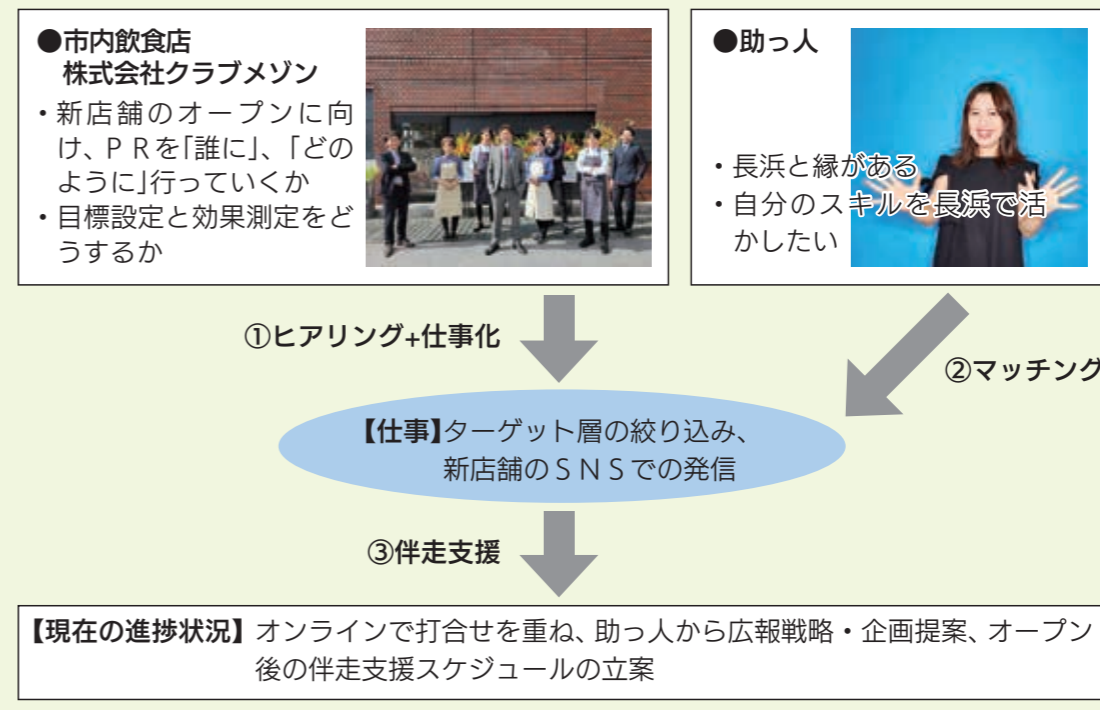

市では、「事業の可能性を拡げたい」市内企業と、「市内企業と仕事がしたい」都市部の副業・兼業人材(助っ人)を繋ぎ、支援する「助太刀プロジェクト」を試行しています。市や長浜ビジネスサポート協議会などが、以下の①～③を実施しています。

- ①ヒアリング+仕事化 市内企業からニーズを聞き取り、仕事の形にする
- ②マッチング 仕事を実現できそうな人材を探し、引き合わせる
- ③伴走支援 スムーズに仕事走り出せるよう、両者の支援に入る

取組み事例①