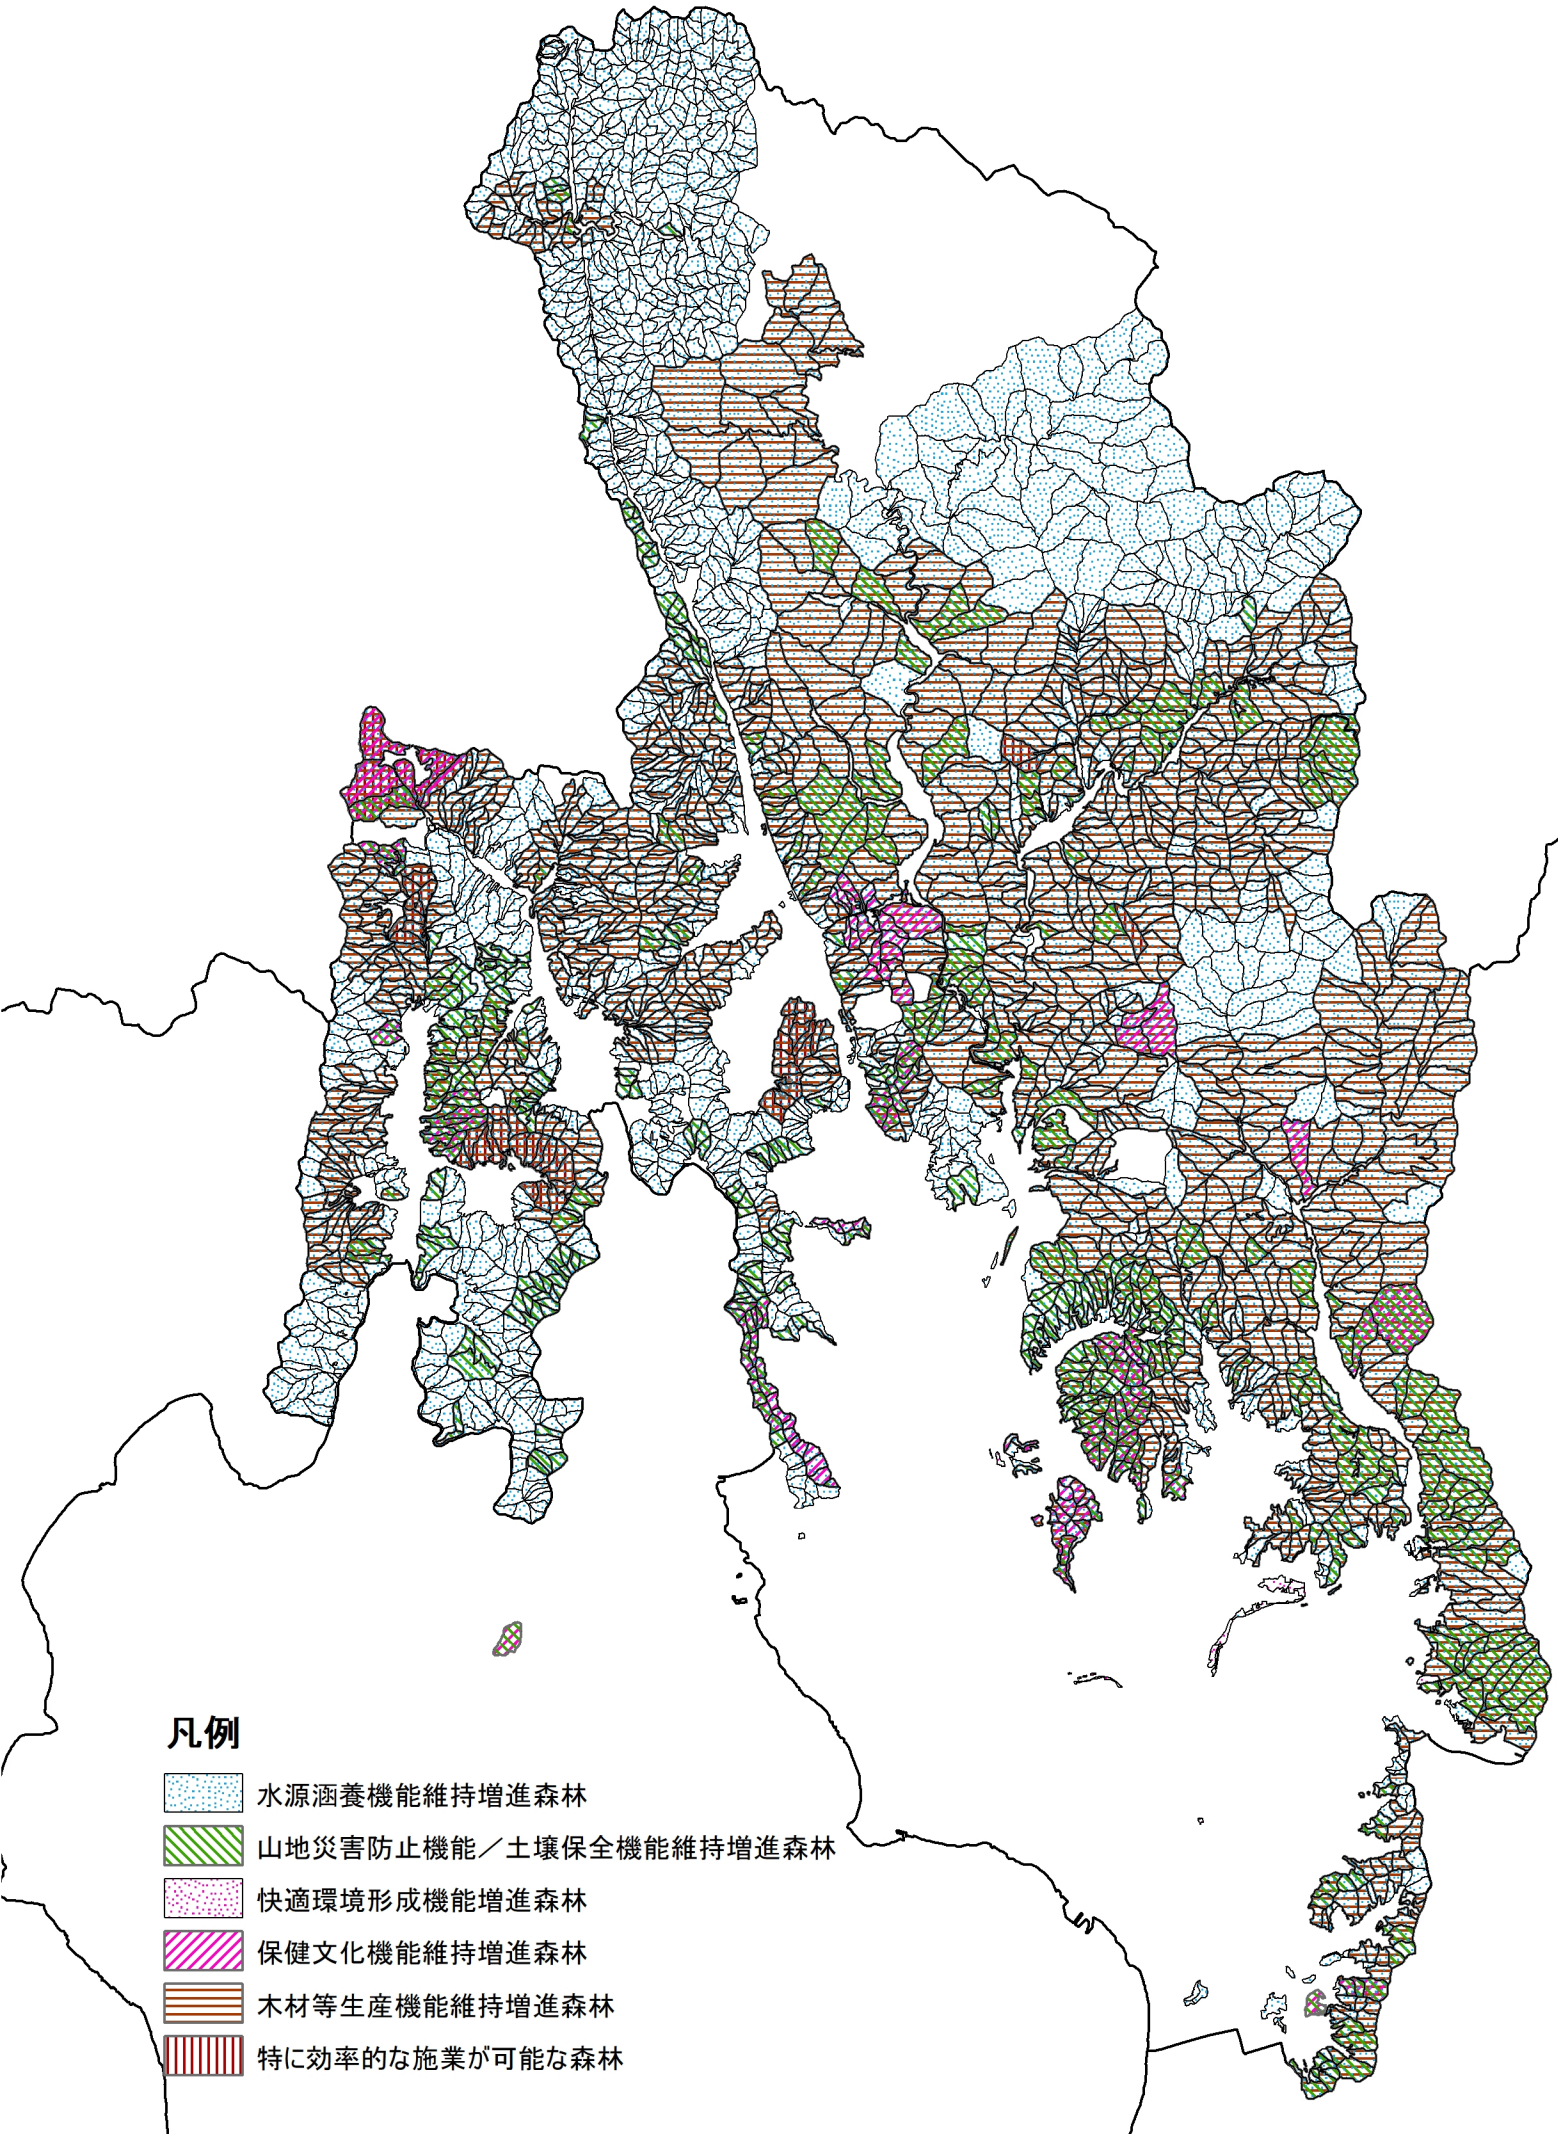

# [長浜市森づくり計画概要図]

## 凡例

-  水源涵養機能維持増進森林
-  山地災害防止機能／土壤保全機能維持増進森林
-  快適環境形成機能増進森林
-  保健文化機能維持増進森林
-  木材等生産機能維持増進森林
-  特に効率的な施業が可能な森林