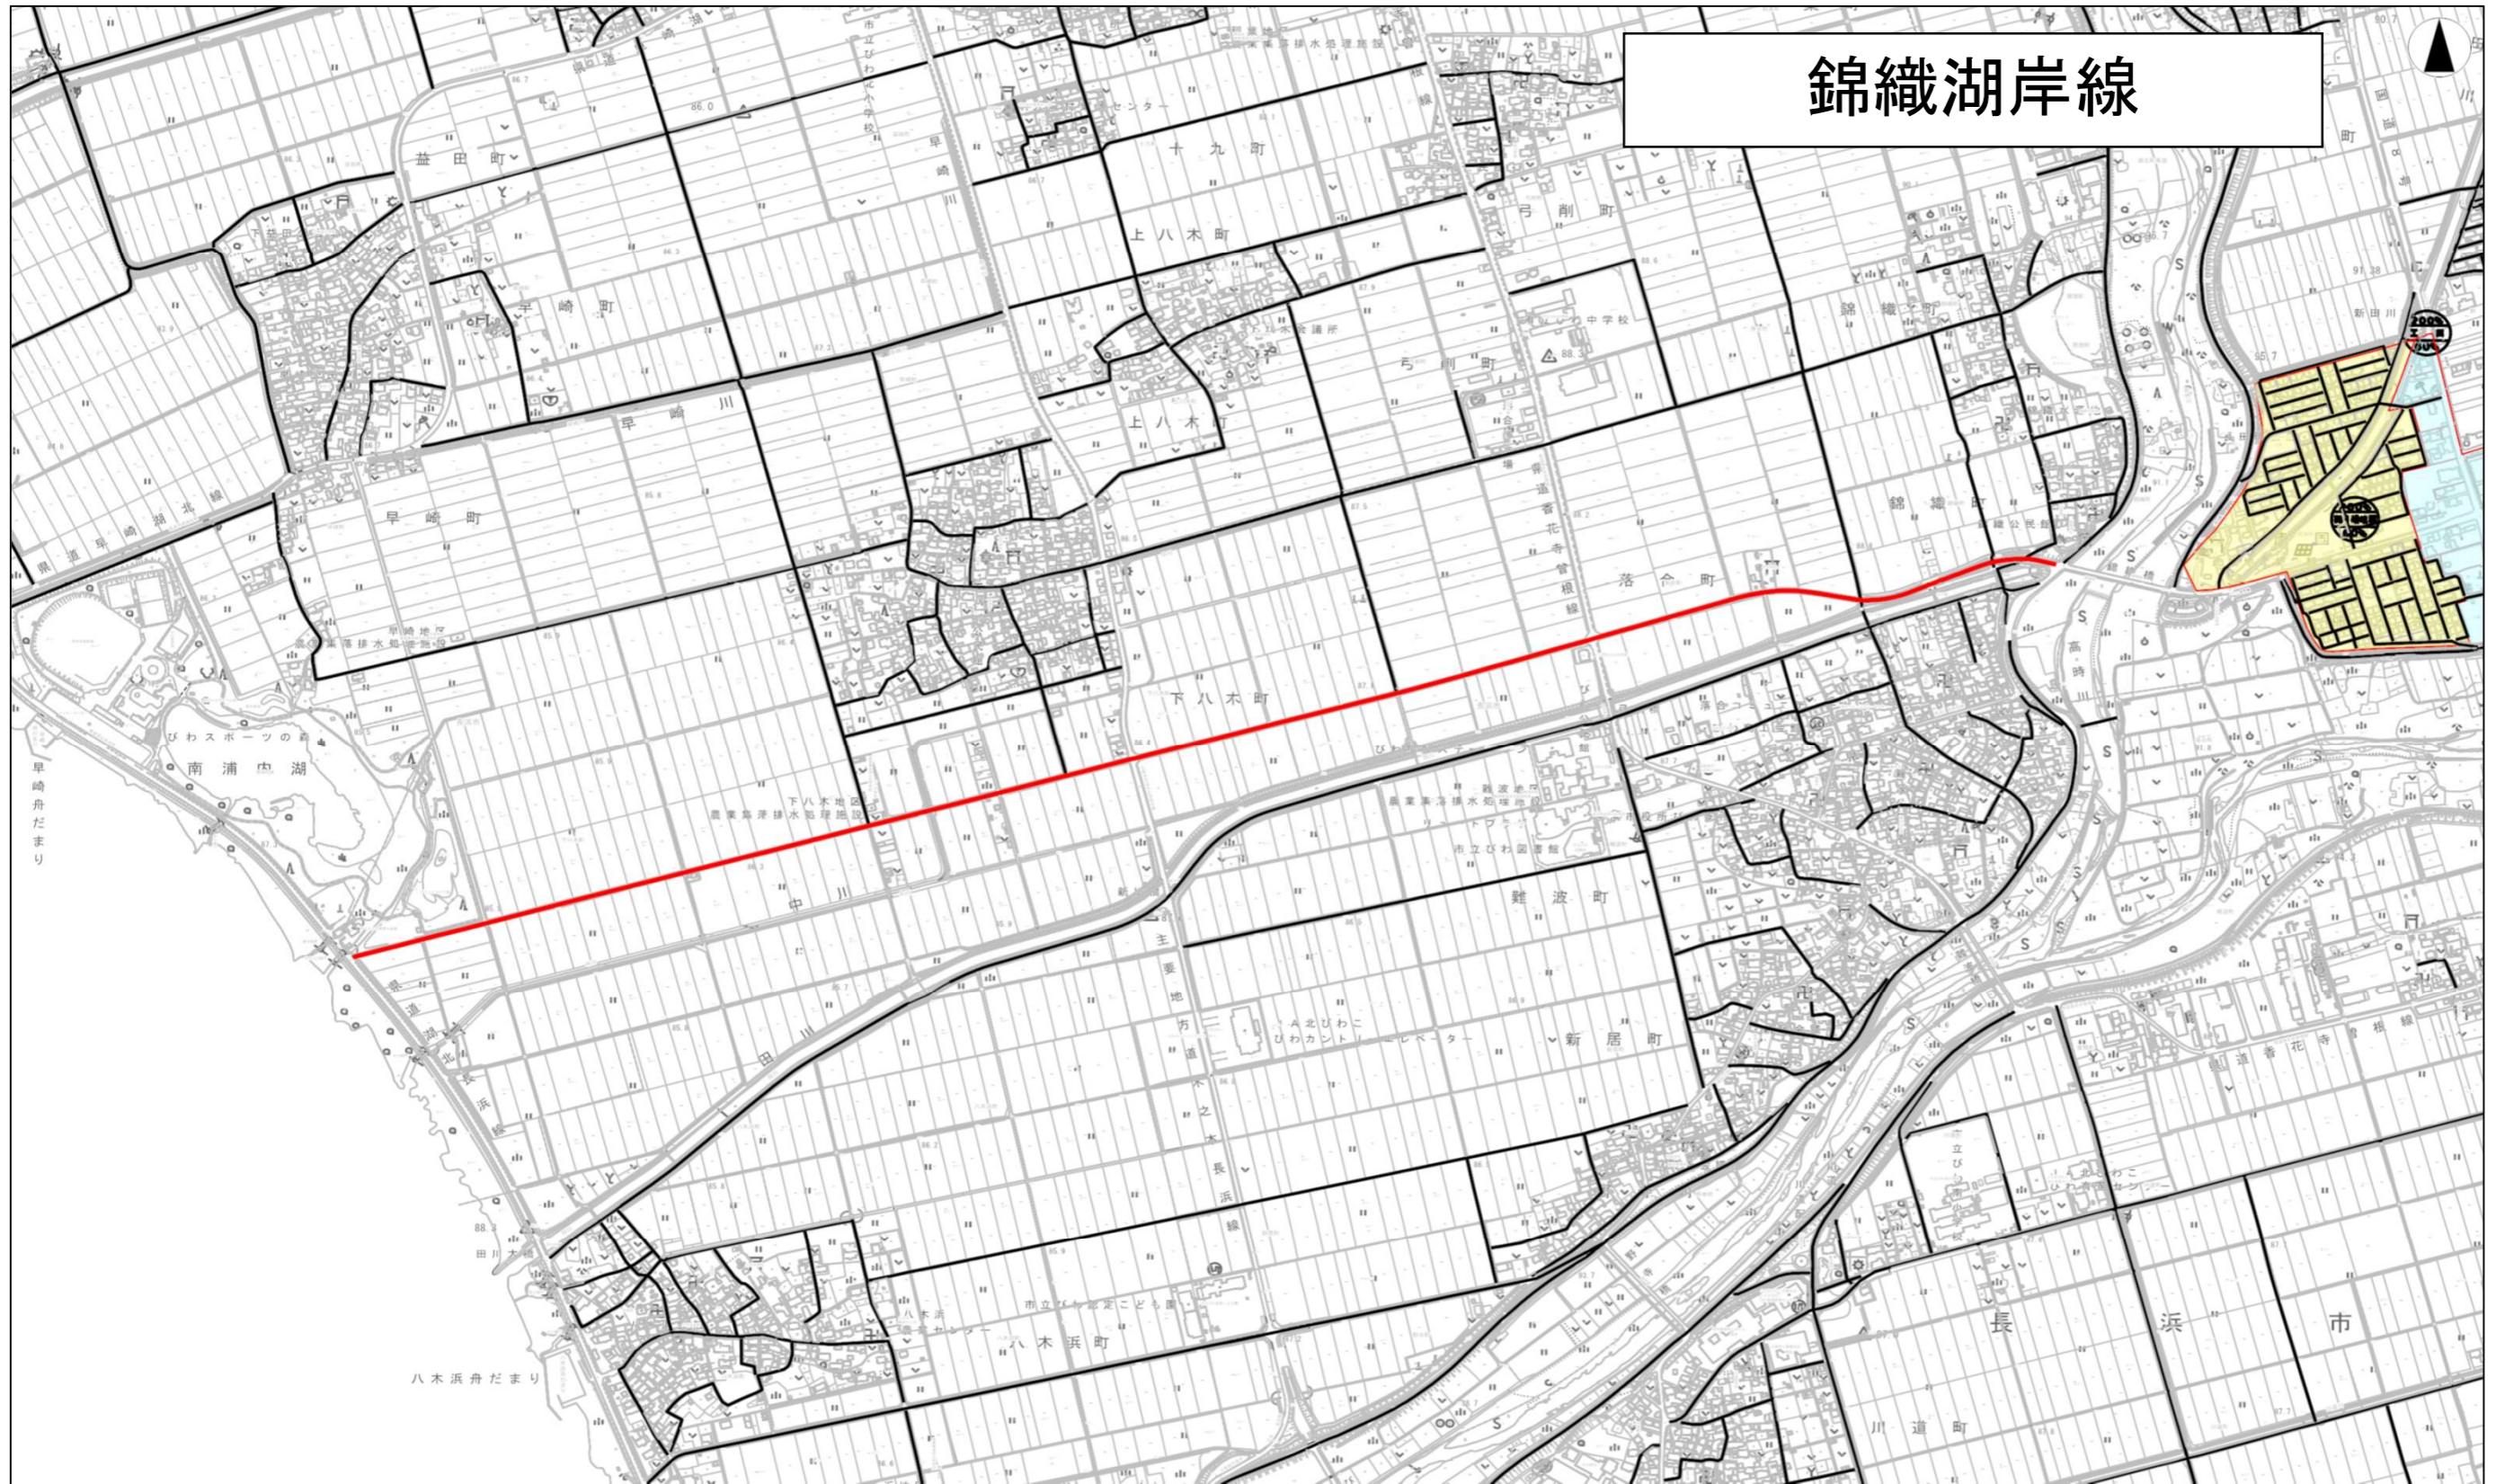

高田下之郷線

錦織湖岸線

内保高山線