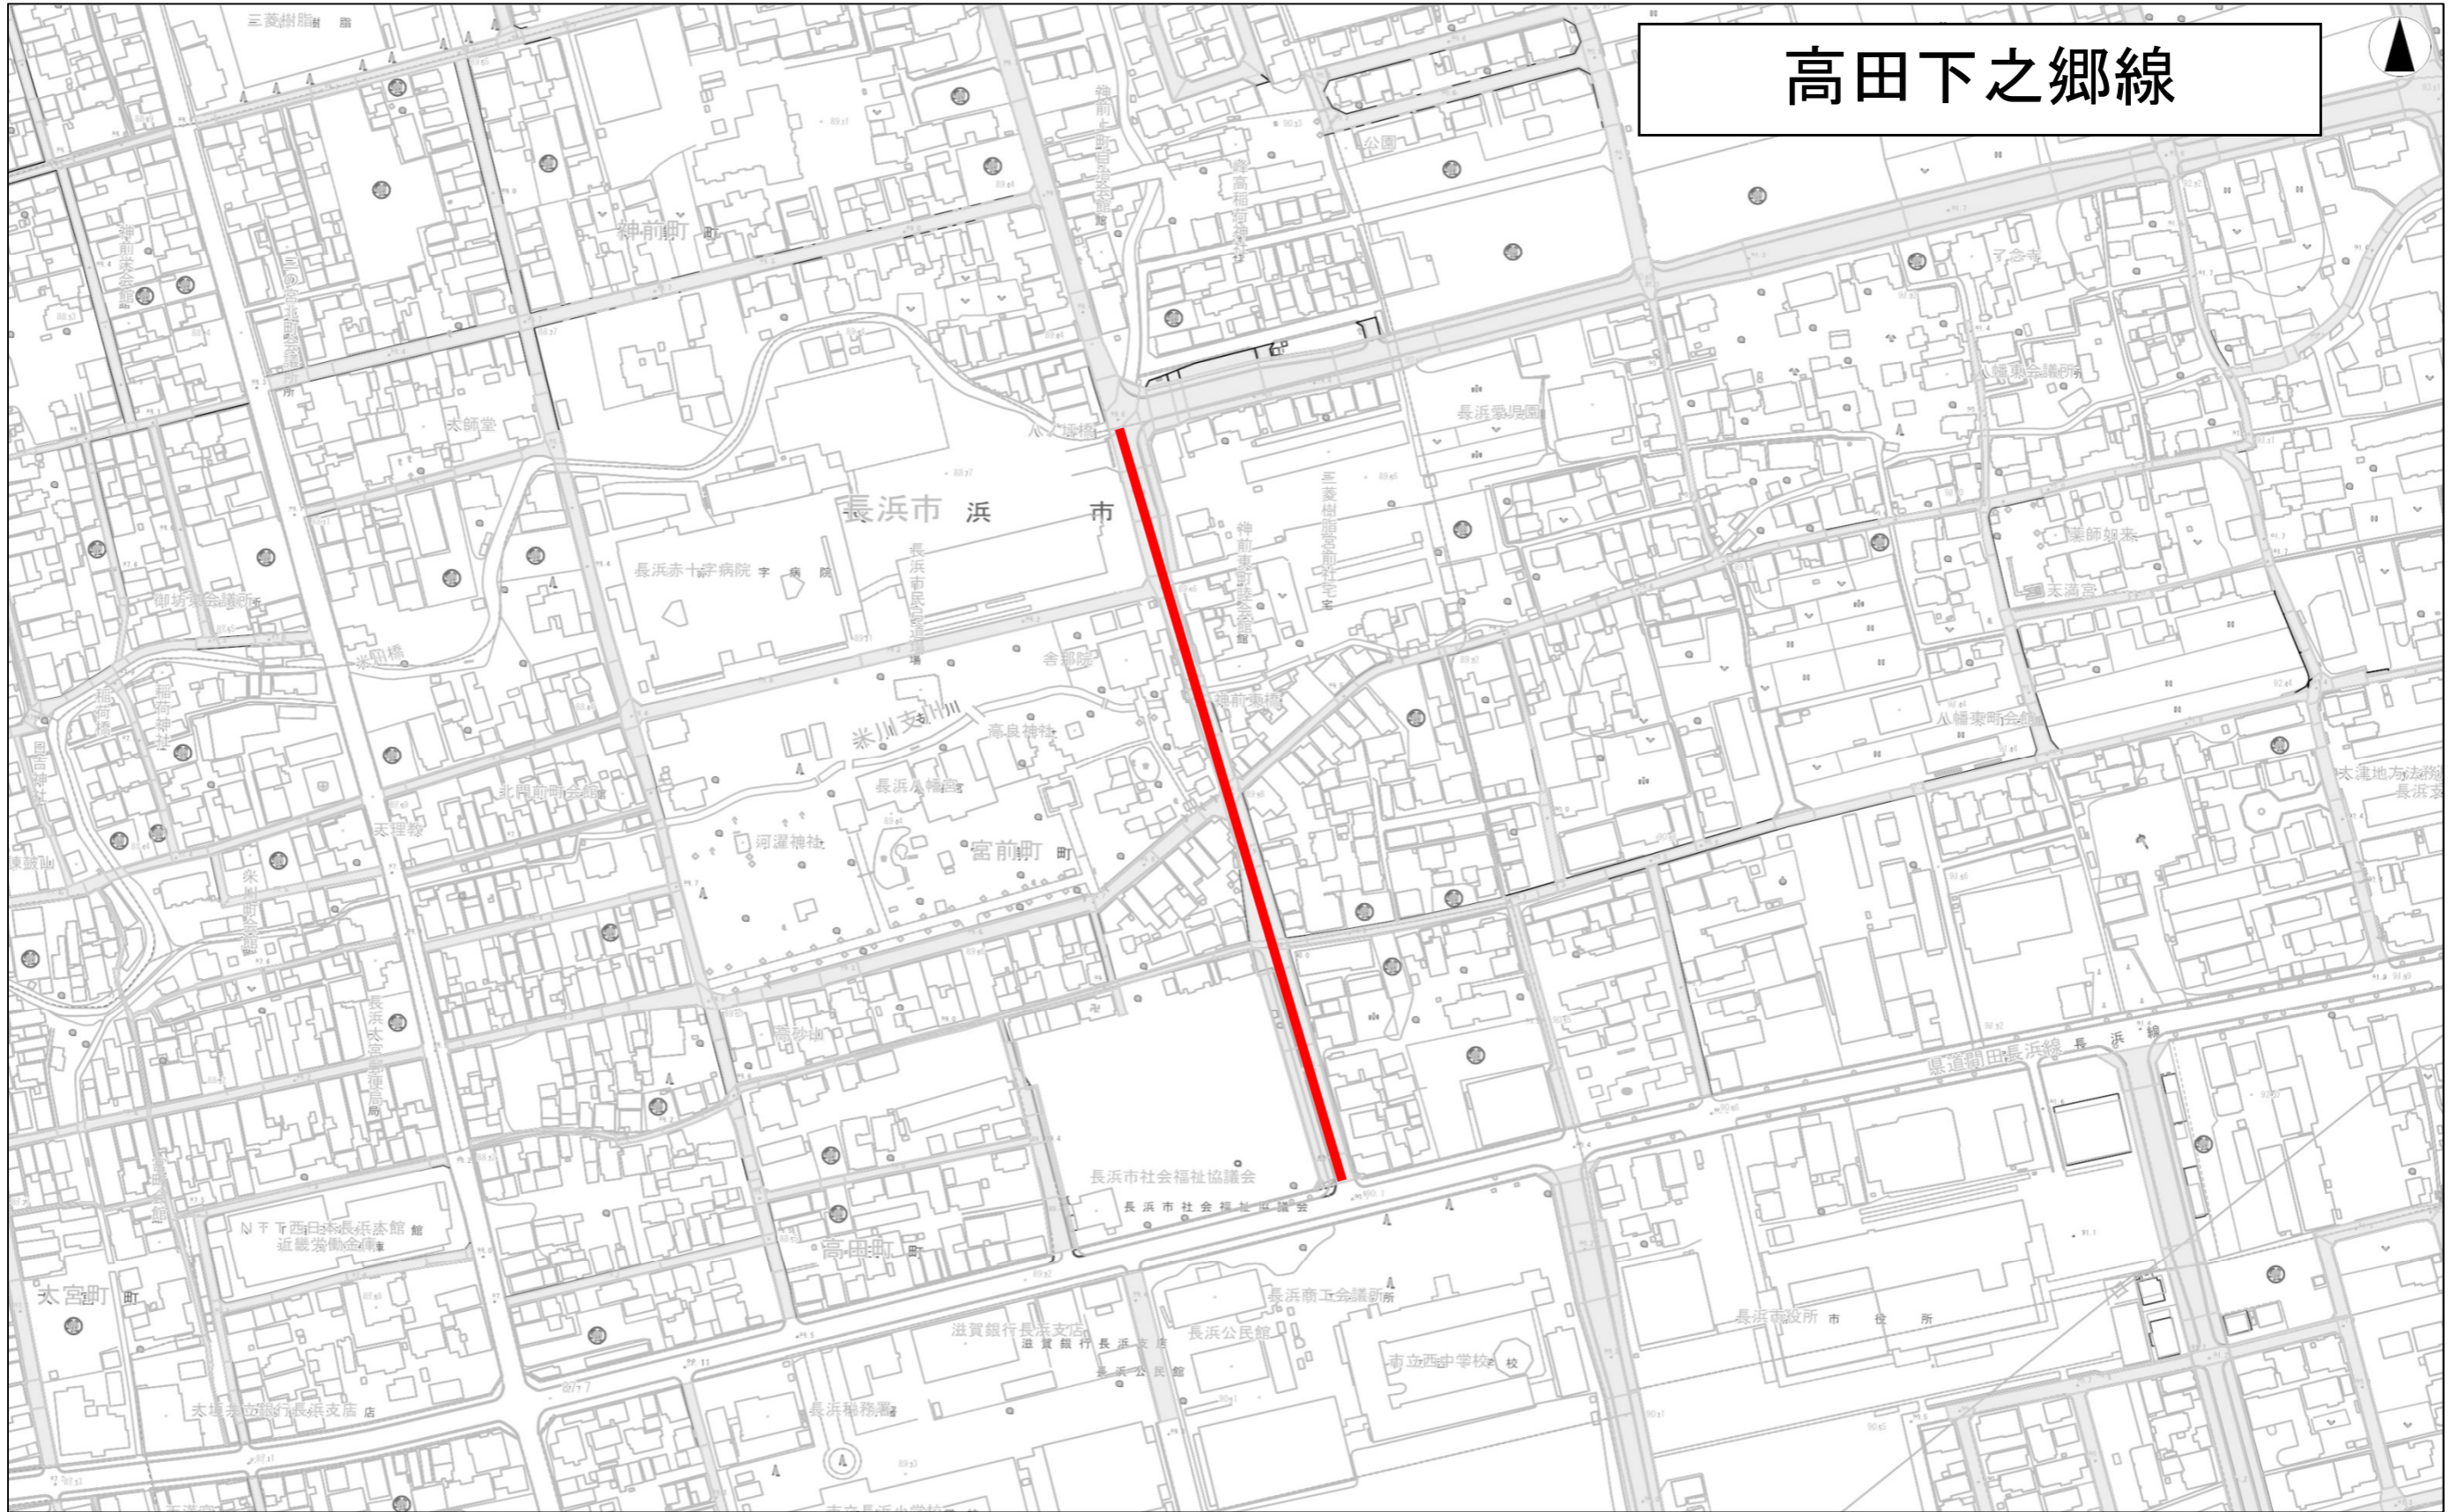

高田下之郷線

錦織湖岸線

内保高山線