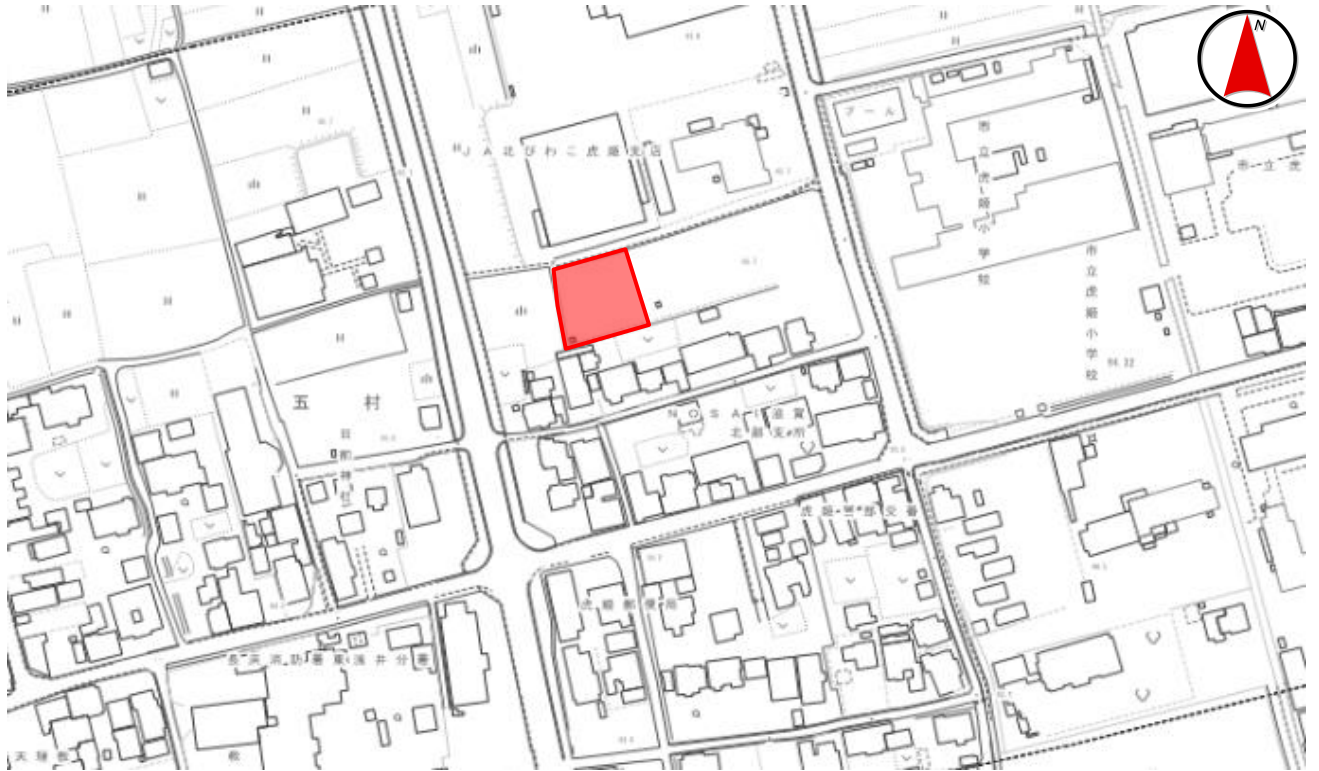

所在地

長浜市五村字蔵ノ町180番1 外4筆

台帳面積

793.70㎡

位置図

現況