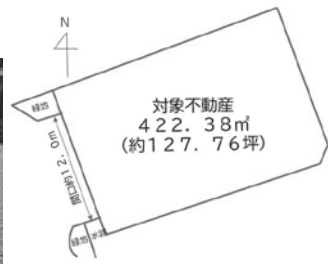

◎片岡郵便局まで約20m

- ●所在/余呉町東野字鳥居本547番7●地目/宅地(公簿),宅地(現況)●土地面積/422.38㎡(公簿),422.38㎡(実測)●都市計画/都市計画区域外●交通/余呉バス(柳ヶ瀬線)「余呉片岡郵便局」停留所まで約20m