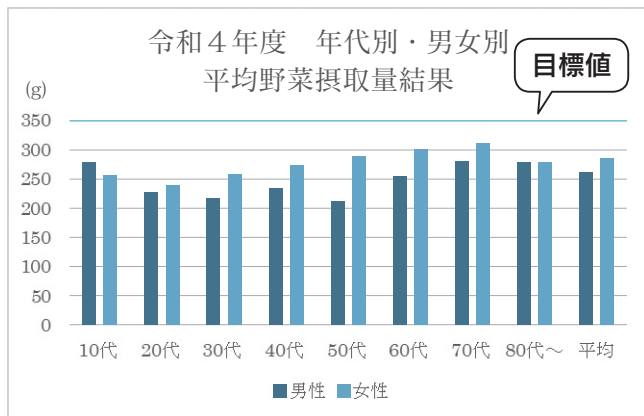

予防接種の打ち忘れはありませんか？

定期予防接種は、対象年齢を過ぎると市の公費で接種ができなくなります。接種忘れが無いか母子手帳等でご確認ください。

8月は食品衛生月間です

食中毒予防の3原則「つけない」、「増やさない」、「やっつける」で、食中毒の発生を防ぎ、予防しましょう。

▶厚生労働省ホームページ

野菜を食べる習慣をつけましょう

令和4年度、推定野菜摂取量が測定できる「ベジチェック」を市民約3,000人に行いました。全ての年代で、国が定める野菜摂取目標量(1日あたり350g)を下回り、特に20～50代男性の摂取量が少ない結果でした。

野菜には食物繊維、ビタミン、ミネラルなどが豊富に含まれ、体の調子を整えるだけでなく、循環器疾患など生活習慣病を予防する働きがあるといわれています。健康のために、いつもの食卓に「毎日プラス1皿の野菜」、「いただきますのあとは野菜から食べる」を心がけましょう。