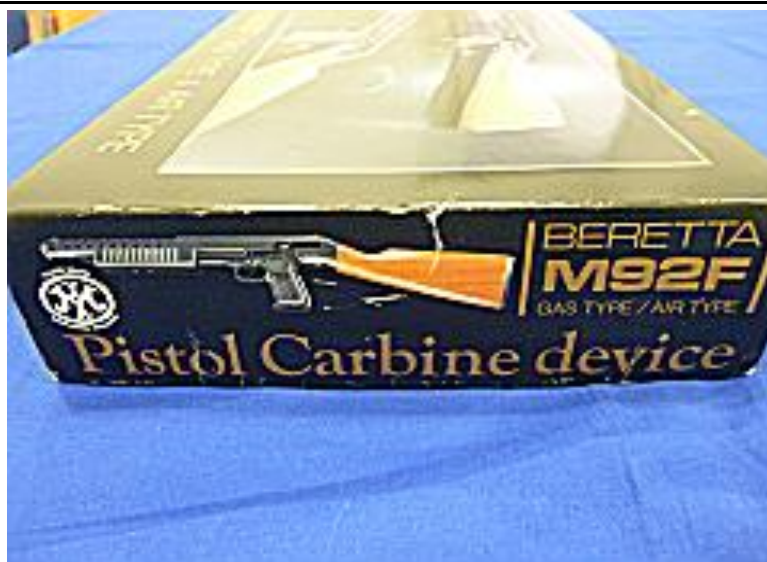

写真

写真

物件区分番号	18
物件名	ピストルカービンデバイス ベレッタM92F用
見積価格	1,400円
概要・説明等	<p>◇ピストルカービンデバイス ベレッタM92F用</p> <ul style="list-style-type: none"> ・製造元：マルシン ・状態：中古品 ・備考：本体に傷、汚れがあります。 <p>本品はデバイスであり、本体（M92F）は付いていません。</p>

写真

写真

物件区分番号	19
物件名	コードレス スイブルスイーパーG2
見積価格	1,100円
概要・説明等	<p>◇コードレス スイブルスイーパーG2</p> <ul style="list-style-type: none"> ・販売元：ショップジャパン（正規輸入販売元） ・重量：約1kg ・セット内容：本体、バッテリー、バッテリーチャージャー、AC/DCアダプター、ゴミ取りピン、ミニスイーパー ・状態：未開封品 ※未開封のため動作確認できていません。 ・備考：外箱に傷、汚れがあります。