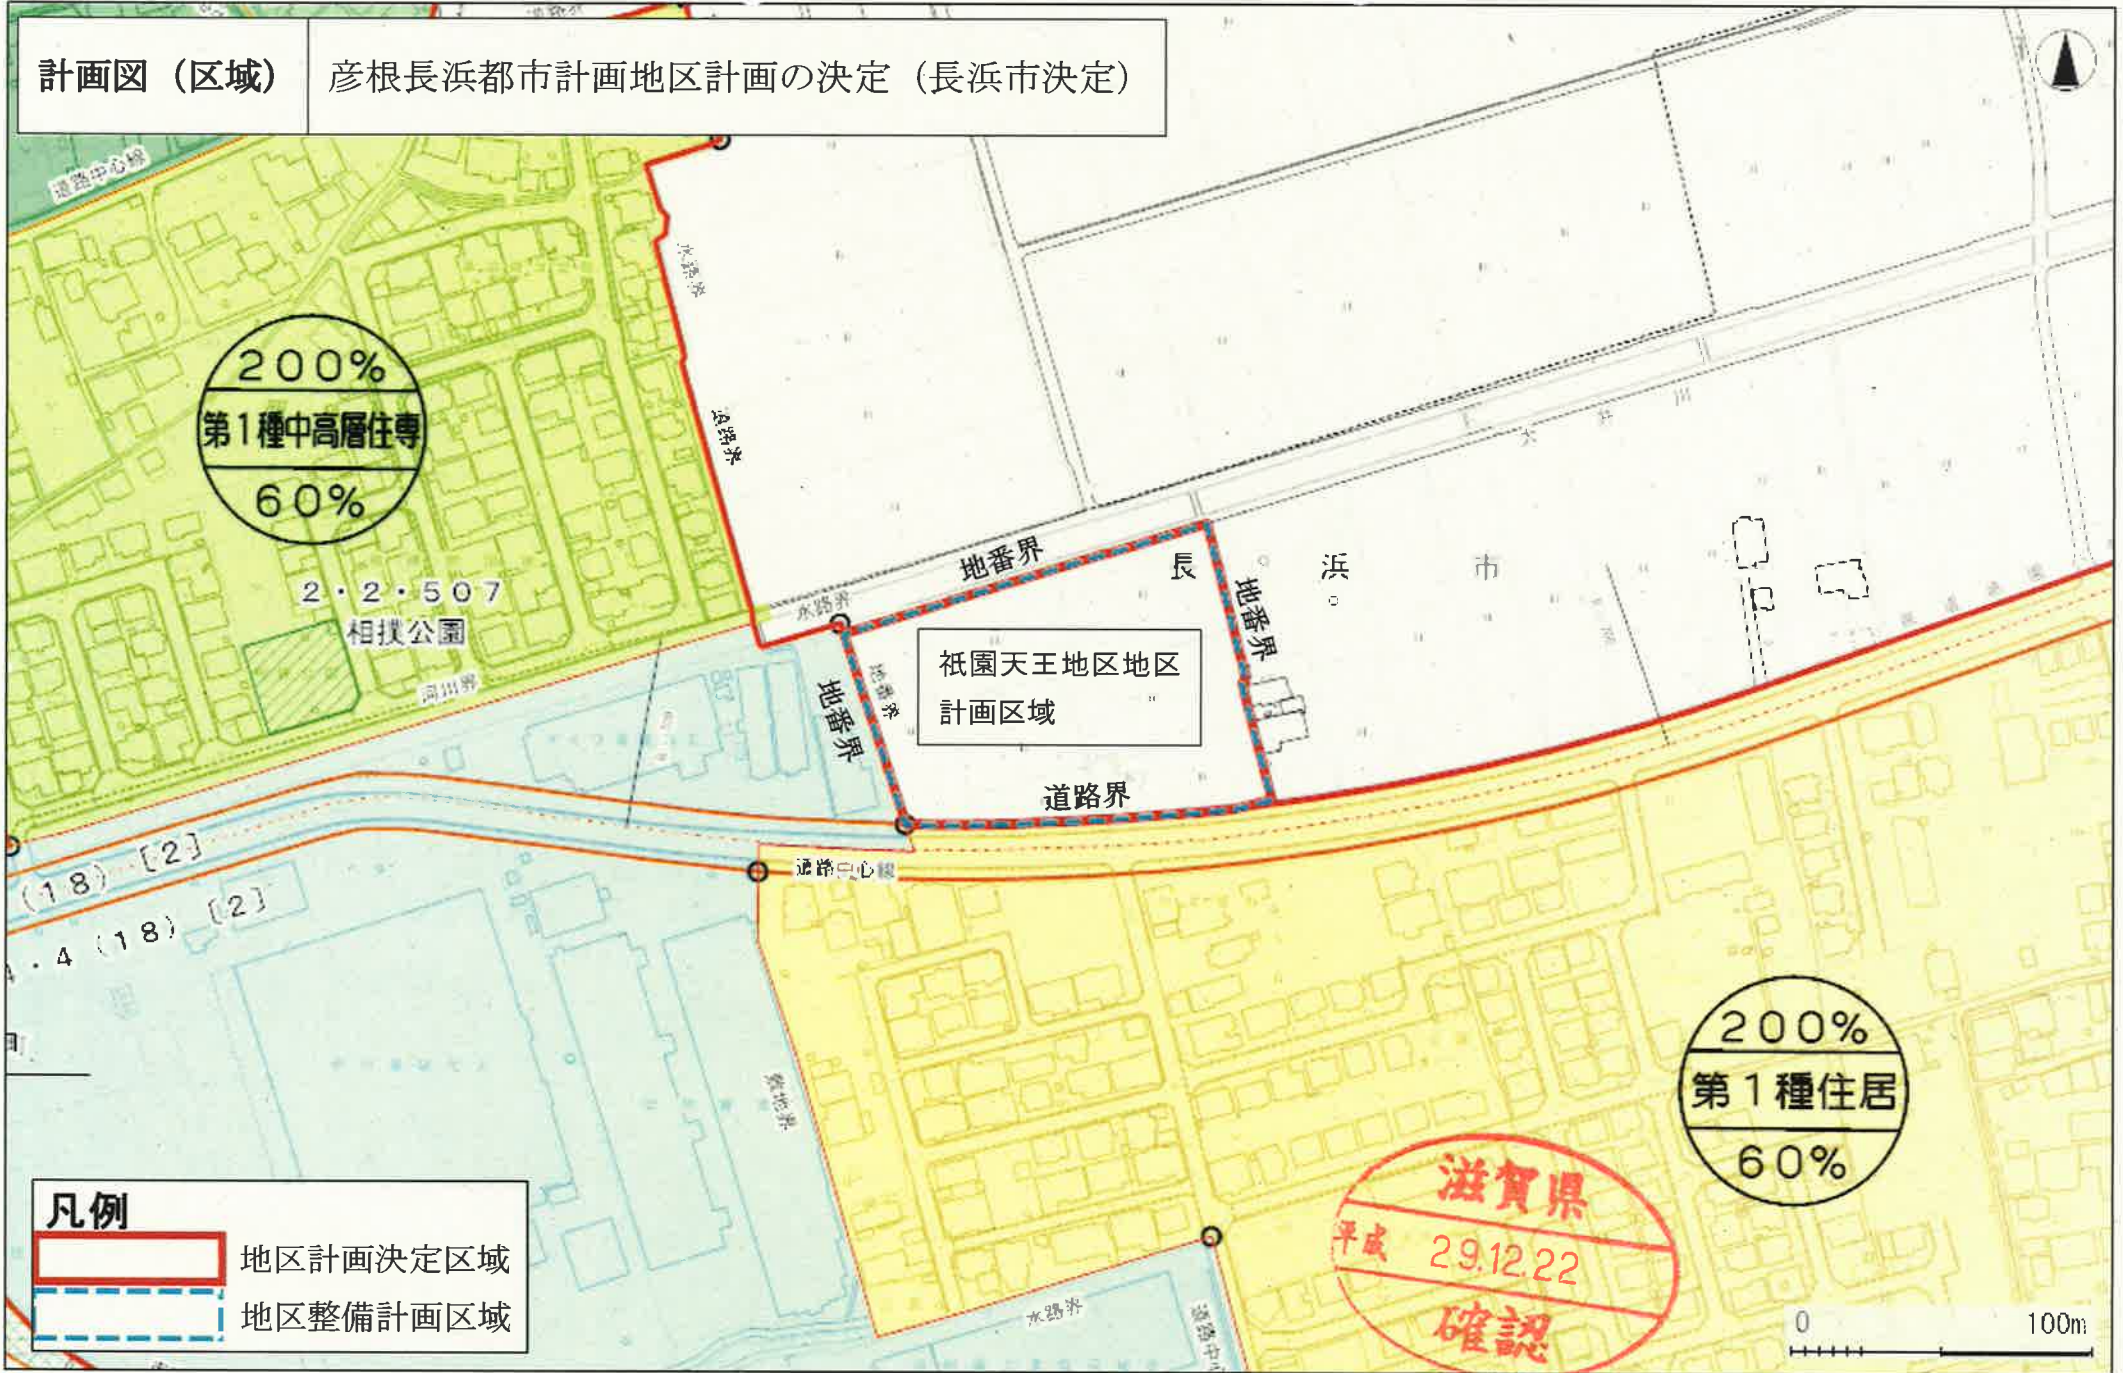

総括図

彦根長浜都市計画地区計画の決定（長浜市決定）

祇園天王地区地区計画

(0.9ha)

凡例

地区計画決定区域

滋賀県  
平成 29.12.22  
確認

計画図 (区域)

彦根長浜都市計画地区計画の決定 (長浜市決定)

凡例

- 地区計画決定区域
- 地区整備計画区域

計画図（地区施設等） 彦根長浜都市計画地区計画の決定（長浜市決定）

名称	摘要
運路	W=8.0m
風道	W=1.5m
宅地	
公園	
水	W=1.5m

**凡例**

	地区計画決定区域
	地区整備計画区域

滋賀県  
平成 29.12.22  
確認