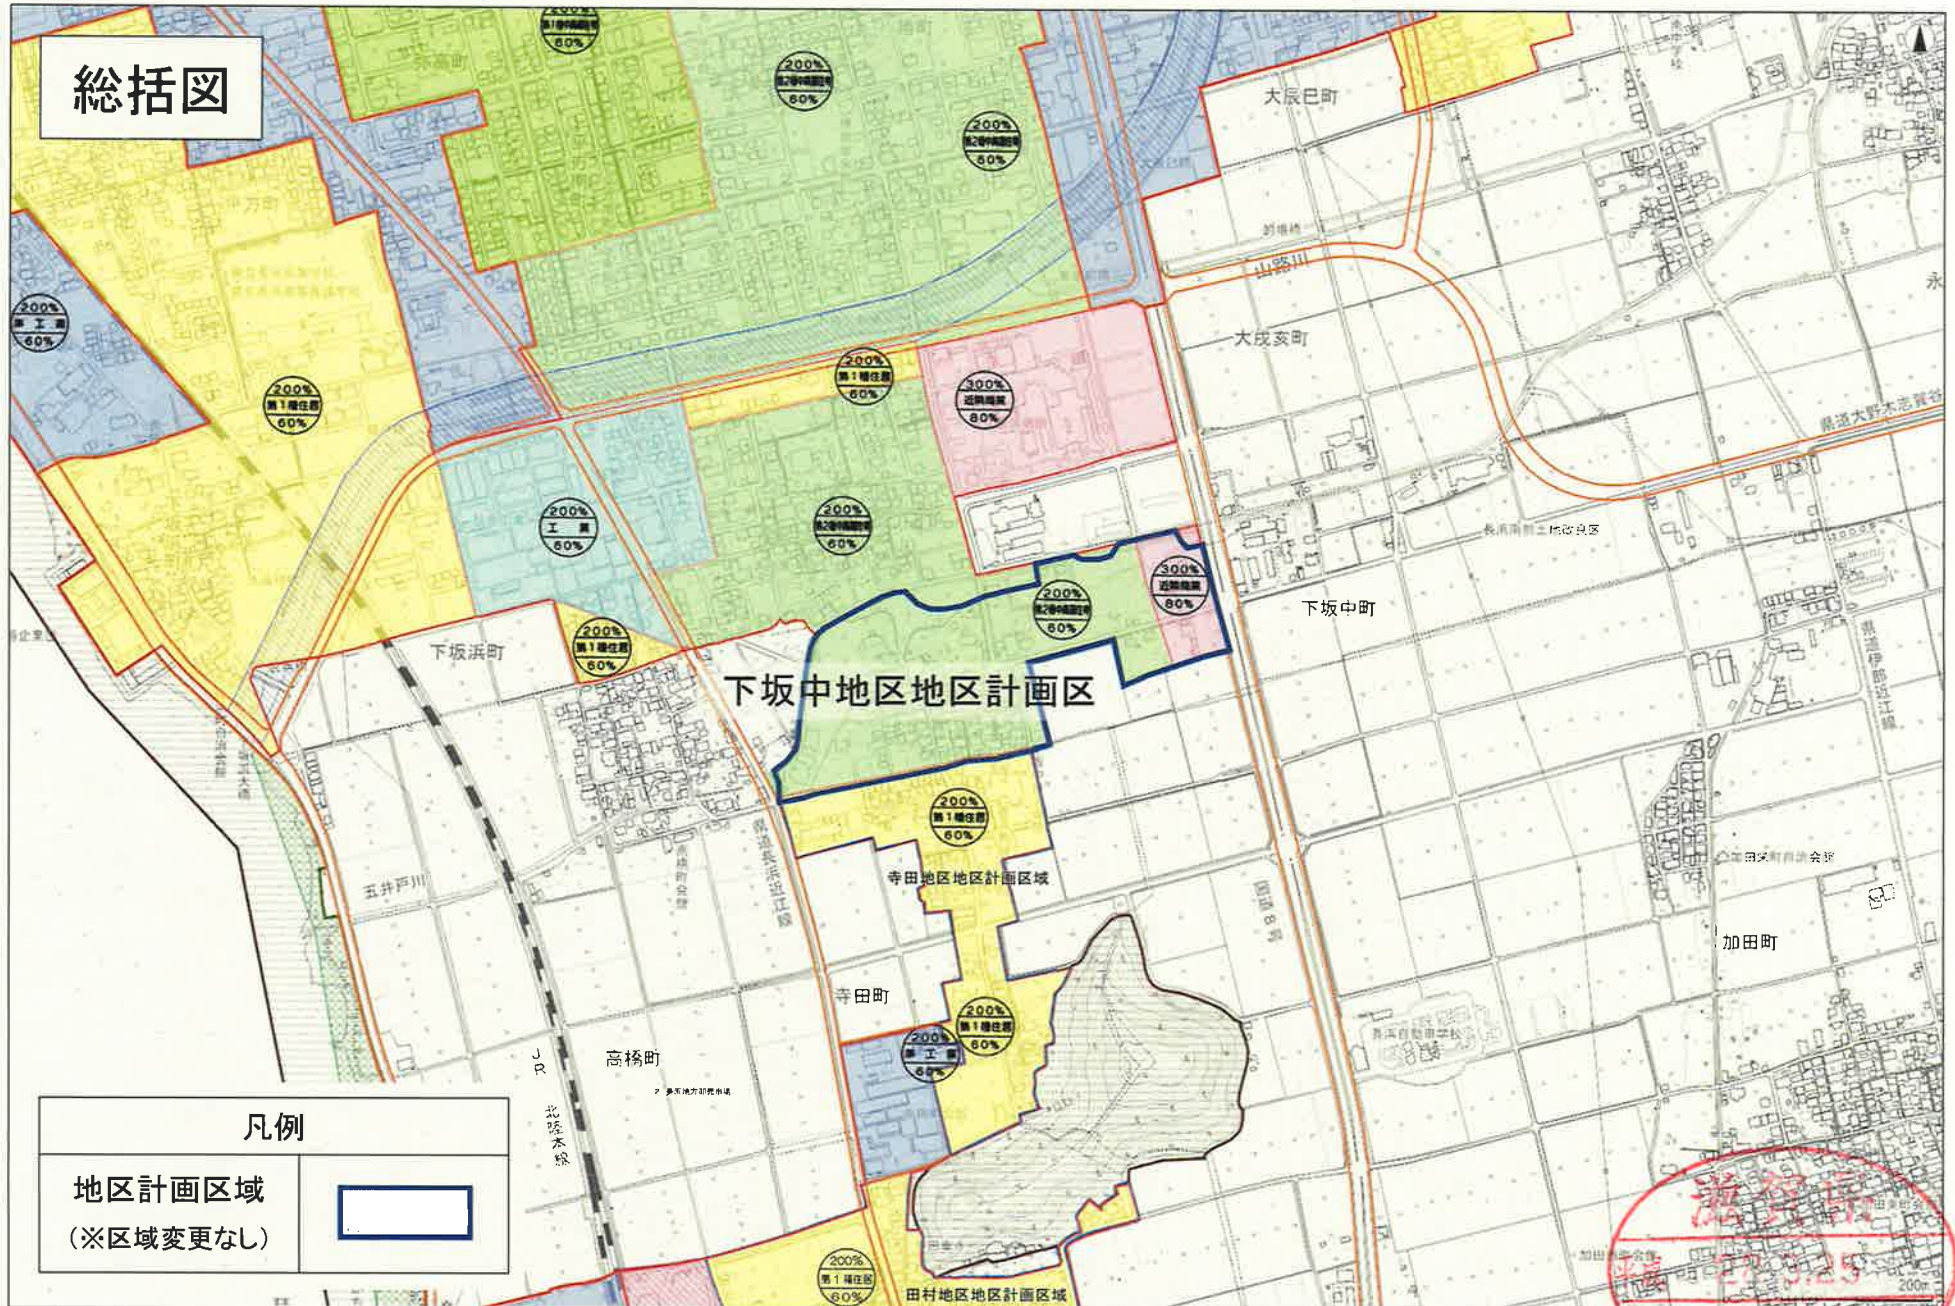

総括図

凡例

地区計画区域 (※区域変更なし)	
---------------------	---

確認
1/10,000

区域図

彦根長浜都市計画地区計画の変更(長浜市決定)
下坂中地区地区計画

下坂中地区地区計画計画図

凡例	
	⑥ 道路新設(幅員 6m)
	④ 新設道路(幅員 4m)
	⑥ 道路拡幅(6m)
	④ 道路拡幅(4m)
	公園
	歩道設置

滋賀県
平成 28.3.25
確認