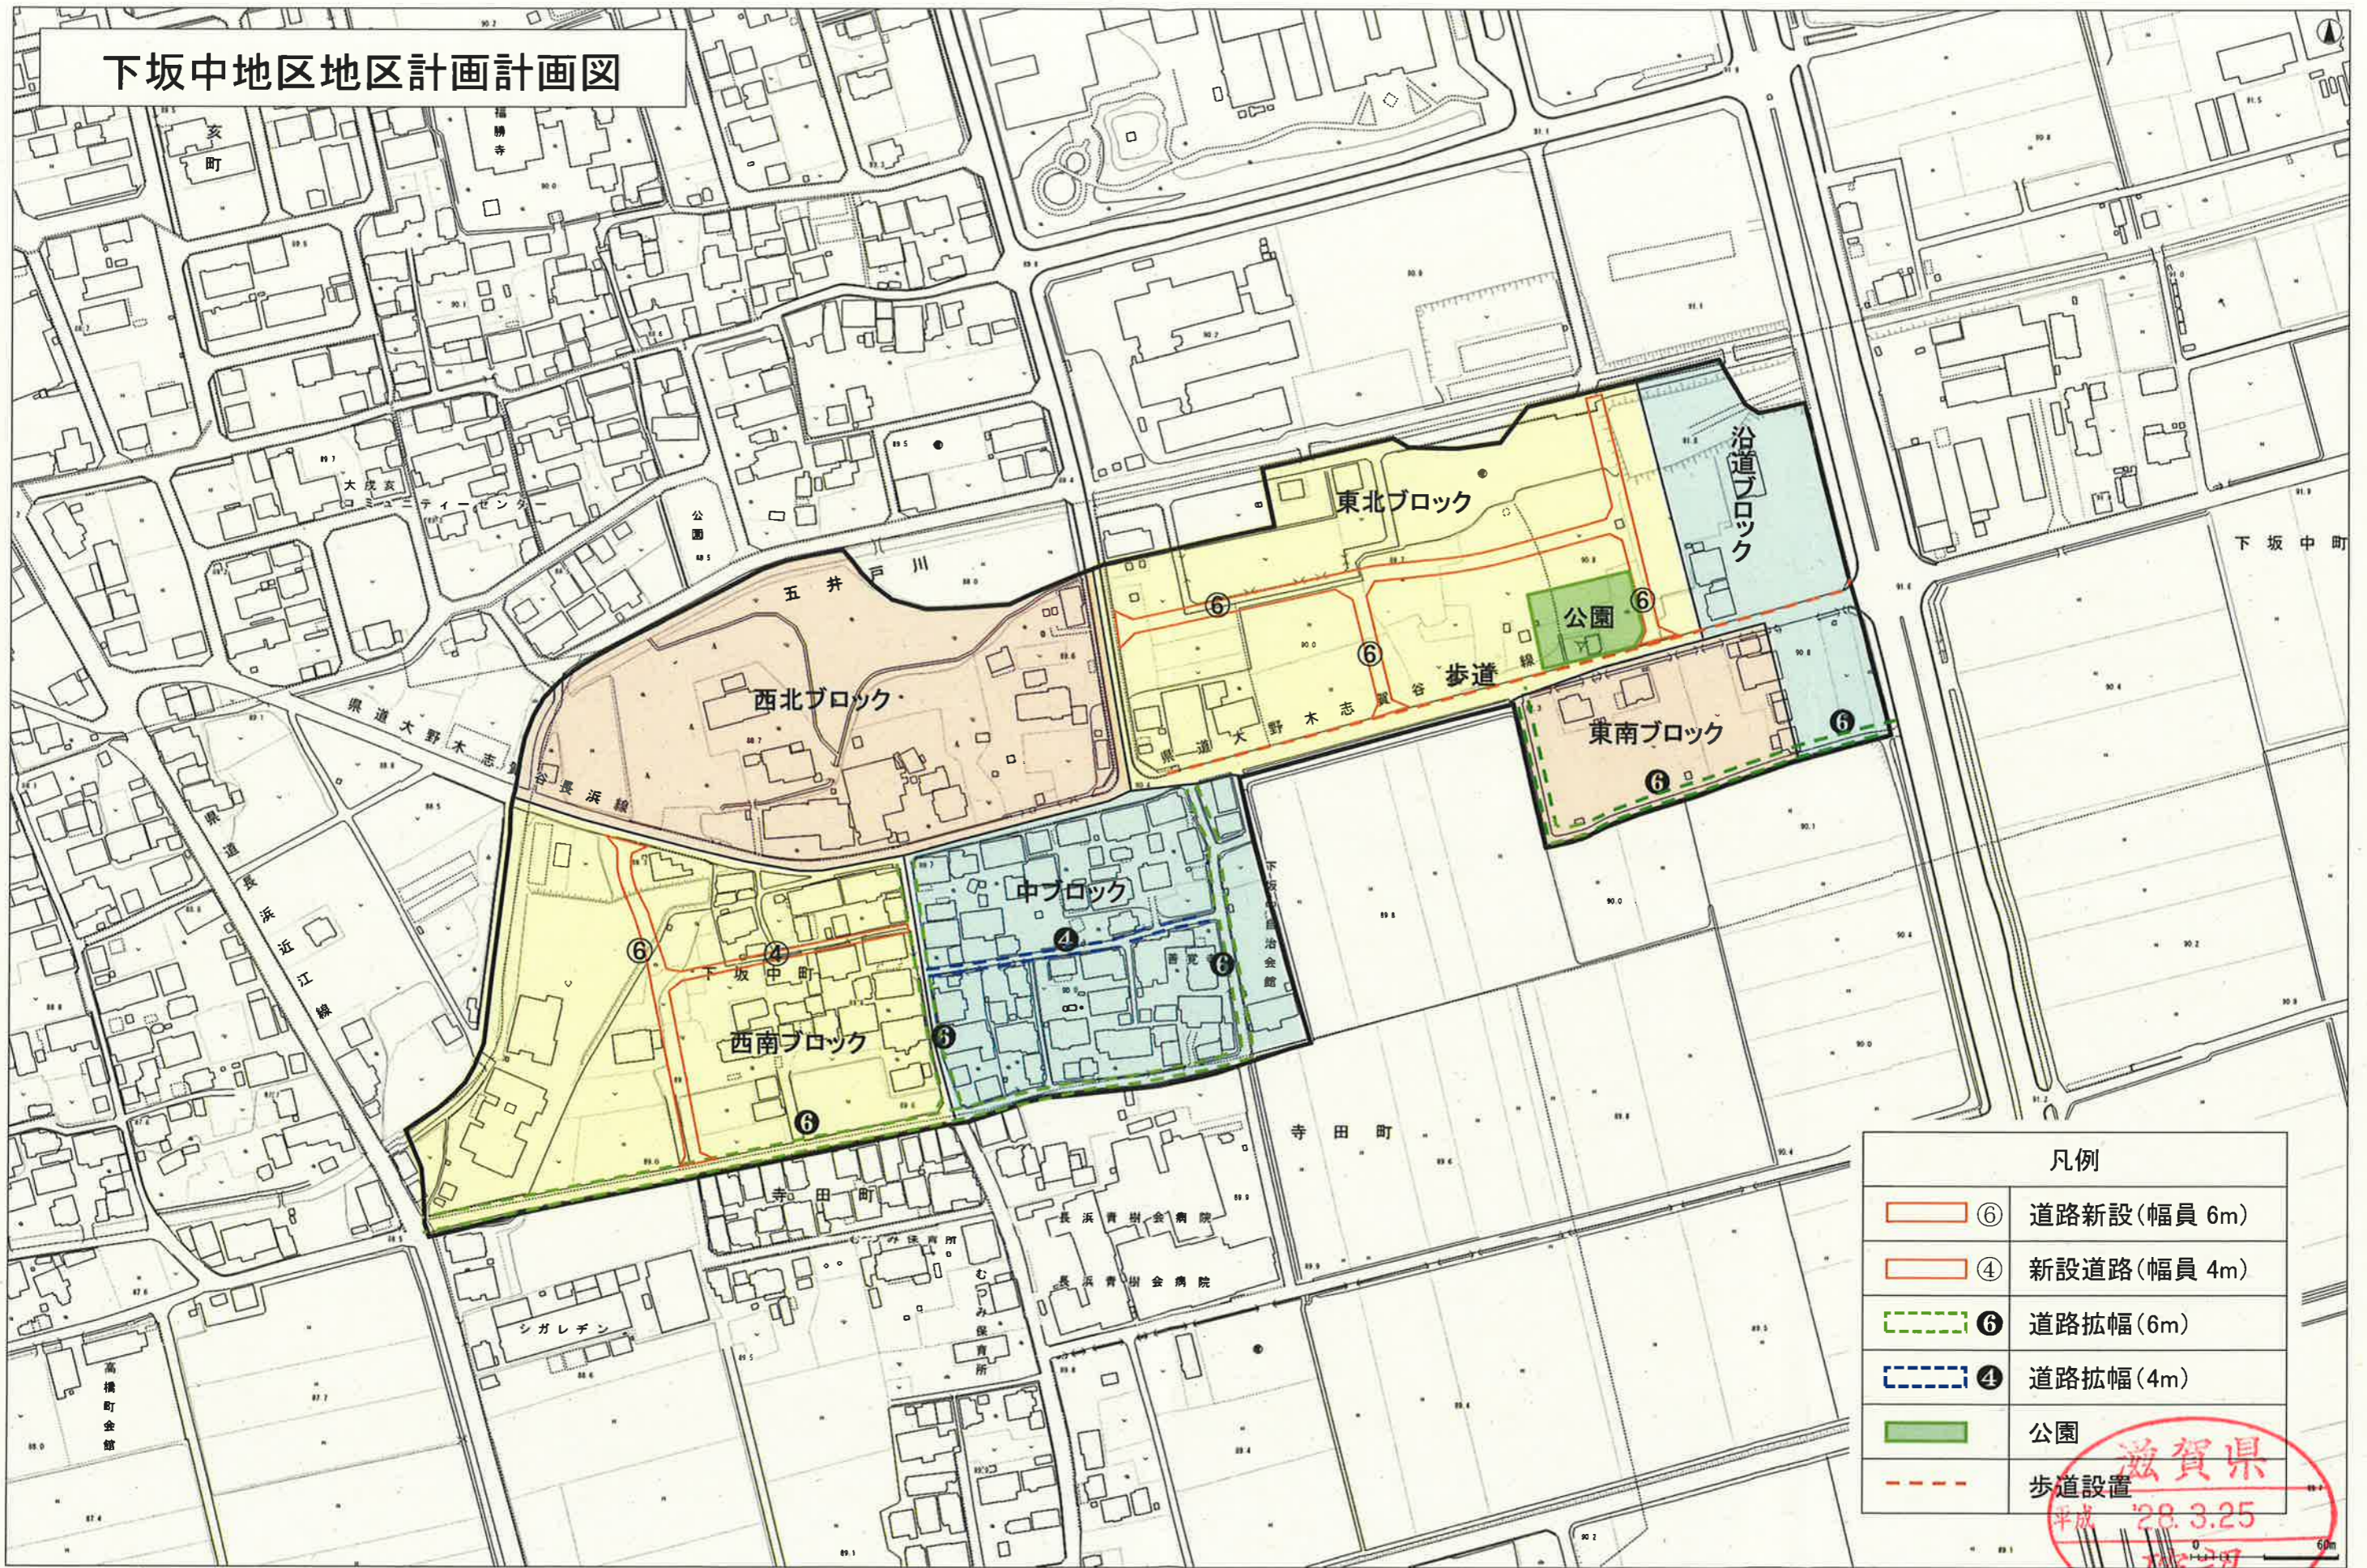

総括図

凡例

地区計画区域 (※区域変更なし)	
---------------------	---

確認
1/10,000

区域図

彦根長浜都市計画地区計画の変更(長浜市決定)
下坂中地区地区計画

下坂中地区地区計画計画図

凡例	
	⑥ 道路新設(幅員 6m)
	④ 新設道路(幅員 4m)
	⑥ 道路拡幅(6m)
	④ 道路拡幅(4m)
	公園
	歩道設置

滋賀県
平成 28.3.25
確認