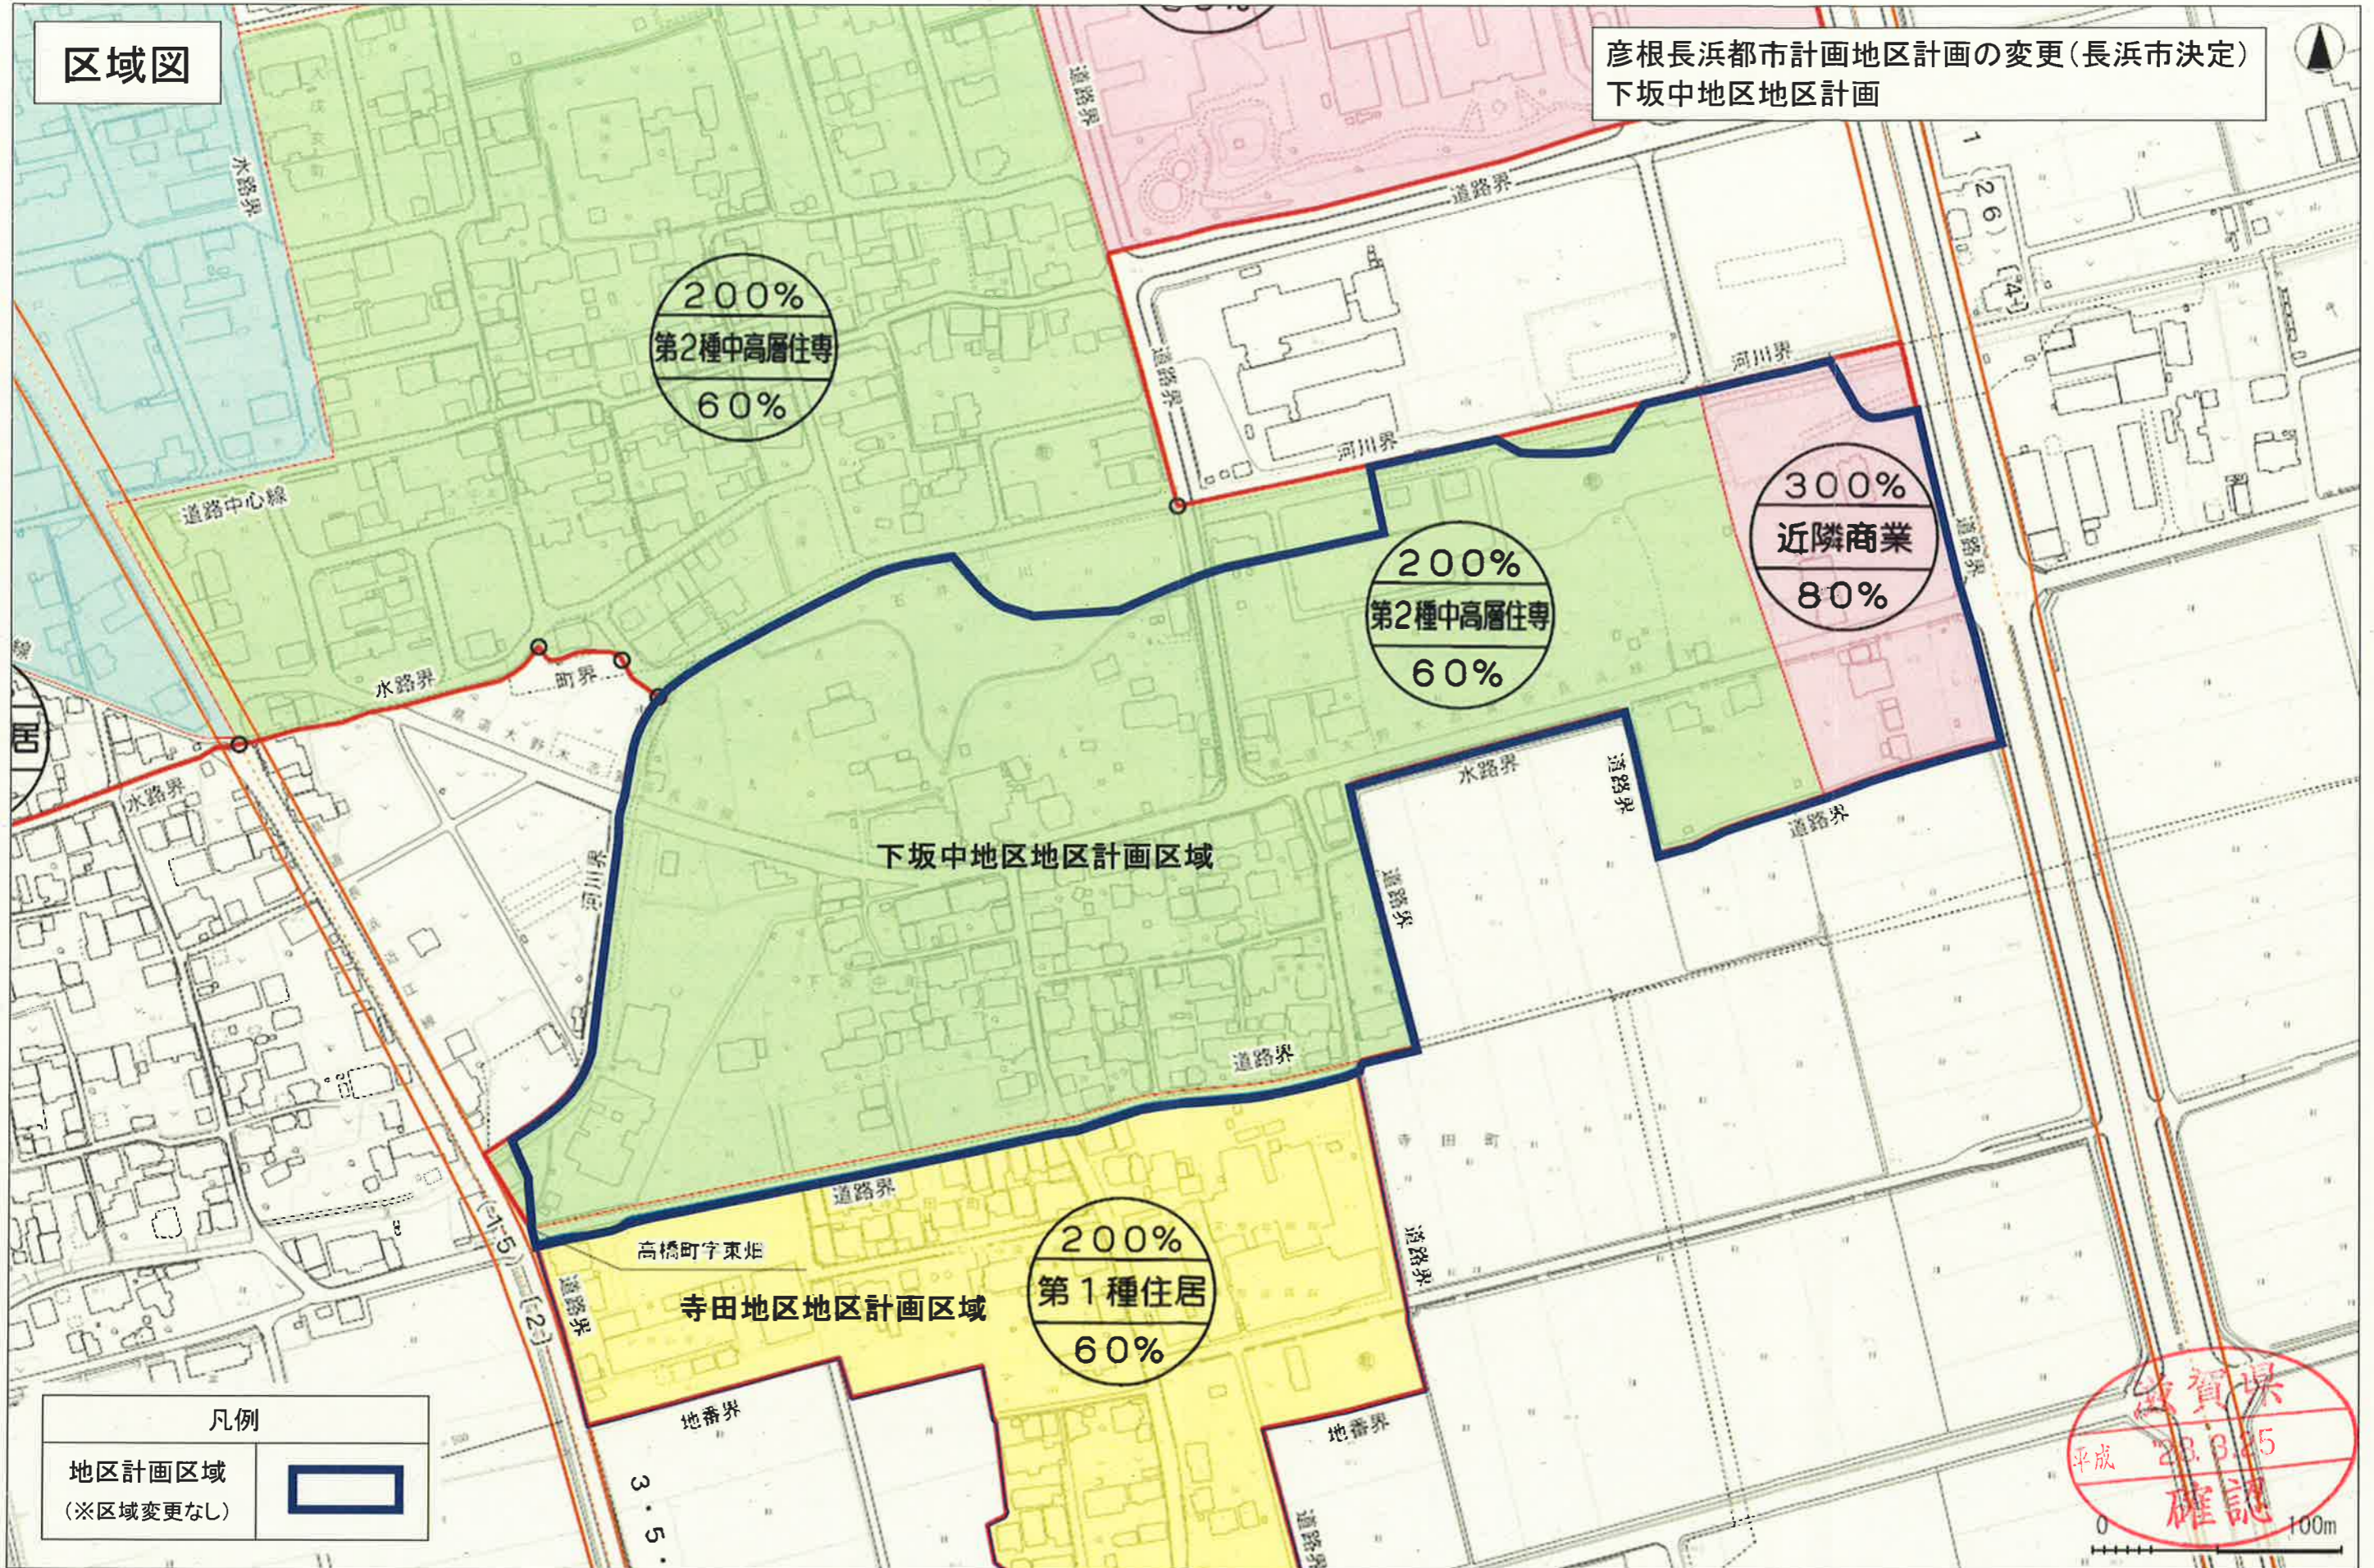

総括図

凡例

地区計画区域 (※区域変更なし)	
---------------------	---

確認
1/10,000

区域図

彦根長浜都市計画地区計画の変更(長浜市決定)
下坂中地区地区計画

下坂中地区地区計画計画図

凡例	
	⑥ 道路新設(幅員 6m)
	④ 新設道路(幅員 4m)
	⑥ 道路拡幅(6m)
	④ 道路拡幅(4m)
	公園
	歩道設置

滋賀県
平成 28.3.25
確認