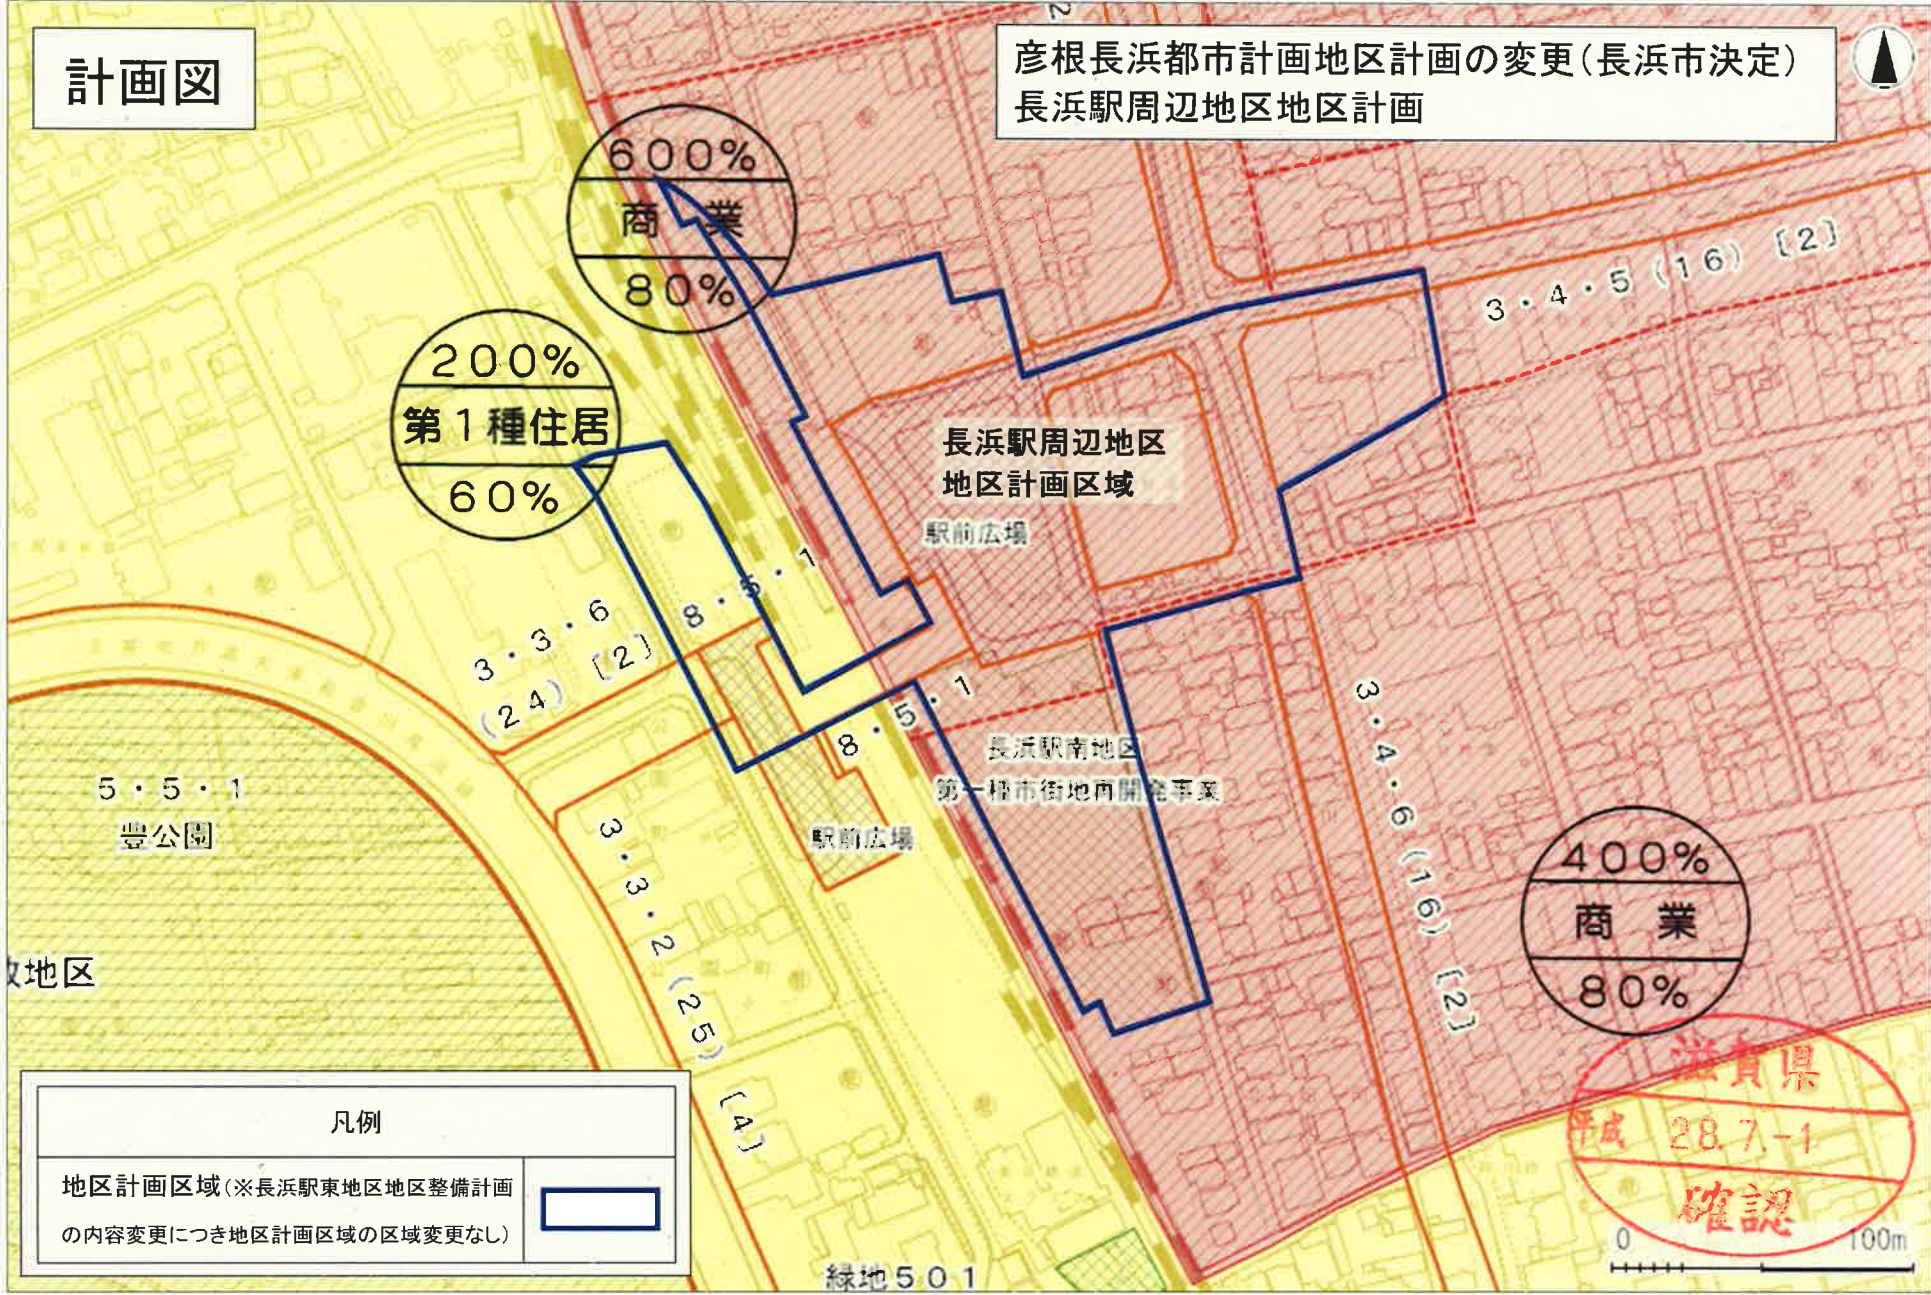

# 総括図

彦根長浜都市計画地区計画の変更(長浜市決定)  
長浜駅周辺地区地区計画

## 凡例

地区計画区域	
地区計画区域内の地区整備計画区域	
地区計画区域内の地区整備計画区域	

# 計画図

彦根長浜都市計画地区計画の変更(長浜市決定)  
長浜駅周辺地区地区計画