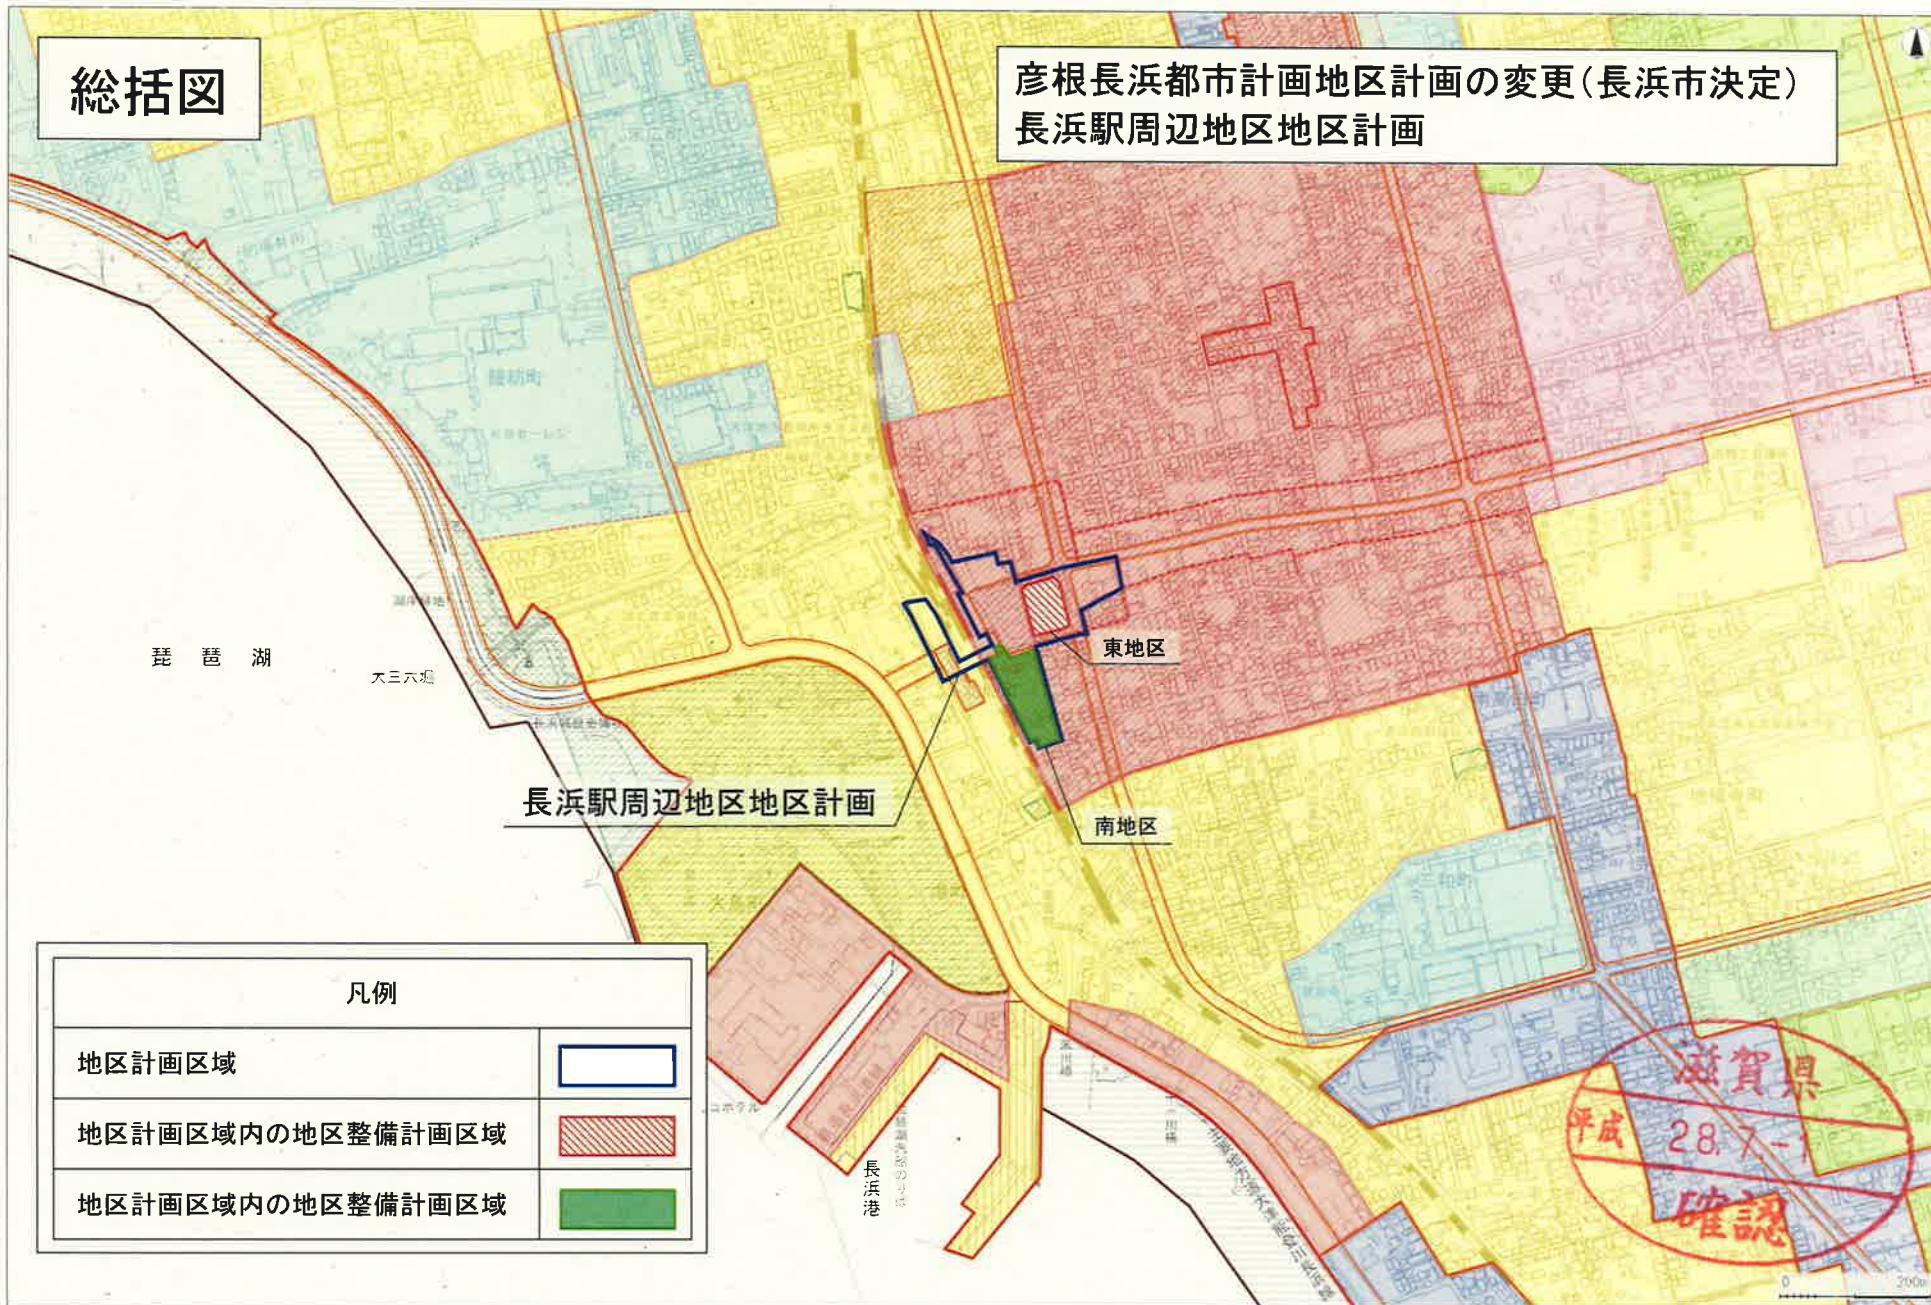

# 総括図

彦根長浜都市計画地区計画の変更(長浜市決定)  
長浜駅周辺地区地区計画

## 凡例

地区計画区域	
地区計画区域内の地区整備計画区域	
地区計画区域内の地区整備計画区域	

# 計画図

彦根長浜都市計画地区計画の変更(長浜市決定)  
長浜駅周辺地区地区計画

## 凡例

地区計画区域(※長浜駅東地区地区整備計画  
の内容変更につき地区計画区域の区域変更なし)

緑地501