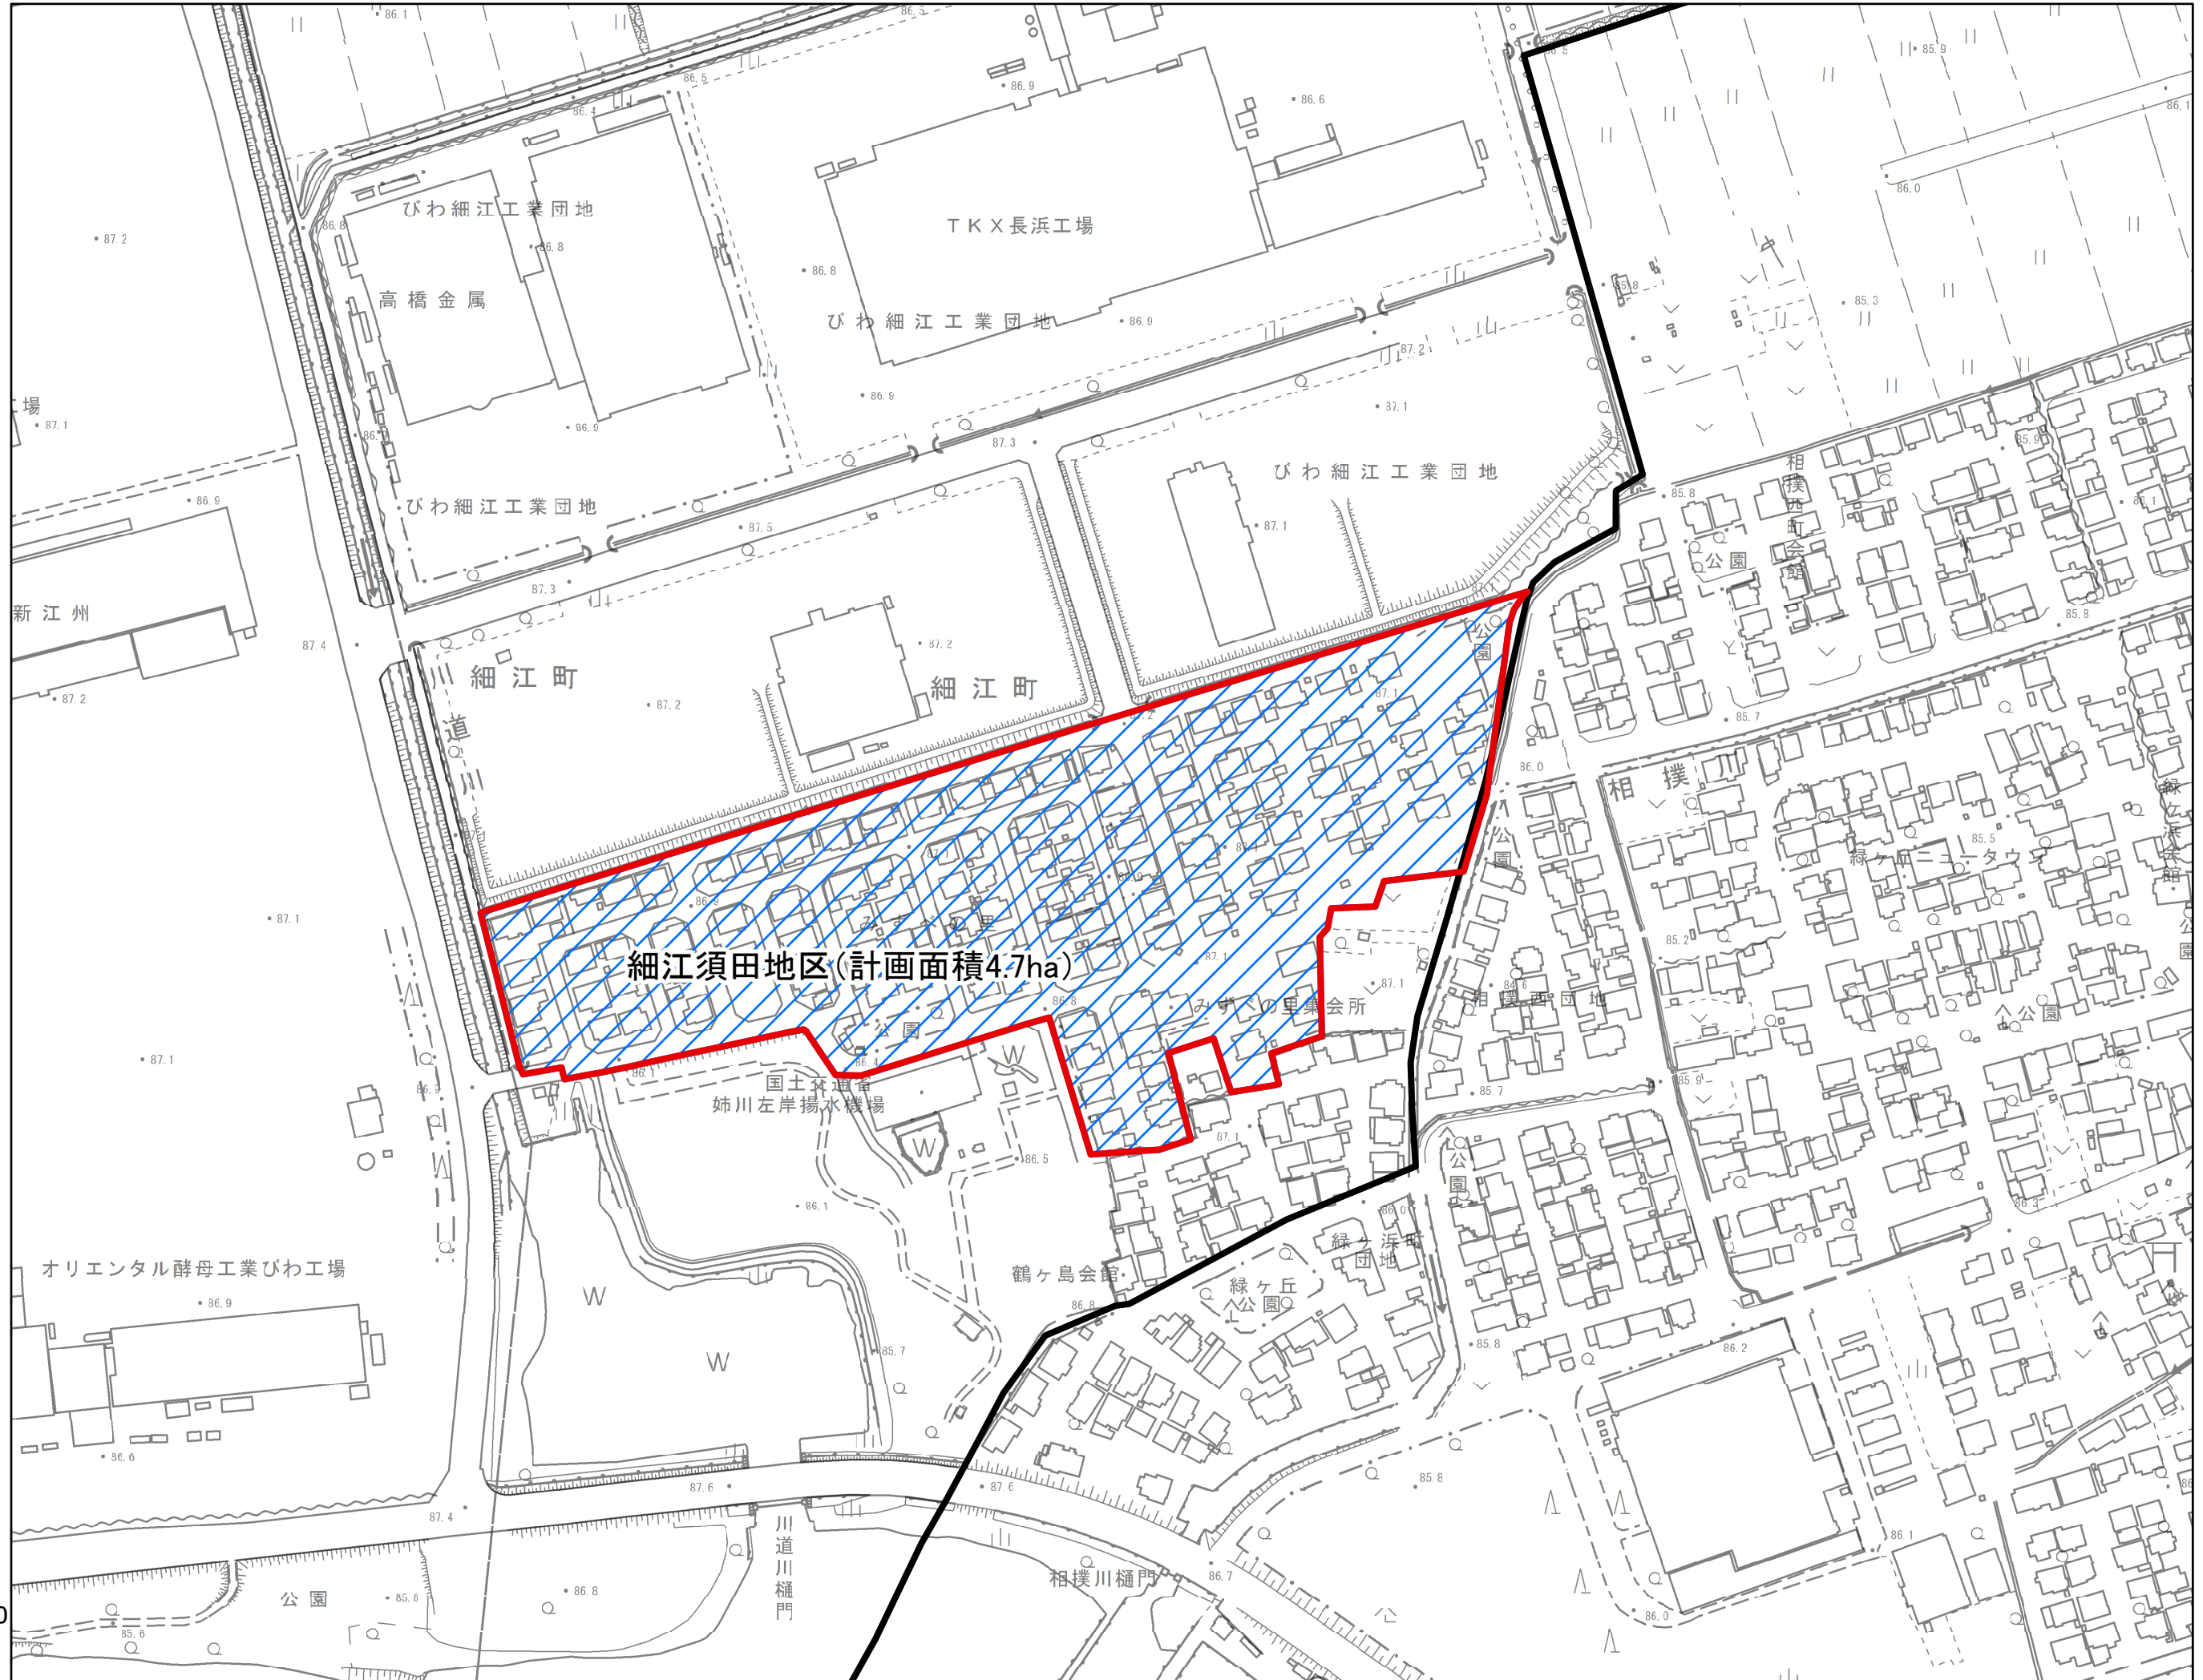

図面番号図

彦根長浜都市計画 地区計画(長浜市決定)総括図

総括図

1/1

凡例

-  変更区域界
-  地区計画
-  都市計画区域界

1:25,000

0 450 900

メートル

滋賀県
平成 28.12.28
確認

図面番号図

彦根長浜都市計画 地区計画(長浜市決定)計画図

計画図

1/1

凡例

- 変更区域界
- 地区計画
- 都市計画区域界