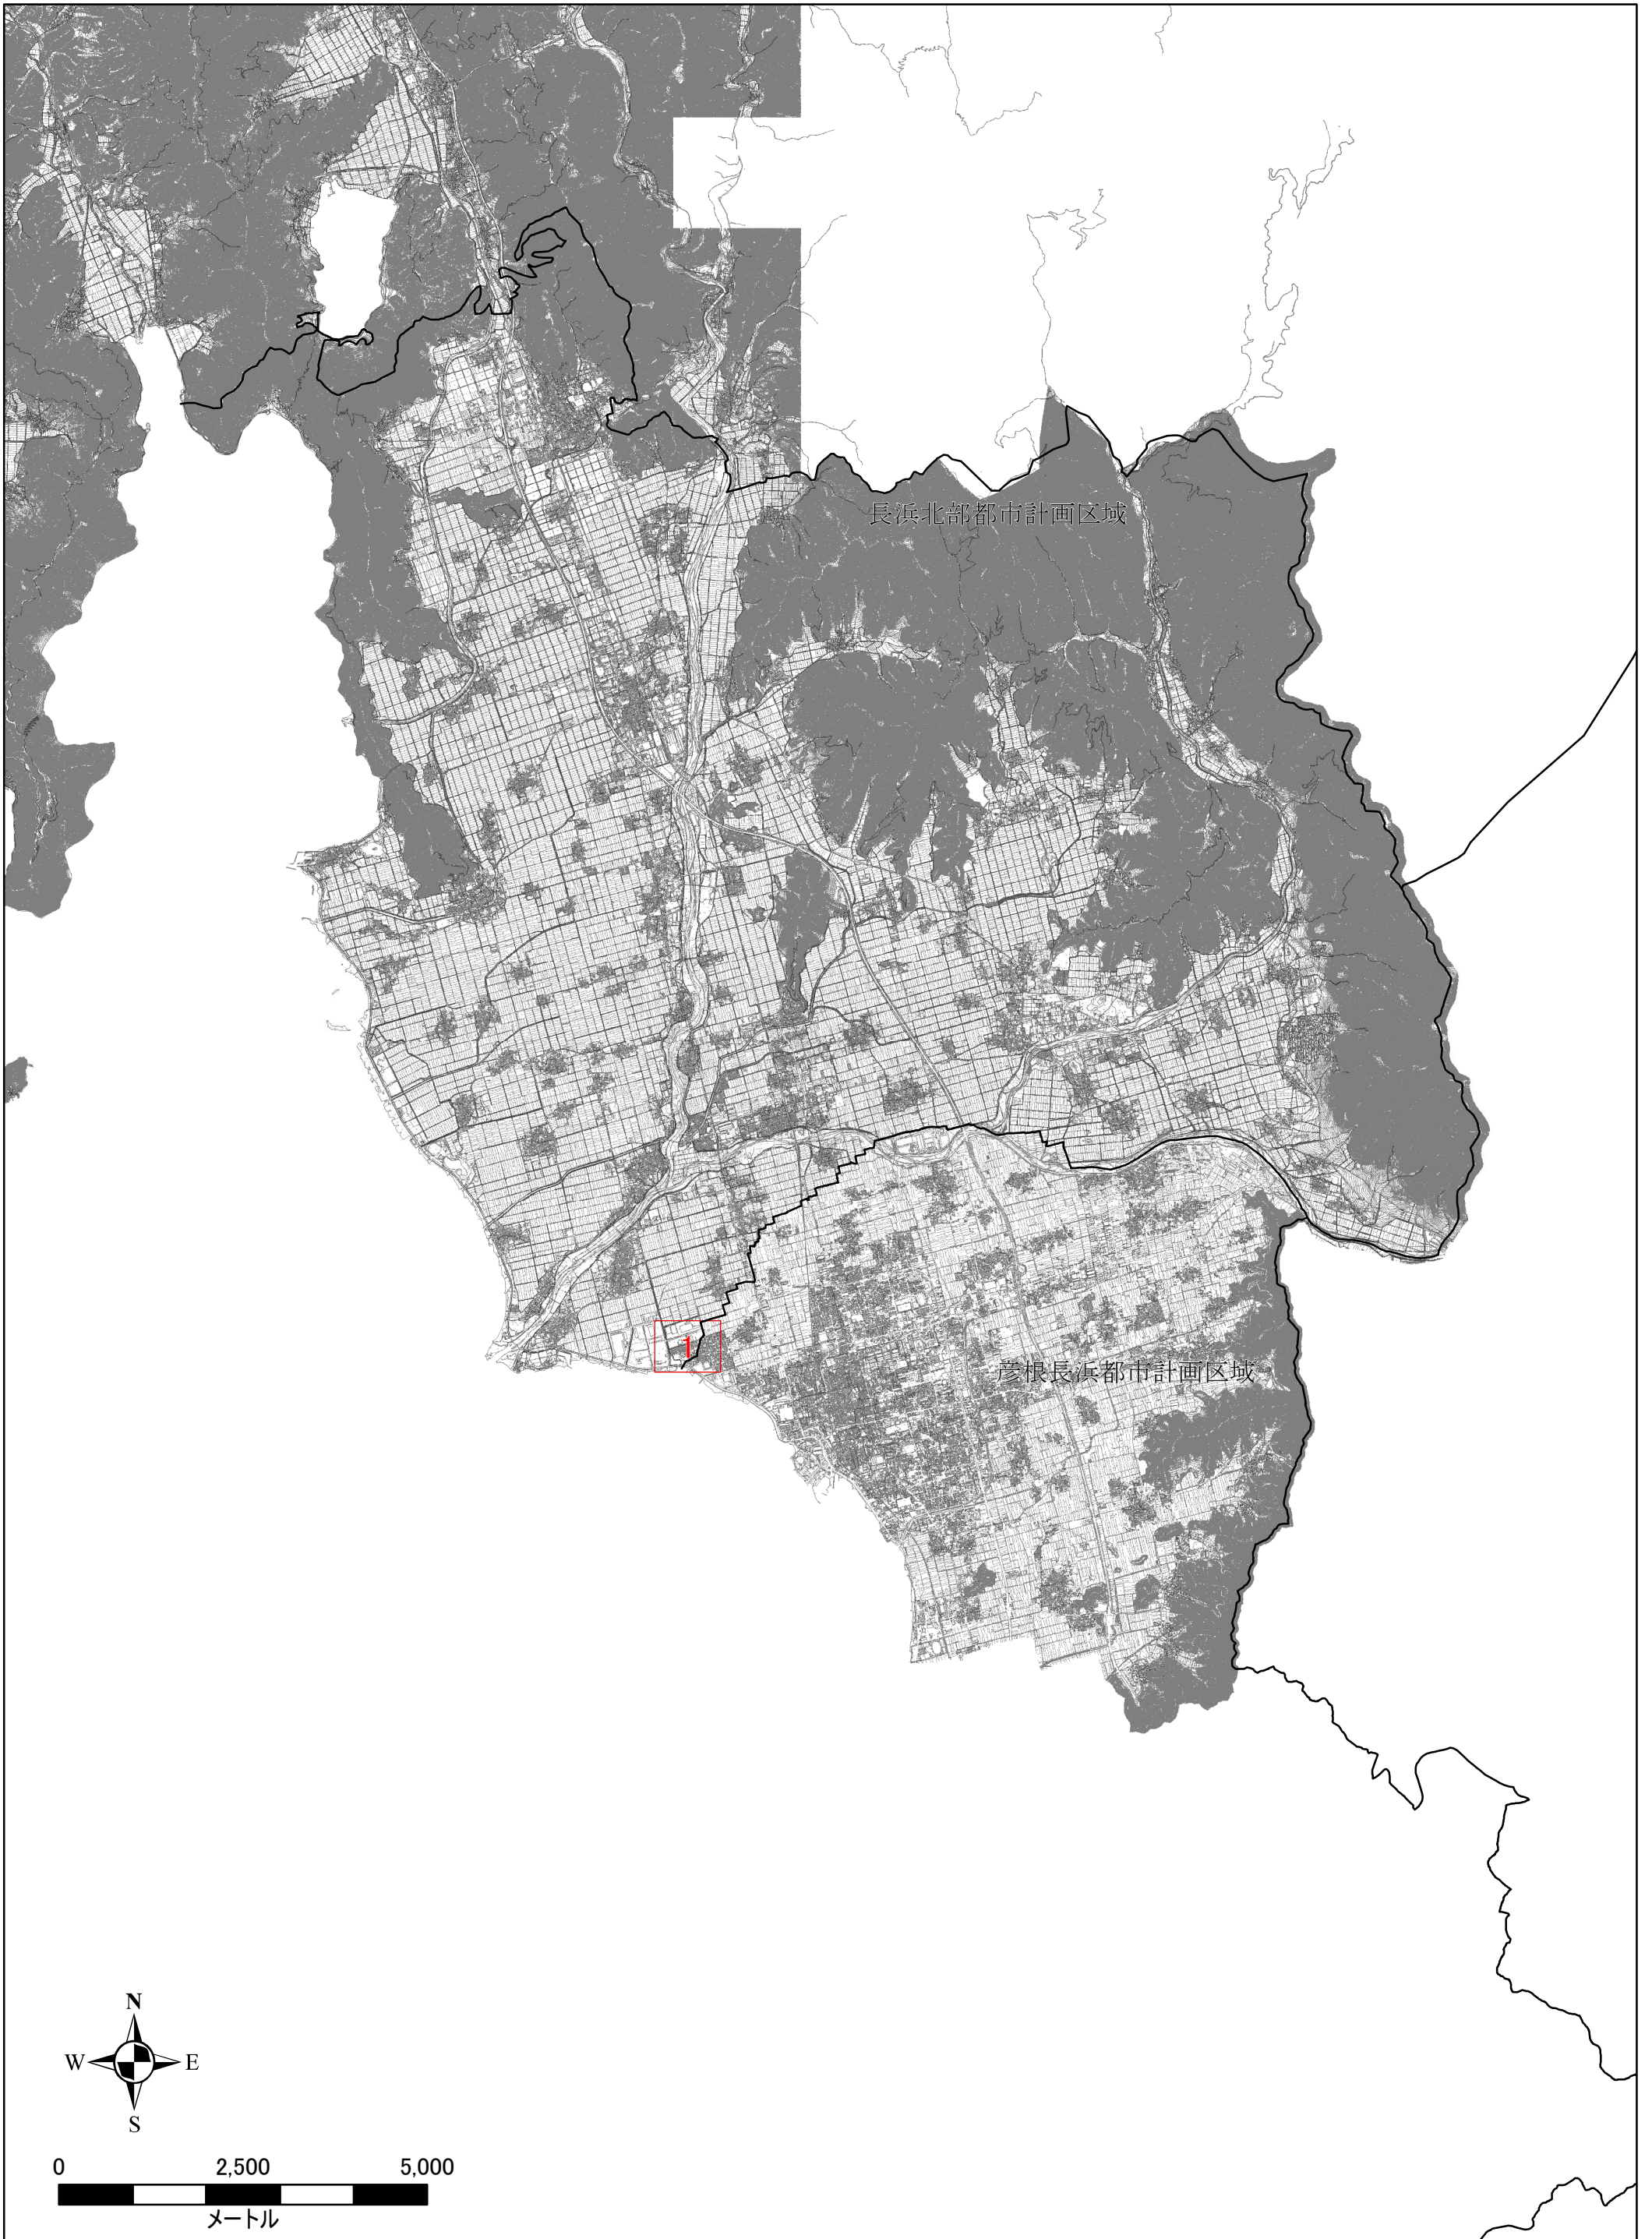

図面番号図

彦根長浜都市計画 地区計画(長浜市決定)総括図

総括図

1/1

凡例

-  変更区域界
-  地区計画
-  都市計画区域界

1:25,000

0 450 900

メートル

滋賀県
平成 28.12.28
確認

図面番号図

彦根長浜都市計画 地区計画(長浜市決定)計画図

計画図

1/1

凡例

- 変更区域界
- 地区計画
- 都市計画区域界