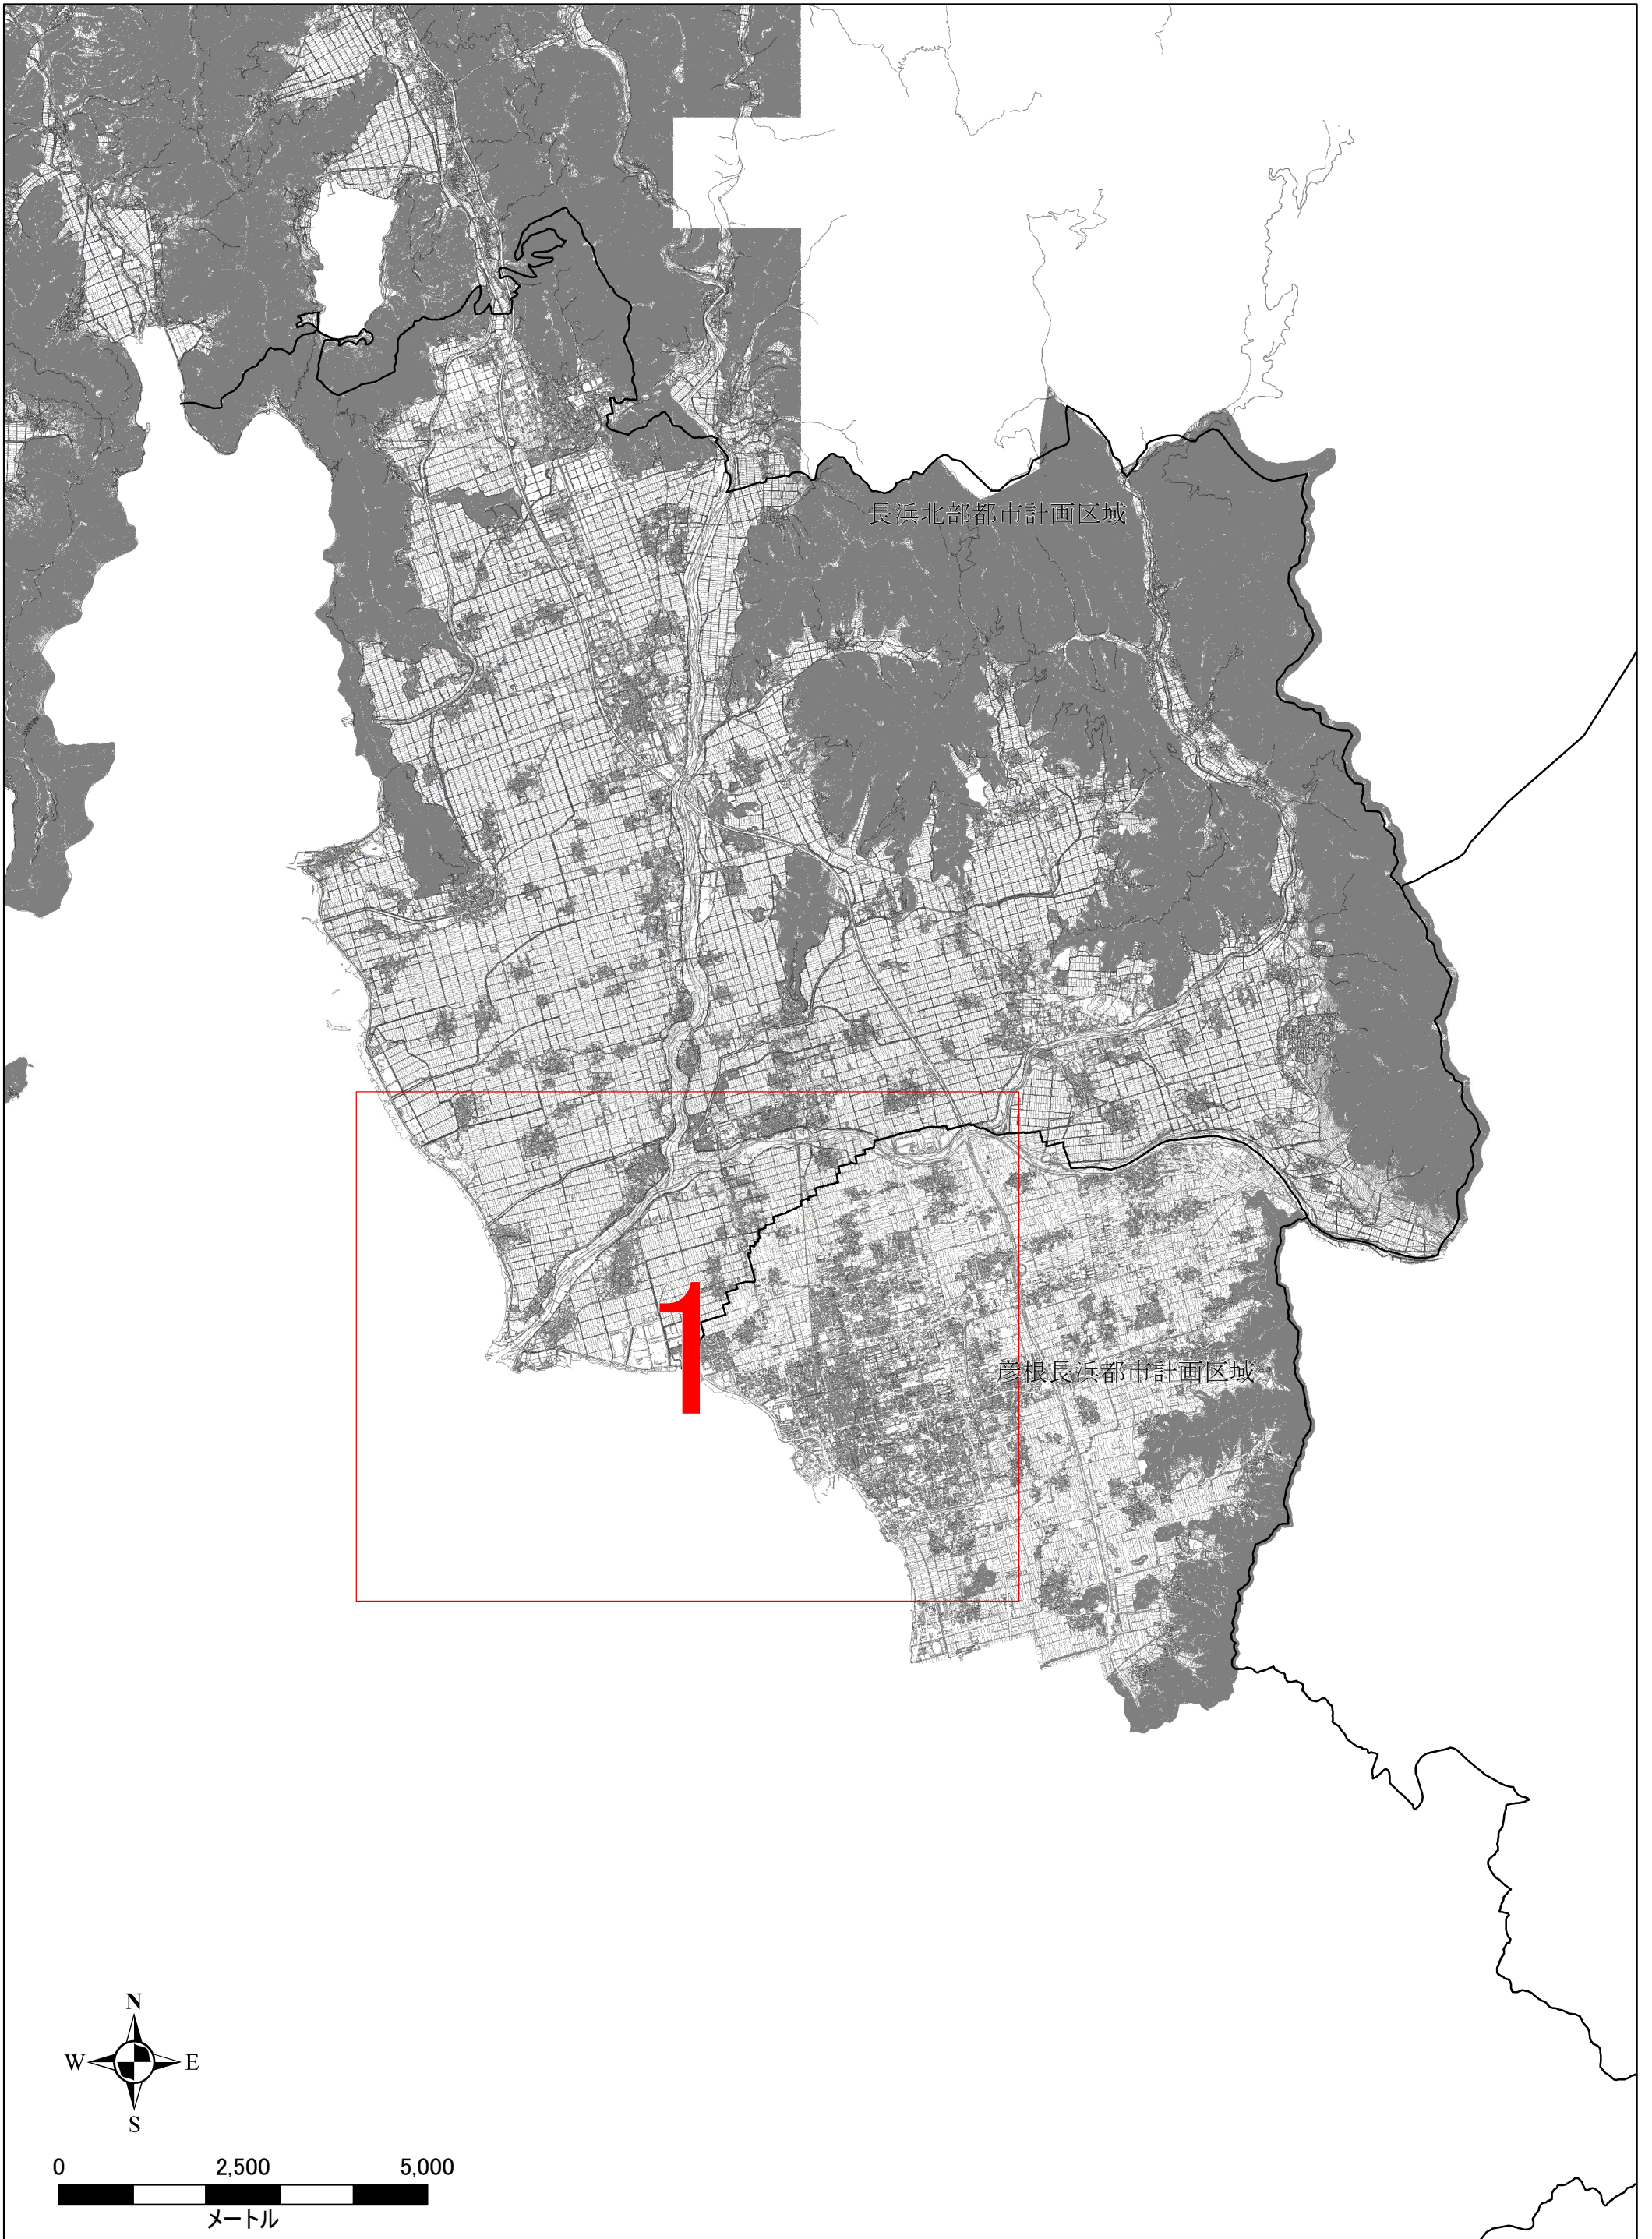

図面番号図

彦根長浜都市計画 地区計画(長浜市決定)総括図

総括図

1/1

凡例

-  変更区域界
-  地区計画
-  都市計画区域界

1:25,000

0 450 900

メートル

滋賀県
平成 28.12.28
確認

図面番号図

彦根長浜都市計画 地区計画(長浜市決定)計画図

計画図

1/1

凡例

- 変更区域界
- 地区計画
- 都市計画区域界