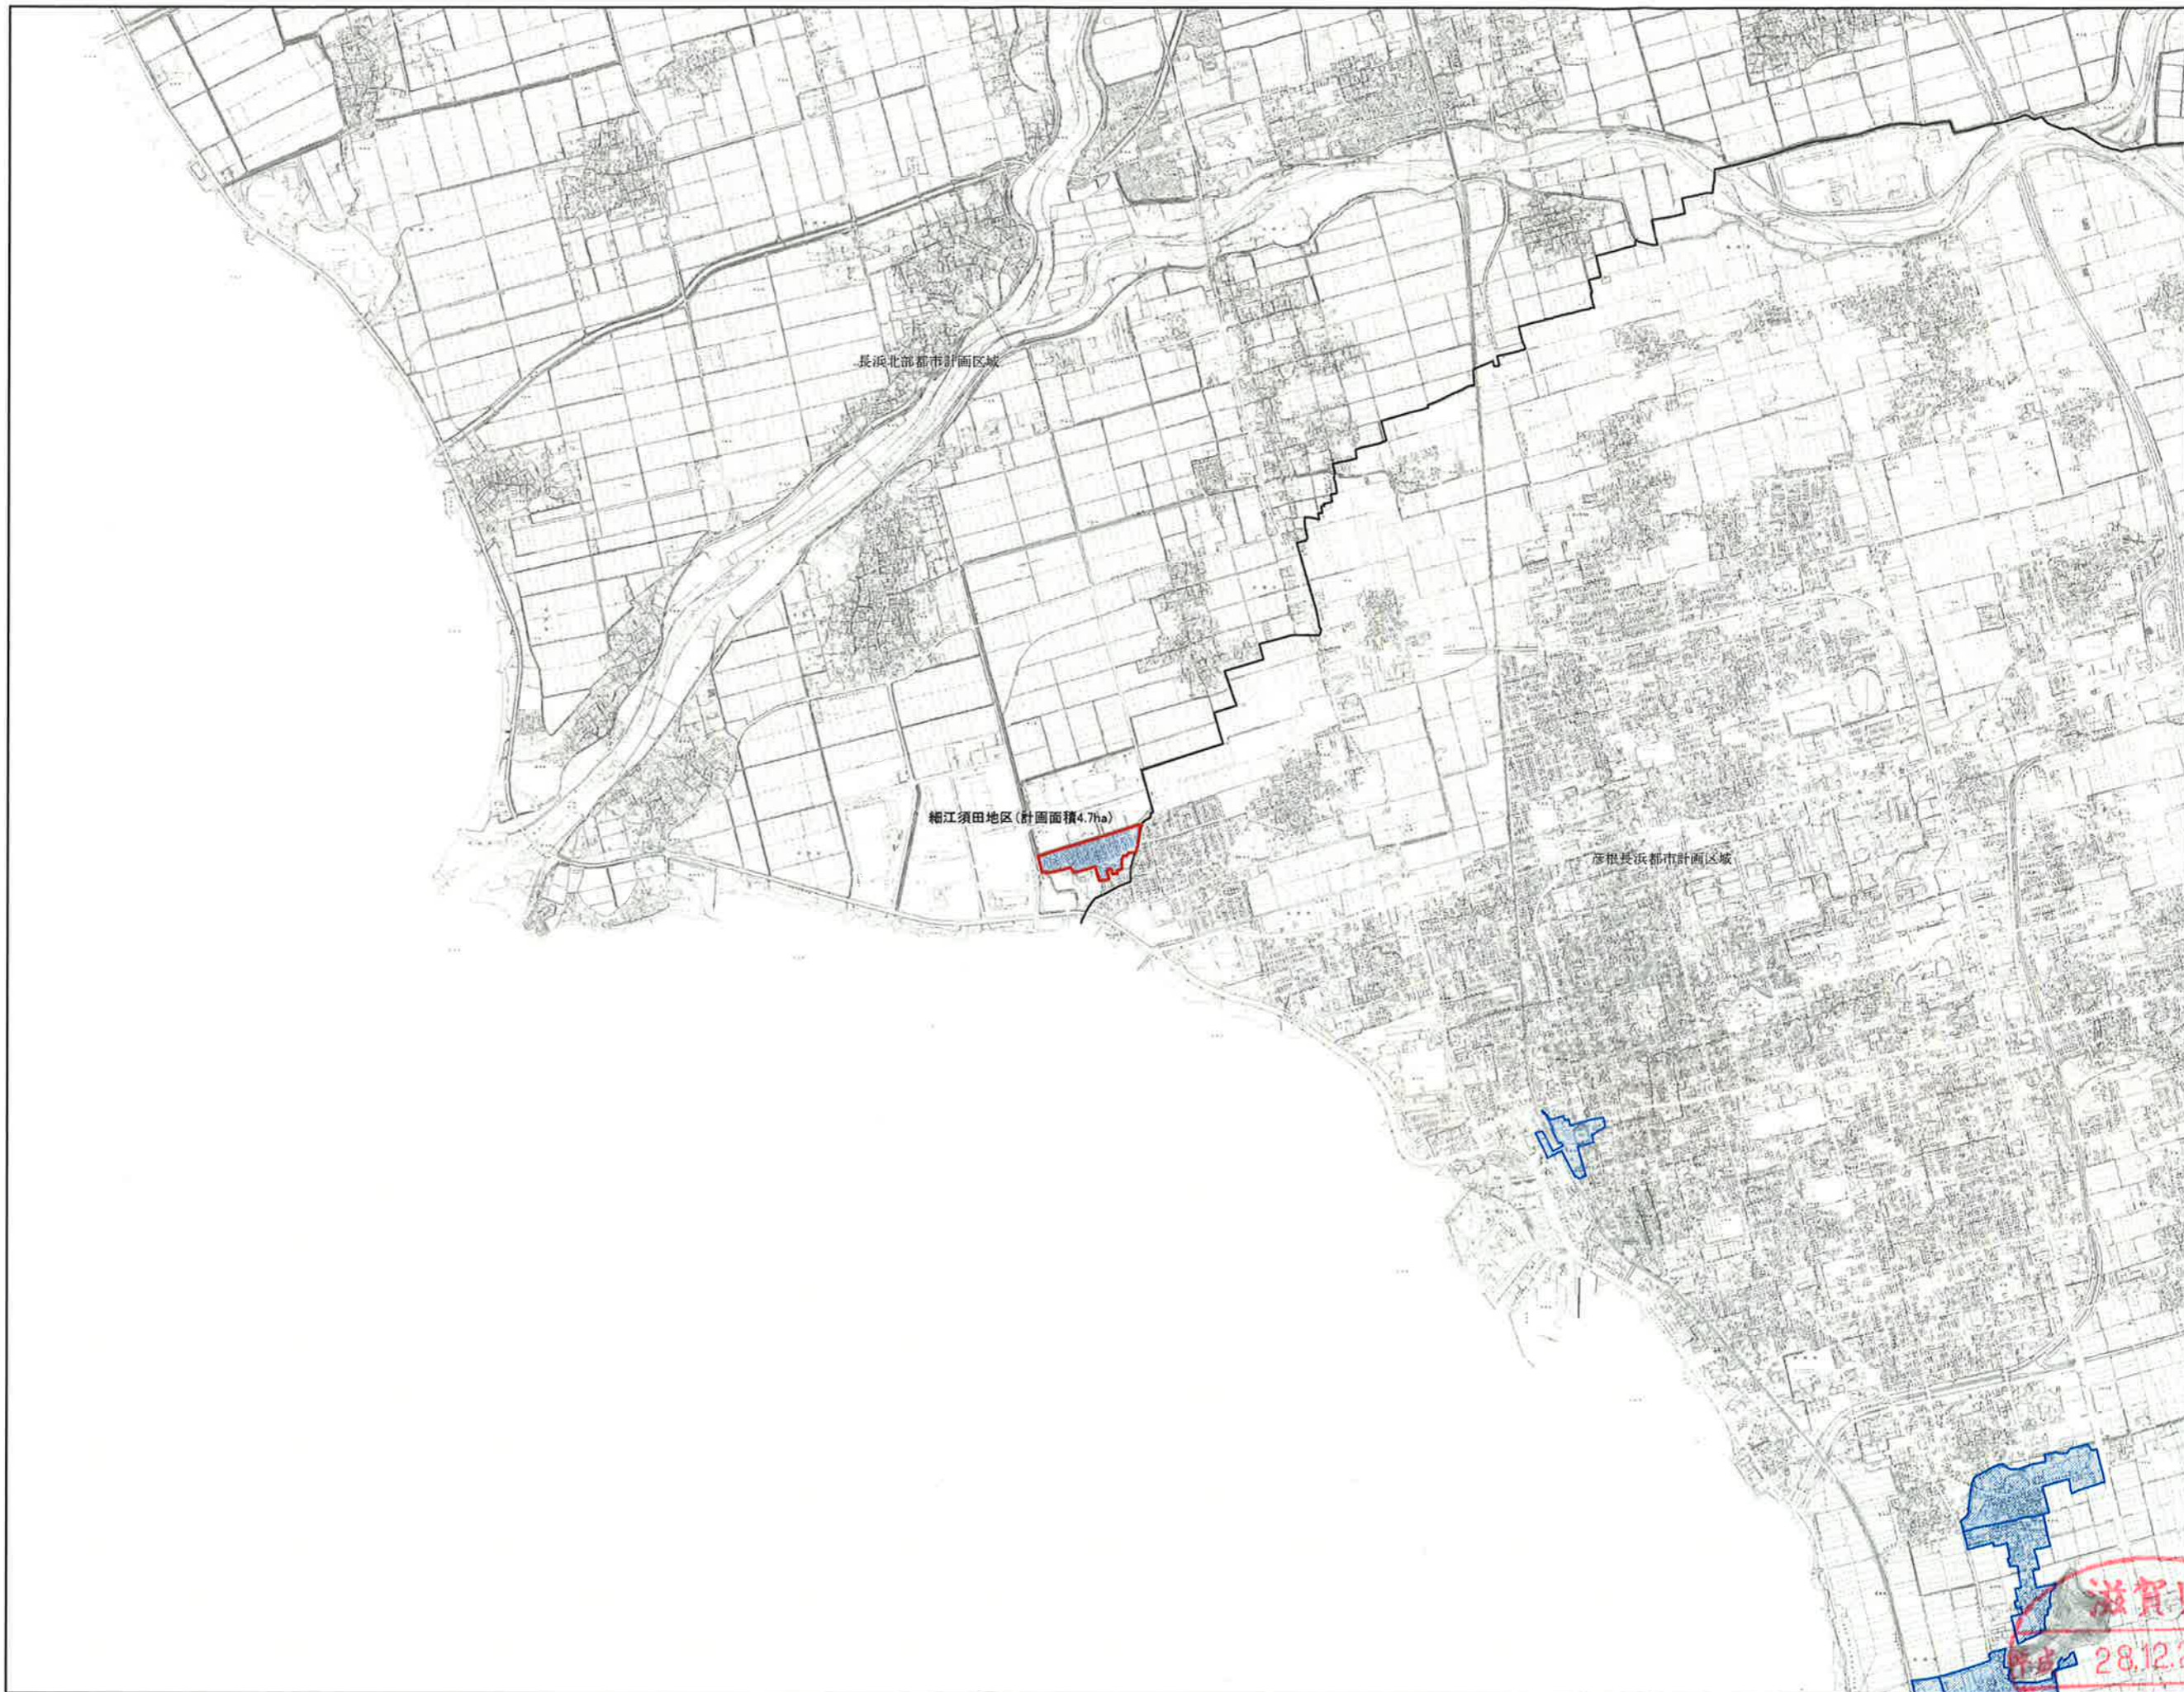

図面番号図

彦根長浜都市計画 地区計画(長浜市決定)総括図

総括図

1/1

凡例

-  変更区域界
-  地区計画
-  都市計画区域界

1:25,000

0 450 900

メートル

滋賀県
平成 28.12.28
確認

図面番号図

彦根長浜都市計画 地区計画(長浜市決定)計画図

計画図

1/1

凡例

- 変更区域界
- 地区計画
- 都市計画区域界