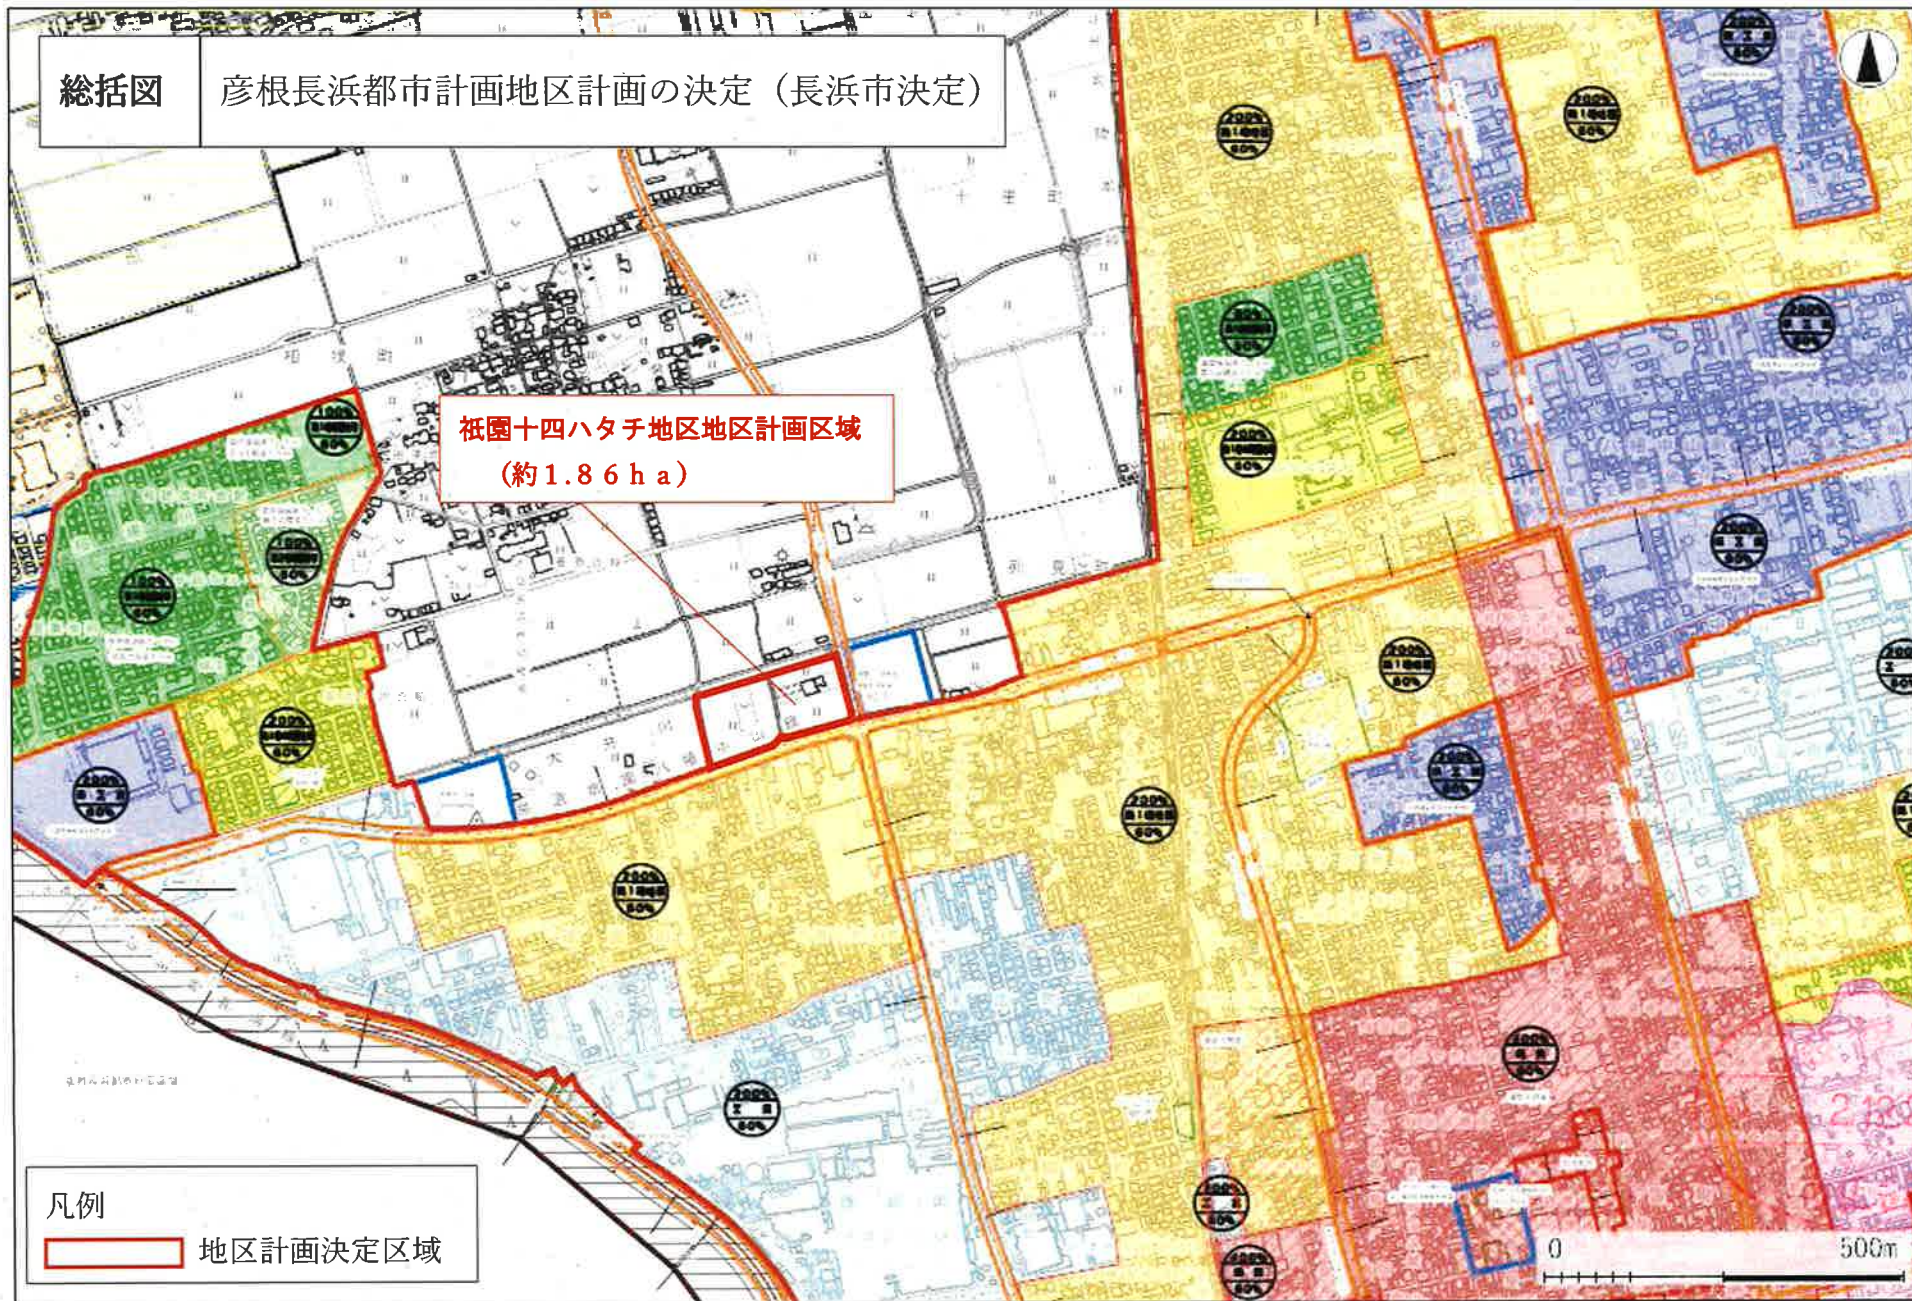

総括図

彦根長浜都市計画地区計画の決定（長浜市決定）

祇園十四八太子地区地区計画区域
(約1.86ha)

凡例

地区計画決定区域

計画図 (区域) 彦根長浜都市計画地区計画の決定 (長浜市決定)

- 凡例
- 地区計画決定区域
 - 地区整備計画区域

計画図（地区施設等）

彦根長浜都市計画地区計画の決定（長浜市決定）

凡 例	
	A地区 約1.7ha
	B地区 約0.16ha
	計 約1.86ha

凡 例	
	地区計画決定区域
	地区整備計画区域