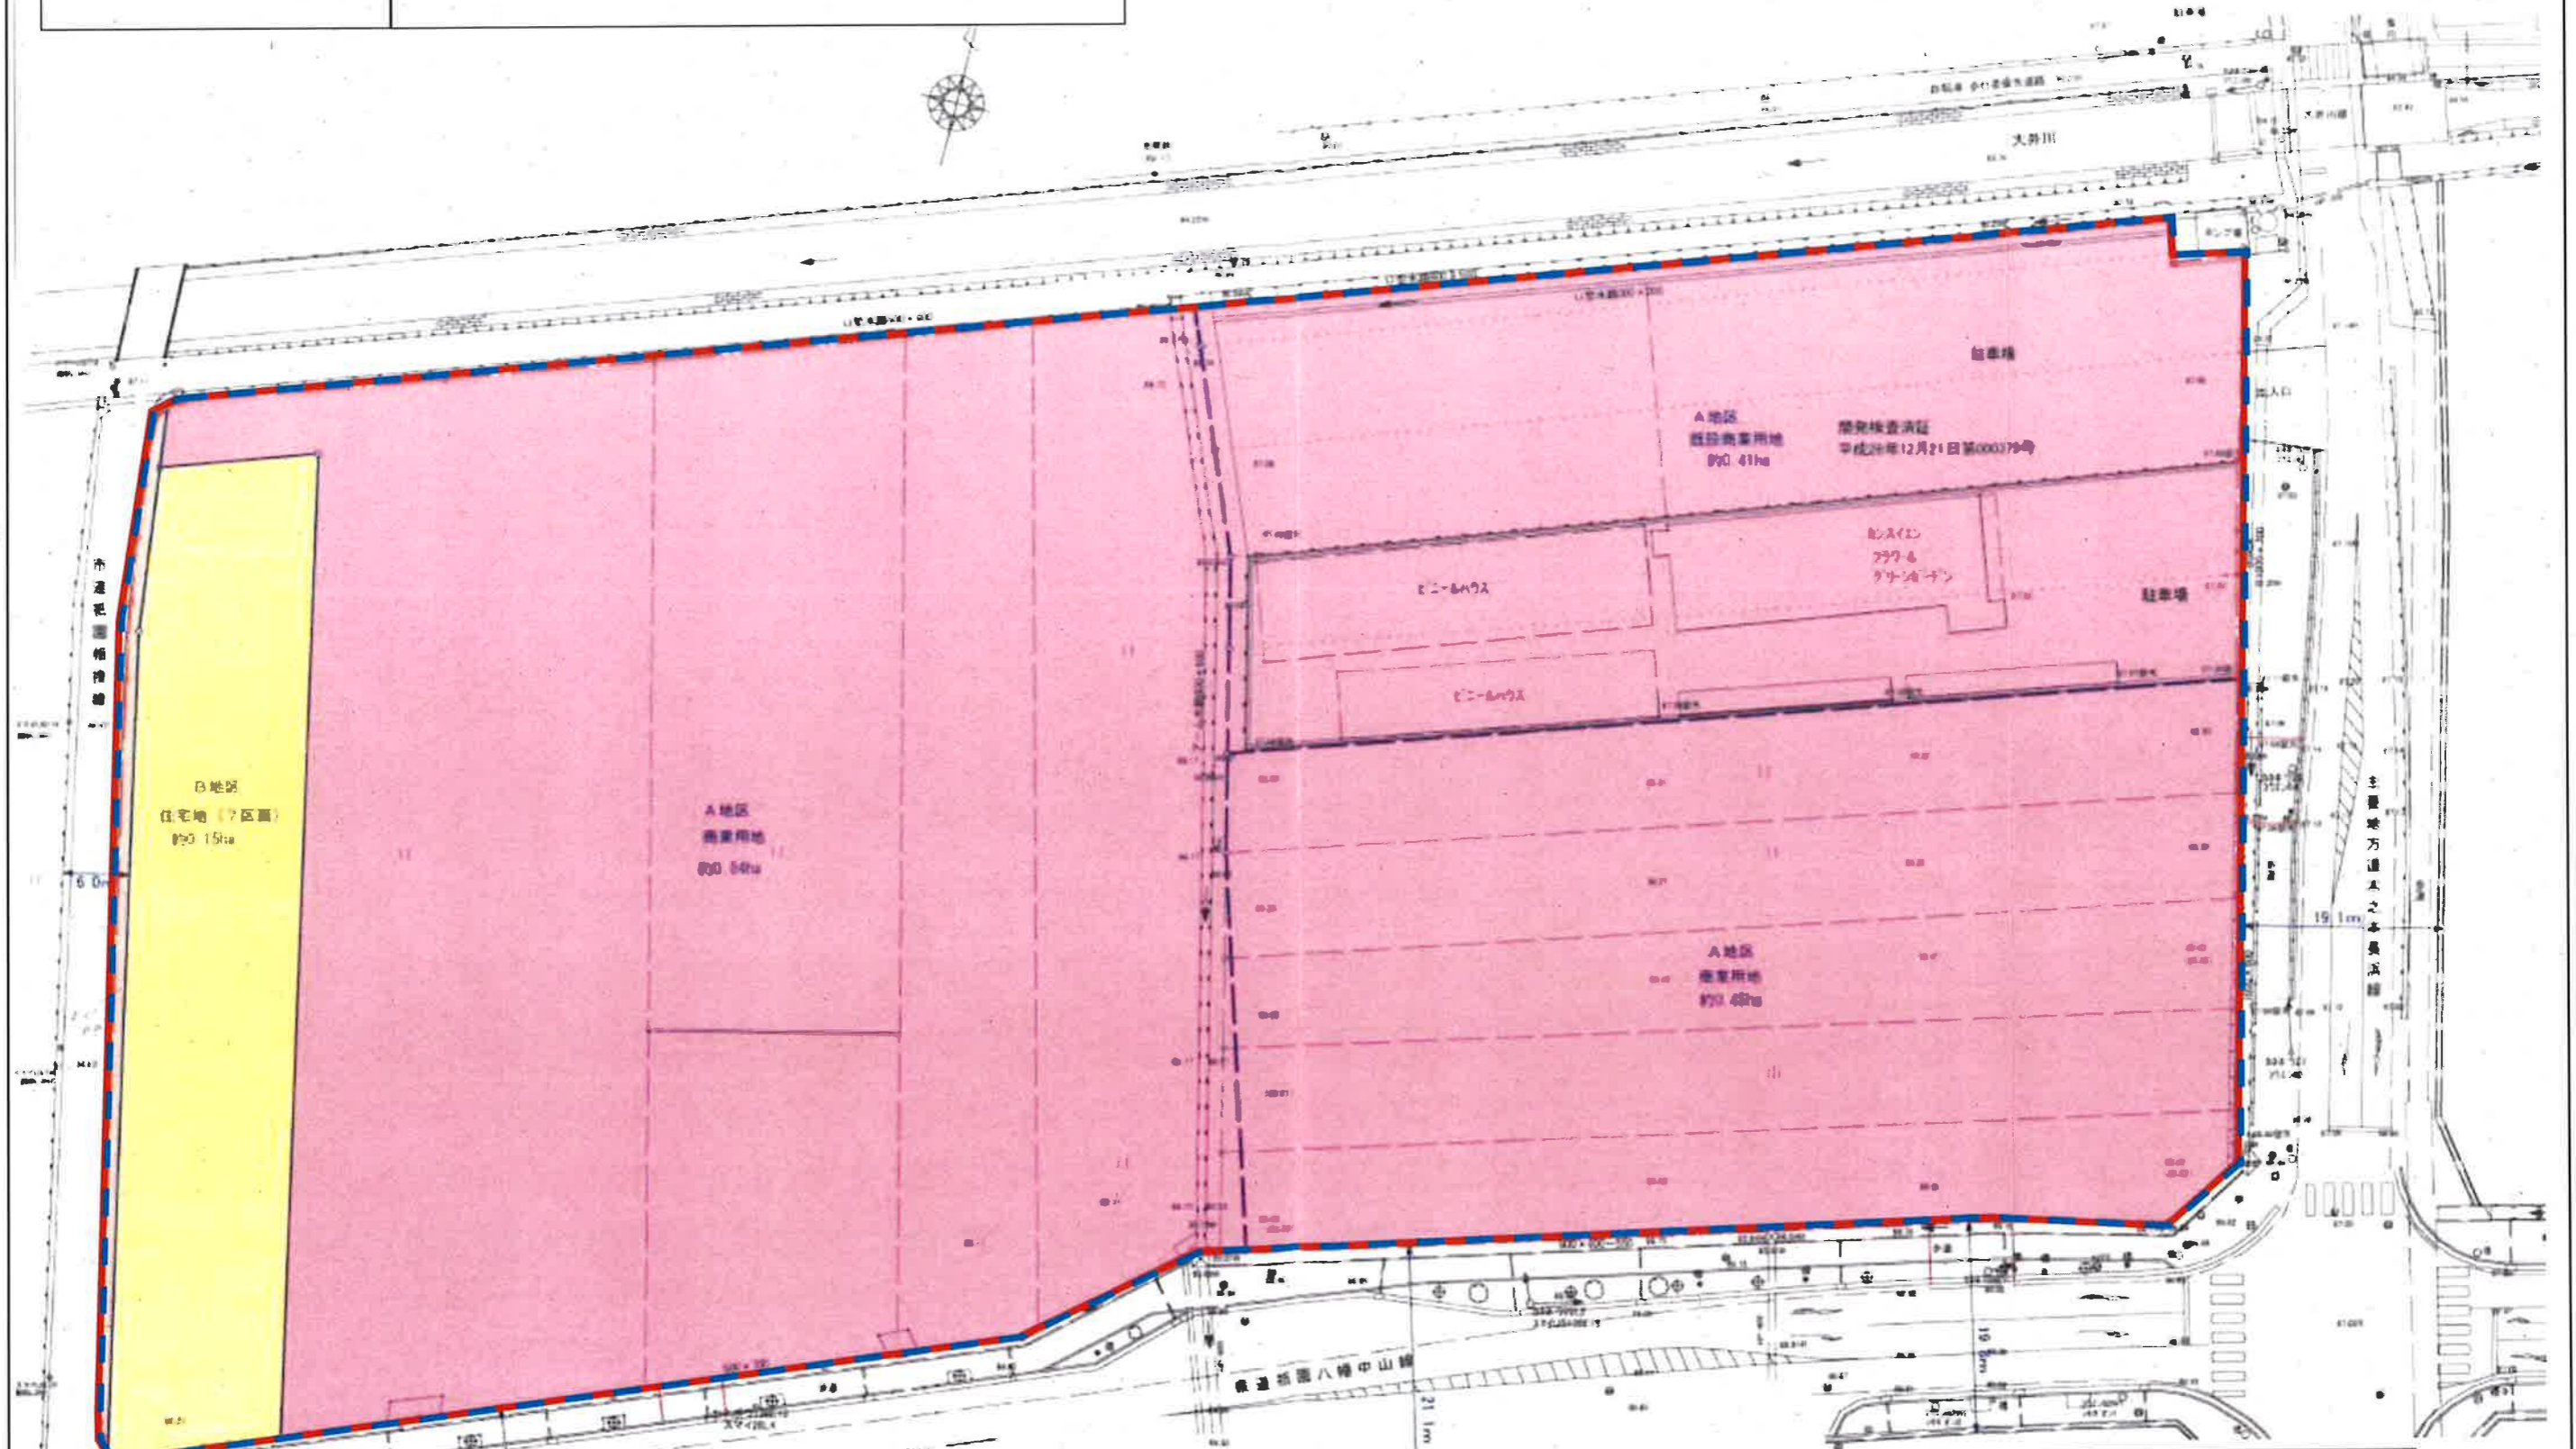

総括図

彦根長浜都市計画地区計画の決定（長浜市決定）

祇園十四八太子地区地区計画区域
(約1.86ha)

凡例

地区計画決定区域

計画図 (区域) 彦根長浜都市計画地区計画の決定 (長浜市決定)

- 凡例
- 地区計画決定区域
 - 地区整備計画区域

計画図（地区施設等）

彦根長浜都市計画地区計画の決定（長浜市決定）

凡 例	
	A地区 約1.7ha
	B地区 約0.16ha
	計 約1.86ha

凡 例	
	地区計画決定区域
	地区整備計画区域