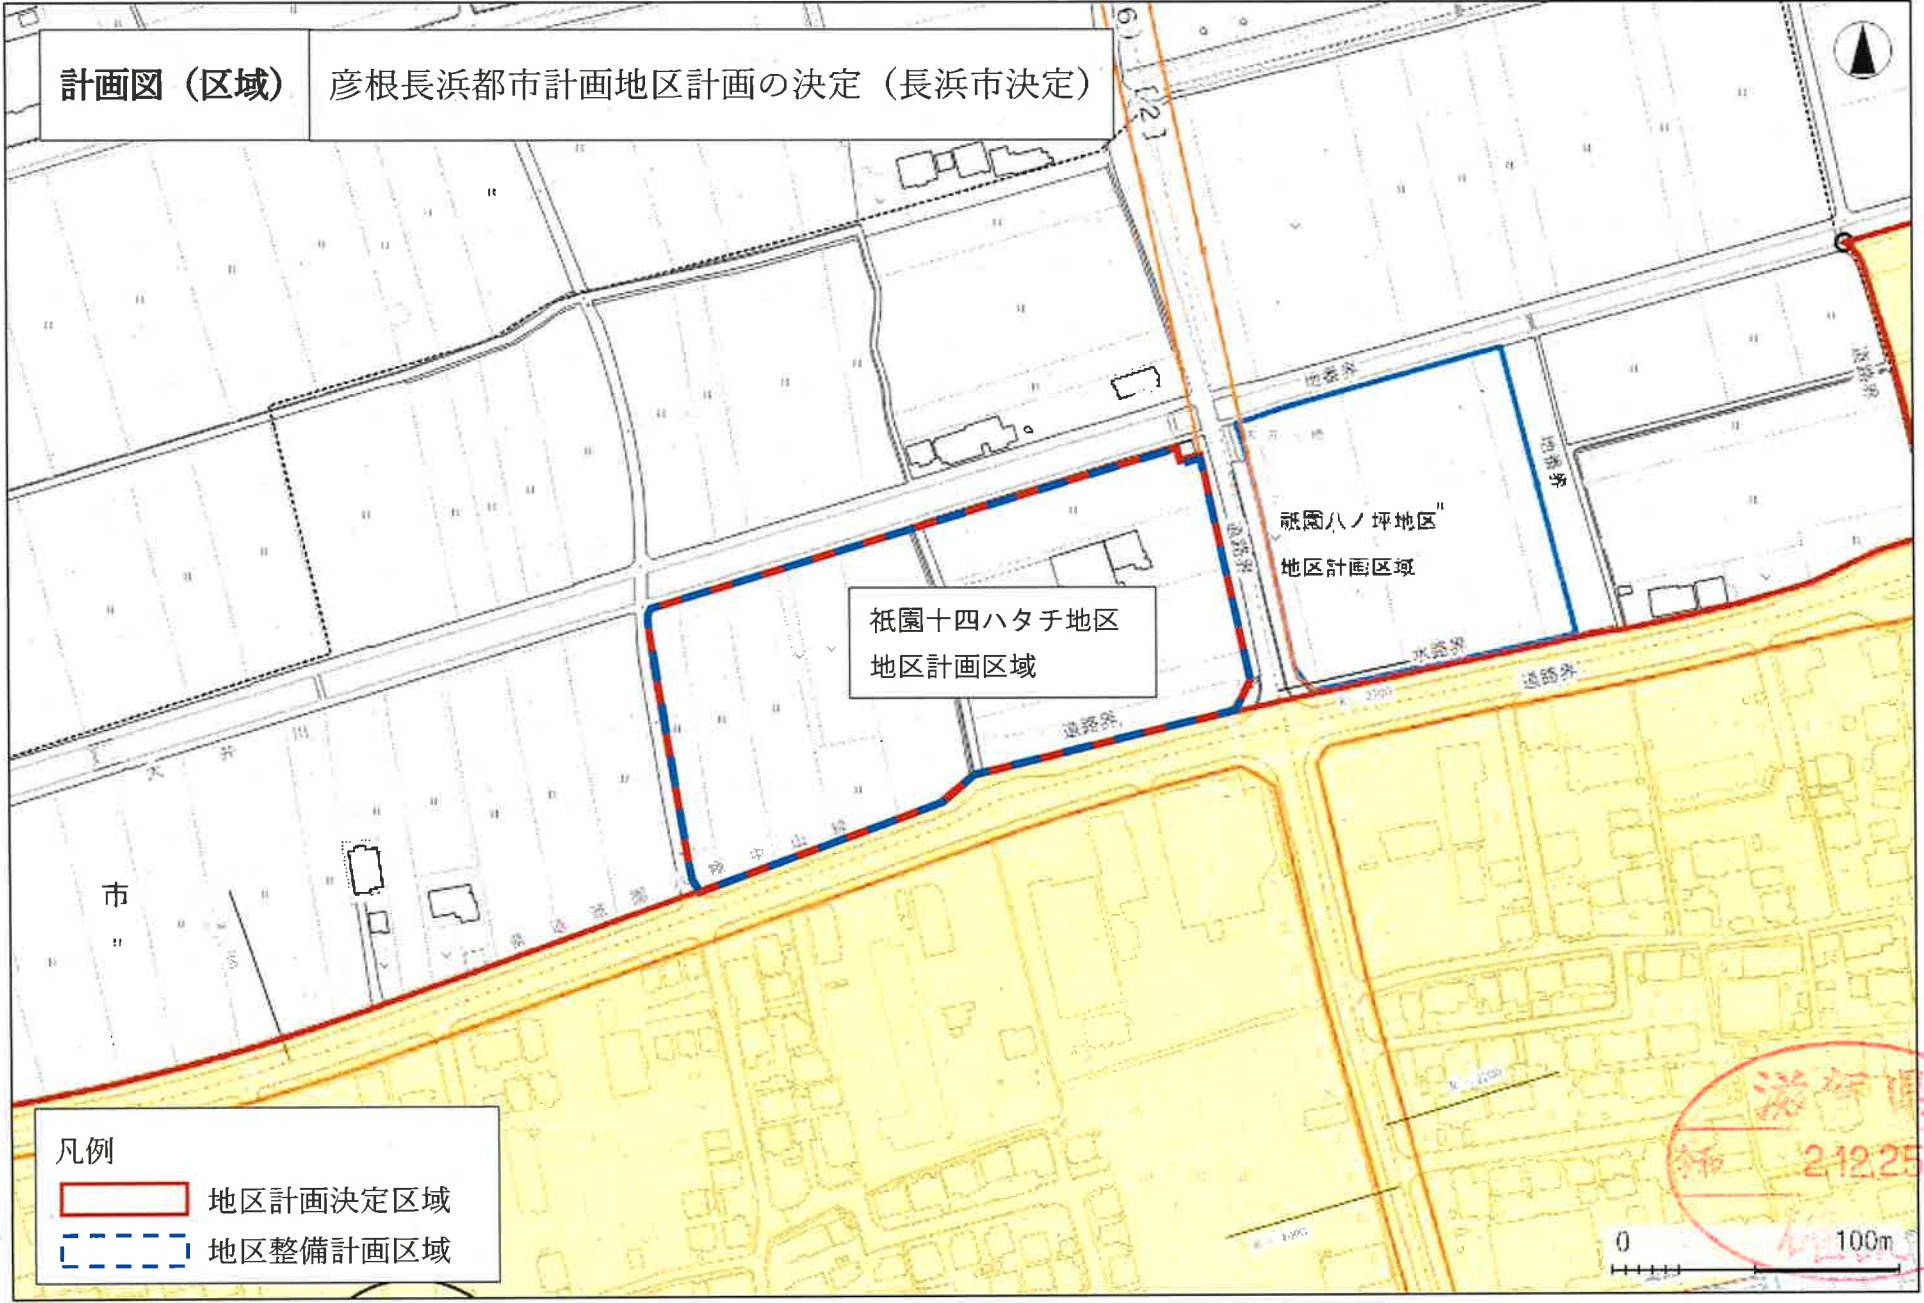

総括図

彦根長浜都市計画地区計画の決定（長浜市決定）

祇園十四八太子地区地区計画区域
(約1.86ha)

凡例

地区計画決定区域

計画図 (区域) 彦根長浜都市計画地区計画の決定 (長浜市決定)

- 凡例
- 地区計画決定区域
 - 地区整備計画区域

計画図（地区施設等）

彦根長浜都市計画地区計画の決定（長浜市決定）

凡 例	
	A地区 約1.7ha
	B地区 約0.16ha
	計 約1.86ha

凡 例	
	地区計画決定区域
	地区整備計画区域