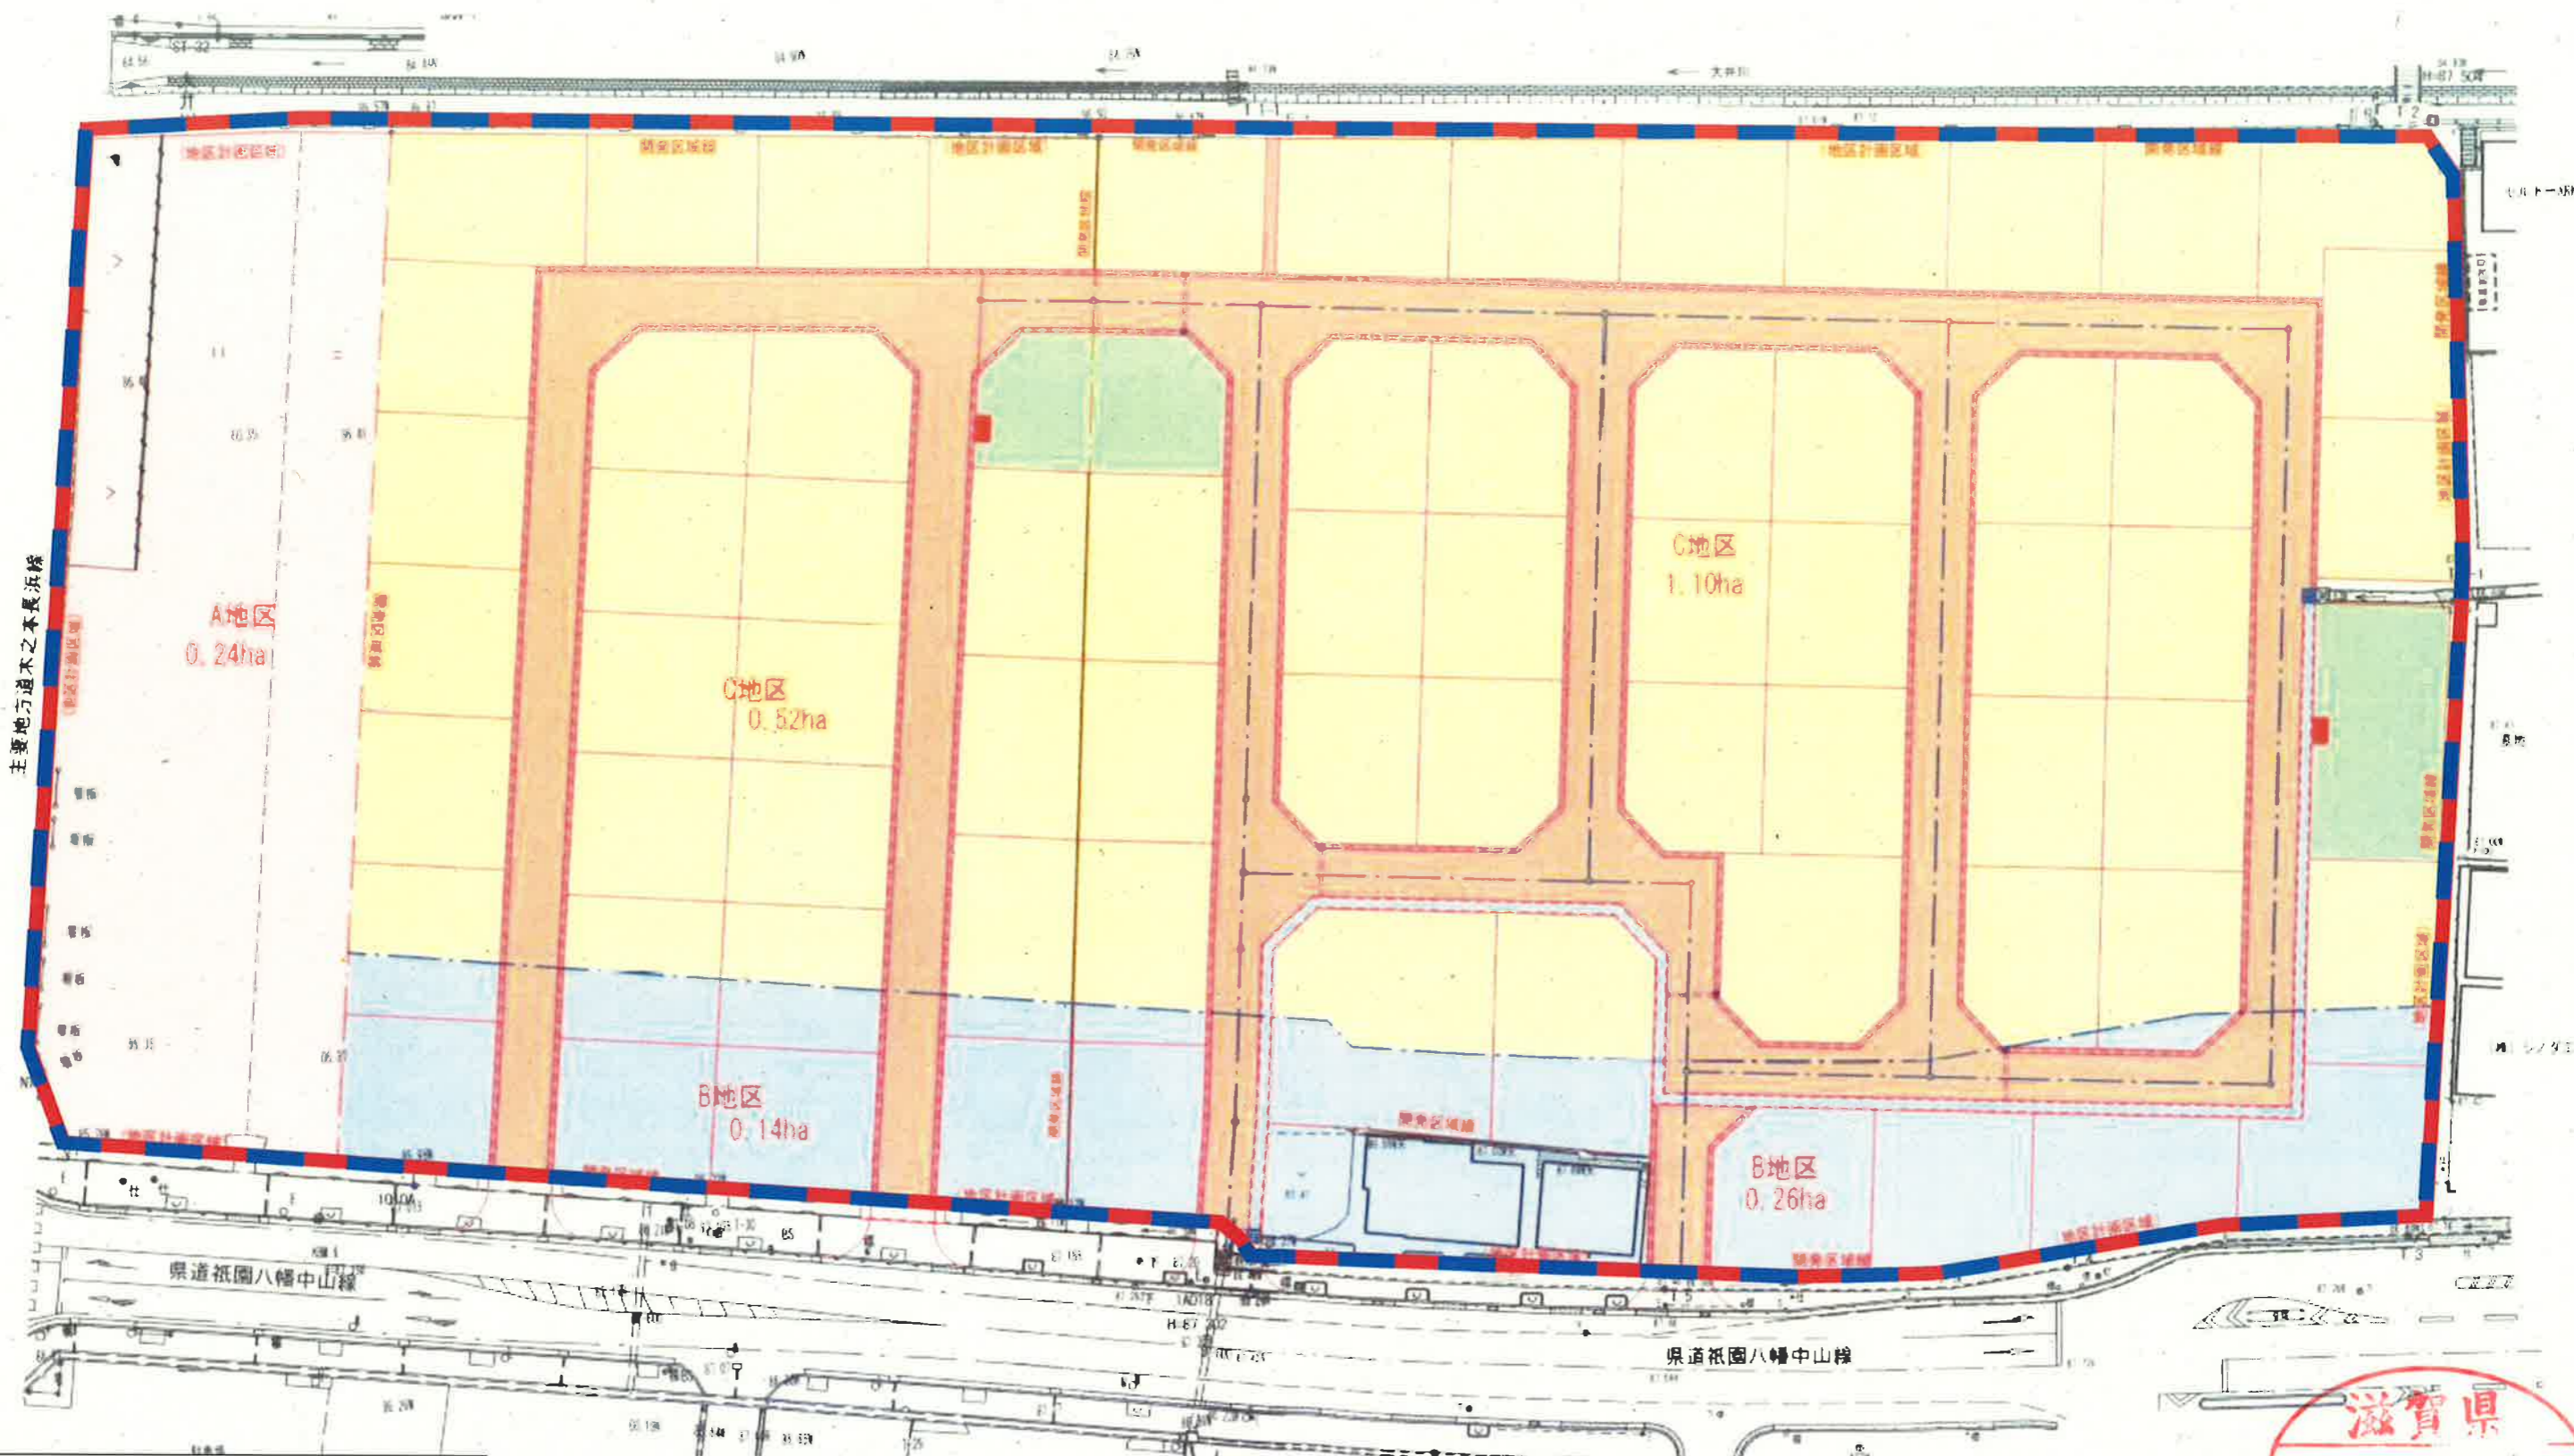

計画図（地区施設等）

彦根長浜都市計画地区計画の変更（長浜市決定）

凡例
 地区計画決定区域
 地区整備計画区域

記号	名称	備考
	地区計画決定区域	
	地区整備計画区域	
	A地区	
	B地区	
	C地区	
	ごみ集積所	
	道路・水路	道路幅員 6.0m
	公園	

滋賀県
令和 2.8.28
確認