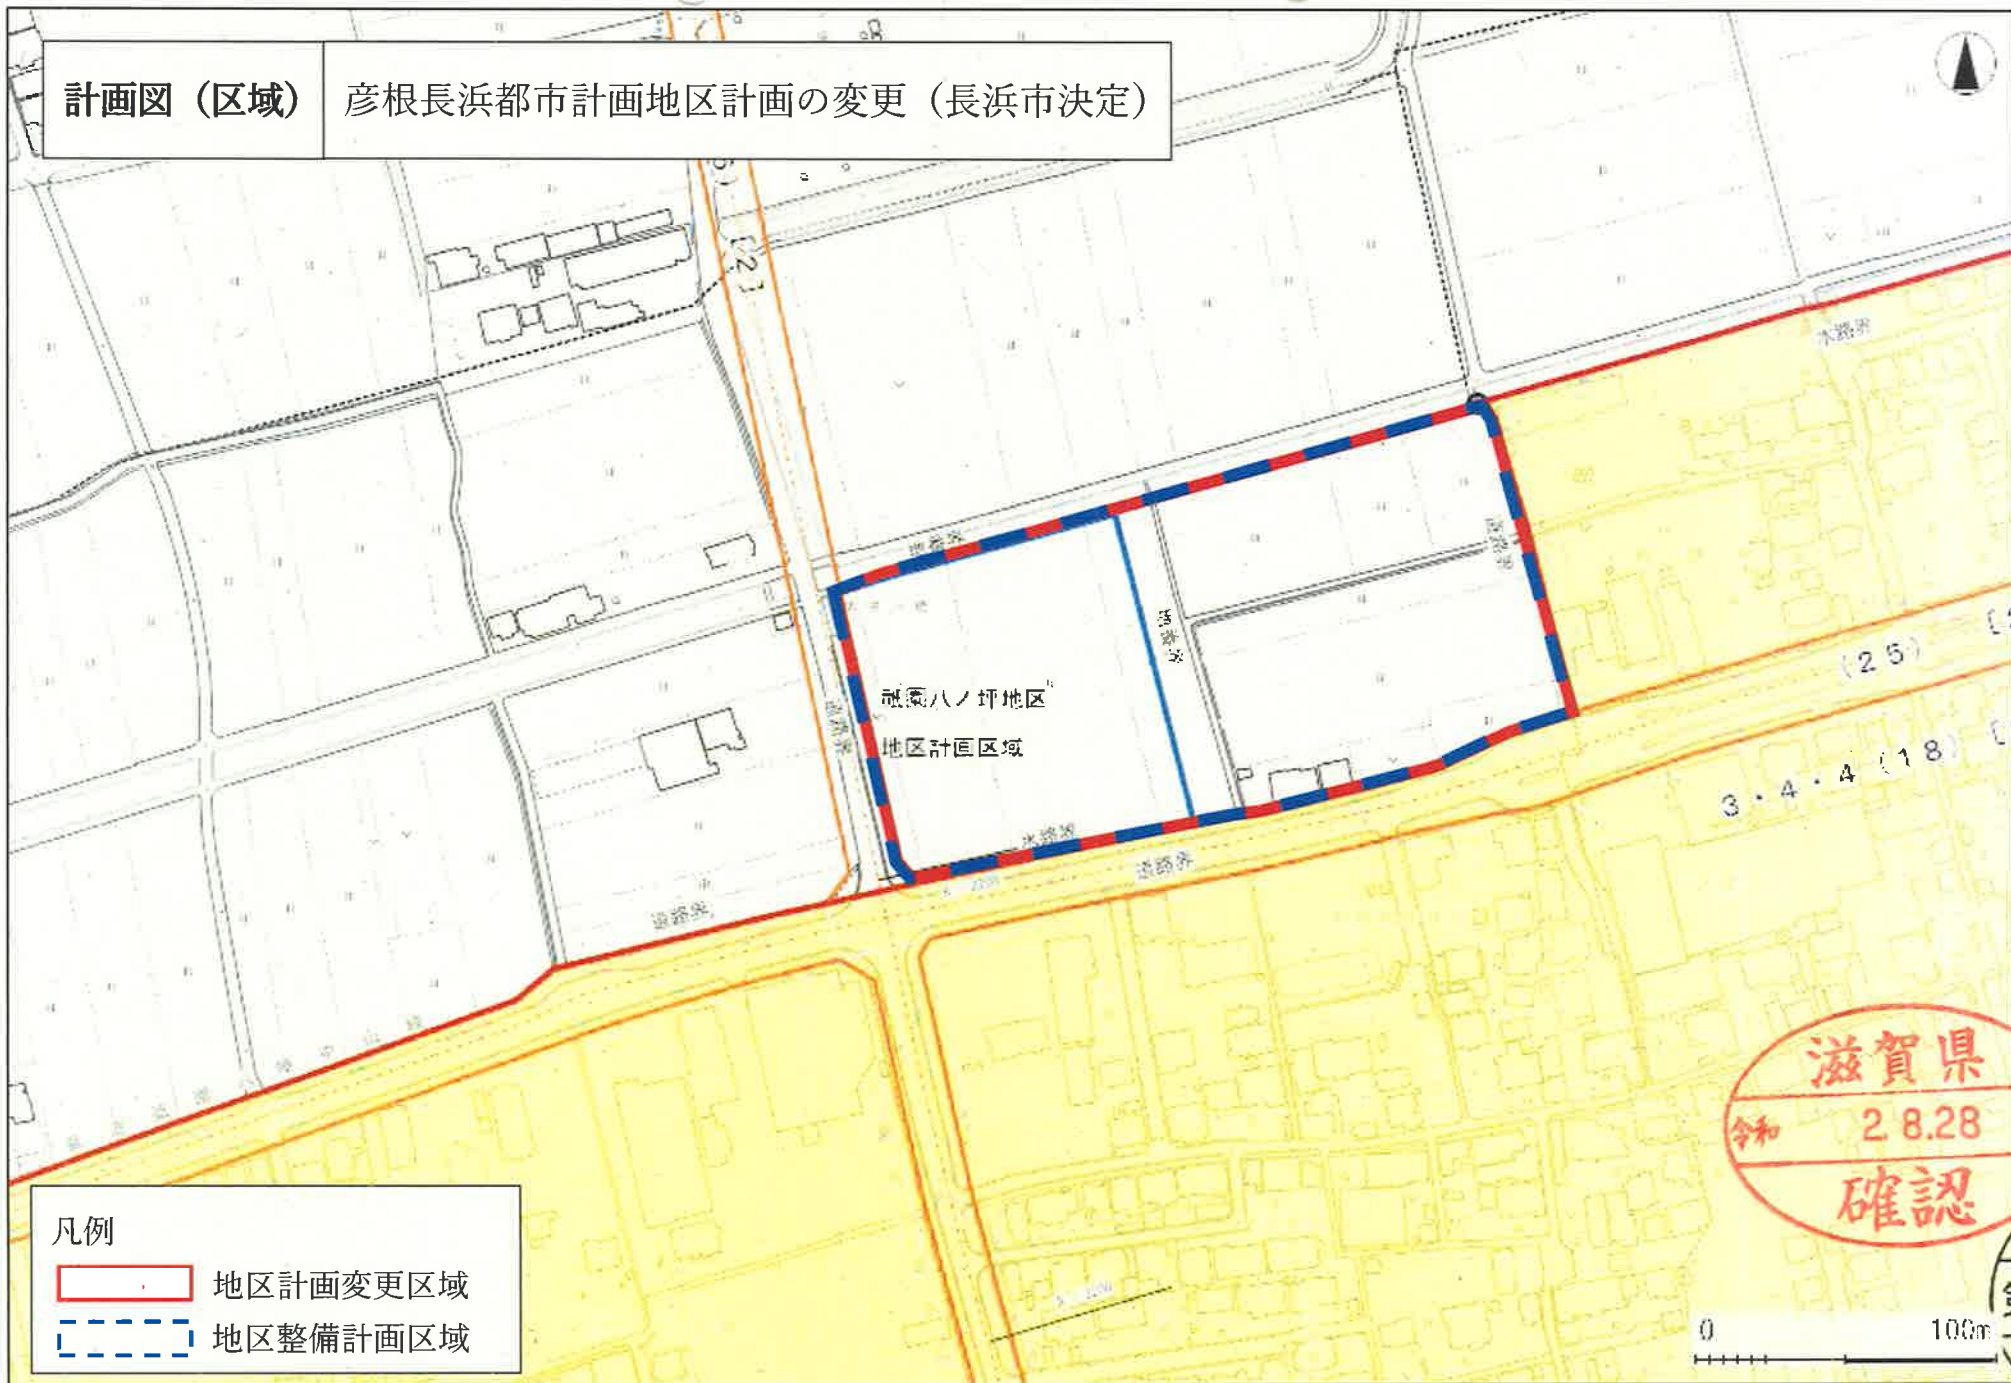

総括図

彦根長浜都市計画地区計画の変更（長浜市決定）

祇園八ノ坪地区地区計画区域
（約2.26ha）

凡例

 地区計画決定区域

滋賀県
2.828
確認

0 500m

計画図 (区域)

彦根長浜都市計画地区計画の変更 (長浜市決定)

凡例

-  地区計画変更区域
-  地区整備計画区域

滋賀県
令和 2.8.28
確認

0 100m

計画図（地区施設等）

彦根長浜都市計画地区計画の変更（長浜市決定）

凡例
 地区計画決定区域
 地区整備計画区域

記号	名称	備考
	地区計画決定区域	
	地区整備計画区域	
	A地区	
	B地区	
	C地区	
	ごみ集積所	
	道路・水路	道路幅員 6.0m
	公園	

滋賀県
 令和 2.8.28
 確認