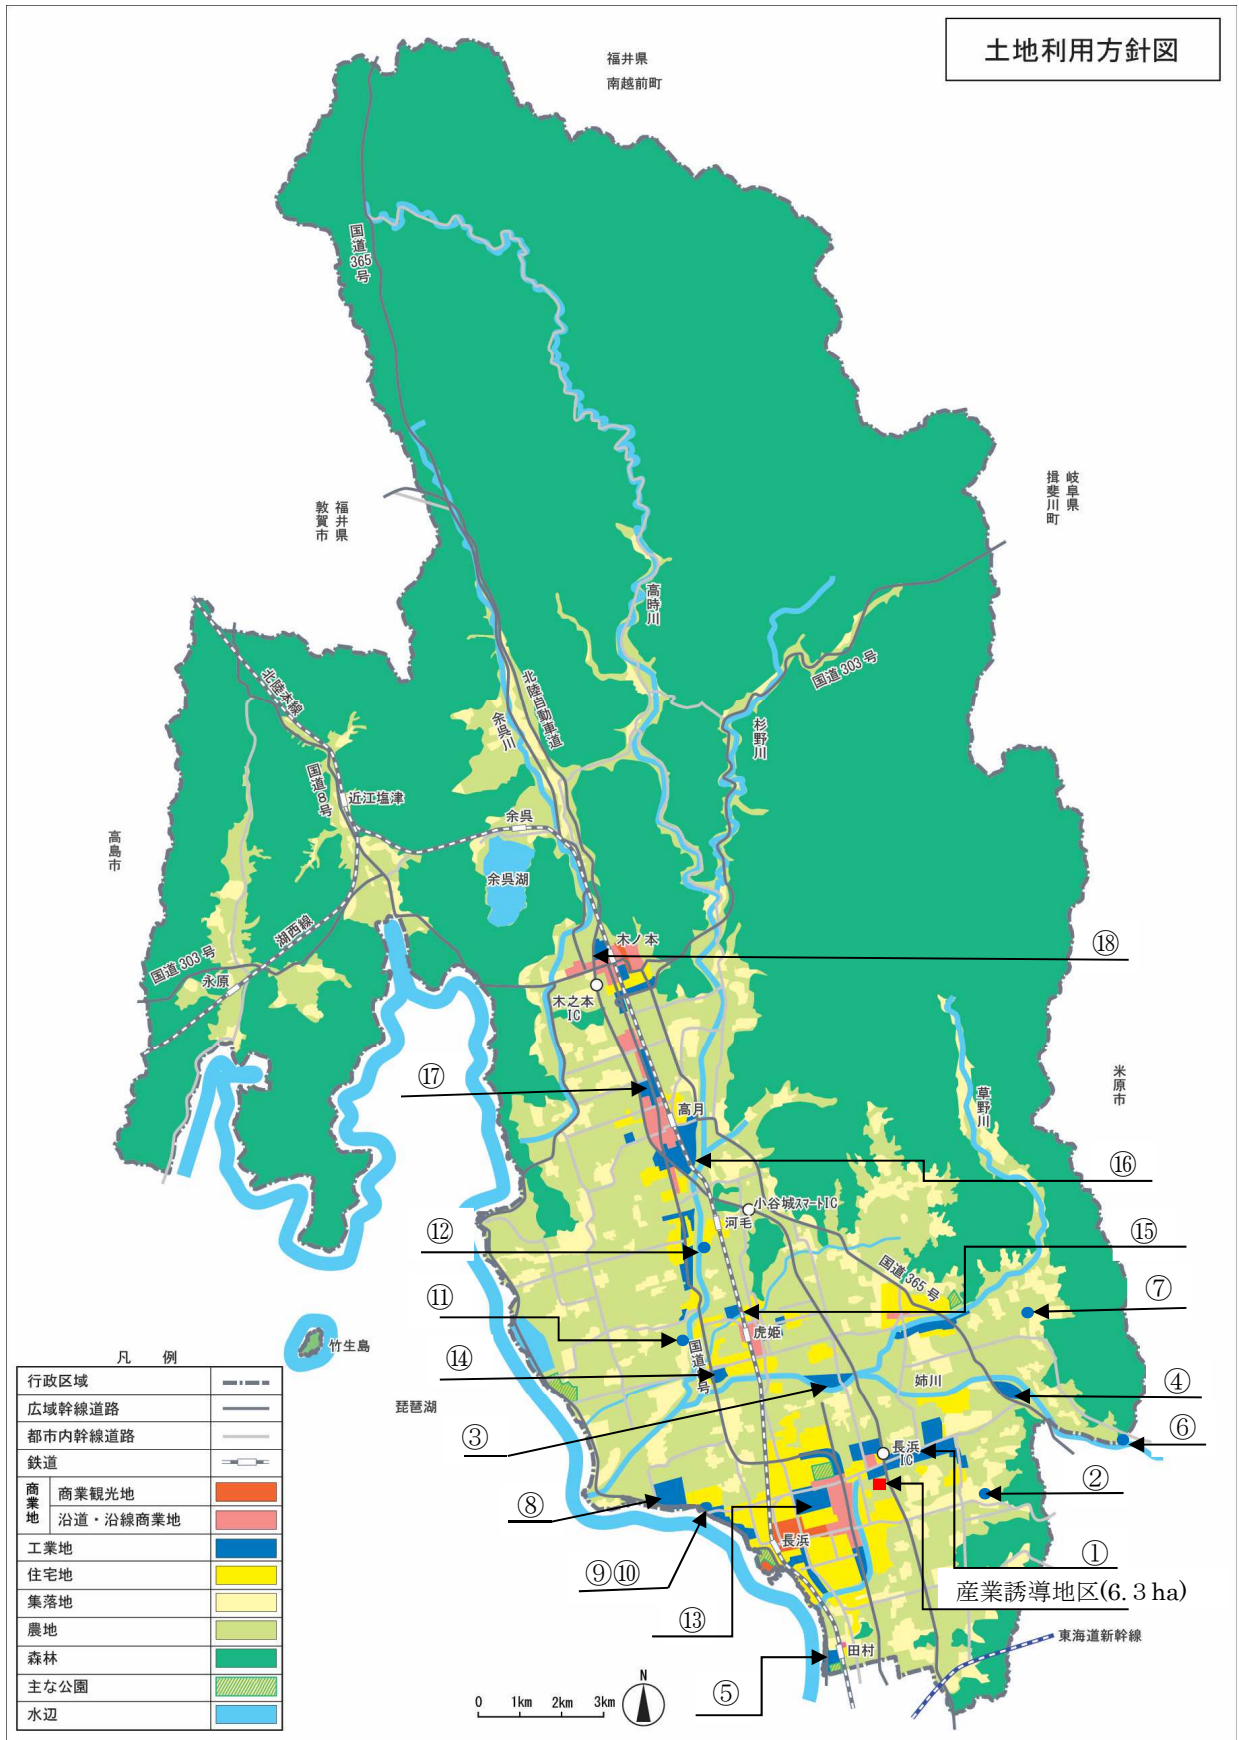

別図 6 周辺における既存企業の立地状況

長浜市内 工業団地一覧

番号	工業団地名	所在地	団地総面積 (ha)
①	加納工業団地	長浜市加納町	4.8
②	七条工業団地	長浜市七条町	2.3
③	国友工業団地	長浜市国友町	21.6
④	東上坂工業団地	長浜市東上坂町	11.2
⑤	長浜サイエンスパーク	長浜市田村町	5.2
⑥	浅井相撲庭工業団地	長浜市相撲庭町	3.4
⑦	浅井東野小野寺工業団地	長浜市東野町、小野寺町	5.2
⑧	びわ川道工業団地	長浜市川道町	38.4
⑨ ⑩	びわ細江工業団地 【びわ（細江）産業導入地区】	長浜市細江町	14.1
⑪	馬渡産業導入地区	長浜市馬渡町	2.9
⑫	河毛産業導入地区	長浜市湖北町河毛	4.5

主要企業名

番号	立地企業名	所在地
⑬	三菱ケミカル株式会社 滋賀事業所(長浜地区)	長浜市三ツ矢町
⑭	日軽パネルシステム株式会社 滋賀工場	長浜市酢
⑮	エルナープリントドサーキット株式会社	長浜市田町
⑯	日本電気硝子株式会社 滋賀高月事業場	長浜市高月町
⑰	兵神装備株式会社 滋賀事業所	長浜市高月町
⑱	ヤンマー株式会社 木之本工場	長浜市木之本町

【周辺の工場等の立地状況】

- 1 宮部運送(株)
- 2 滋賀日野自動車(株)
- 3 トップ精工(株)
- 4 ワボウ電子株式会社
- 5 轡製缶(株)
- 6 (株)開伸
- 7 原馬化成(株)
- 8 丸電プレス工業(株)
- 9 琵琶倉庫(株)
- 10 (株)エーワン
- 11 (株)ビブレ
- 12 丸三開発(株)
- 13 (株)ミールサービスたにぐち
- 14 大栄テクノ(株)
- 15 江州産業(株)
- 16 大塚産業マテリアル
- 17 三菱ケミカル(株)
- 18 日本通運(株)
- 19 グランド化学(株)