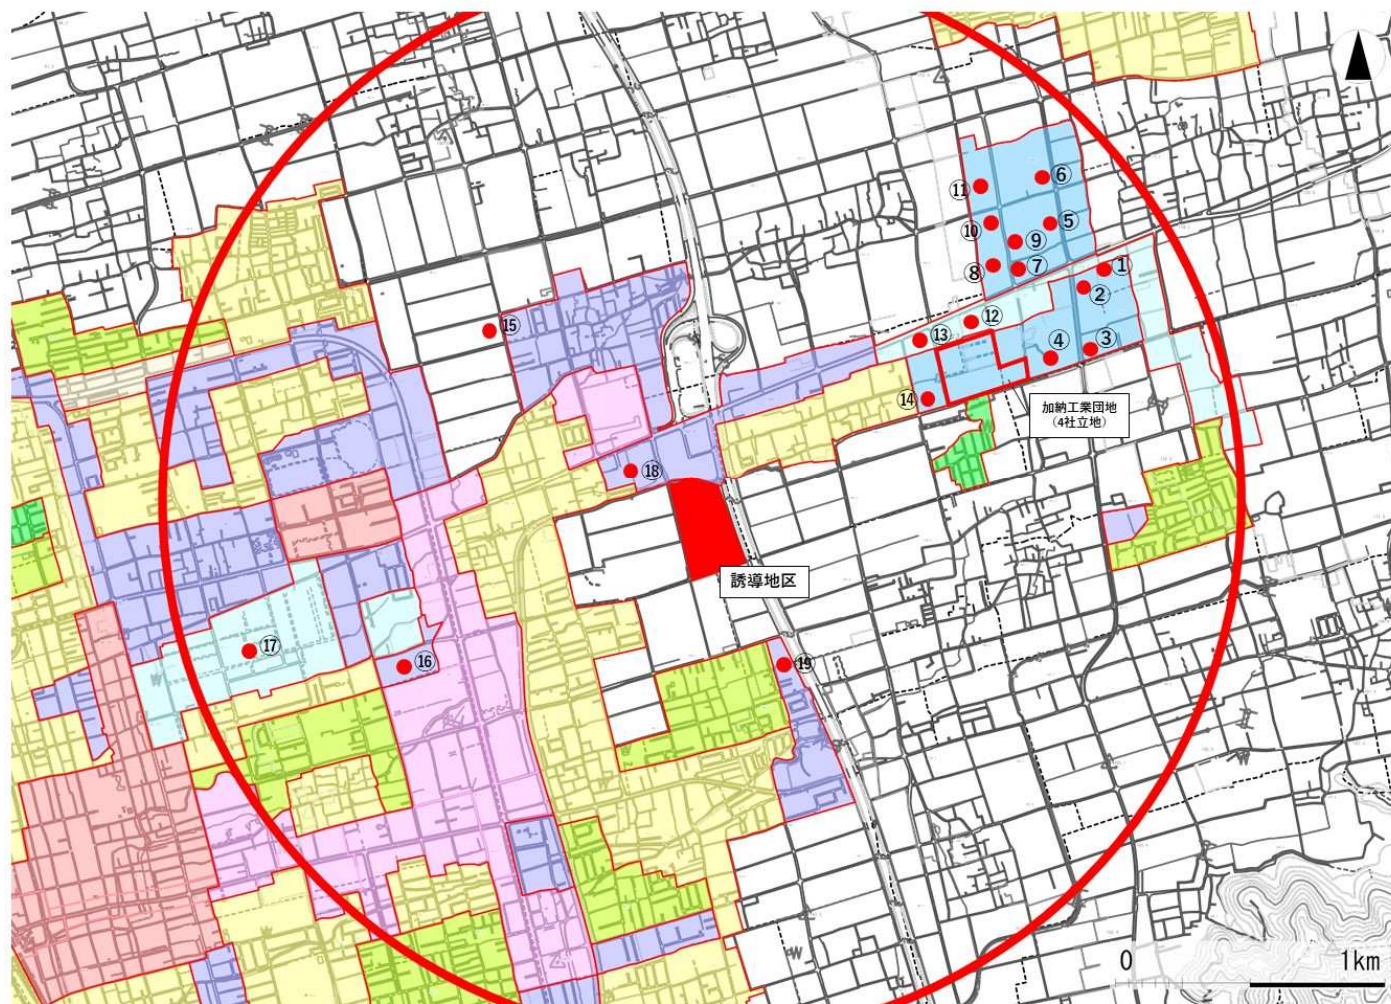

別図 6 周辺における既存企業の立地状況

長浜市内 工業団地一覧

番号	工業団地名	所在地	団地総面積 (ha)
①	加納工業団地	長浜市加納町	4.8
②	七条工業団地	長浜市七条町	2.3
③	国友工業団地	長浜市国友町	21.6
④	東上坂工業団地	長浜市東上坂町	11.2
⑤	長浜サイエンスパーク	長浜市田村町	5.2
⑥	浅井相撲庭工業団地	長浜市相撲庭町	3.4
⑦	浅井東野小野寺工業団地	長浜市東野町、小野寺町	5.2
⑧	びわ川道工業団地	長浜市川道町	38.4
⑨ ⑩	びわ細江工業団地 【びわ（細江）産業導入地区】	長浜市細江町	14.1
⑪	馬渡産業導入地区	長浜市馬渡町	2.9
⑫	河毛産業導入地区	長浜市湖北町河毛	4.5

主要企業名

番号	立地企業名	所在地
⑬	三菱ケミカル株式会社 滋賀事業所(長浜地区)	長浜市三ツ矢町
⑭	日軽パネルシステム株式会社 滋賀工場	長浜市酢
⑮	エルナープリントドサーキット株式会社	長浜市田町
⑯	日本電気硝子株式会社 滋賀高月事業場	長浜市高月町
⑰	兵神装備株式会社 滋賀事業所	長浜市高月町
⑱	ヤンマー株式会社 木之本工場	長浜市木之本町

【周辺の工場等の立地状況】

- 1 宮部運送(株)
- 2 滋賀日野自動車(株)
- 3 トップ精工(株)
- 4 ワボウ電子株式会社
- 5 轡製缶(株)
- 6 (株)開伸
- 7 原馬化成(株)
- 8 丸電プレス工業(株)
- 9 琵琶倉庫(株)
- 10 (株)エーワン
- 11 (株)ビブレ
- 12 丸三開発(株)
- 13 (株)ミールサービスたにぐち
- 14 大栄テクノ(株)
- 15 江州産業(株)
- 16 大塚産業マテリアル
- 17 三菱ケミカル(株)
- 18 日本通運(株)
- 19 グランド化学(株)