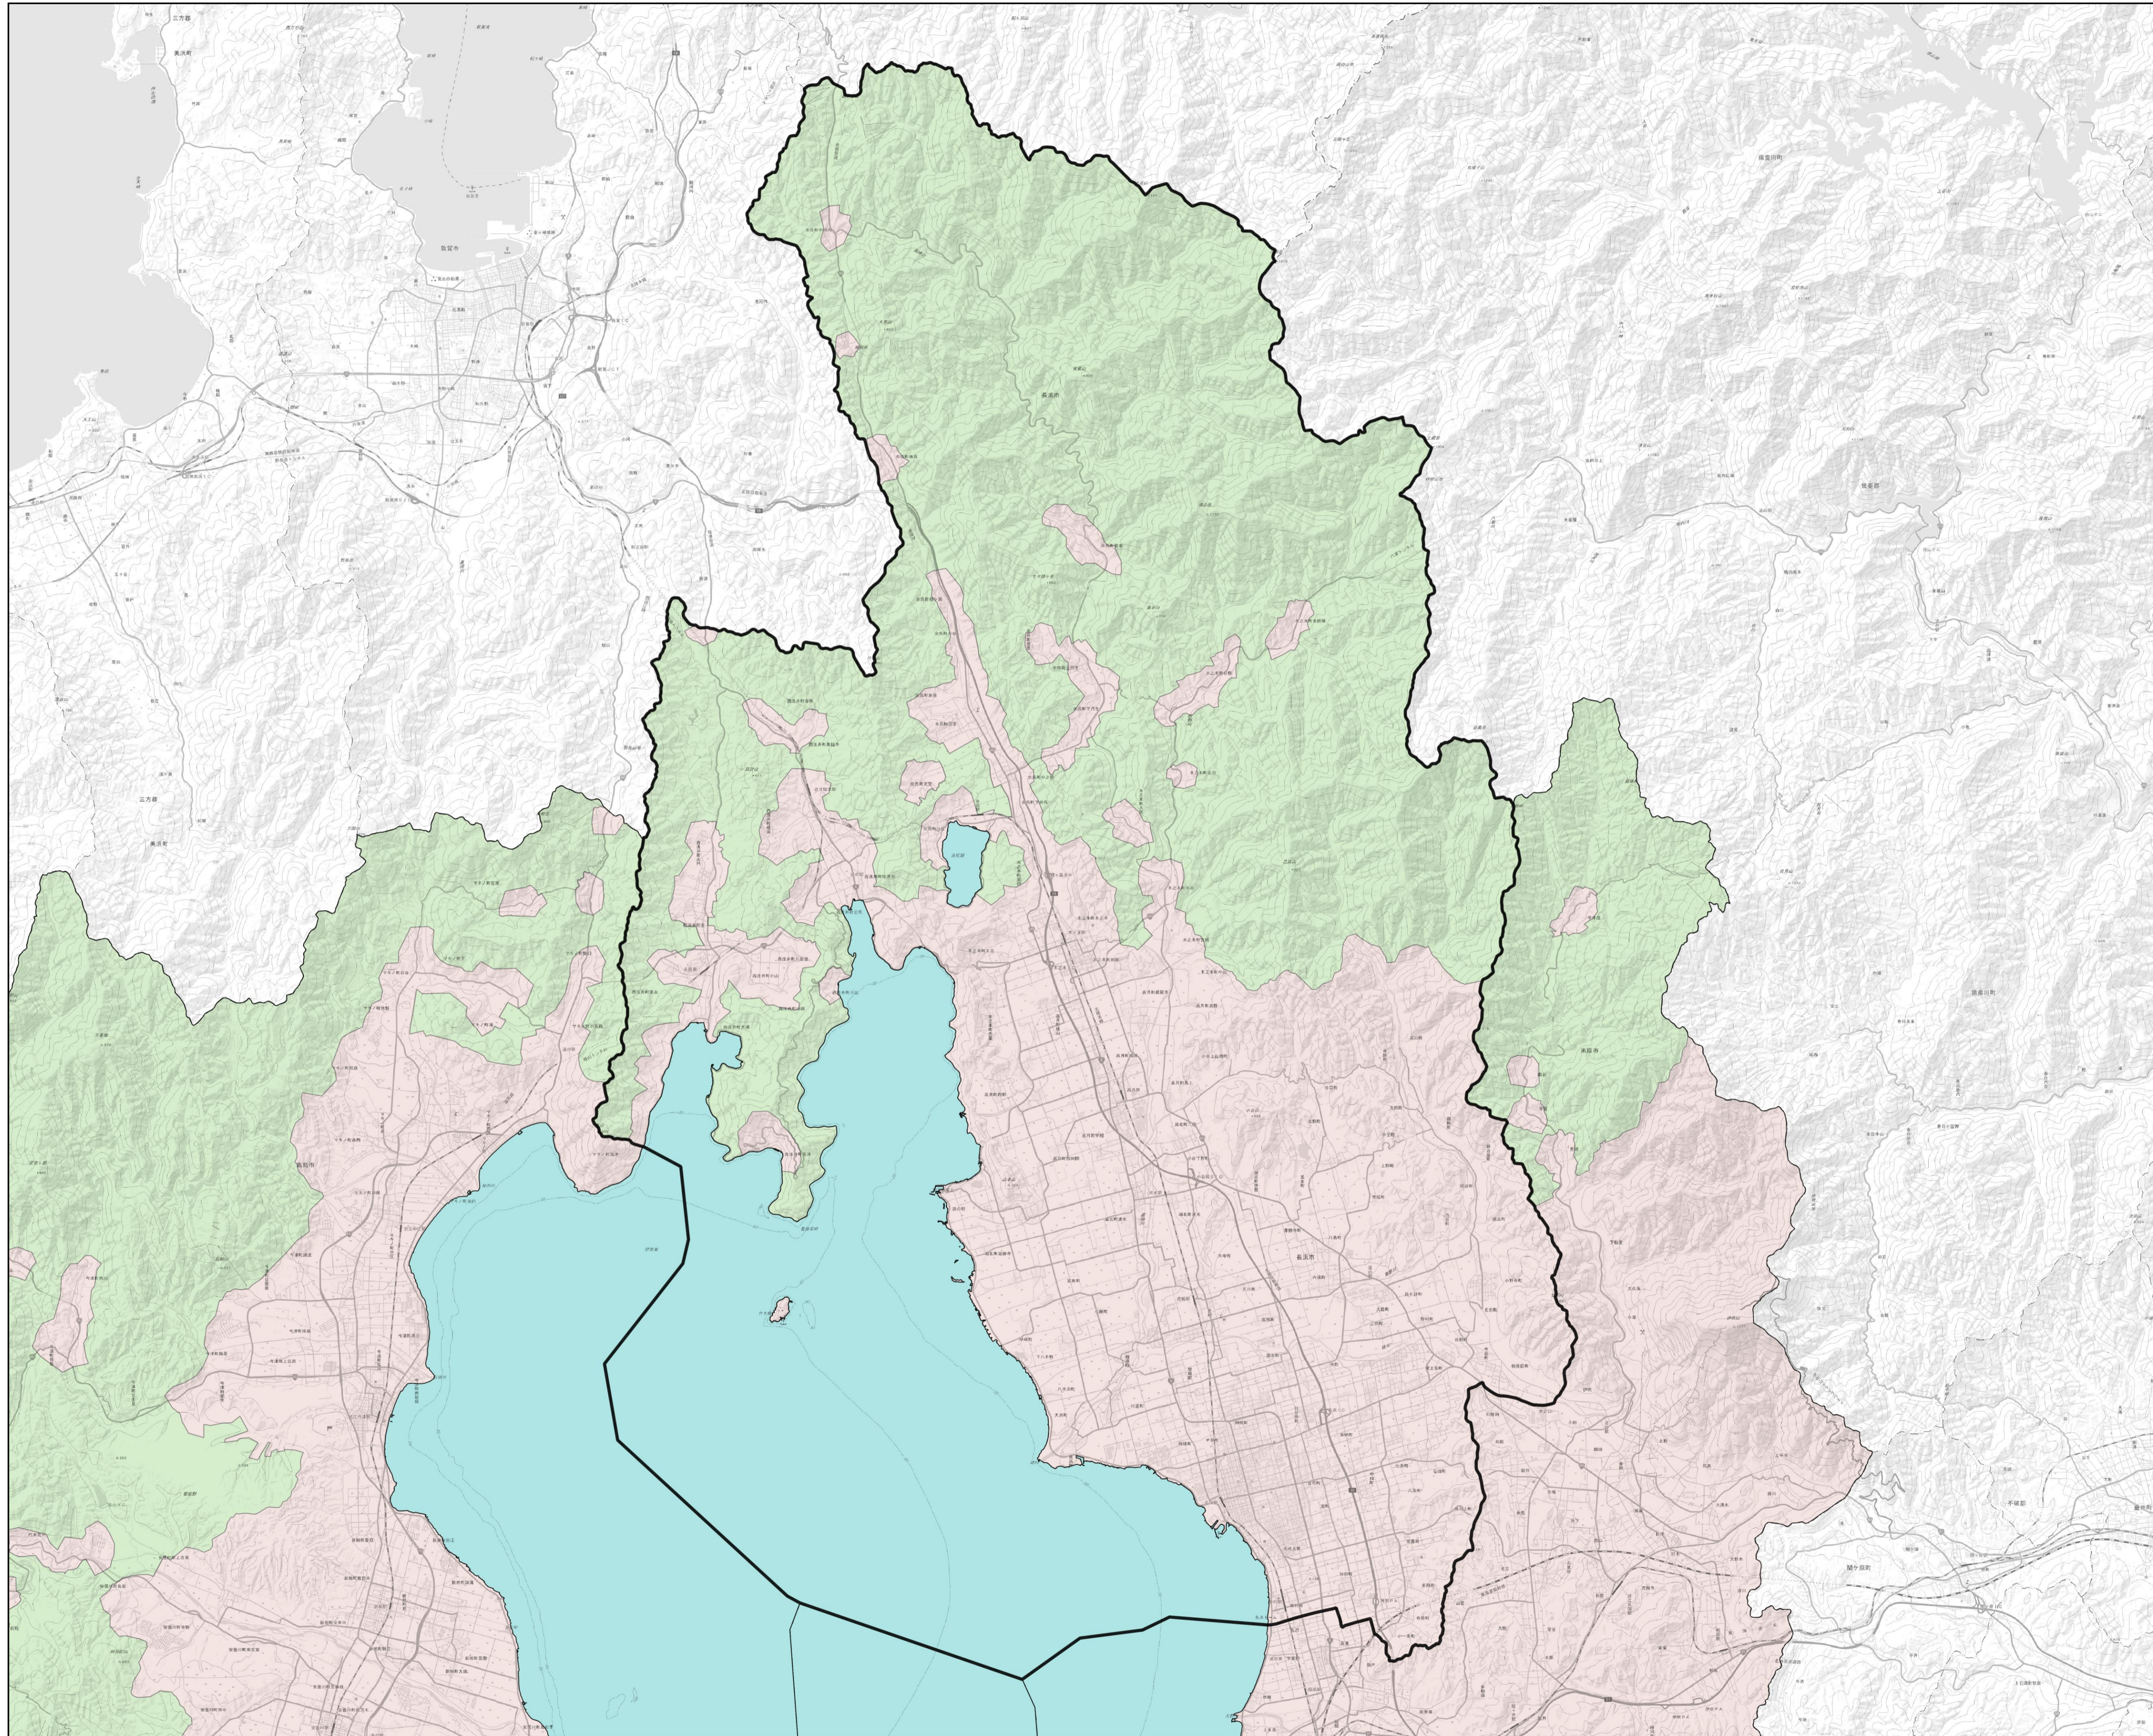

宅地造成等工事規制区域 及び  
特定盛土等規制区域図(案)  
(長浜市)

- 凡例
- 宅地造成等工事規制区域
  - 特定盛土等規制区域
  - 該当市町の行政界
  - 行政界
  - 大津市(中核市)

0 1 2 3 4 5 km

1:80,000

背景地図 出典:地理院タイル

<https://maps.gsi.go.jp/development/ichiran.html>