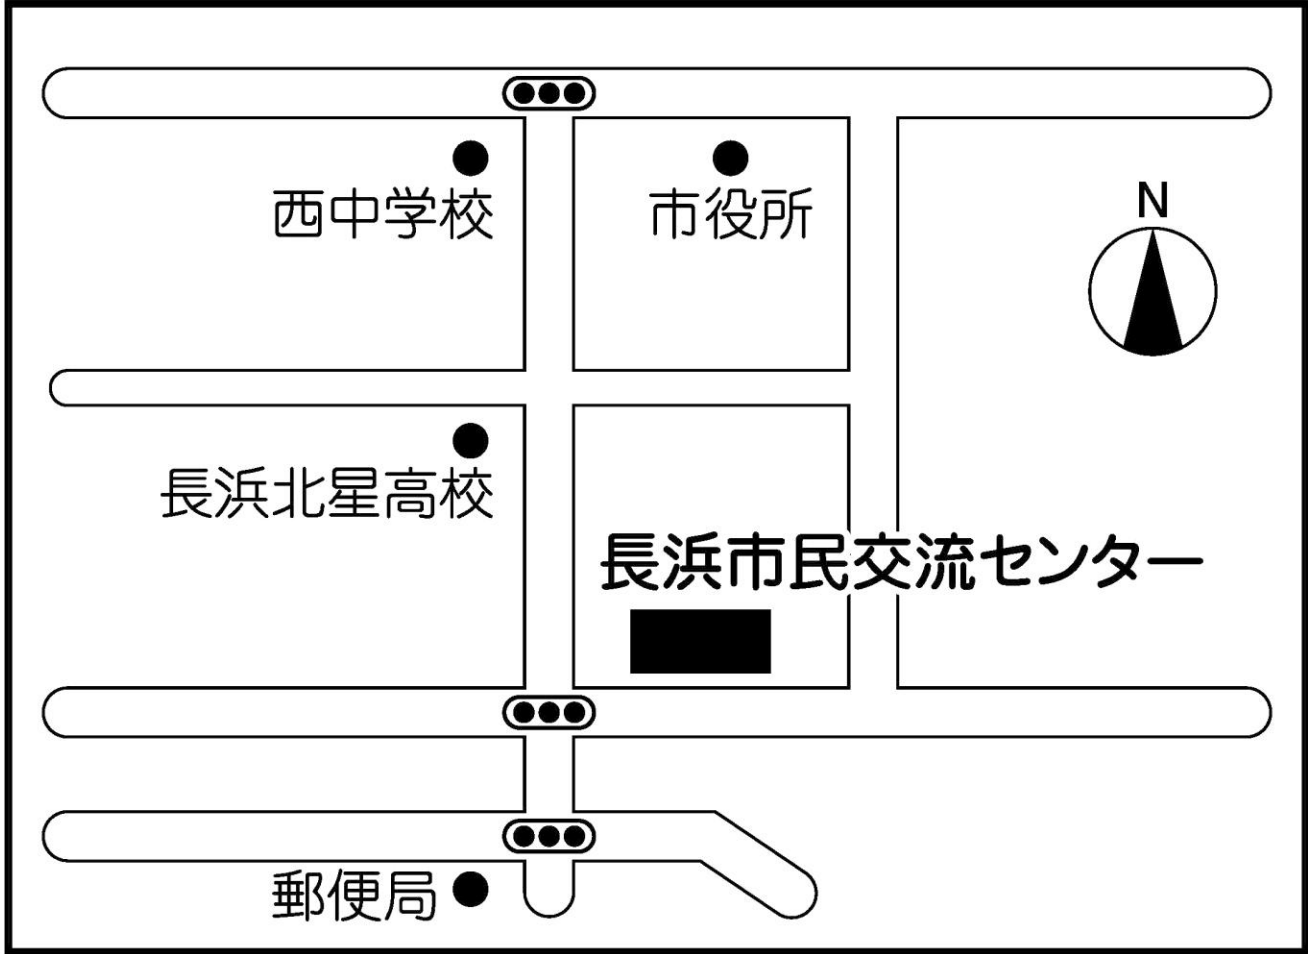

第8投票所 長浜市民交流センター（ふれあいホール）