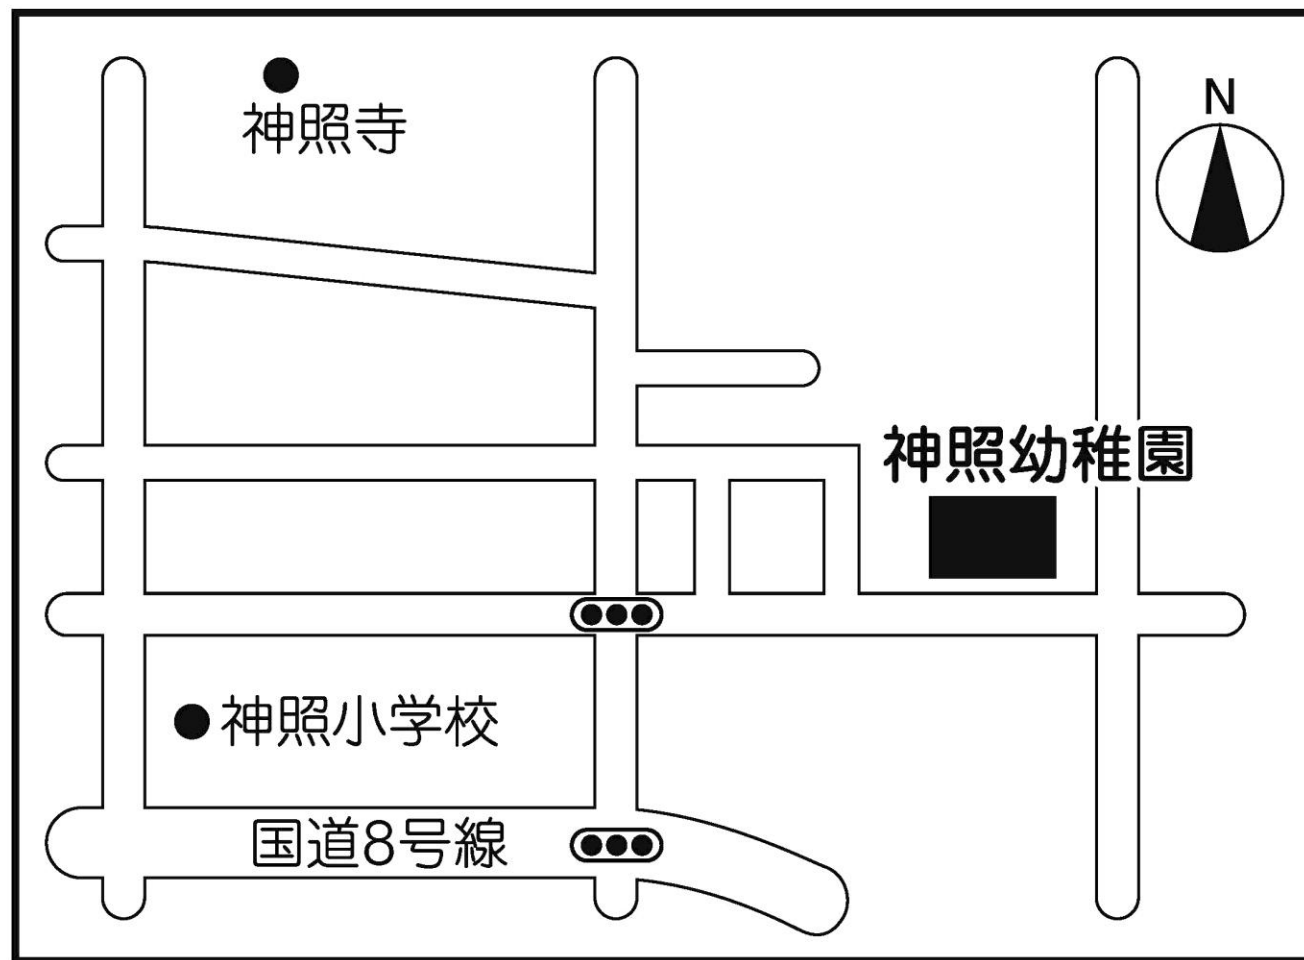

## 第2投票所 長浜市曳山博物館（伝承スタジオ）

## 第3投票所 長浜市役所本庁（多目的ルーム）

# 第4投票所 長浜北小学校 多目的室（山ばとクラブ専用施設）

# 第7投票所 養蚕の館（多目的ホール）