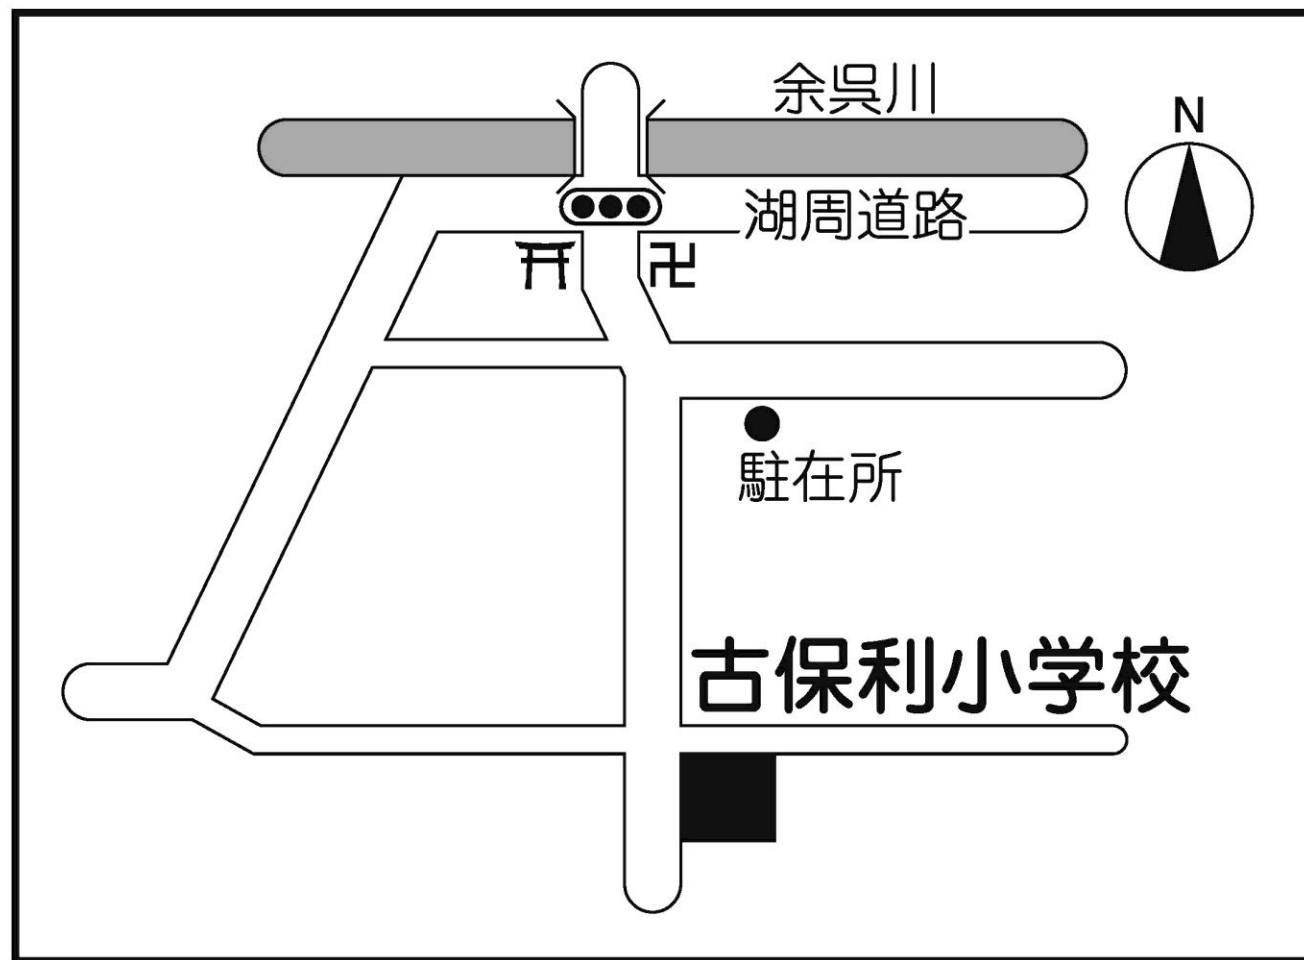

第27投票所 古保利小学校（会議室）