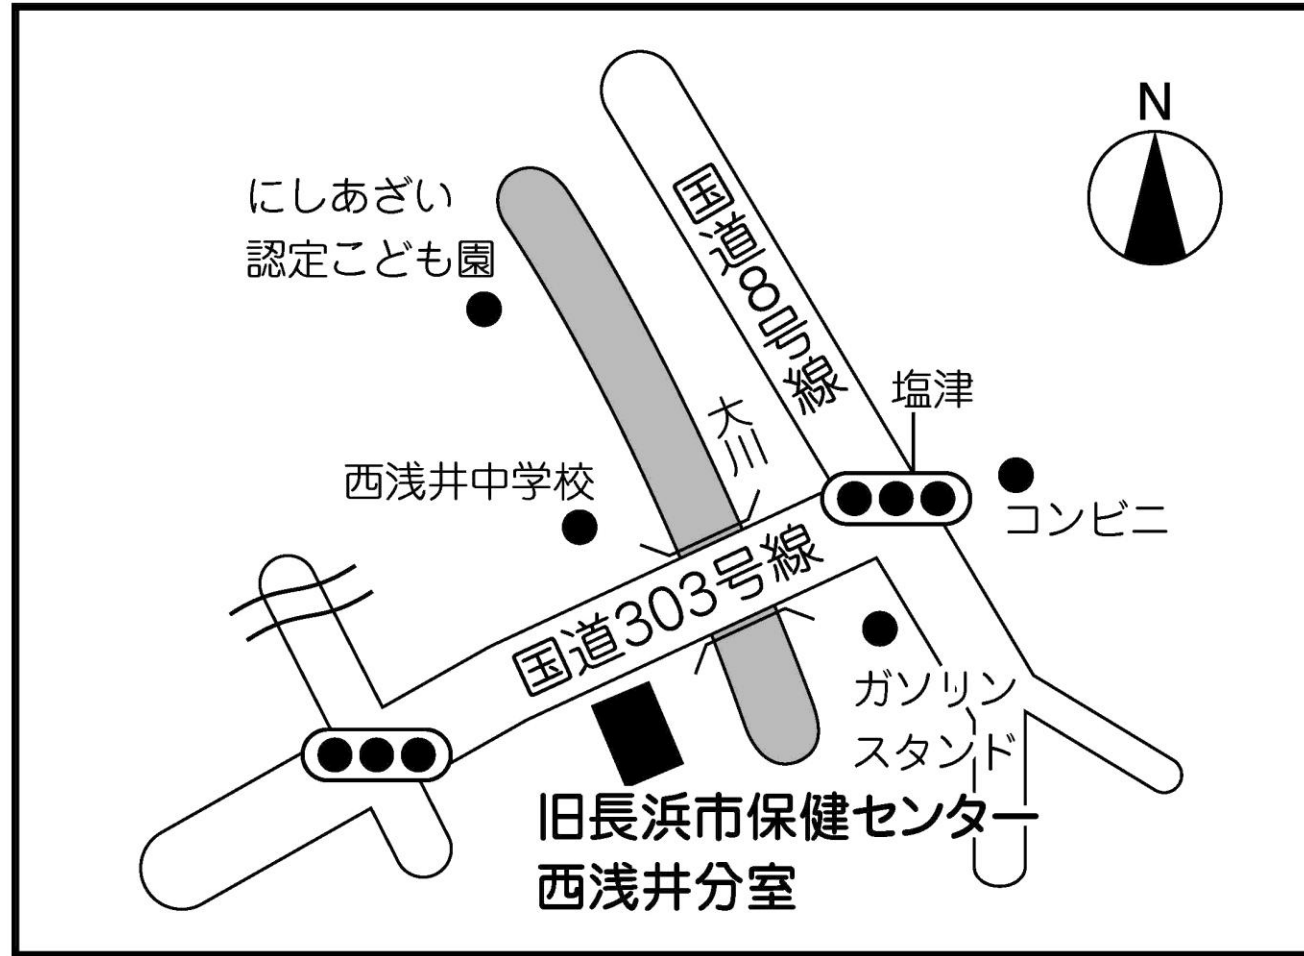

第35投票所 旧長浜市保健センター西浅井分室