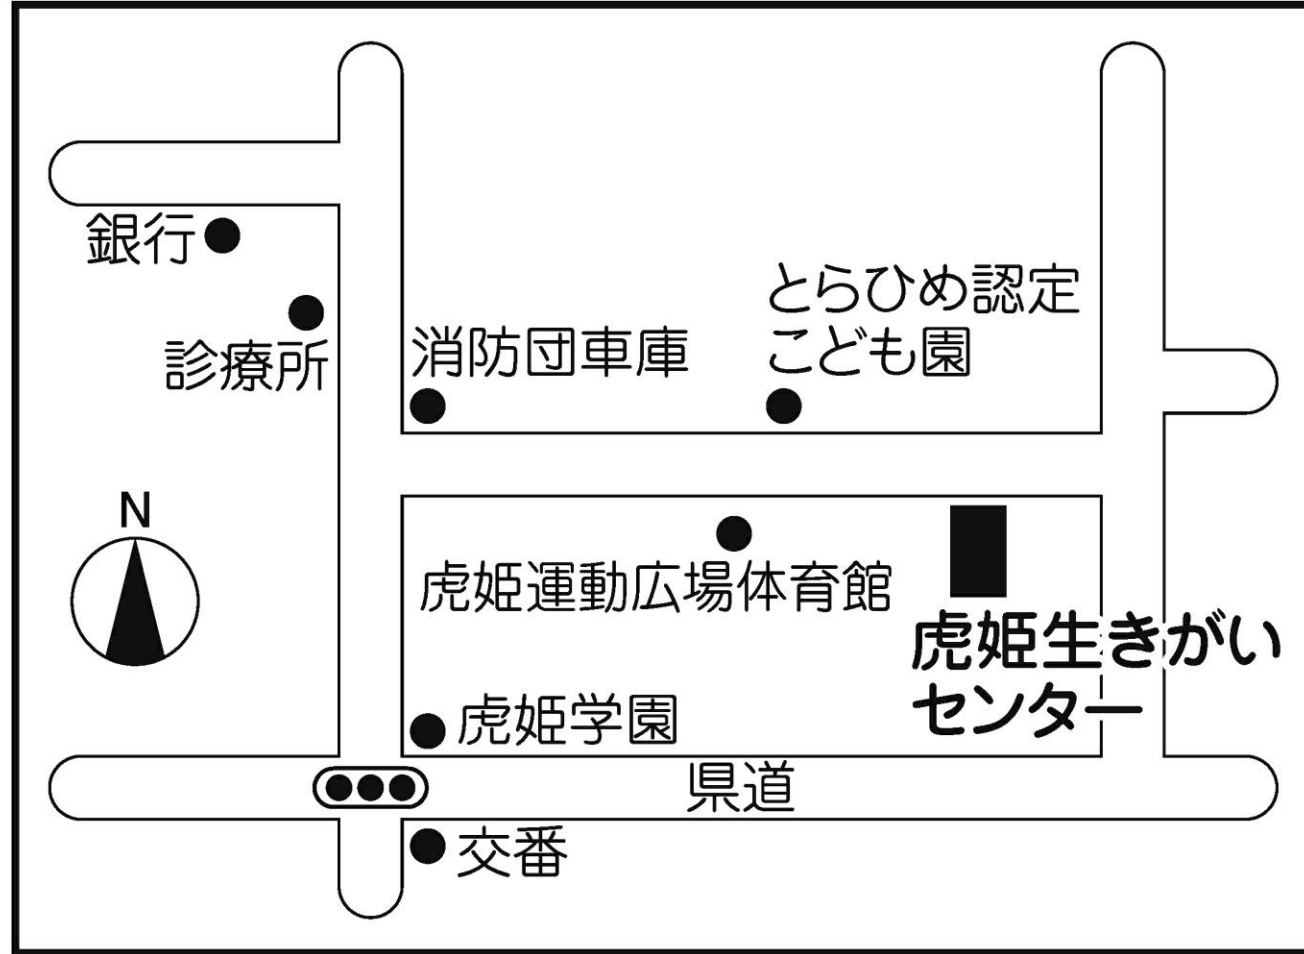

第21投票所 虎姫生きがいセンター（会議室）