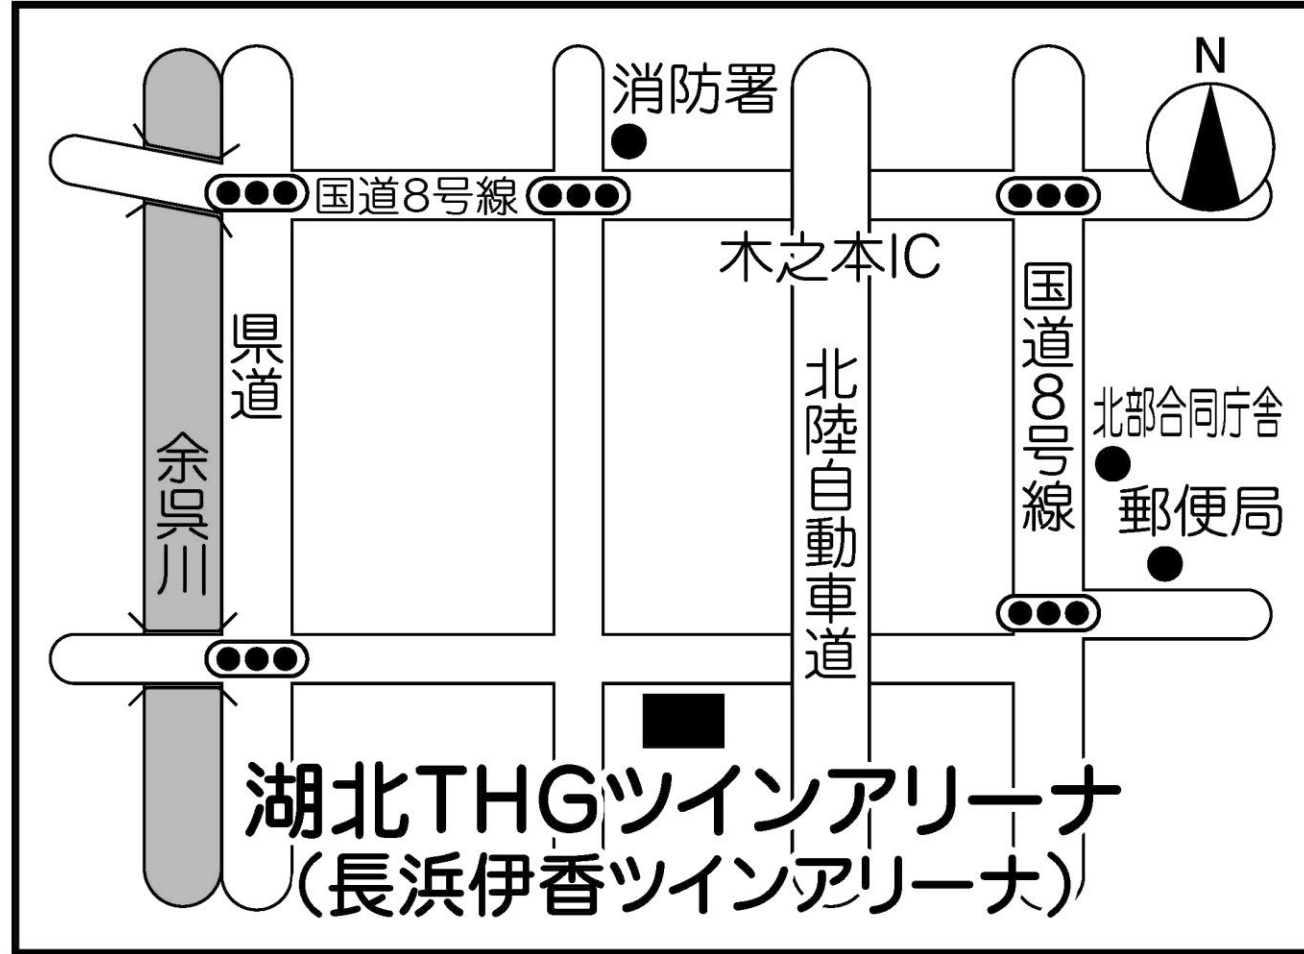

# 第29投票所 旧杉野小中学校（生活科教室）

第30投票所 高時小学校（多目的教室）

# 第31投票所 木之本まちづくりセンター（集会室）

第32投票所 湖北THGツインアリーナ（長浜伊香ツインアリーナ）(多目的室)