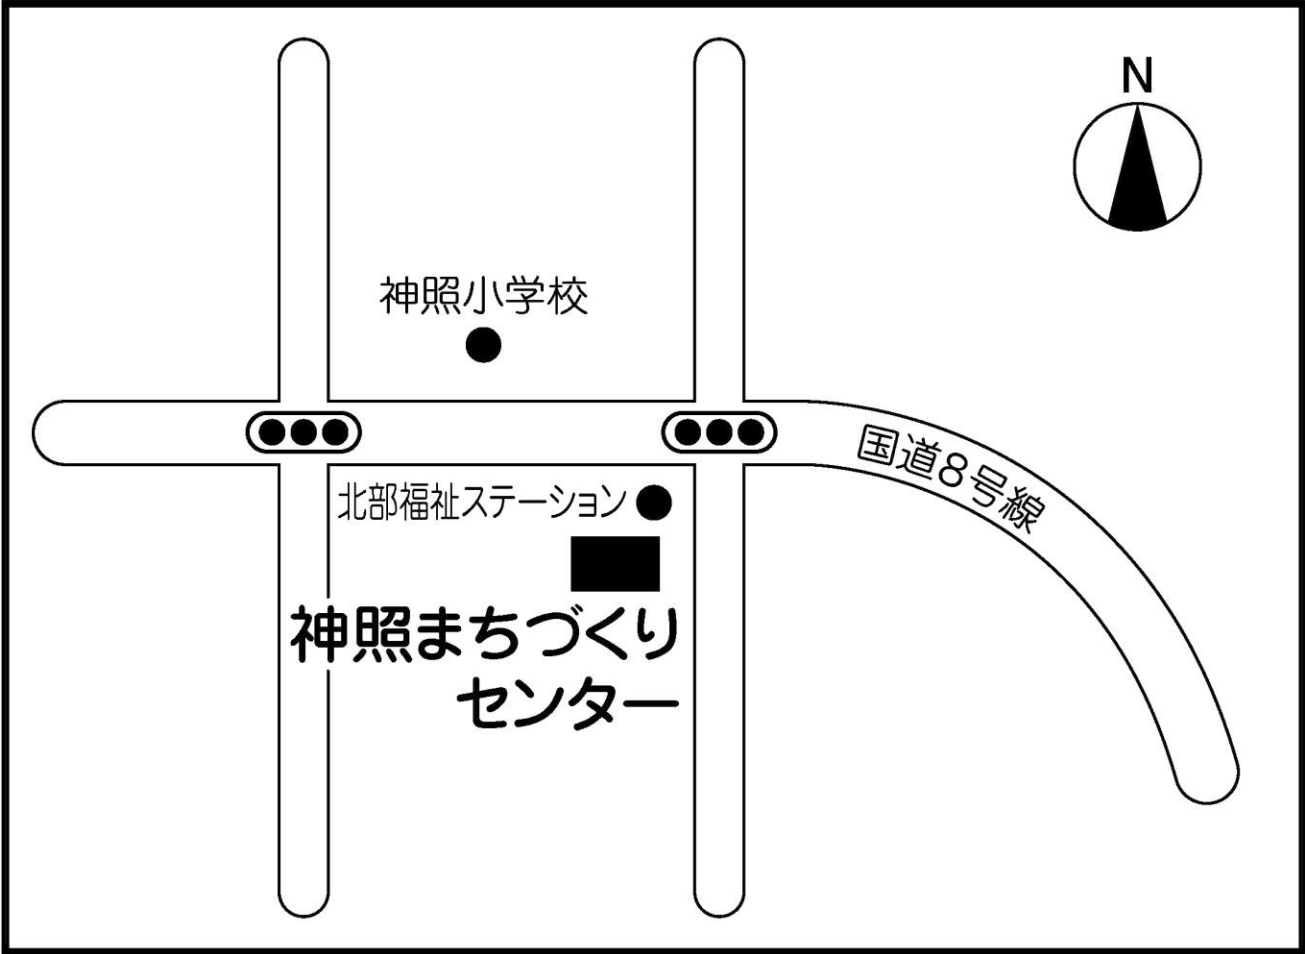

第5投票所 神照まちづくりセンター（多目的ホール）