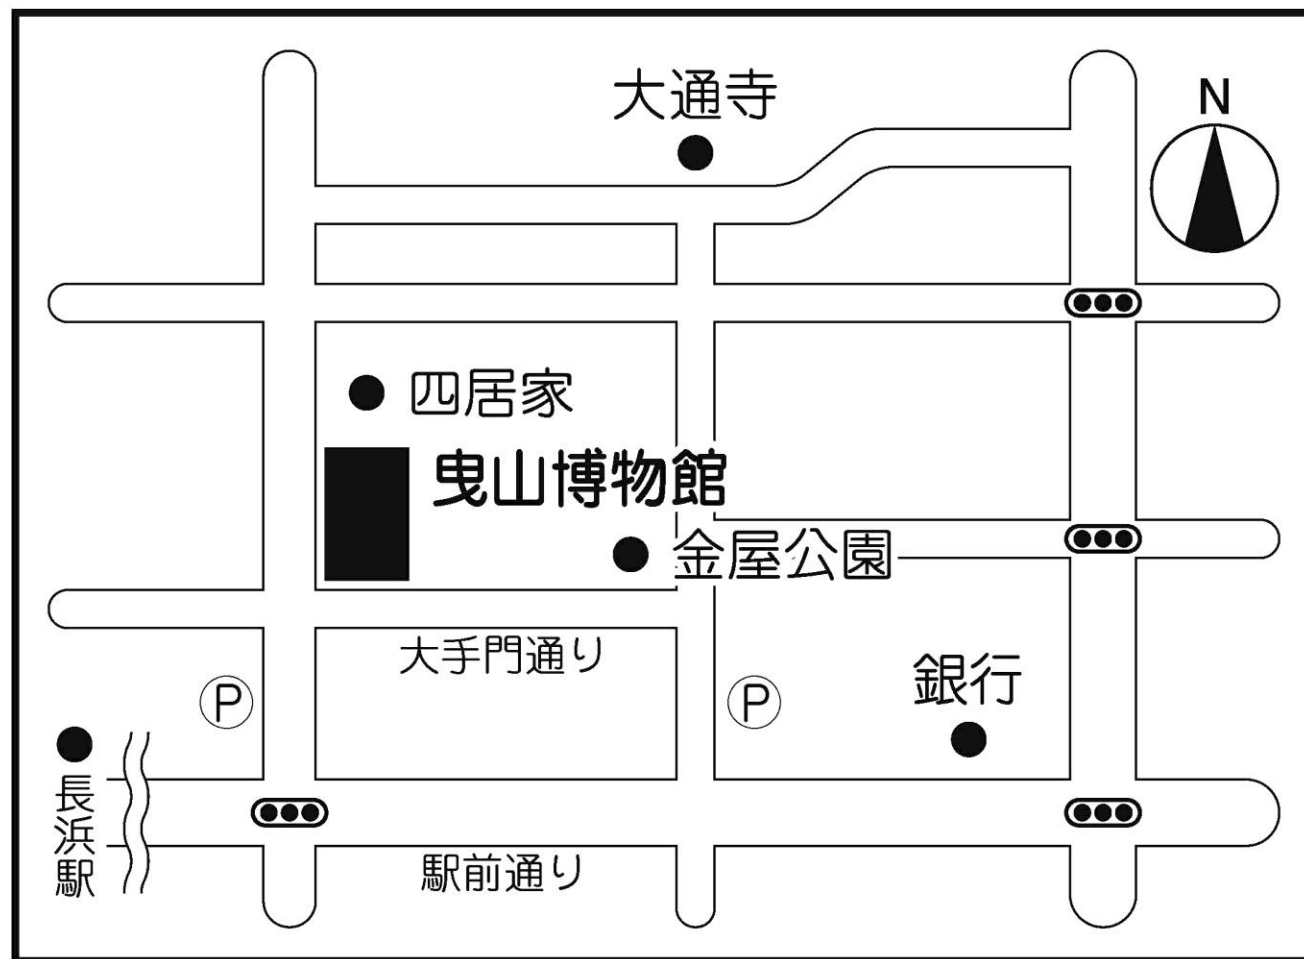

# 第1投票所 長浜まちづくりセンター（会議室1A・1B）

## 第2投票所 長浜市曳山博物館（伝承スタジオ）

## 第3投票所 長浜市役所本庁（多目的ルーム）

# 第4投票所 長浜北小学校 多目的室（山ばとクラブ専用施設）