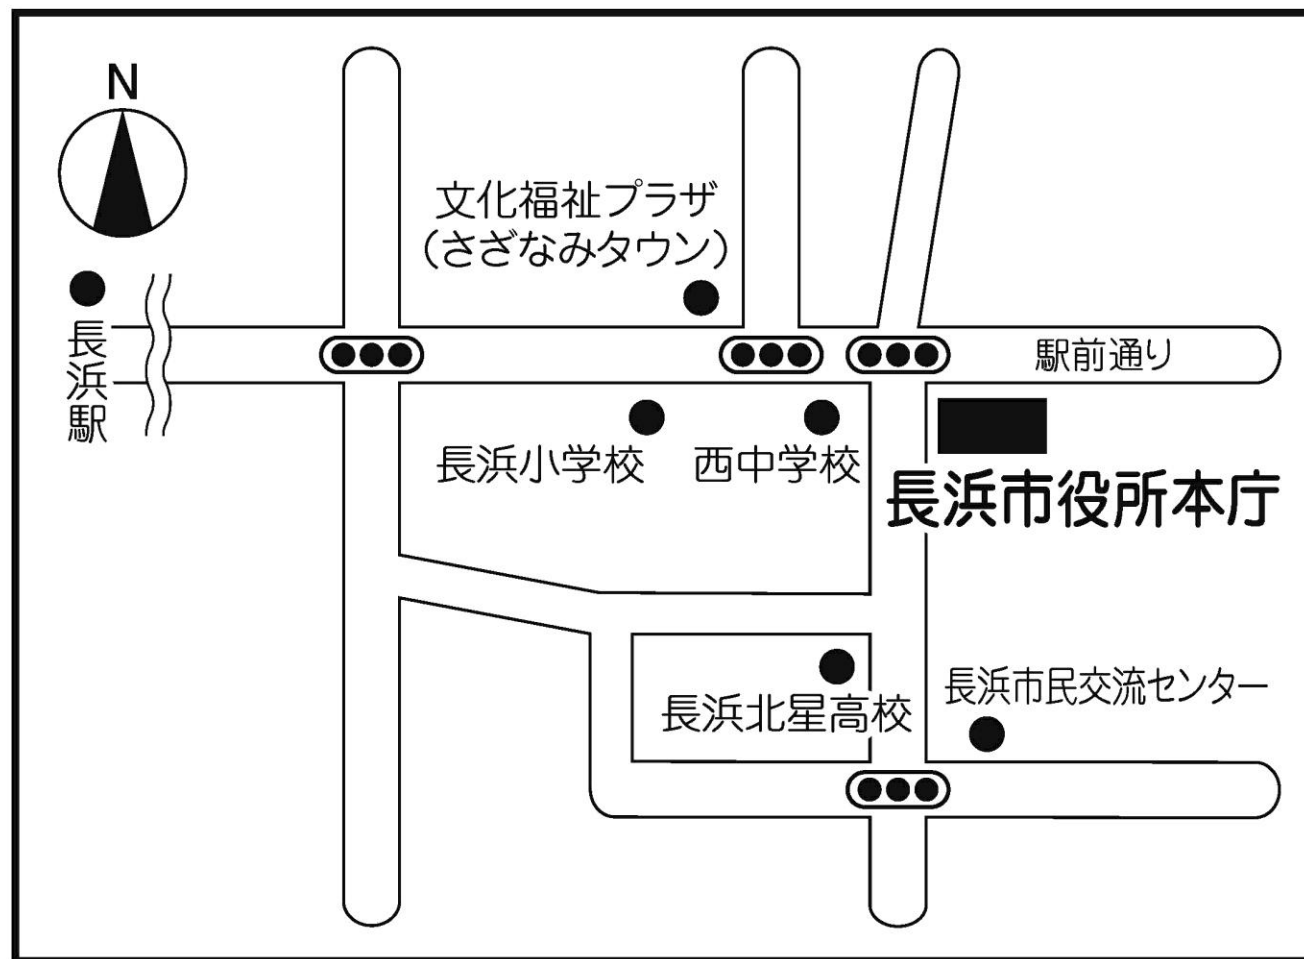

# 第1投票所 長浜まちづくりセンター（会議室1A・1B）

## 第2投票所 長浜市曳山博物館（伝承スタジオ）

# 第4投票所 長浜北小学校 多目的室（山ばとクラブ専用施設）

# 第7投票所 養蚕の館（多目的ホール）