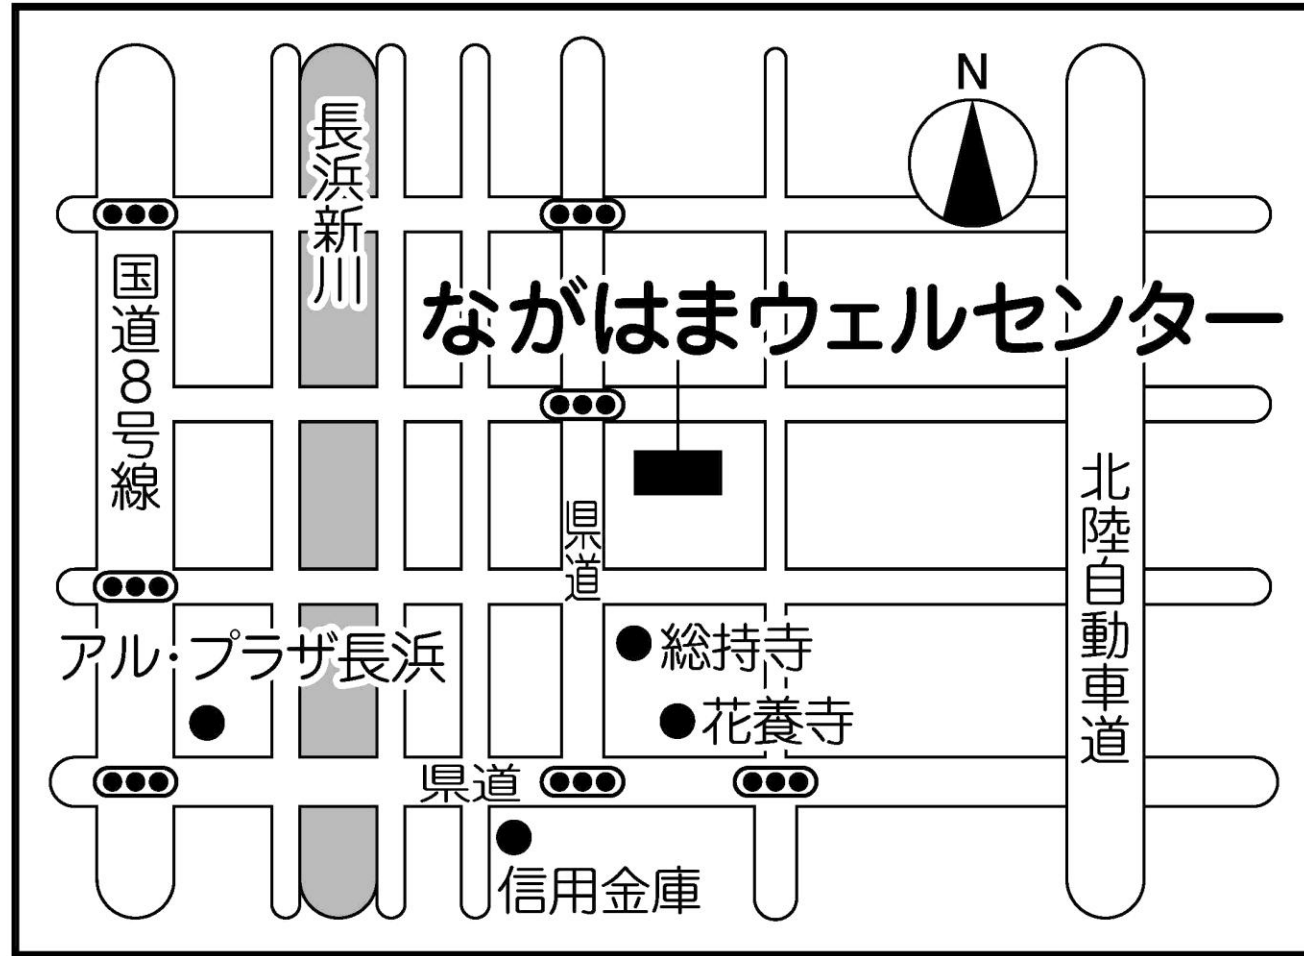

第10投票所 ながはまウェルセンター（多目的室）