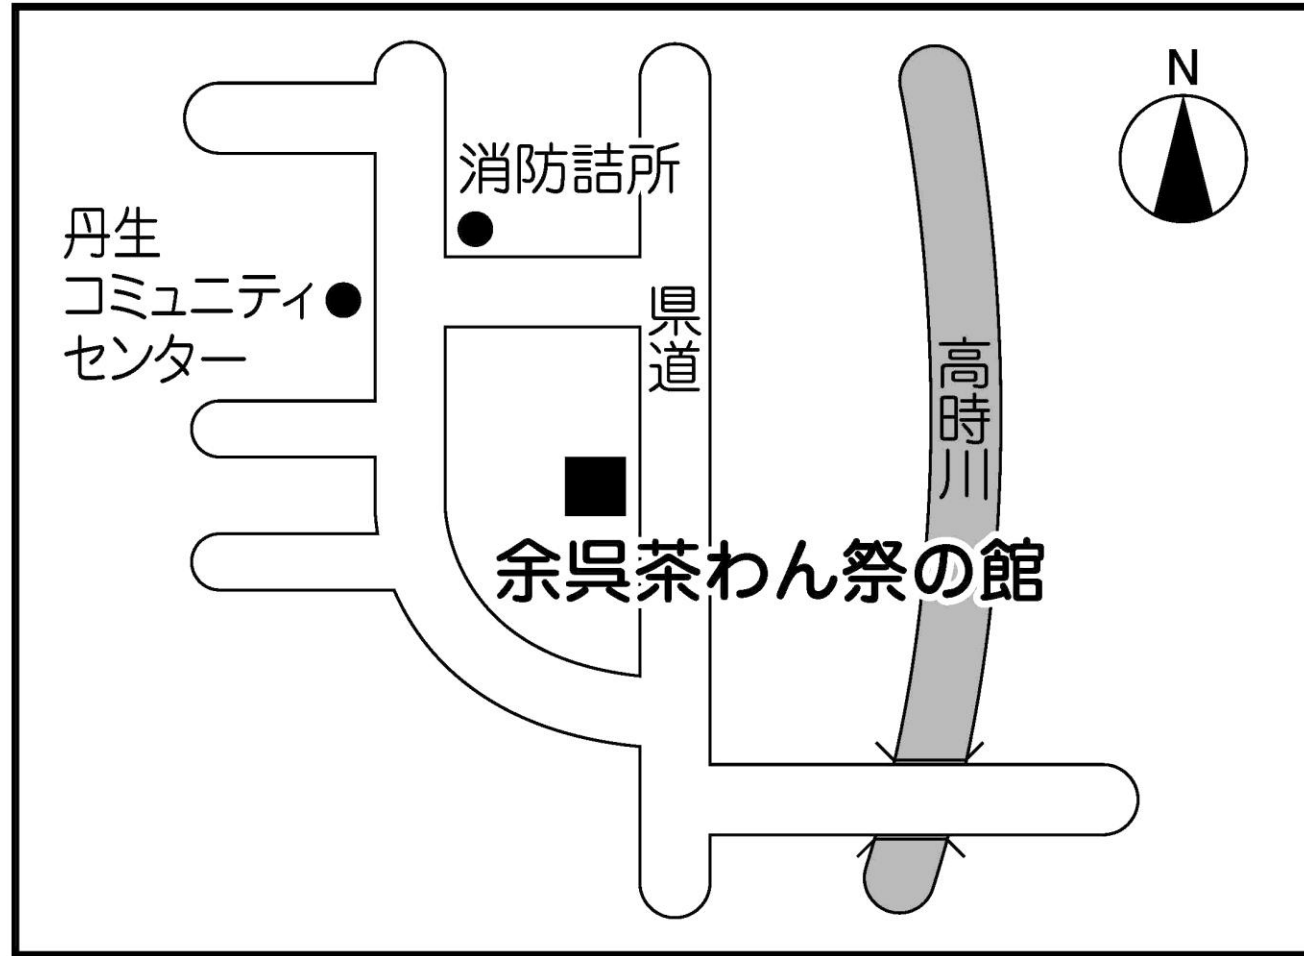

第34投票所 余呉茶わん祭の館（多目的コーナー）