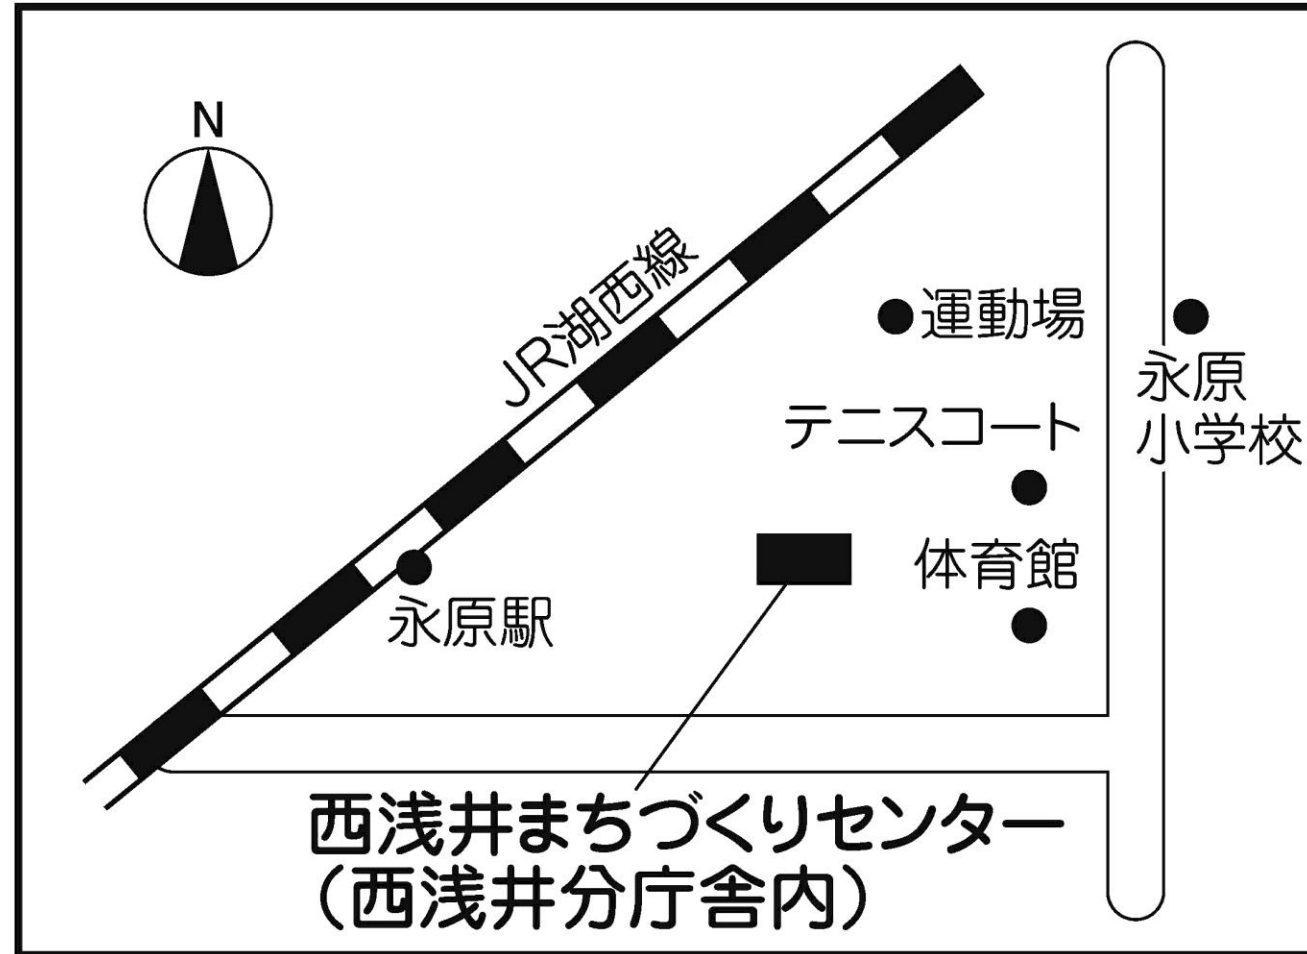

第36投票所 西浅井まちづくりセンター（小ホール）