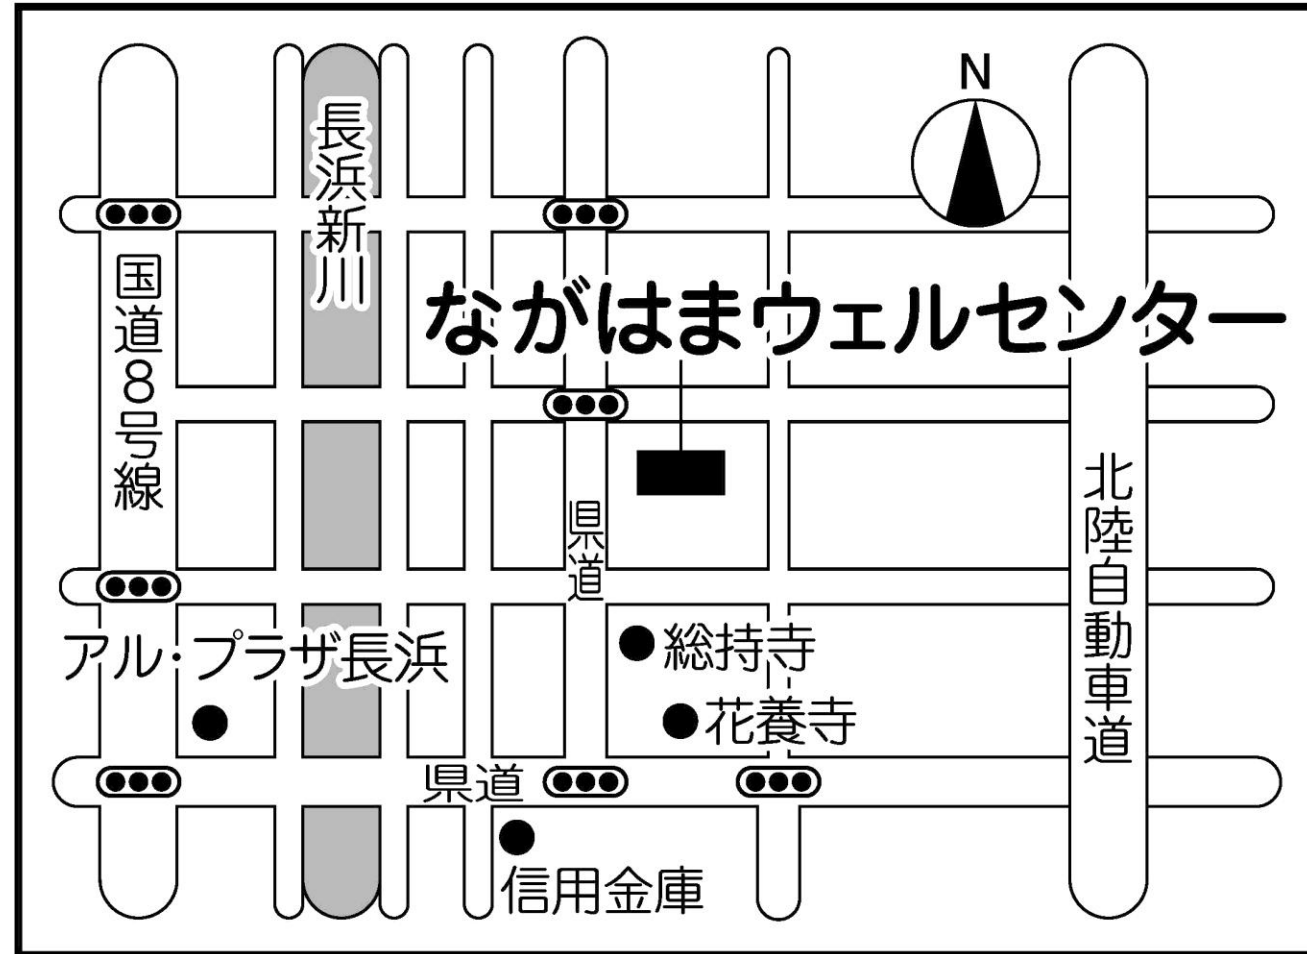

第1投票所 長浜まちづくりセンター（会議室1A・1B）

第2投票所 長浜市曳山博物館（伝承スタジオ）

第3投票所 長浜市役所本庁（多目的ルーム）

第4投票所 長浜北小学校 多目的室（山ぼとクラブ専用施設）

第5投票所 神照まちづくりセンター（多目的ホール）

第6投票所 神照幼稚園 (会議室)

第7投票所 養蚕の館（多目的ホール）

第8投票所 長浜市民交流センター（ふれあいホール）

第9投票所 六荘まちづくりセンター（ふれあいコミュニティホール）

第10投票所 ながはまウェルセンター（多目的室）

第11投票所 南郷里まちづくりセンター（多目的ホール）

第12投票所 北郷里まちづくりセンター（会議室）

第13投票所 長浜南小学校（会議室）

第14投票所 長浜市役所 浅井分庁舎

第15投票所 七尾まちづくりセンター（研修室）

第16投票所 下草野まちづくりセンター（集会室）

第17投票所 上草野まちづくりセンター（体育室）

第18投票所 田根まちづくりセンター（トレーニングルーム）

第19投票所 びわ文化学習センター（サークル活動室）

第20投票所 びわ北小学校（ランチルーム）

第21投票所 虎姫生きがいセンター（会議室）

第22投票所 小谷小学校（1年教室）

第23投票所 長浜市役所 湖北分庁舎（大会議室）

第24投票所 山本山運動広場体育館(トレーニングルーム)

第33投票所 余呉まちづくりセンター（多目的ホール）

第34投票所 余呉茶わん祭の館（多目的コーナー）

第35投票所 旧長浜市保健センター西浅井分室

第36投票所 西浅井まちづくりセンター（小ホール）

第37投票所 イオン長浜店（2階特設会場）