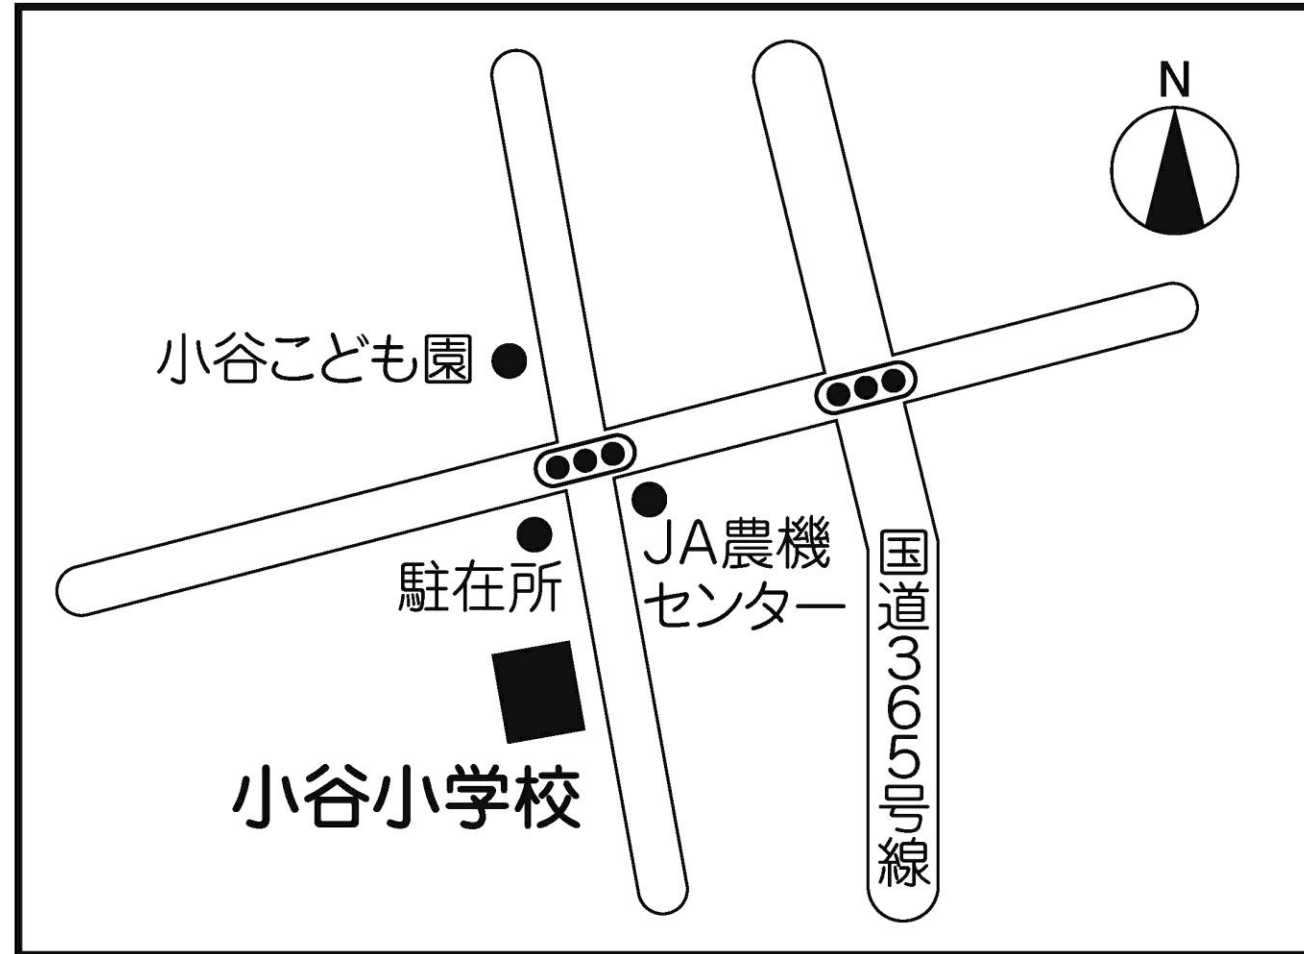

第17投票所 上草野まちづくりセンター（体育室）

第18投票所 田根まちづくりセンター（トレーニングルーム）

第19投票所 びわ文化学習センター（サークル活動室）

第20投票所 びわ北小学校（ランチルーム）

第21投票所 虎姫生きがいセンター（会議室）

第22投票所 小谷小学校（1年教室）

第23投票所 長浜市役所 湖北分庁舎（大会議室）

第24投票所 山本山運動広場体育館(トレーニングルーム)