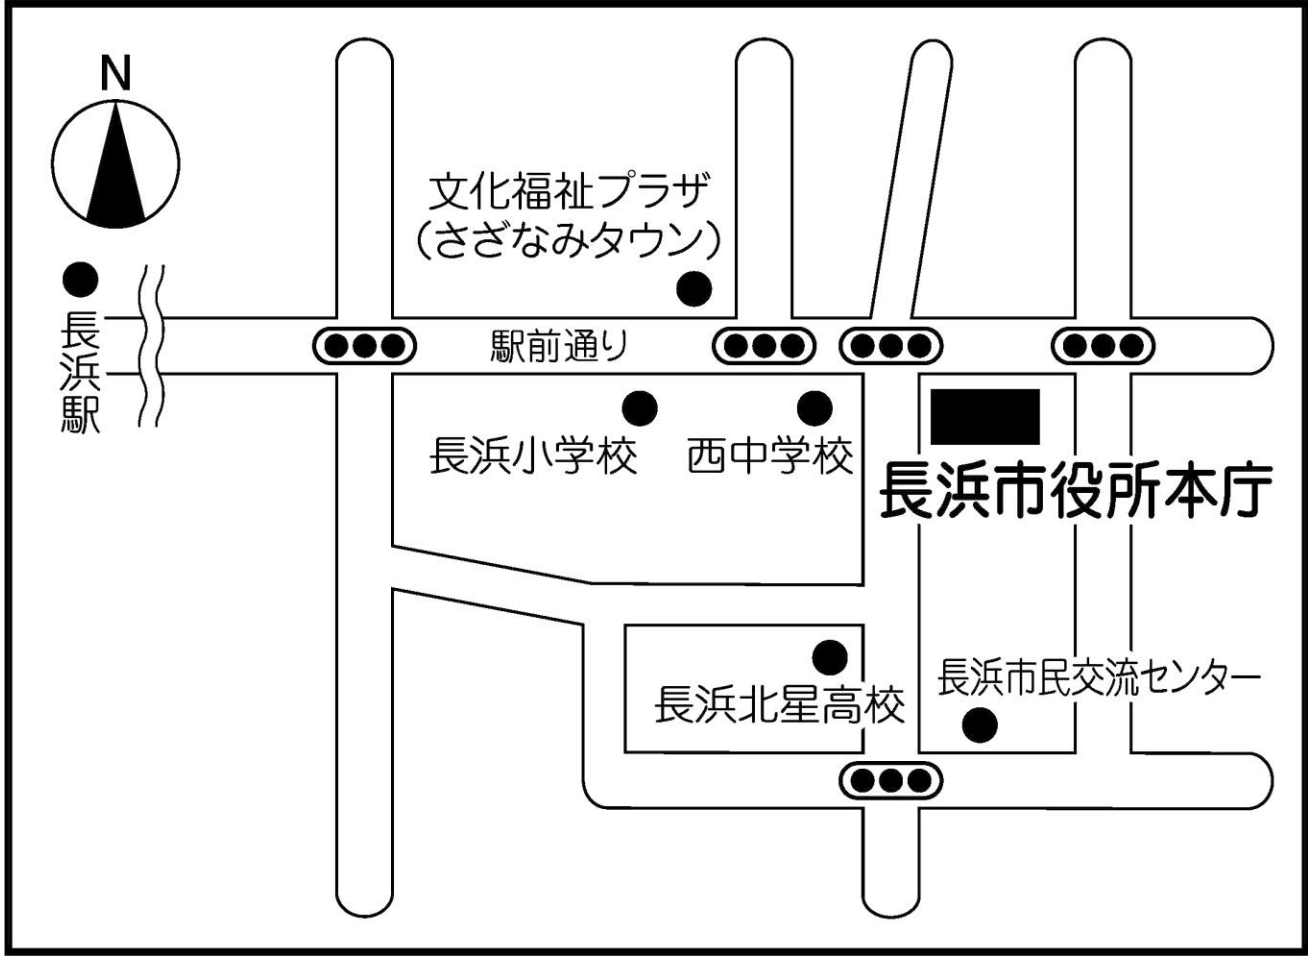

第1投票所 長浜まちづくりセンター（会議室1A・1B）

第2投票所 長浜市曳山博物館（伝承スタジオ）

第3投票所 長浜市役所本庁（多目的ルーム）

第4投票所 長浜北小学校 多目的室（山ぼとクラブ専用施設）

第5投票所 神照まちづくりセンター（多目的ホール）

第6投票所 神照幼稚園 (会議室)

第7投票所 養蚕の館（多目的ホール）

第8投票所 長浜市民交流センター（ふれあいホール）

第9投票所 六荘まちづくりセンター（ふれあいコミュニティホール）

第10投票所 ながはまウェルセンター（多目的室）

第11投票所 南郷里まちづくりセンター（多目的ホール）

第12投票所 北郷里まちづくりセンター（会議室）

第13投票所 長浜南小学校（会議室）

第14投票所 長浜市役所 浅井分庁舎

第15投票所 七尾まちづくりセンター（研修室）

第16投票所 下草野まちづくりセンター（集会室）

第17投票所 上草野まちづくりセンター（体育室）

第18投票所 田根まちづくりセンター（トレーニングルーム）

第19投票所 びわ文化学習センター（サークル活動室）

第20投票所 びわ北小学校（ランチルーム）

第21投票所 虎姫生きがいセンター（会議室）

第22投票所 小谷小学校（1年教室）

第23投票所 長浜市役所 湖北分庁舎（大会議室）

第24投票所 山本山運動広場体育館(トレーニングルーム)

第33投票所 余呉まちづくりセンター（多目的ホール）

第34投票所 余呉茶わん祭の館（多目的コーナー）

第35投票所 旧長浜市保健センター西浅井分室

第36投票所 西浅井まちづくりセンター（小ホール）

第37投票所 イオン長浜店（2階特設会場）