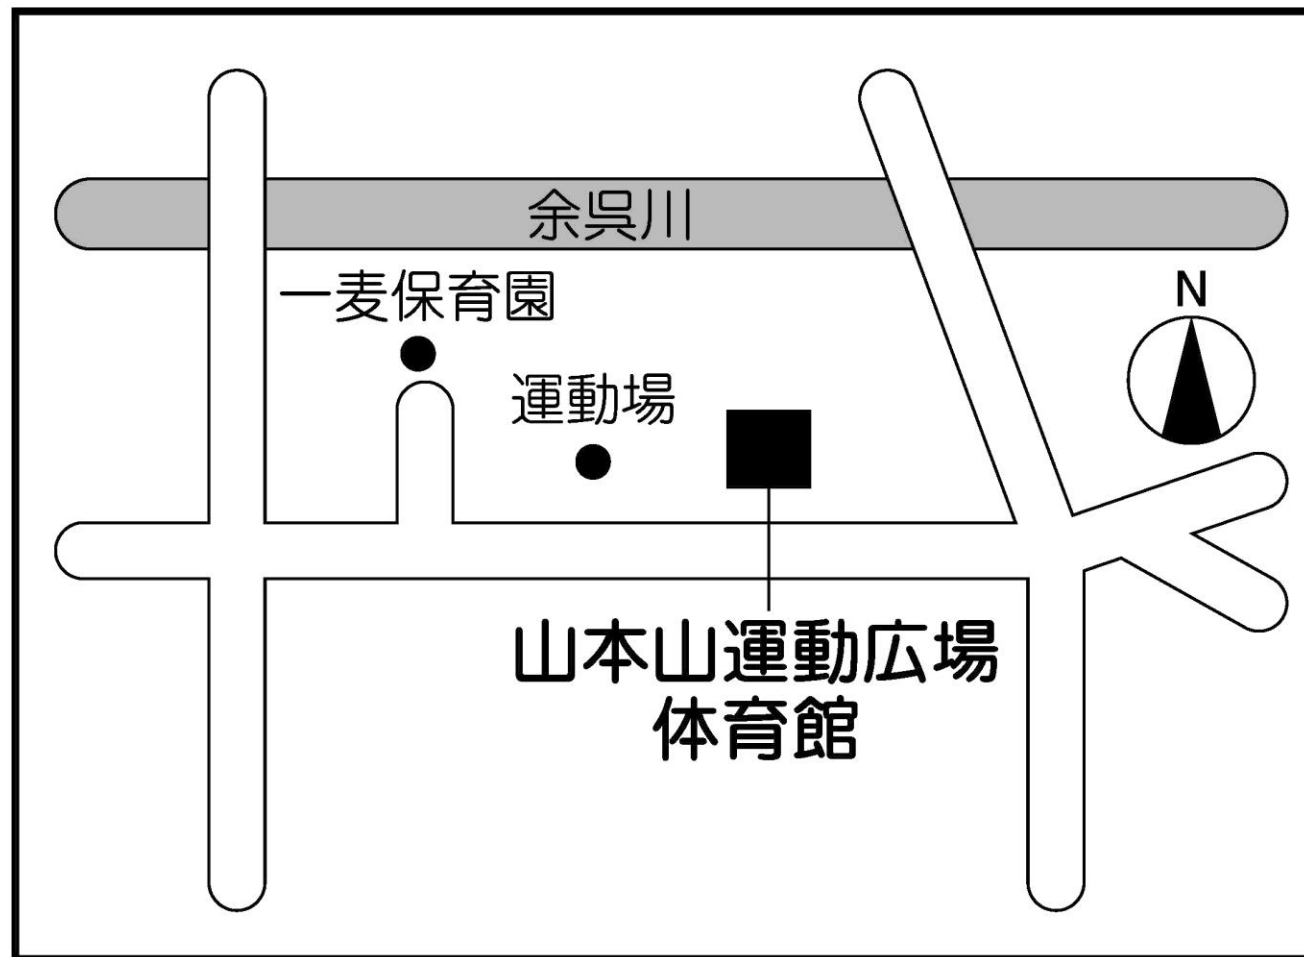

第17投票所 上草野まちづくりセンター（体育室）

第18投票所 田根まちづくりセンター（トレーニングルーム）

第19投票所 びわ文化学習センター（サークル活動室）

第20投票所 びわ北小学校（ランチルーム）

第21投票所 虎姫生きがいセンター（会議室）

第22投票所 小谷小学校（1年教室）

第23投票所 長浜市役所 湖北分庁舎（大会議室）

第24投票所 山本山運動広場体育館(トレーニングルーム)