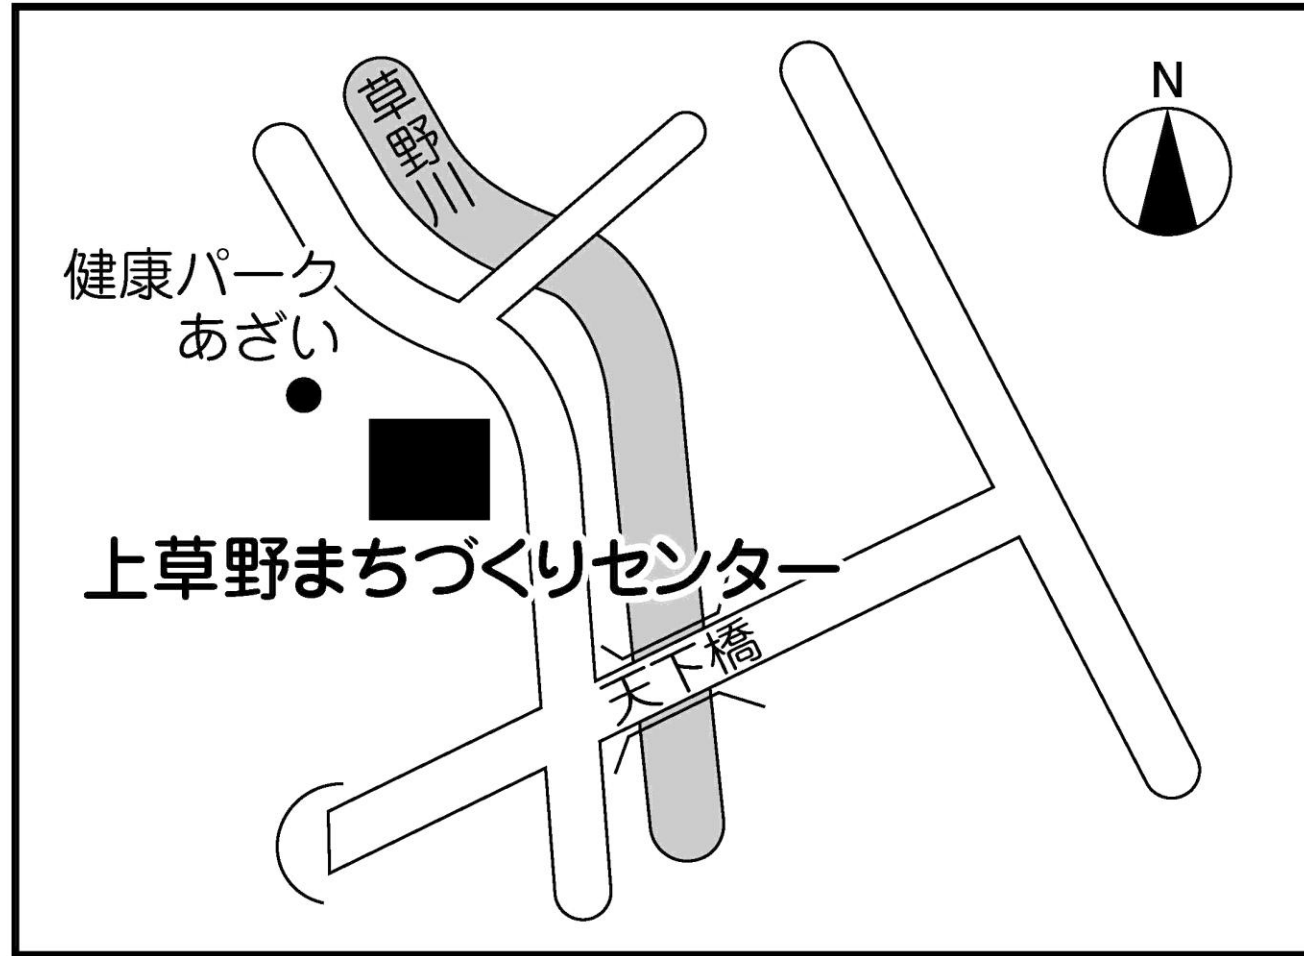

第17投票所 上草野まちづくりセンター（体育室）