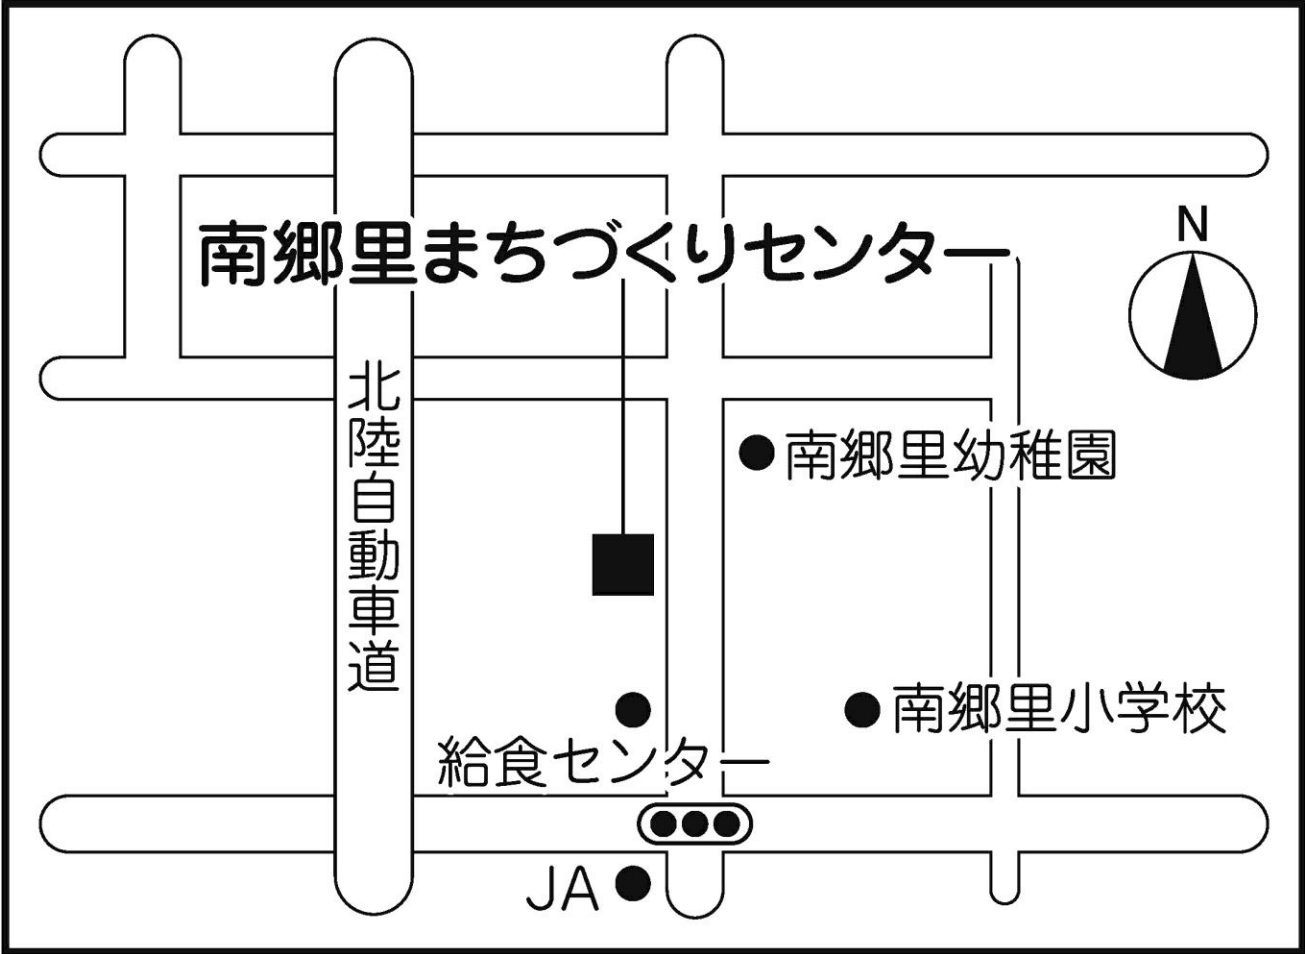

第1投票所 長浜まちづくりセンター（会議室1A・1B）

第2投票所 長浜市曳山博物館（伝承スタジオ）

第3投票所 長浜市役所本庁（多目的ルーム）

第4投票所 長浜北小学校 多目的室（山ぼとクラブ専用施設）

第5投票所 神照まちづくりセンター（多目的ホール）

第6投票所 神照幼稚園 (会議室)

第7投票所 養蚕の館（多目的ホール）

第8投票所 長浜市民交流センター（ふれあいホール）

第9投票所 六荘まちづくりセンター（ふれあいコミュニティホール）

第10投票所 ながはまウェルセンター（多目的室）

第11投票所 南郷里まちづくりセンター（多目的ホール）

第12投票所 北郷里まちづくりセンター（会議室）

第13投票所 長浜南小学校（会議室）

第14投票所 長浜市役所 浅井分庁舎

第15投票所 七尾まちづくりセンター（研修室）

第16投票所 下草野まちづくりセンター（集会室）

第17投票所 上草野まちづくりセンター（体育室）

第18投票所 田根まちづくりセンター（トレーニングルーム）

第19投票所 びわ文化学習センター（サークル活動室）

第20投票所 びわ北小学校（ランチルーム）

第21投票所 虎姫生きがいセンター（会議室）

第22投票所 小谷小学校（1年教室）

第23投票所 長浜市役所 湖北分庁舎（大会議室）

第24投票所 山本山運動広場体育館(トレーニングルーム)

第33投票所 余呉まちづくりセンター（多目的ホール）

第34投票所 余呉茶わん祭の館（多目的コーナー）

第35投票所 旧長浜市保健センター西浅井分室

第36投票所 西浅井まちづくりセンター（小ホール）

第37投票所 イオン長浜店（2階特設会場）