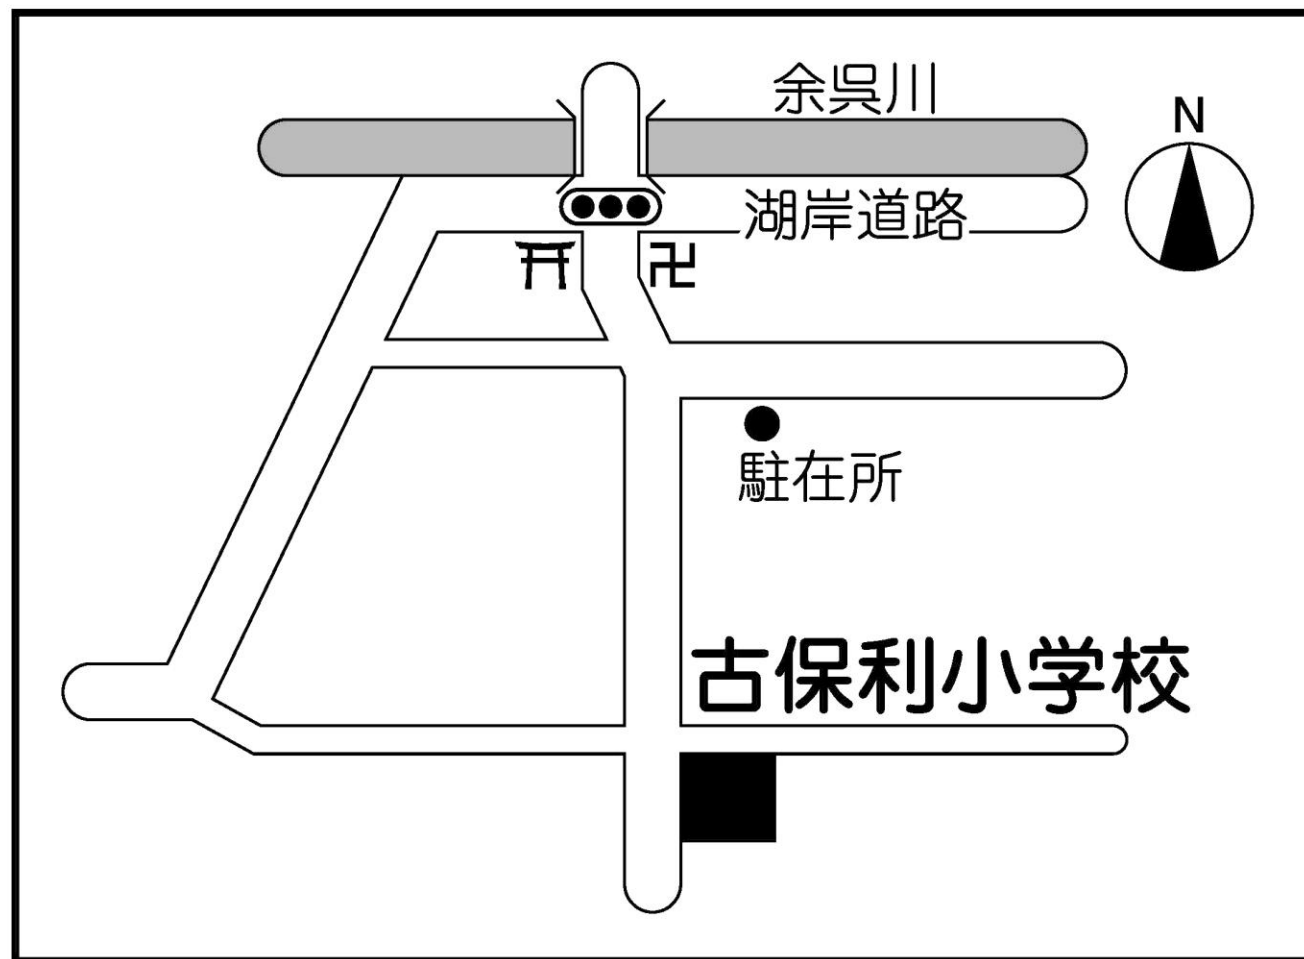

第27投票所 古保利小学校（会議室）