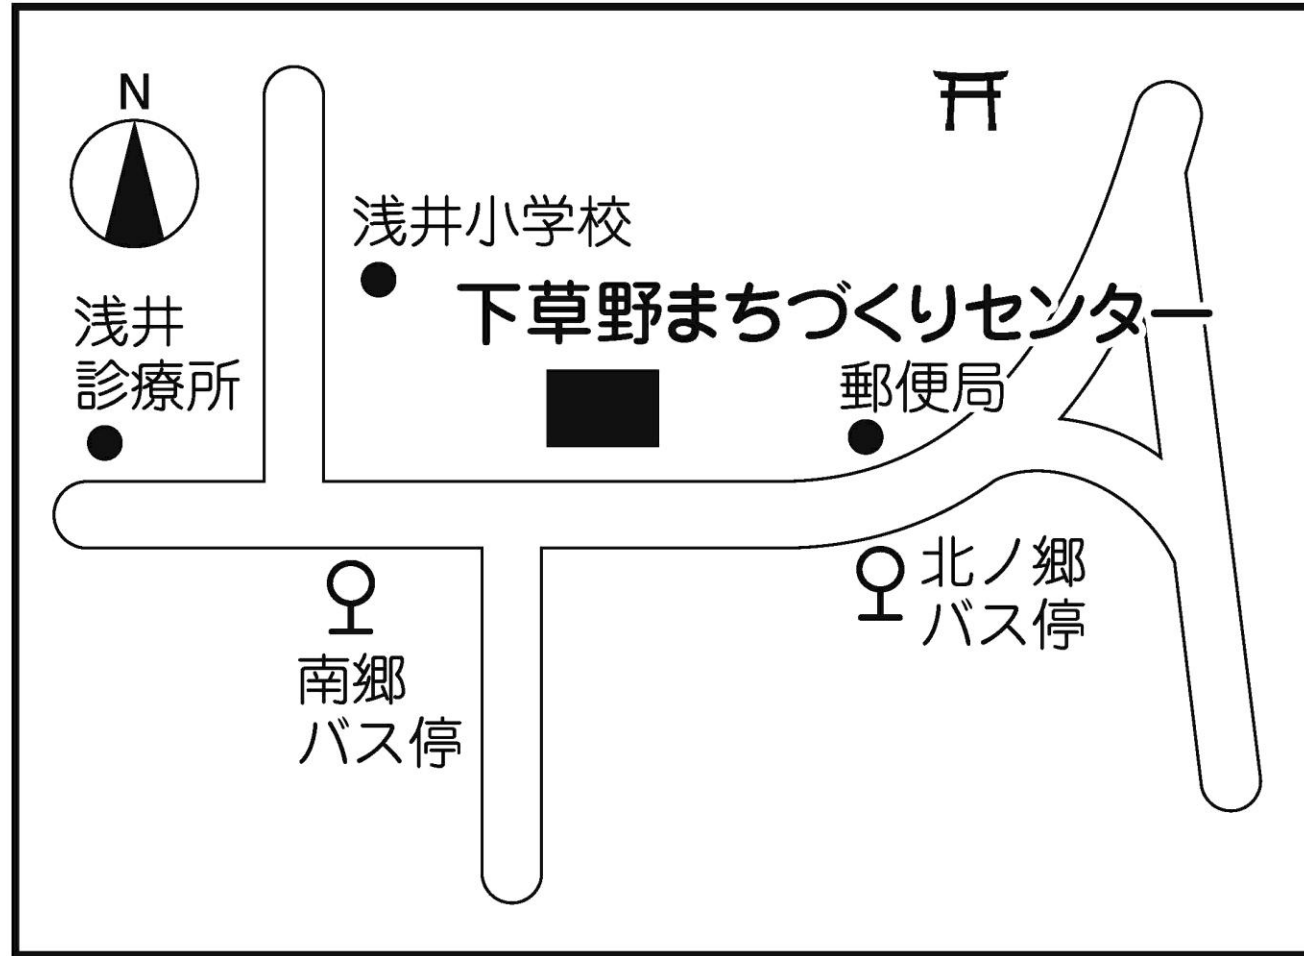

第1投票所 長浜まちづくりセンター（会議室1A・1B）

第2投票所 長浜市曳山博物館（伝承スタジオ）

第3投票所 長浜市役所本庁（多目的ルーム）

第4投票所 長浜北小学校 多目的室（山ぼとクラブ専用施設）

第5投票所 神照まちづくりセンター（多目的ホール）

第6投票所 神照幼稚園 (会議室)

第7投票所 養蚕の館（多目的ホール）

第8投票所 長浜市民交流センター（ふれあいホール）

第9投票所 六荘まちづくりセンター（ふれあいコミュニティホール）

第10投票所 ながはまウェルセンター（多目的室）

第11投票所 南郷里まちづくりセンター（多目的ホール）

第12投票所 北郷里まちづくりセンター（会議室）

第13投票所 長浜南小学校（会議室）

第14投票所 長浜市役所 浅井分庁舎

第15投票所 七尾まちづくりセンター（研修室）

第16投票所 下草野まちづくりセンター（集会室）