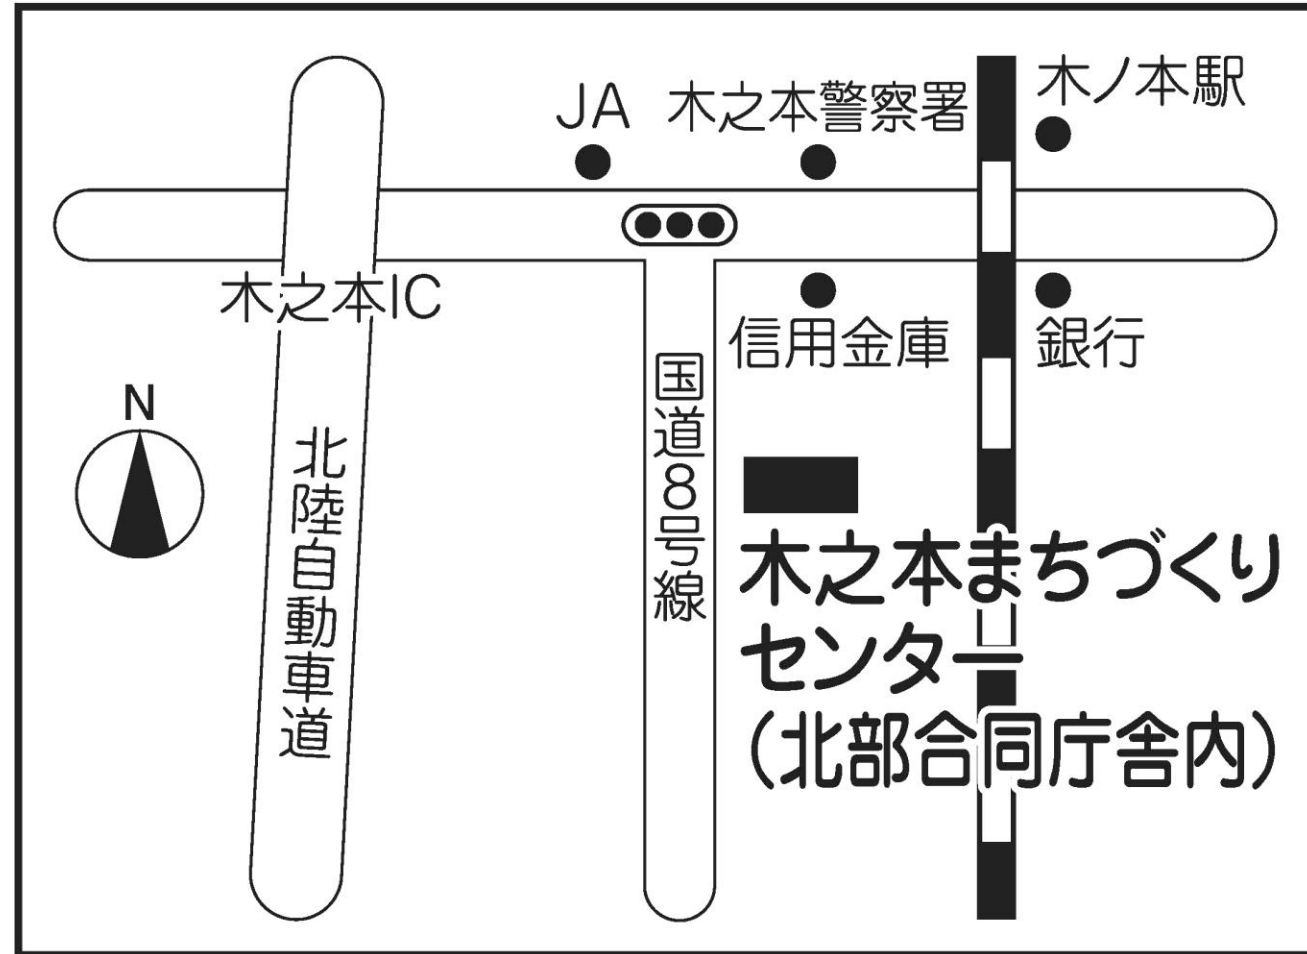

第31投票所 木之本まちづくりセンター（集会室）