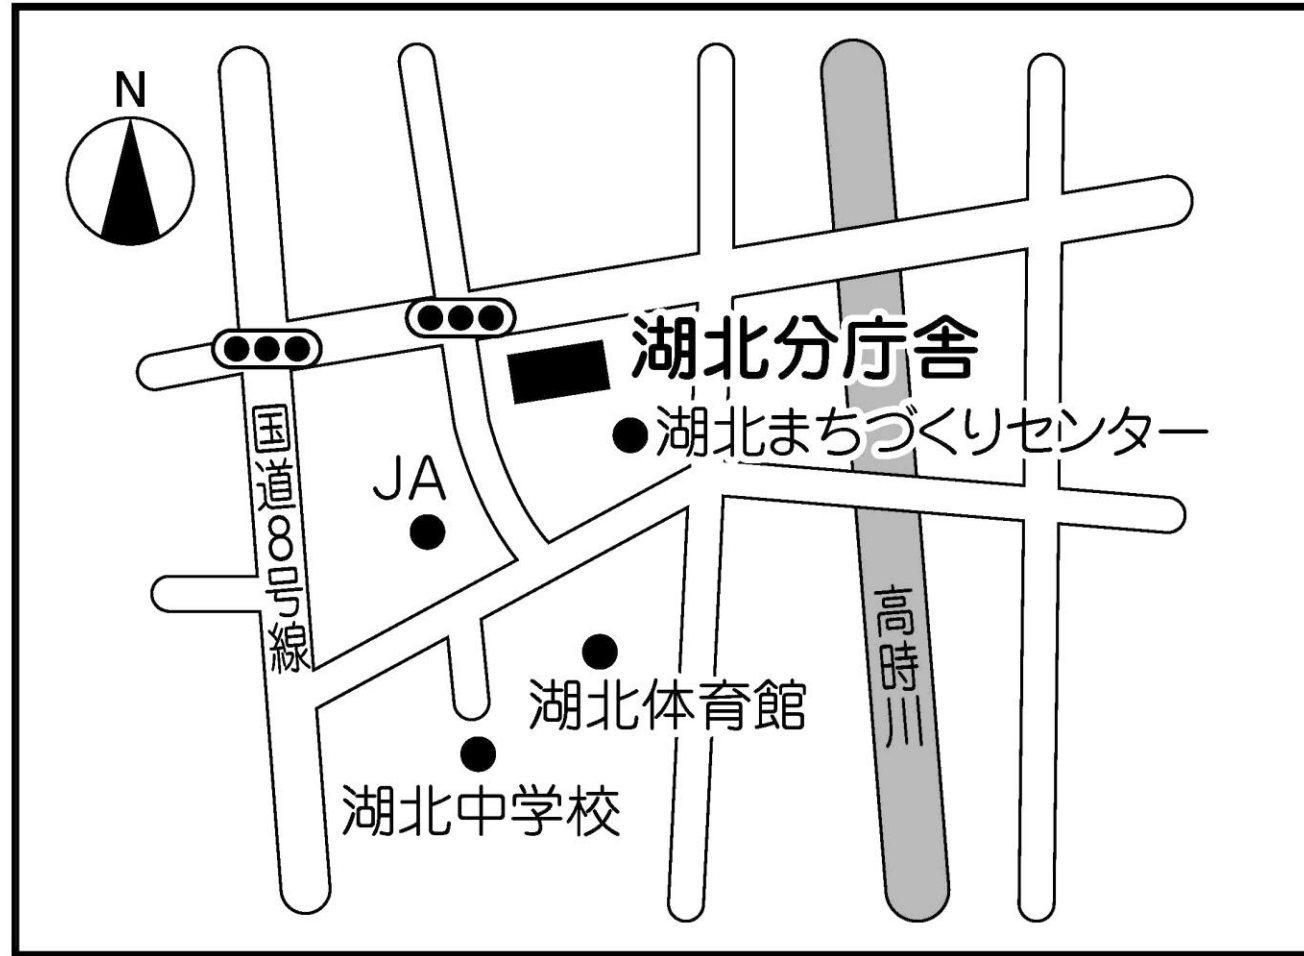

第17投票所 上草野まちづくりセンター（体育室）

第18投票所 田根まちづくりセンター（トレーニングルーム）

第19投票所 びわ文化学習センター（サークル活動室）

第20投票所 びわ北小学校（ランチルーム）

第21投票所 虎姫生きがいセンター（会議室）

第22投票所 小谷小学校（1年教室）

第23投票所 長浜市役所 湖北分庁舎（大会議室）

第24投票所 山本山運動広場体育館(トレーニングルーム)