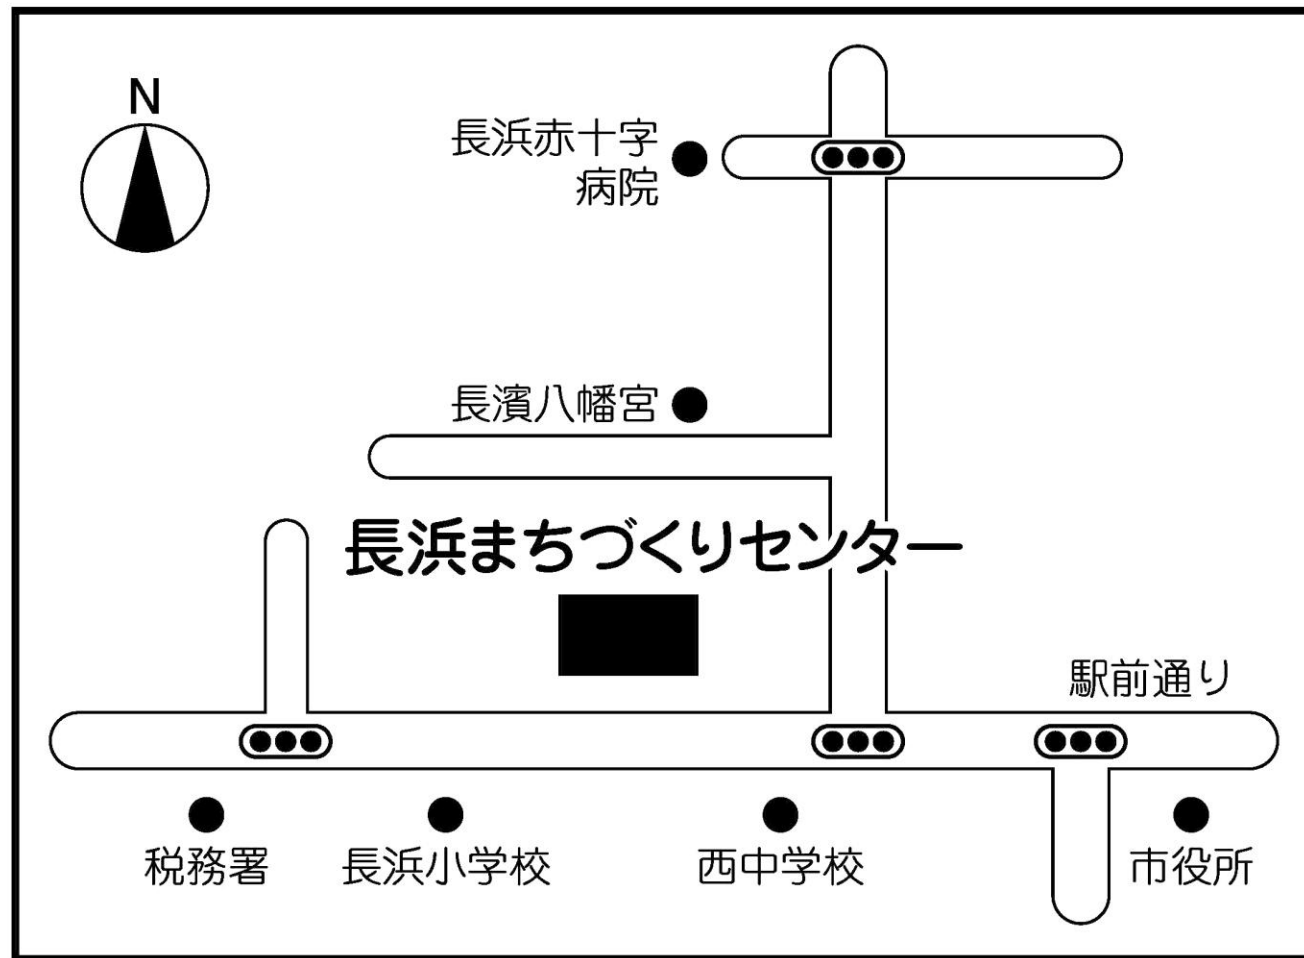

第1投票所 長浜まちづくりセンター（会議室1A・1B）

第2投票所 長浜市曳山博物館（伝承スタジオ）

第3投票所 長浜市役所本庁（多目的ルーム）

第4投票所 長浜北小学校 多目的室（山ぼとクラブ専用施設）

第5投票所 神照まちづくりセンター（多目的ホール）

第6投票所 神照幼稚園 (会議室)

第7投票所 養蚕の館（多目的ホール）

第8投票所 長浜市民交流センター（ふれあいホール）

第9投票所 六荘まちづくりセンター（ふれあいコミュニティホール）

第10投票所 ながはまウェルセンター（多目的室）

第11投票所 南郷里まちづくりセンター（多目的ホール）

第12投票所 北郷里まちづくりセンター（会議室）

第13投票所 長浜南小学校（会議室）

第14投票所 長浜市役所 浅井分庁舎

第15投票所 七尾まちづくりセンター（研修室）

第16投票所 下草野まちづくりセンター（集会室）

第33投票所 余呉まちづくりセンター（多目的ホール）

第34投票所 余呉茶わん祭の館（多目的コーナー）

第35投票所 旧長浜市保健センター西浅井分室

第36投票所 西浅井まちづくりセンター（小ホール）

第37投票所 イオン長浜店（2階特設会場）