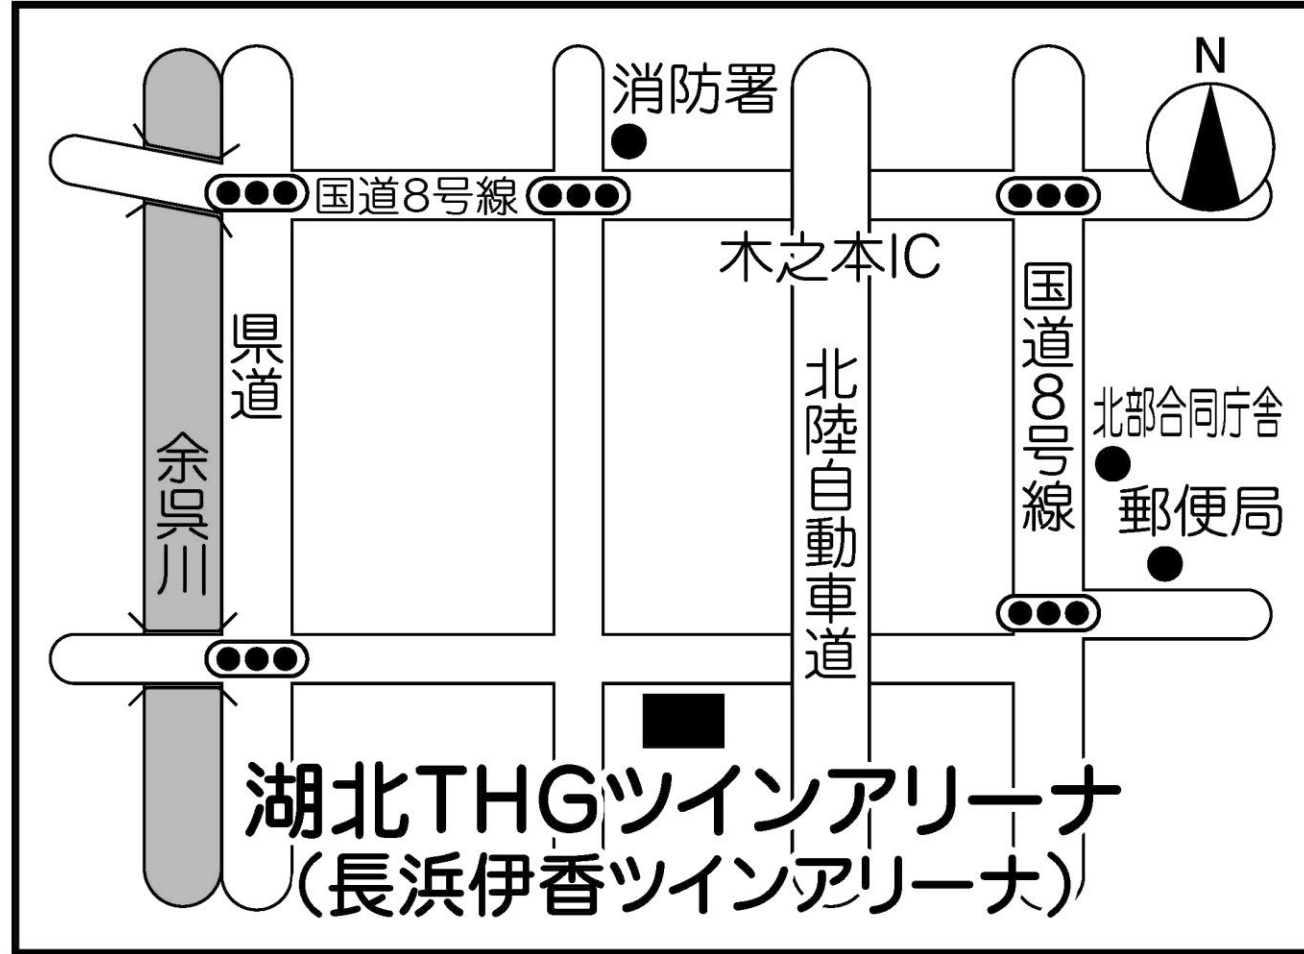

第25投票所 富永小学校（会議室）

第26投票所 高月まちづくりセンター（多目的ホール）

第27投票所 古保利小学校（会議室）

第28投票所 七郷小学校 (図工室)

第29投票所 旧杉野小中学校（生活科教室）

第30投票所 高時小学校（多目的教室）

第31投票所 木之本まちづくりセンター（集会室）

第32投票所 湖北THGツインアリーナ（長浜伊香ツインアリーナ）(多目的室)

第33投票所 余呉まちづくりセンター（多目的ホール）

第34投票所 余呉茶わん祭の館（多目的コーナー）

第35投票所 旧長浜市保健センター西浅井分室

第36投票所 西浅井まちづくりセンター（小ホール）

第37投票所 イオン長浜店（2階特設会場）