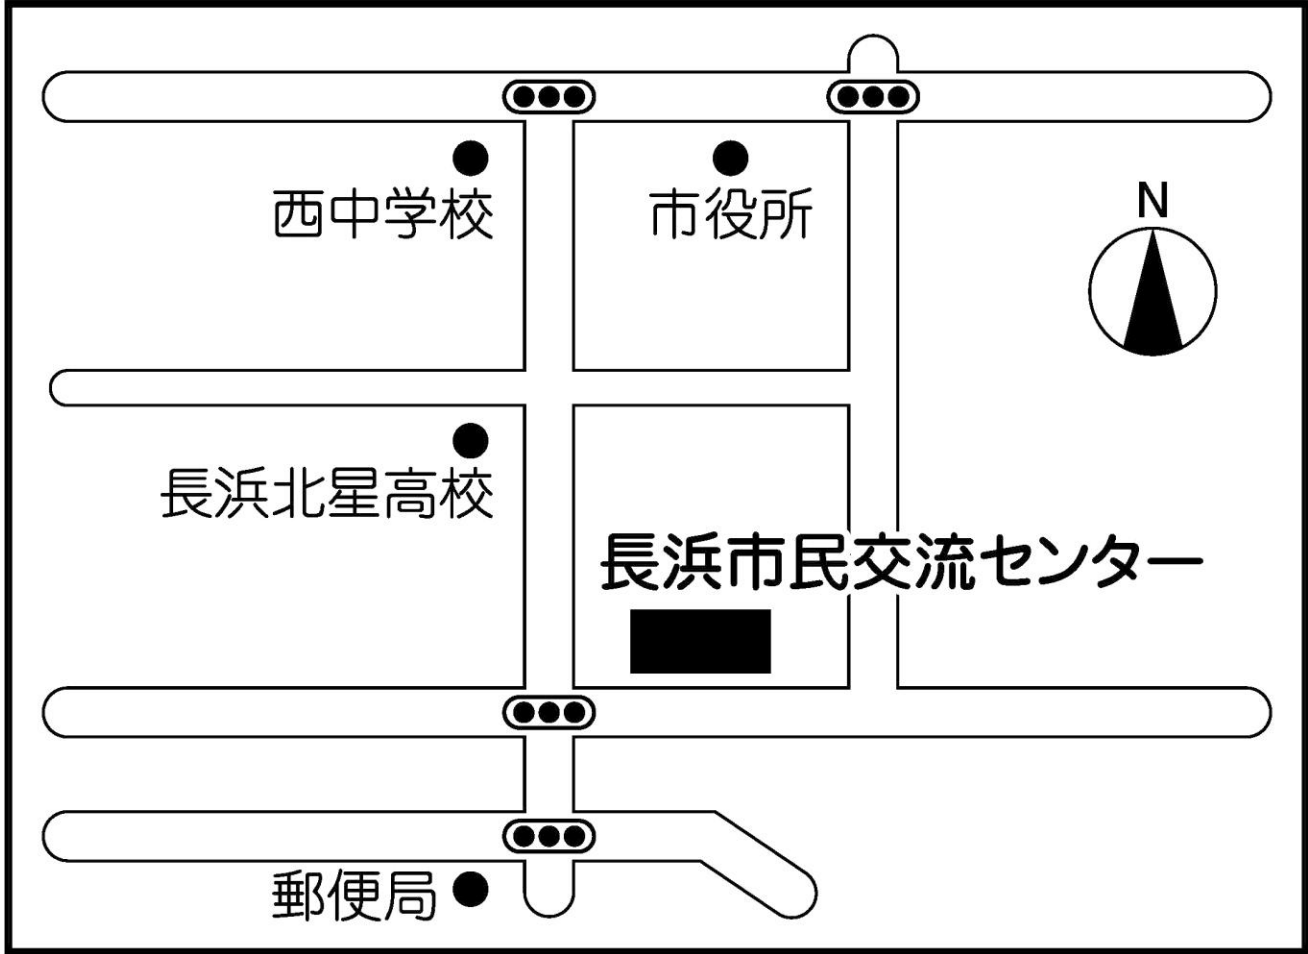

第1投票所 長浜まちづくりセンター（会議室1A・1B）

第2投票所 長浜市曳山博物館（伝承スタジオ）

第3投票所 長浜市役所本庁（多目的ルーム）

第4投票所 長浜北小学校 多目的室（山ぼとクラブ専用施設）

第5投票所 神照まちづくりセンター（多目的ホール）

第6投票所 神照幼稚園 (会議室)

第7投票所 養蚕の館（多目的ホール）

第8投票所 長浜市民交流センター（ふれあいホール）

第9投票所 六荘まちづくりセンター（ふれあいコミュニティホール）

第10投票所 ながはまウェルセンター（多目的室）

第11投票所 南郷里まちづくりセンター（多目的ホール）

第12投票所 北郷里まちづくりセンター（会議室）

第13投票所 長浜南小学校（会議室）

第14投票所 長浜市役所 浅井分庁舎

第15投票所 七尾まちづくりセンター（研修室）

第16投票所 下草野まちづくりセンター（集会室）

第17投票所 上草野まちづくりセンター（体育室）

第18投票所 田根まちづくりセンター（トレーニングルーム）

第19投票所 びわ文化学習センター（サークル活動室）

第20投票所 びわ北小学校（ランチルーム）

第21投票所 虎姫生きがいセンター（会議室）

第22投票所 小谷小学校（1年教室）

第23投票所 長浜市役所 湖北分庁舎（大会議室）

第24投票所 山本山運動広場体育館(トレーニングルーム)

第33投票所 余呉まちづくりセンター（多目的ホール）

第34投票所 余呉茶わん祭の館（多目的コーナー）

第35投票所 旧長浜市保健センター西浅井分室

第36投票所 西浅井まちづくりセンター（小ホール）

第37投票所 イオン長浜店（2階特設会場）