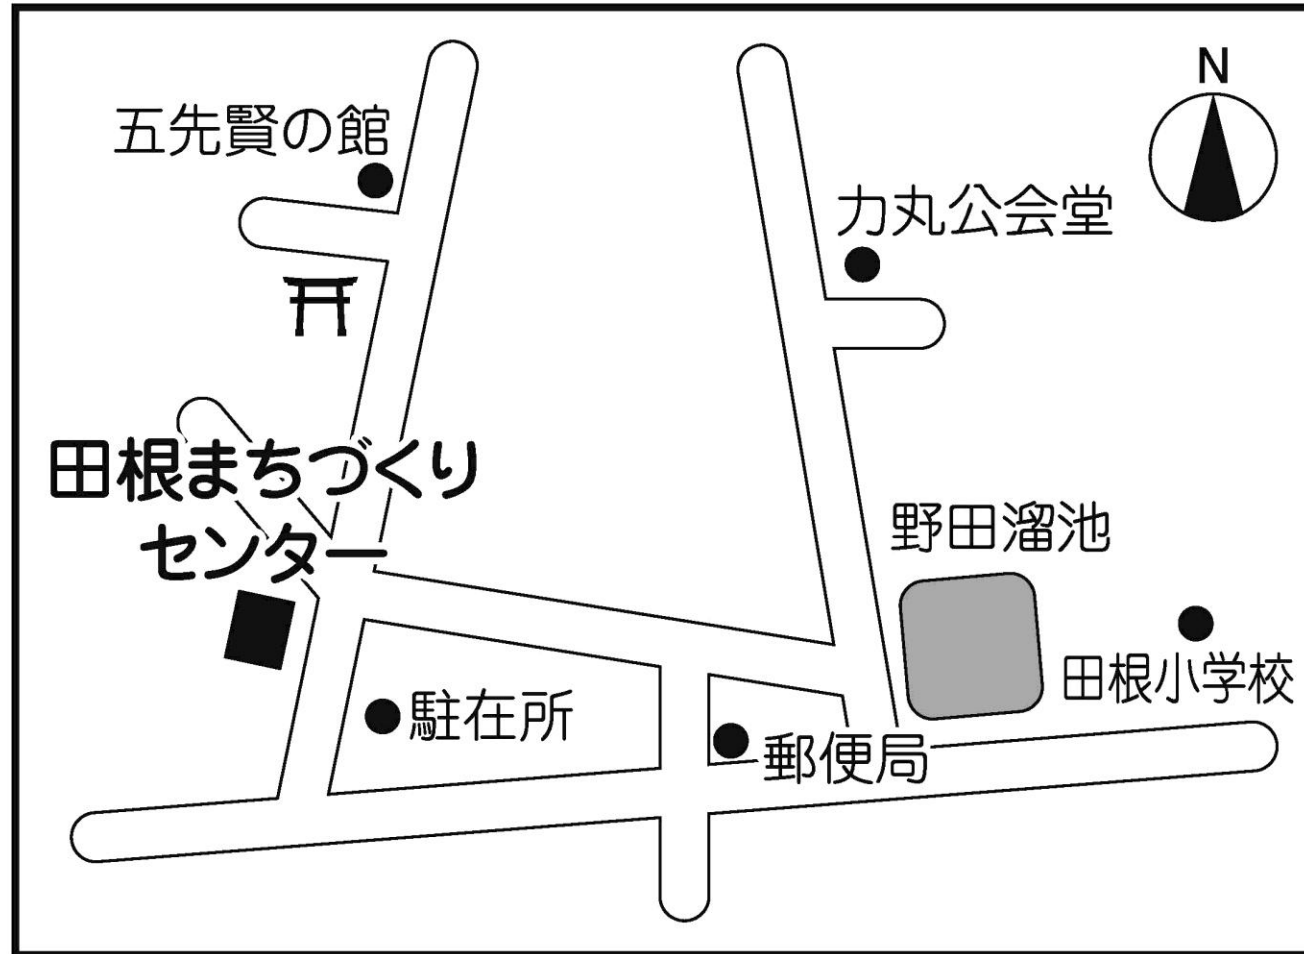

第1投票所 長浜まちづくりセンター（会議室1A・1B）

第2投票所 長浜市曳山博物館（伝承スタジオ）

第3投票所 長浜市役所本庁（多目的ルーム）

第4投票所 長浜北小学校 多目的室（山ぼとクラブ専用施設）

第5投票所 神照まちづくりセンター（多目的ホール）

第6投票所 神照幼稚園 (会議室)

第7投票所 養蚕の館（多目的ホール）

第8投票所 長浜市民交流センター（ふれあいホール）

第9投票所 六荘まちづくりセンター（ふれあいコミュニティホール）

第10投票所 ながはまウェルセンター（多目的室）

第11投票所 南郷里まちづくりセンター（多目的ホール）

第12投票所 北郷里まちづくりセンター（会議室）

第13投票所 長浜南小学校（会議室）

第14投票所 長浜市役所 浅井分庁舎

第15投票所 七尾まちづくりセンター（研修室）

第16投票所 下草野まちづくりセンター（集会室）

第17投票所 上草野まちづくりセンター（体育室）

第18投票所 田根まちづくりセンター（トレーニングルーム）

第19投票所 びわ文化学習センター（サークル活動室）

第20投票所 びわ北小学校（ランチルーム）

第21投票所 虎姫生きがいセンター（会議室）

第22投票所 小谷小学校（1年教室）

第23投票所 長浜市役所 湖北分庁舎（大会議室）

第24投票所 山本山運動広場体育館(トレーニングルーム)

第33投票所 余呉まちづくりセンター（多目的ホール）

第34投票所 余呉茶わん祭の館（多目的コーナー）

第35投票所 旧長浜市保健センター西浅井分室

第36投票所 西浅井まちづくりセンター（小ホール）

第37投票所 イオン長浜店（2階特設会場）