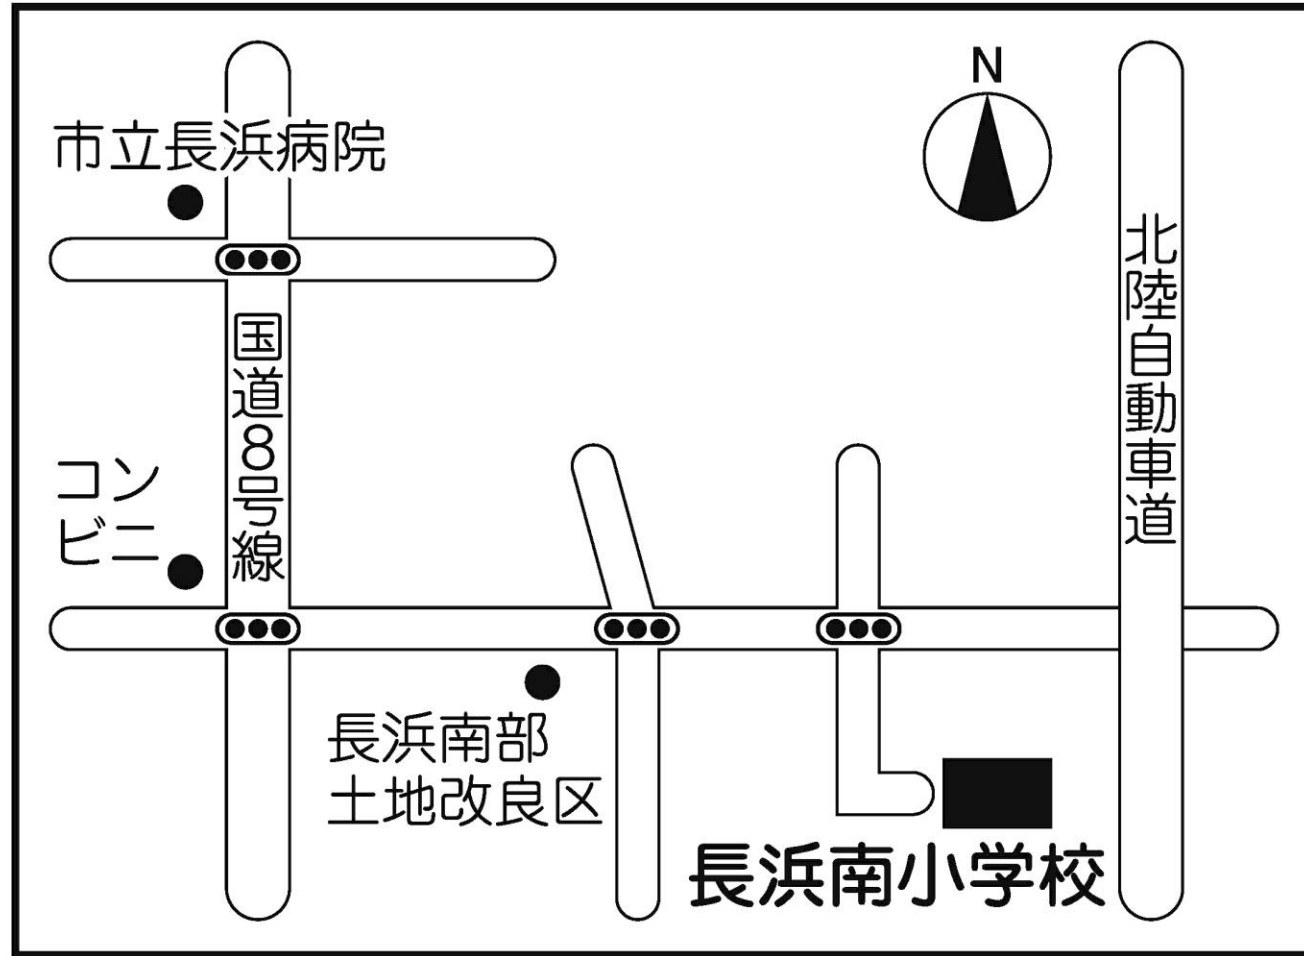

第1投票所 長浜まちづくりセンター（会議室1A・1B）

第2投票所 長浜市曳山博物館（伝承スタジオ）

第3投票所 長浜市役所本庁（多目的ルーム）

第4投票所 長浜北小学校 多目的室（山ぼとクラブ専用施設）

第5投票所 神照まちづくりセンター（多目的ホール）

第6投票所 神照幼稚園 (会議室)

第7投票所 養蚕の館（多目的ホール）

第8投票所 長浜市民交流センター（ふれあいホール）

第9投票所 六荘まちづくりセンター（ふれあいコミュニティホール）

第10投票所 ながはまウェルセンター（多目的室）

第11投票所 南郷里まちづくりセンター（多目的ホール）

第12投票所 北郷里まちづくりセンター（会議室）

第13投票所 長浜南小学校（会議室）

第14投票所 長浜市役所 浅井分庁舎

第15投票所 七尾まちづくりセンター（研修室）

第16投票所 下草野まちづくりセンター（集会室）