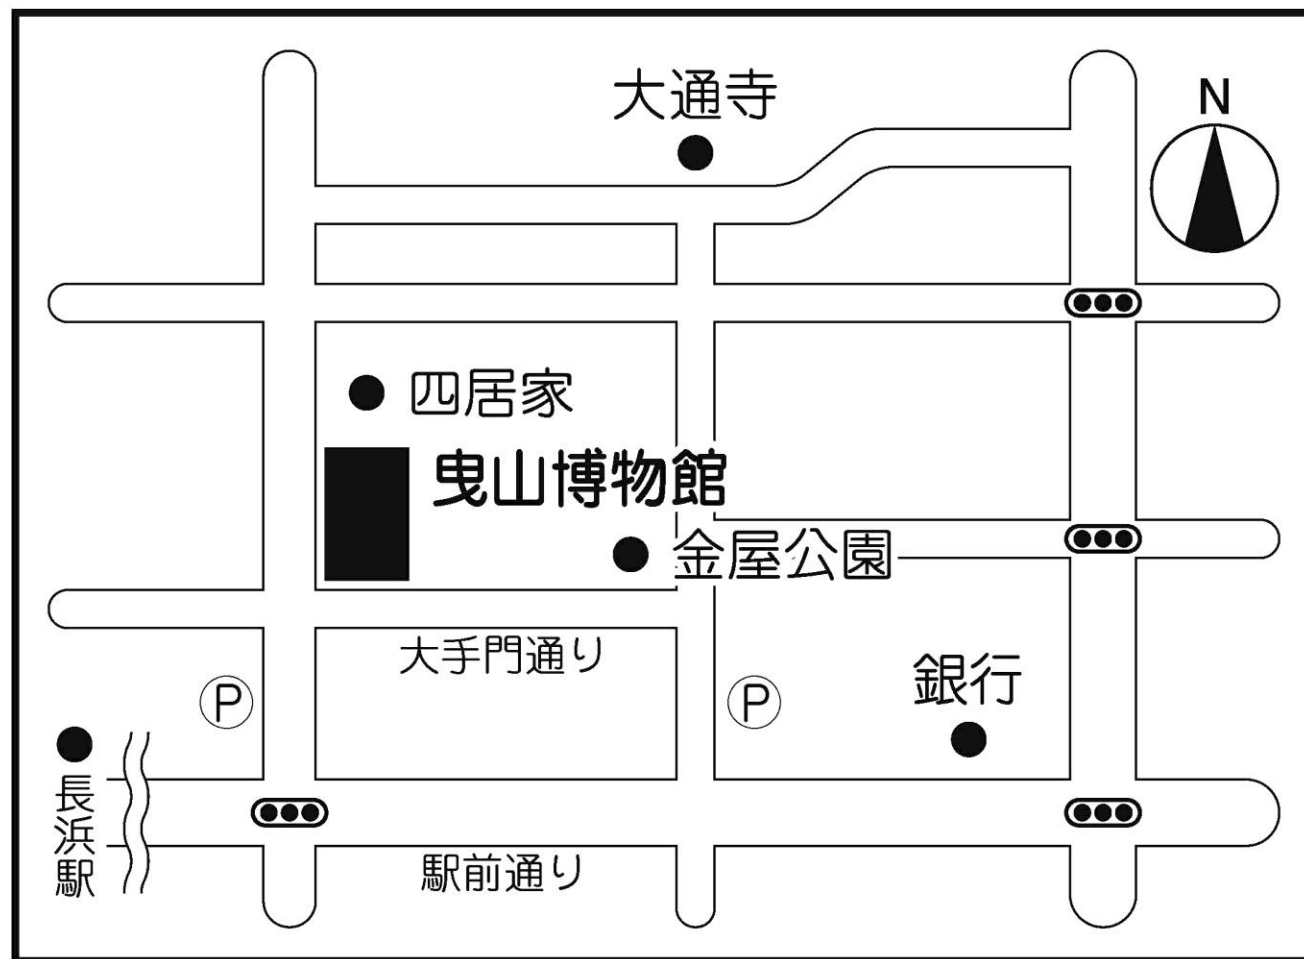

第1投票所 長浜まちづくりセンター（会議室1A・1B）

第2投票所 長浜市曳山博物館（伝承スタジオ）

第3投票所 長浜市役所本庁（多目的ルーム）

第4投票所 長浜北小学校 多目的室（山ぼとクラブ専用施設）

第5投票所 神照まちづくりセンター（多目的ホール）

第6投票所 神照幼稚園 (会議室)

第7投票所 養蚕の館（多目的ホール）

第8投票所 長浜市民交流センター（ふれあいホール）

第9投票所 六荘まちづくりセンター（ふれあいコミュニティホール）

第10投票所 ながはまウェルセンター（多目的室）

第11投票所 南郷里まちづくりセンター（多目的ホール）

第12投票所 北郷里まちづくりセンター（会議室）

第13投票所 長浜南小学校（会議室）

第14投票所 長浜市役所 浅井分庁舎

第15投票所 七尾まちづくりセンター（研修室）

第16投票所 下草野まちづくりセンター（集会室）

第17投票所 上草野まちづくりセンター（体育室）

第18投票所 田根まちづくりセンター（トレーニングルーム）

第19投票所 びわ文化学習センター（サークル活動室）

第20投票所 びわ北小学校（ランチルーム）

第21投票所 虎姫生きがいセンター（会議室）

第22投票所 小谷小学校（1年教室）

第23投票所 長浜市役所 湖北分庁舎（大会議室）

第24投票所 山本山運動広場体育館(トレーニングルーム)

第33投票所 余呉まちづくりセンター（多目的ホール）

第34投票所 余呉茶わん祭の館（多目的コーナー）

第35投票所 旧長浜市保健センター西浅井分室

第36投票所 西浅井まちづくりセンター（小ホール）

第37投票所 イオン長浜店（2階特設会場）