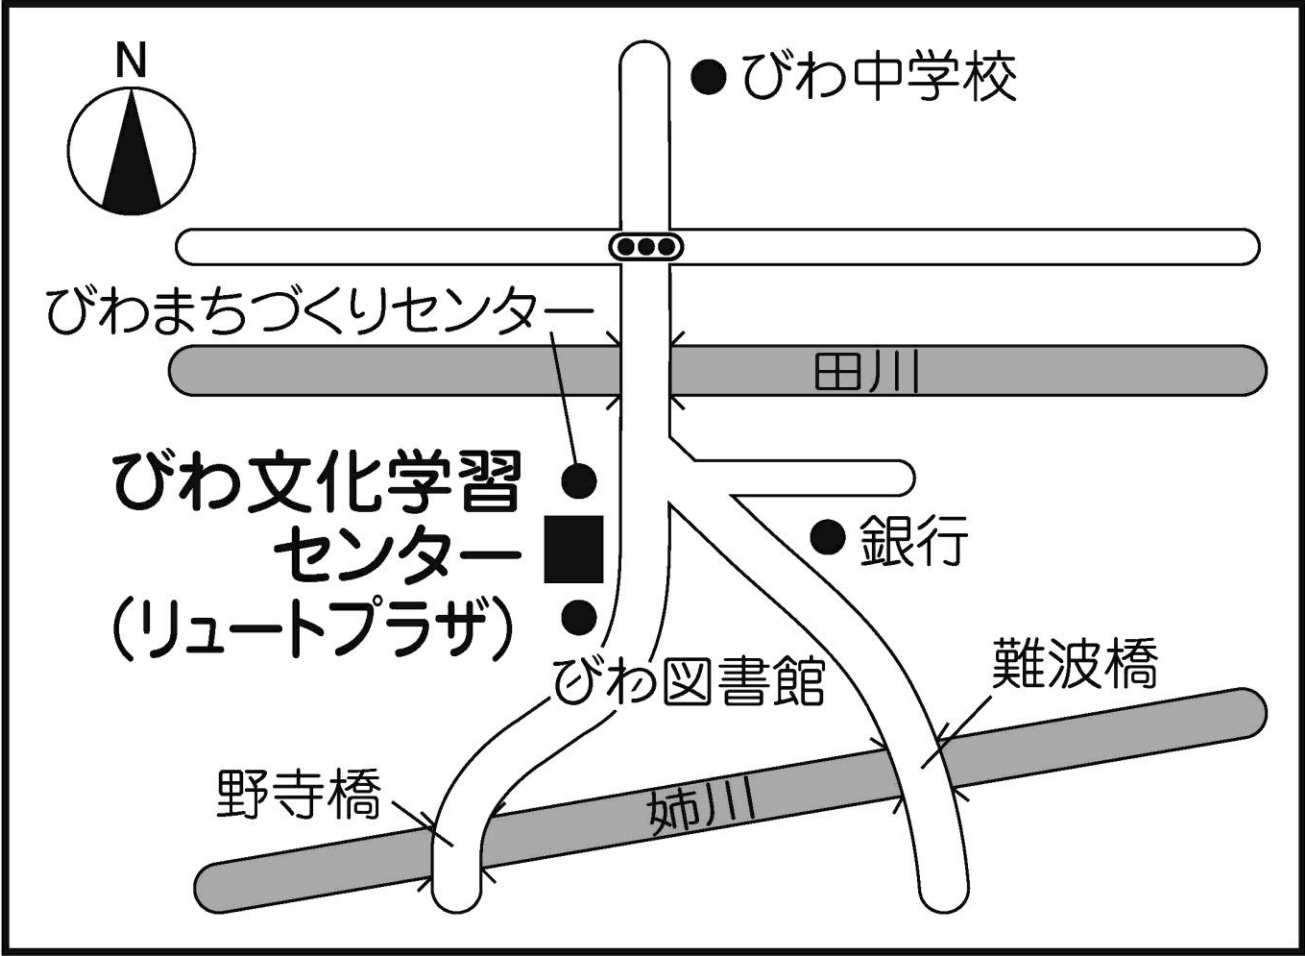

第19投票所 びわ文化学習センター（サークル活動室）