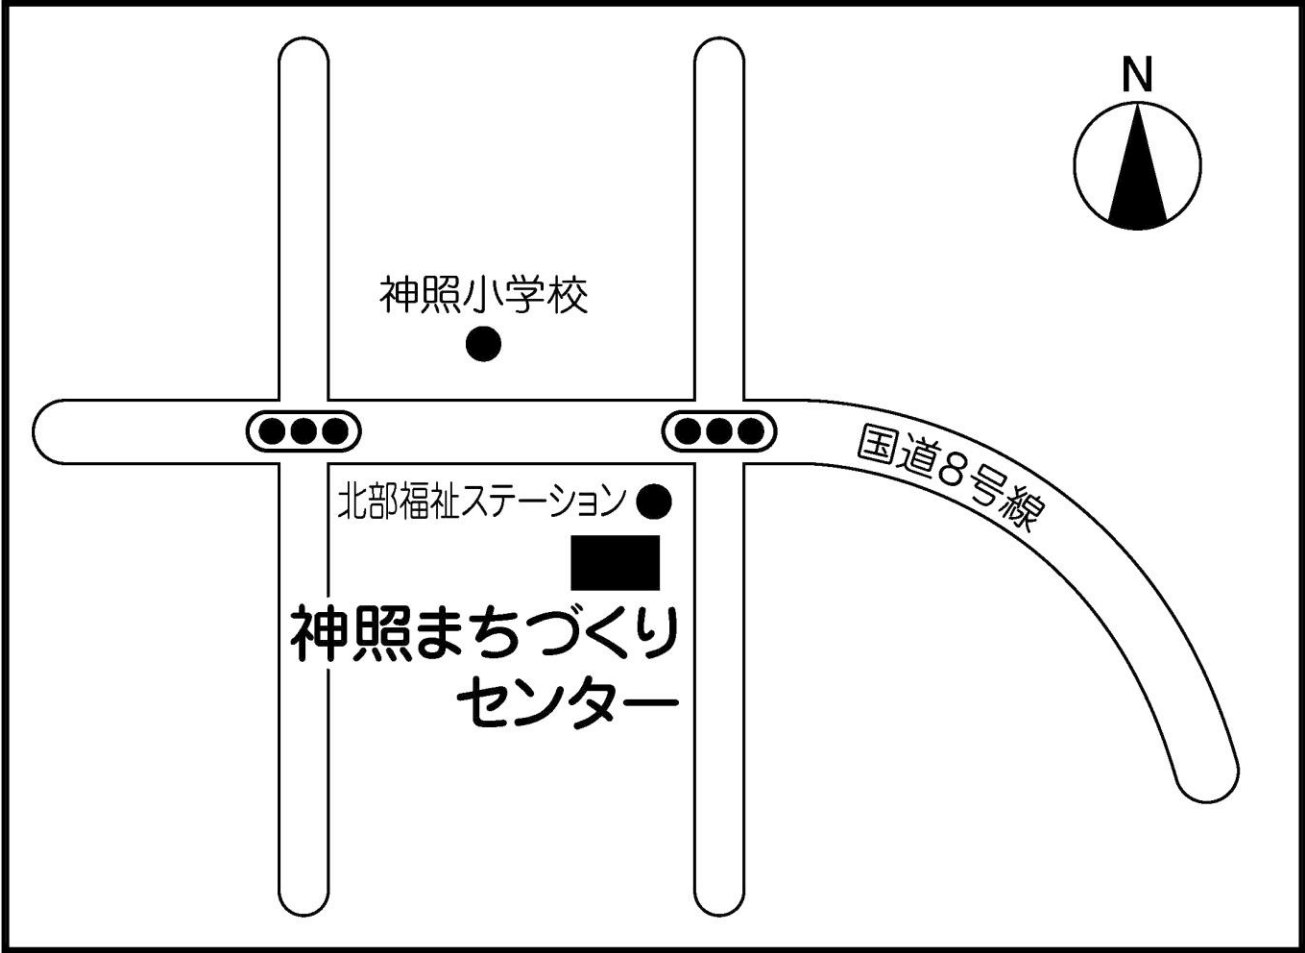

第1投票所 長浜まちづくりセンター（会議室1A・1B）

第2投票所 長浜市曳山博物館（伝承スタジオ）

第3投票所 長浜市役所本庁（多目的ルーム）

第4投票所 長浜北小学校 多目的室（山ぼとクラブ専用施設）

第5投票所 神照まちづくりセンター（多目的ホール）

第6投票所 神照幼稚園 (会議室)

第7投票所 養蚕の館（多目的ホール）

第8投票所 長浜市民交流センター（ふれあいホール）

第9投票所 六荘まちづくりセンター（ふれあいコミュニティホール）

第10投票所 ながはまウェルセンター（多目的室）

第11投票所 南郷里まちづくりセンター（多目的ホール）

第12投票所 北郷里まちづくりセンター（会議室）

第13投票所 長浜南小学校（会議室）

第14投票所 長浜市役所 浅井分庁舎

第15投票所 七尾まちづくりセンター（研修室）

第16投票所 下草野まちづくりセンター（集会室）

第33投票所 余呉まちづくりセンター（多目的ホール）

第34投票所 余呉茶わん祭の館（多目的コーナー）

第35投票所 旧長浜市保健センター西浅井分室

第36投票所 西浅井まちづくりセンター（小ホール）

第37投票所 イオン長浜店（2階特設会場）