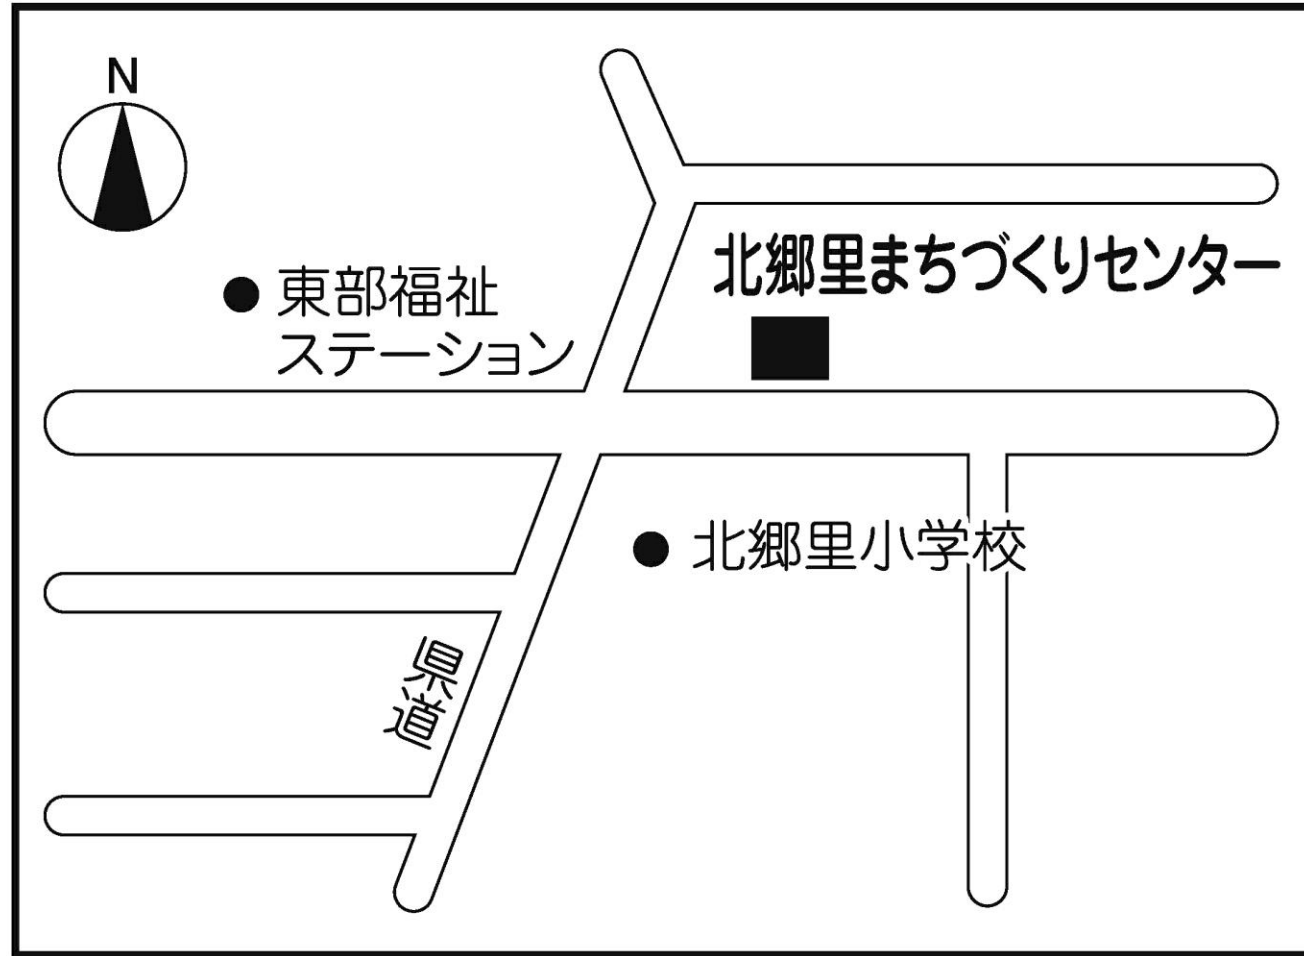

第1投票所 長浜まちづくりセンター（会議室1A・1B）

第2投票所 長浜市曳山博物館（伝承スタジオ）

第3投票所 長浜市役所本庁（多目的ルーム）

第4投票所 長浜北小学校 多目的室（山ぼとクラブ専用施設）

第5投票所 神照まちづくりセンター（多目的ホール）

第6投票所 神照幼稚園 (会議室)

第7投票所 養蚕の館（多目的ホール）

第8投票所 長浜市民交流センター（ふれあいホール）

第9投票所 六荘まちづくりセンター（ふれあいコミュニティホール）

第10投票所 ながはまウェルセンター（多目的室）

第11投票所 南郷里まちづくりセンター（多目的ホール）

第12投票所 北郷里まちづくりセンター（会議室）

第13投票所 長浜南小学校（会議室）

第14投票所 長浜市役所 浅井分庁舎

第15投票所 七尾まちづくりセンター（研修室）

第16投票所 下草野まちづくりセンター（集会室）