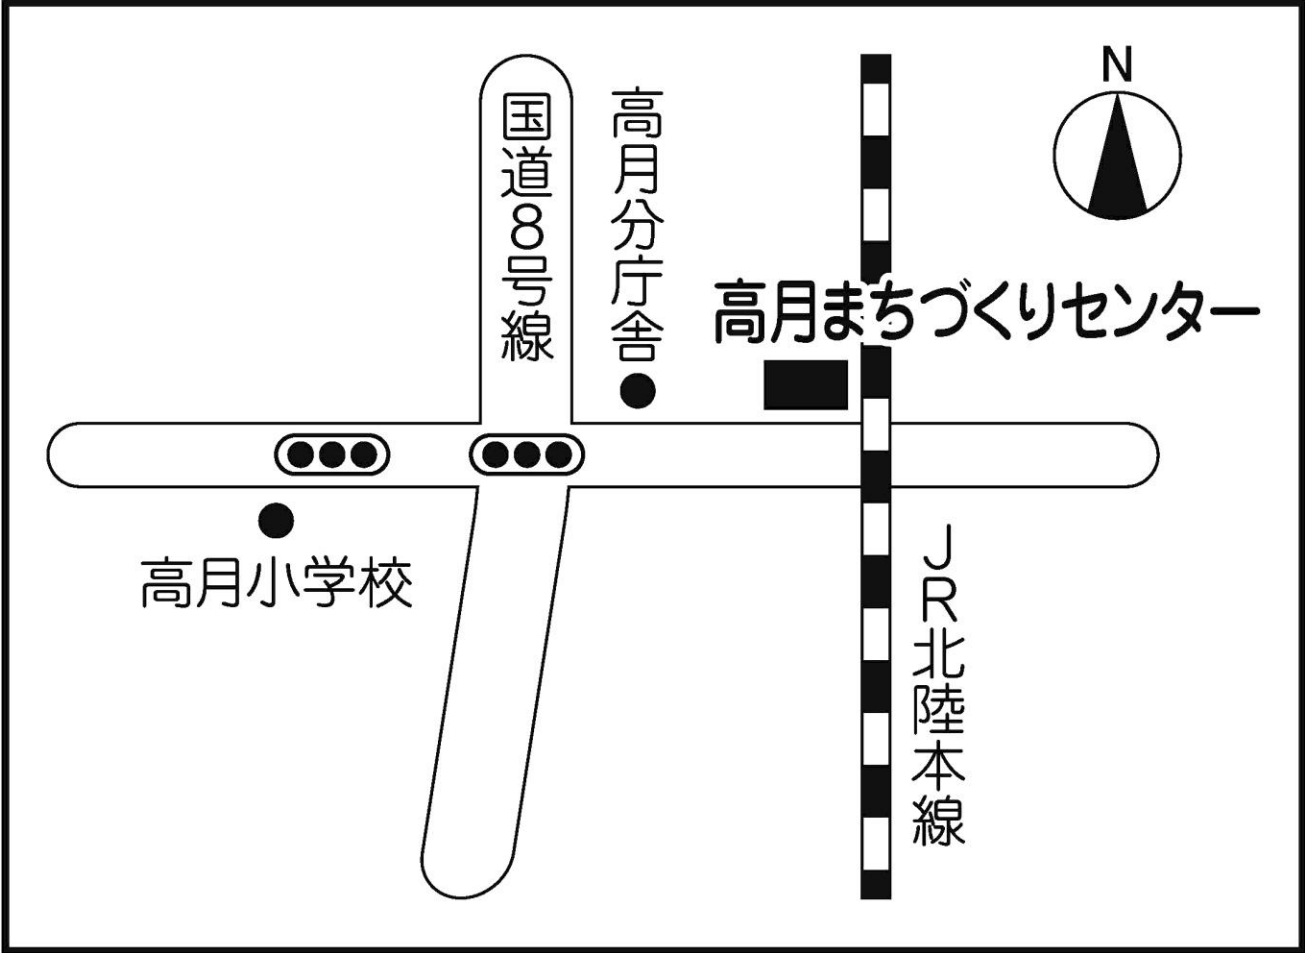

第26投票所 高月まちづくりセンター（多目的ホール）