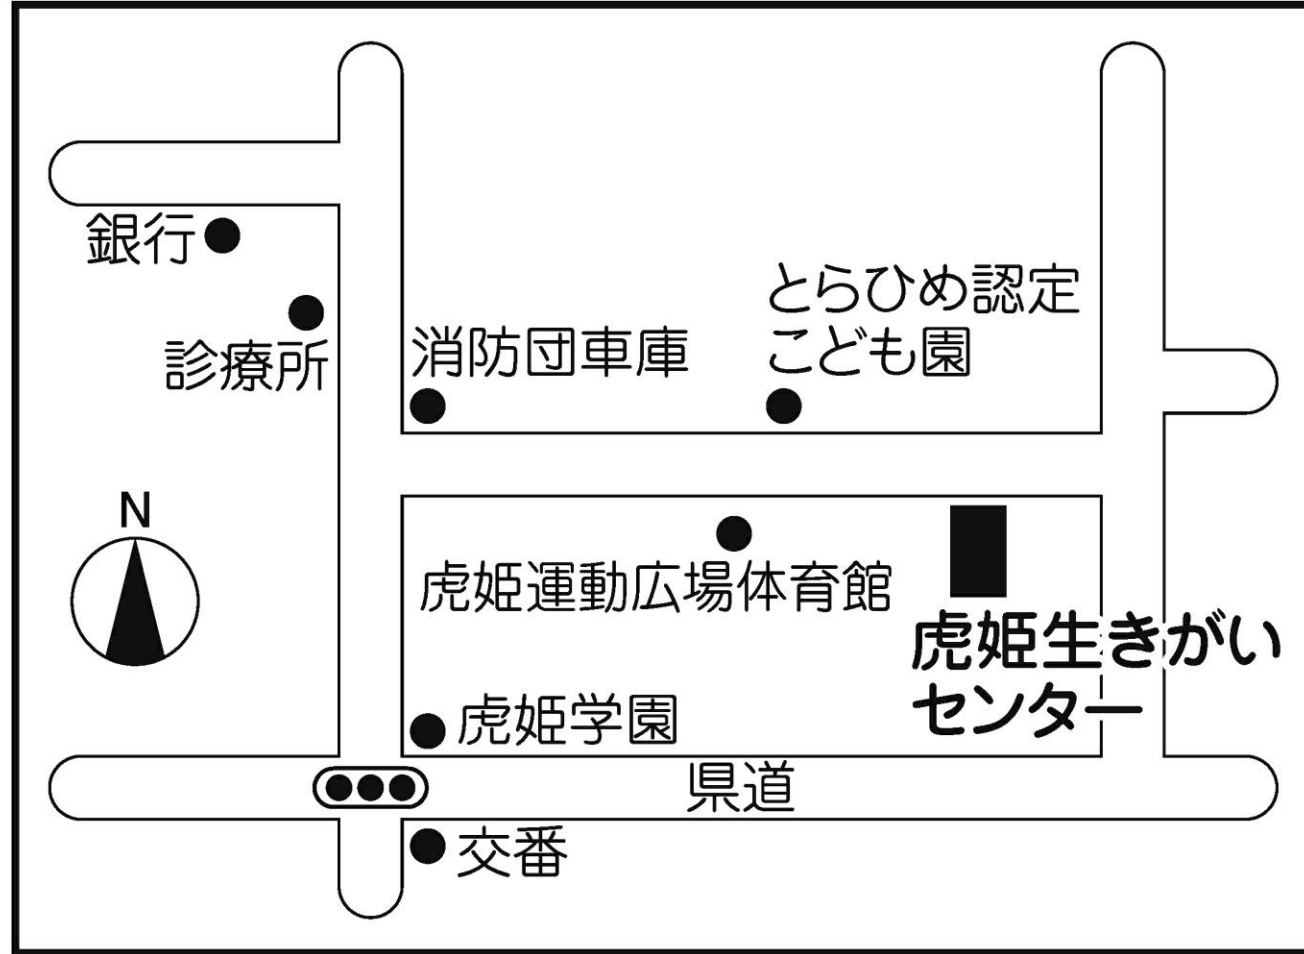

第17投票所 上草野まちづくりセンター（体育室）

第18投票所 田根まちづくりセンター（トレーニングルーム）

第19投票所 びわ文化学習センター（サークル活動室）

第20投票所 びわ北小学校（ランチルーム）

第21投票所 虎姫生きがいセンター（会議室）

第22投票所 小谷小学校（1年教室）

第23投票所 長浜市役所 湖北分庁舎（大会議室）

第24投票所 山本山運動広場体育館(トレーニングルーム)