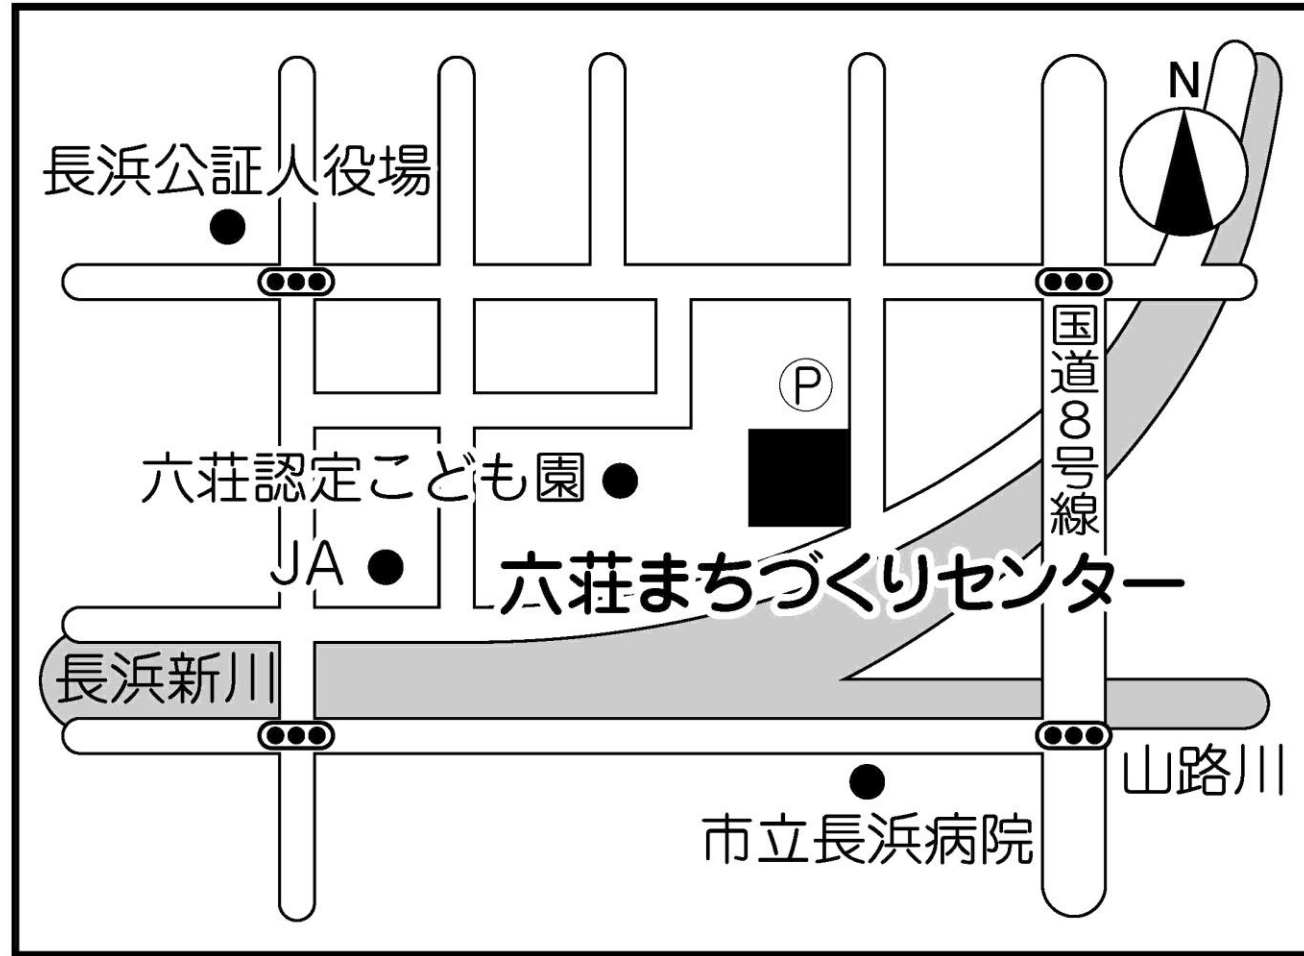

第1投票所 長浜まちづくりセンター（会議室1A・1B）

第2投票所 長浜市曳山博物館（伝承スタジオ）

第3投票所 長浜市役所本庁（多目的ルーム）

第4投票所 長浜北小学校 多目的室（山ぼとクラブ専用施設）

第5投票所 神照まちづくりセンター（多目的ホール）

第6投票所 神照幼稚園 (会議室)

第7投票所 養蚕の館（多目的ホール）

第8投票所 長浜市民交流センター（ふれあいホール）

第9投票所 六荘まちづくりセンター（ふれあいコミュニティホール）

第10投票所 ながはまウェルセンター（多目的室）

第11投票所 南郷里まちづくりセンター（多目的ホール）

第12投票所 北郷里まちづくりセンター（会議室）

第13投票所 長浜南小学校（会議室）

第14投票所 長浜市役所 浅井分庁舎

第15投票所 七尾まちづくりセンター（研修室）

第16投票所 下草野まちづくりセンター（集会室）

第33投票所 余呉まちづくりセンター（多目的ホール）

第34投票所 余呉茶わん祭の館（多目的コーナー）

第35投票所 旧長浜市保健センター西浅井分室

第36投票所 西浅井まちづくりセンター（小ホール）

第37投票所 イオン長浜店（2階特設会場）