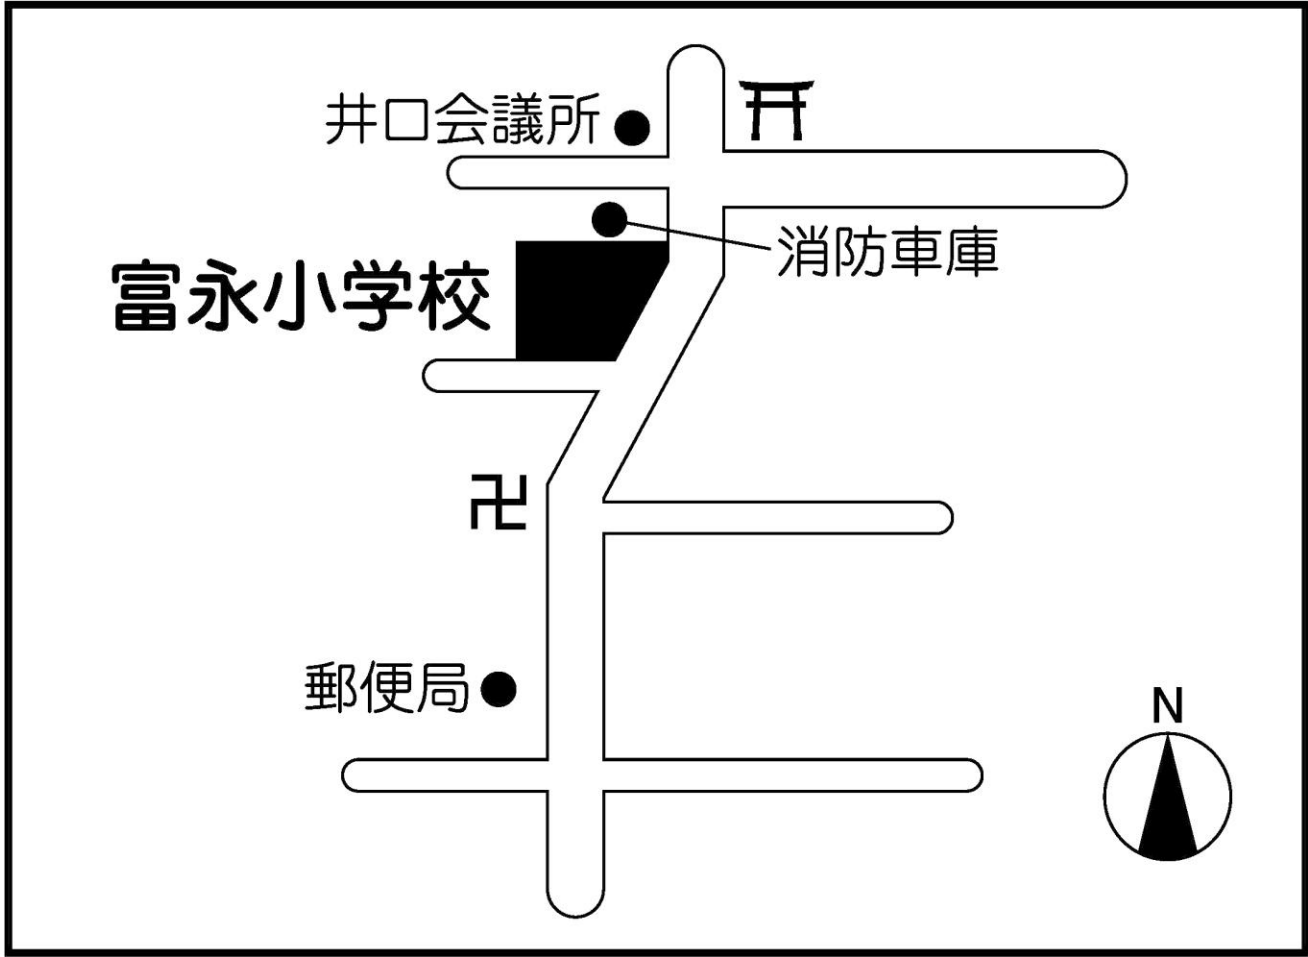

第25投票所 富永小学校（会議室）