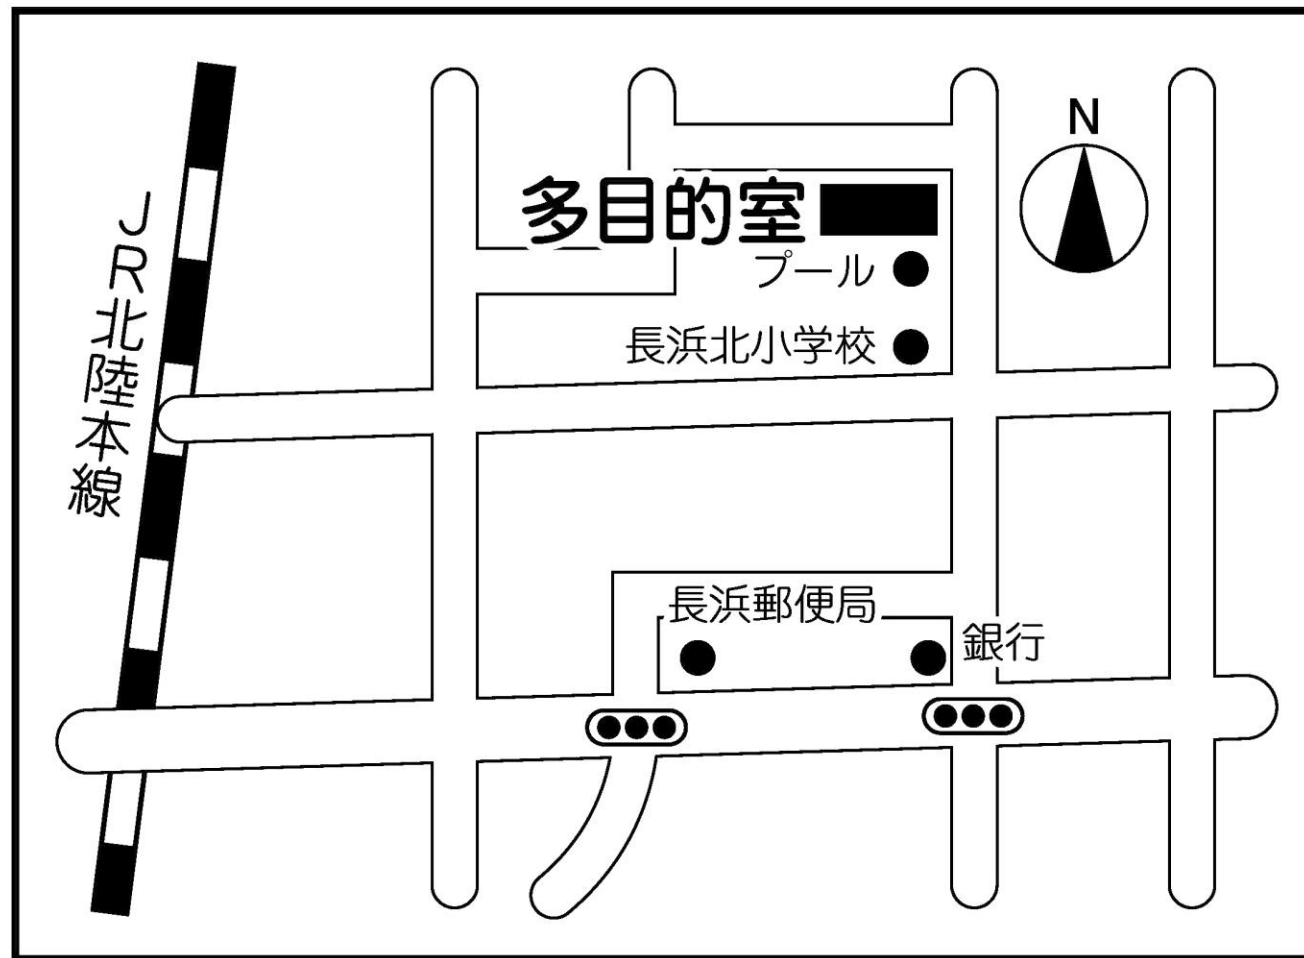

第1投票所 長浜まちづくりセンター（会議室1A・1B）

第2投票所 長浜市曳山博物館（伝承スタジオ）

第3投票所 長浜市役所本庁（多目的ルーム）

第4投票所 長浜北小学校 多目的室（山ぼとクラブ専用施設）

第5投票所 神照まちづくりセンター（多目的ホール）

第6投票所 神照幼稚園 (会議室)

第7投票所 養蚕の館（多目的ホール）

第8投票所 長浜市民交流センター（ふれあいホール）

第9投票所 六荘まちづくりセンター（ふれあいコミュニティホール）

第10投票所 ながはまウェルセンター（多目的室）

第11投票所 南郷里まちづくりセンター（多目的ホール）

第12投票所 北郷里まちづくりセンター（会議室）

第13投票所 長浜南小学校（会議室）

第14投票所 長浜市役所 浅井分庁舎

第15投票所 七尾まちづくりセンター（研修室）

第16投票所 下草野まちづくりセンター（集会室）

第33投票所 余呉まちづくりセンター（多目的ホール）

第34投票所 余呉茶わん祭の館（多目的コーナー）

第35投票所 旧長浜市保健センター西浅井分室

第36投票所 西浅井まちづくりセンター（小ホール）

第37投票所 イオン長浜店（2階特設会場）