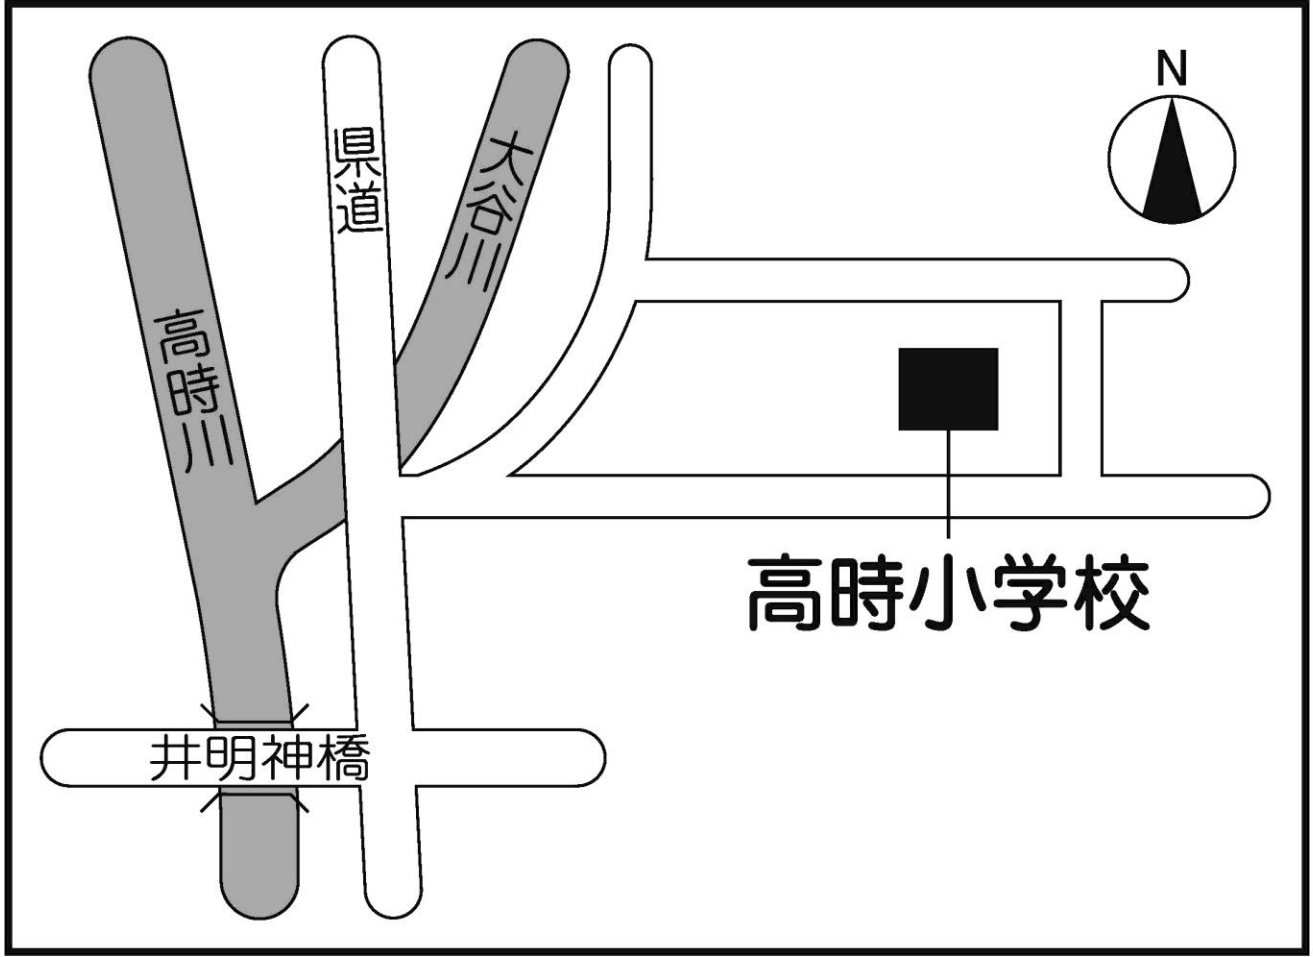

第30投票所 高時小学校（多目的教室）