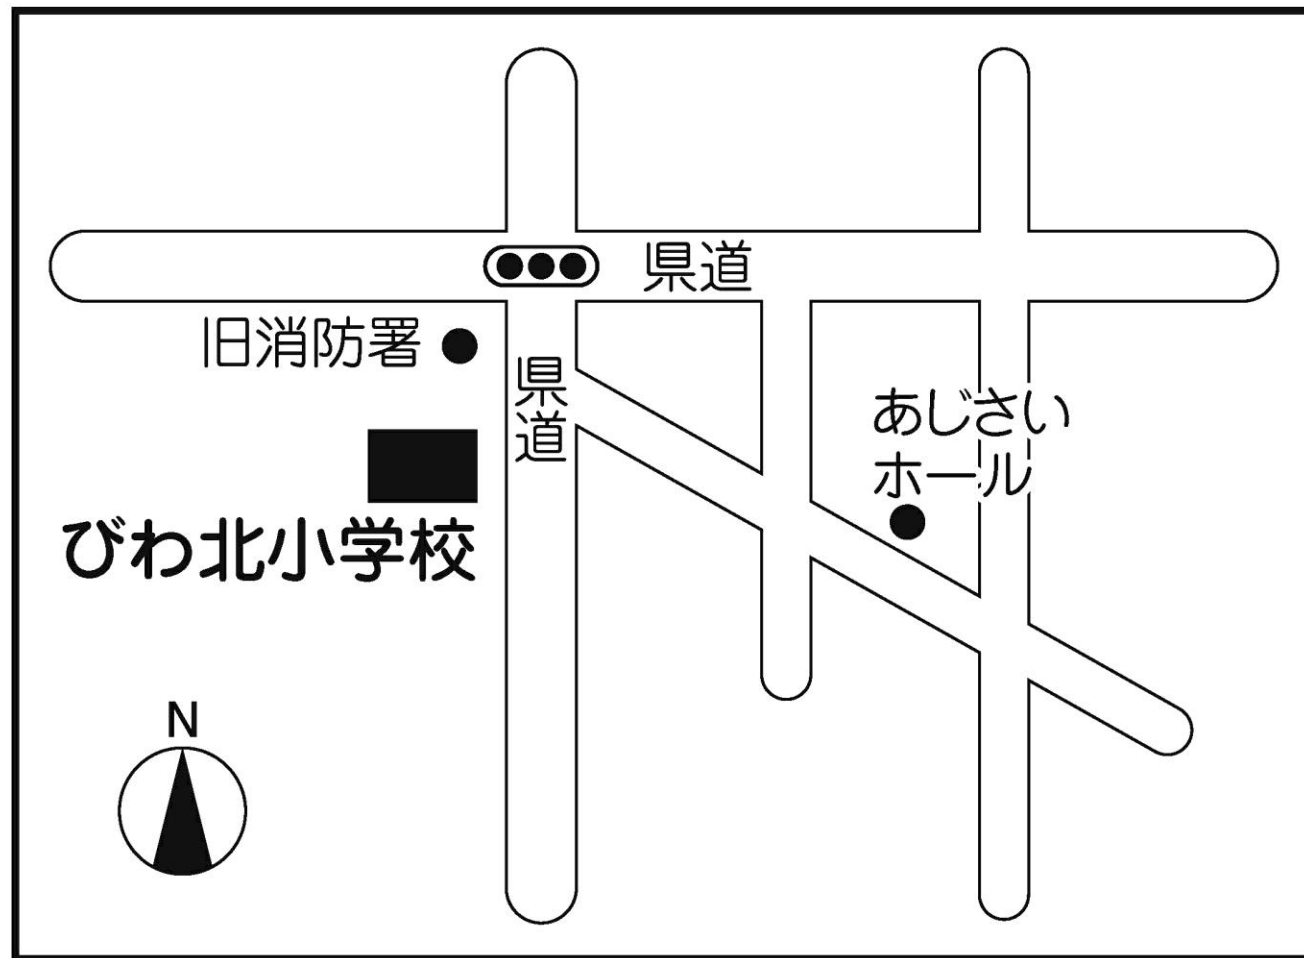

第17投票所 上草野まちづくりセンター（体育室）

第18投票所 田根まちづくりセンター（トレーニングルーム）

第19投票所 びわ文化学習センター（サークル活動室）

第20投票所 びわ北小学校（ランチルーム）

第21投票所 虎姫生きがいセンター（会議室）

第22投票所 小谷小学校（1年教室）

第23投票所 長浜市役所 湖北分庁舎（大会議室）

第24投票所 山本山運動広場体育館(トレーニングルーム)