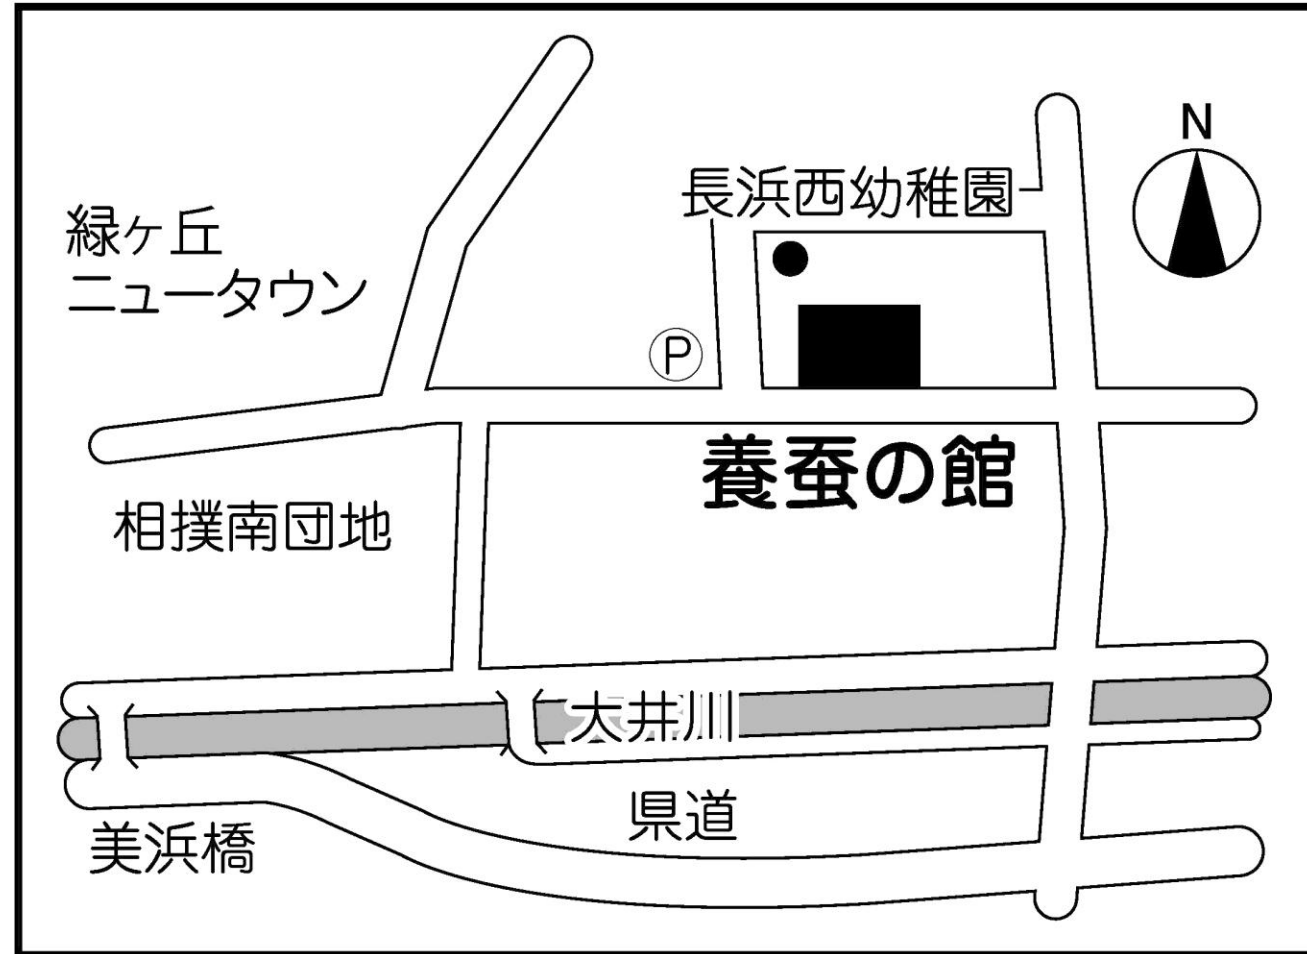

第1投票所 長浜まちづくりセンター（会議室1A・1B）

第2投票所 長浜市曳山博物館（伝承スタジオ）

第3投票所 長浜市役所本庁（多目的ルーム）

第4投票所 長浜北小学校 多目的室（山ぼとクラブ専用施設）

第5投票所 神照まちづくりセンター（多目的ホール）

第6投票所 神照幼稚園 (会議室)

第7投票所 養蚕の館（多目的ホール）

第8投票所 長浜市民交流センター（ふれあいホール）

第9投票所 六荘まちづくりセンター（ふれあいコミュニティホール）

第10投票所 ながはまウェルセンター（多目的室）

第11投票所 南郷里まちづくりセンター（多目的ホール）

第12投票所 北郷里まちづくりセンター（会議室）

第13投票所 長浜南小学校（会議室）

第14投票所 長浜市役所 浅井分庁舎

第15投票所 七尾まちづくりセンター（研修室）

第16投票所 下草野まちづくりセンター（集会室）

第33投票所 余呉まちづくりセンター（多目的ホール）

第34投票所 余呉茶わん祭の館（多目的コーナー）

第35投票所 旧長浜市保健センター西浅井分室

第36投票所 西浅井まちづくりセンター（小ホール）

第37投票所 イオン長浜店（2階特設会場）