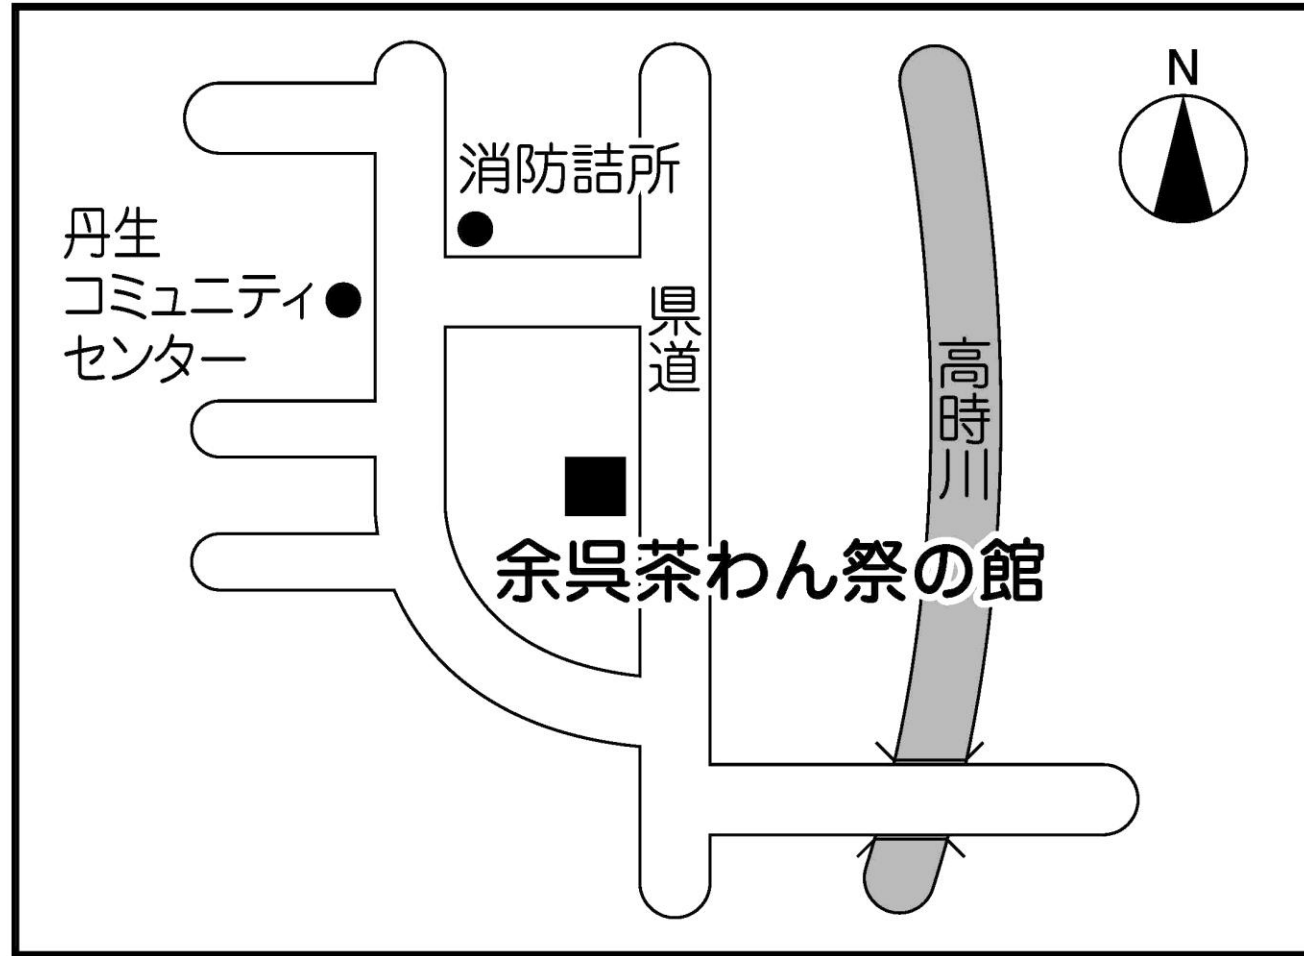

第33投票所 余呉まちづくりセンター（多目的ホール）

第34投票所 余呉茶わん祭の館（多目的コーナー）

第35投票所 旧長浜市保健センター西浅井分室

第36投票所 西浅井まちづくりセンター（小ホール）

第37投票所 イオン長浜店（2階特設会場）