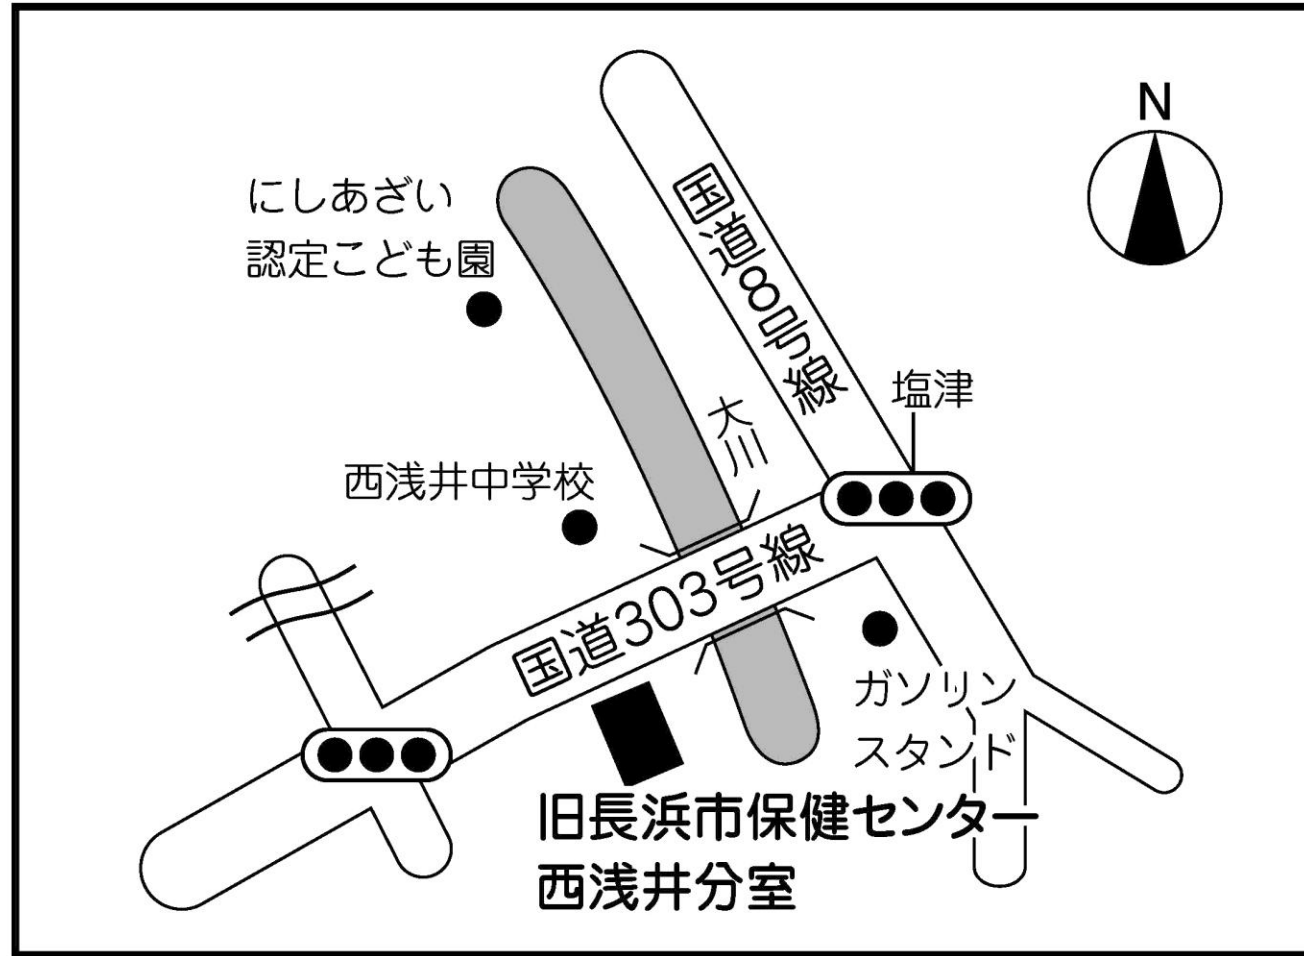

第33投票所 余呉まちづくりセンター（多目的ホール）

第34投票所 余呉茶わん祭の館（多目的コーナー）

第35投票所 旧長浜市保健センター西浅井分室

第36投票所 西浅井まちづくりセンター（小ホール）

第37投票所 イオン長浜店（2階特設会場）