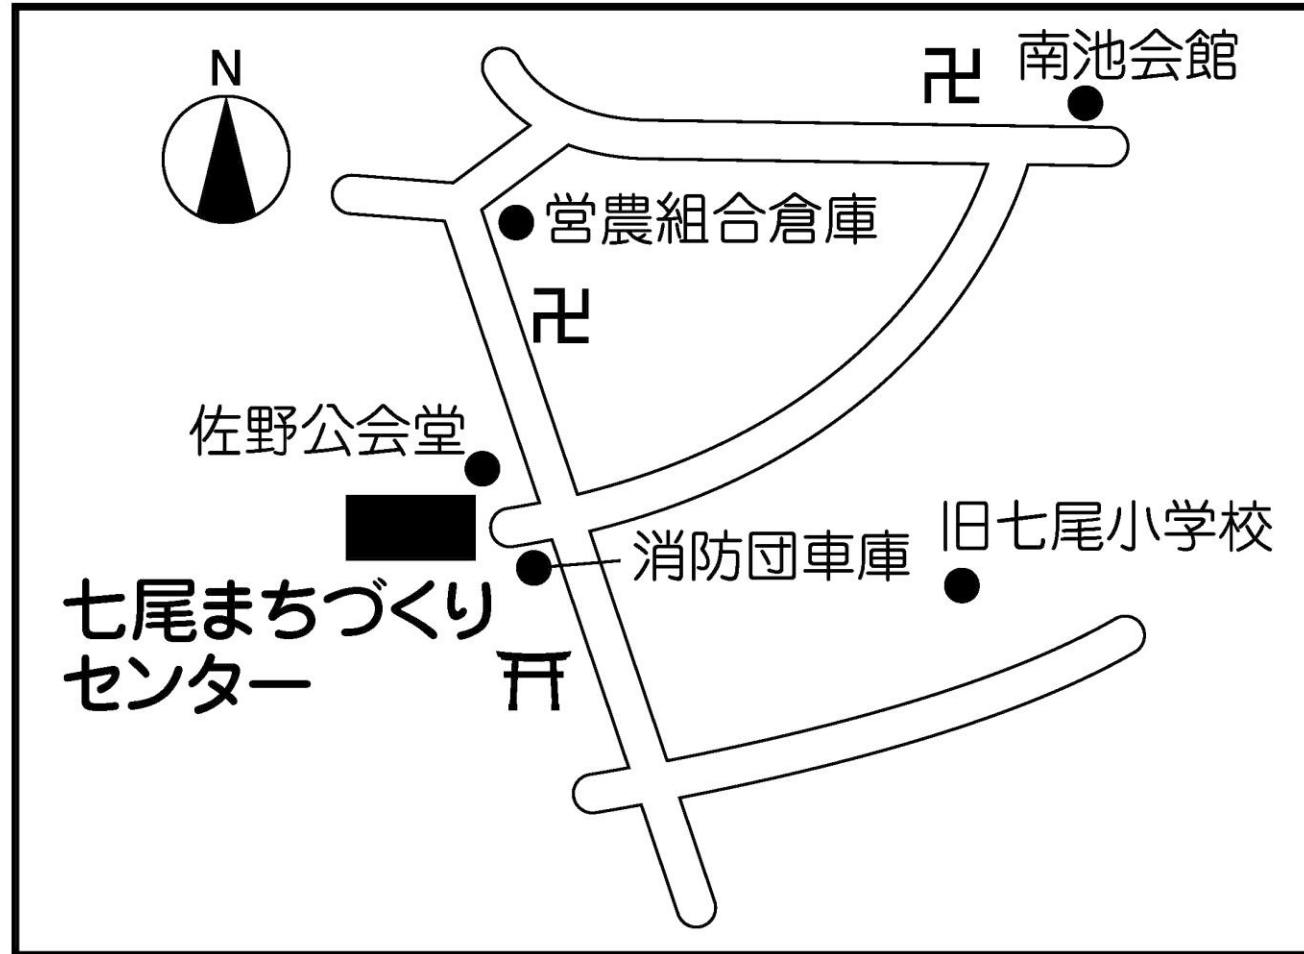

第9投票所 六荘まちづくりセンター（ふれあいコミュニティホール）

第10投票所 ながはまウェルセンター（多目的室）

第11投票所 南郷里まちづくりセンター（多目的ホール）

第12投票所 北郷里まちづくりセンター（会議室）

第13投票所 長浜南小学校（会議室）

第14投票所 長浜市役所 浅井分庁舎

第15投票所 七尾まちづくりセンター（研修室）

第16投票所 下草野まちづくりセンター（集会室）

第33投票所 余呉まちづくりセンター（多目的ホール）

第34投票所 余呉茶わん祭の館（多目的コーナー）

第35投票所 旧長浜市保健センター西浅井分室

第36投票所 西浅井まちづくりセンター（小ホール）

第37投票所 イオン長浜店（2階特設会場）