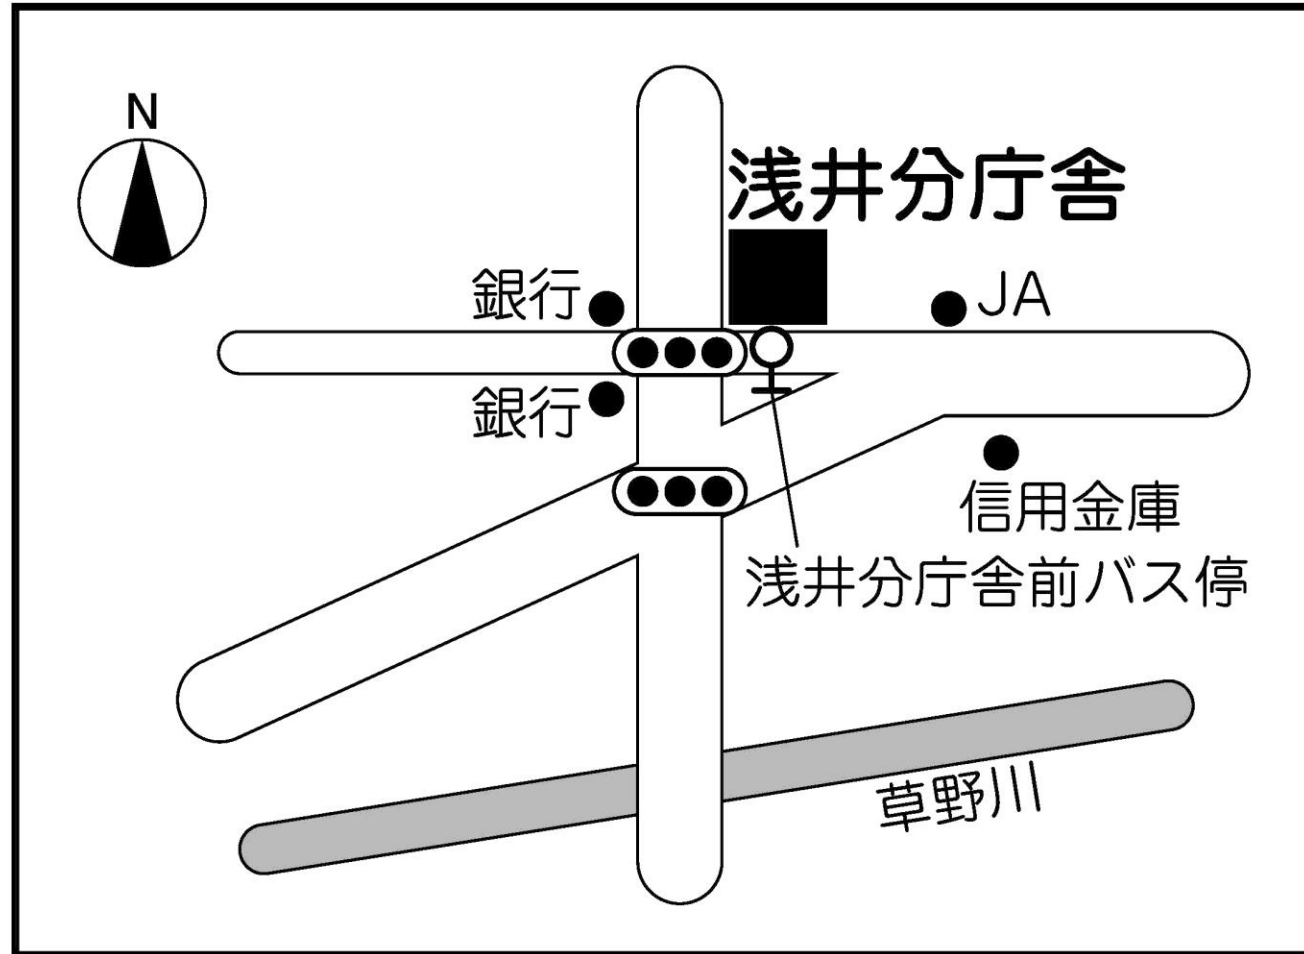

第9投票所 六荘まちづくりセンター（ふれあいコミュニティホール）

第10投票所 ながはまウェルセンター（多目的室）

第11投票所 南郷里まちづくりセンター（多目的ホール）

第12投票所 北郷里まちづくりセンター（会議室）

第13投票所 長浜南小学校（会議室）

第14投票所 長浜市役所 浅井分庁舎

第15投票所 七尾まちづくりセンター（研修室）

第16投票所 下草野まちづくりセンター（集会室）