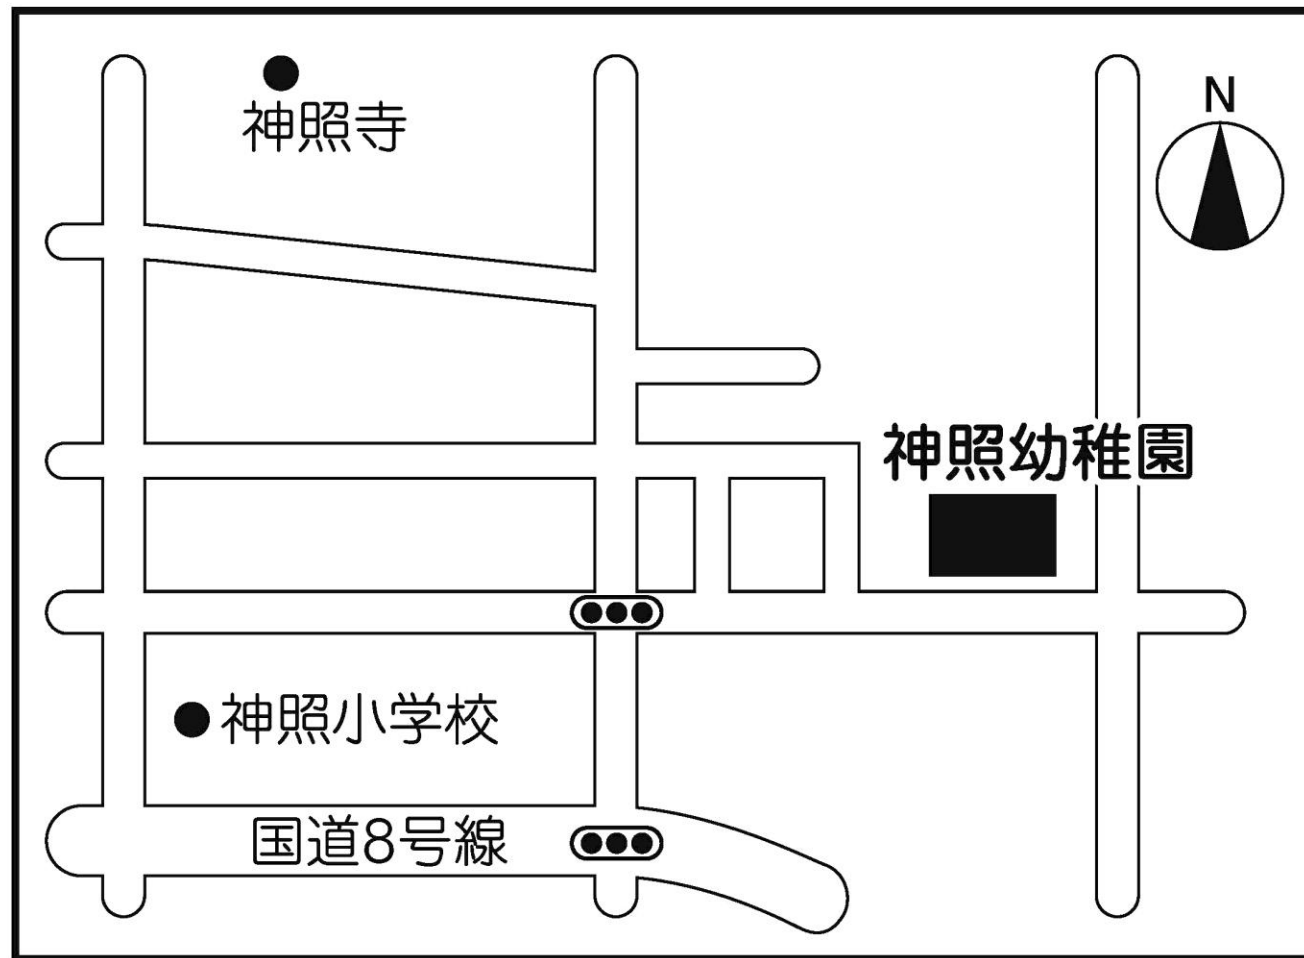

第1投票所 長浜まちづくりセンター（会議室1A・1B）

第2投票所 長浜市曳山博物館（伝承スタジオ）

第3投票所 長浜市役所本庁（多目的ルーム）

第4投票所 長浜北小学校 多目的室（山ぼとクラブ専用施設）

第5投票所 神照まちづくりセンター（多目的ホール）

第6投票所 神照幼稚園 (会議室)

第7投票所 養蚕の館（多目的ホール）

第8投票所 長浜市民交流センター（ふれあいホール）

第9投票所 六荘まちづくりセンター（ふれあいコミュニティホール）

第10投票所 ながはまウェルセンター（多目的室）

第11投票所 南郷里まちづくりセンター（多目的ホール）

第12投票所 北郷里まちづくりセンター（会議室）

第13投票所 長浜南小学校（会議室）

第14投票所 長浜市役所 浅井分庁舎

第15投票所 七尾まちづくりセンター（研修室）

第16投票所 下草野まちづくりセンター（集会室）

第17投票所 上草野まちづくりセンター（体育室）

第18投票所 田根まちづくりセンター（トレーニングルーム）

第19投票所 びわ文化学習センター（サークル活動室）

第20投票所 びわ北小学校（ランチルーム）

第21投票所 虎姫生きがいセンター（会議室）

第22投票所 小谷小学校（1年教室）

第23投票所 長浜市役所 湖北分庁舎（大会議室）

第24投票所 山本山運動広場体育館(トレーニングルーム)

第33投票所 余呉まちづくりセンター（多目的ホール）

第34投票所 余呉茶わん祭の館（多目的コーナー）

第35投票所 旧長浜市保健センター西浅井分室

第36投票所 西浅井まちづくりセンター（小ホール）

第37投票所 イオン長浜店（2階特設会場）