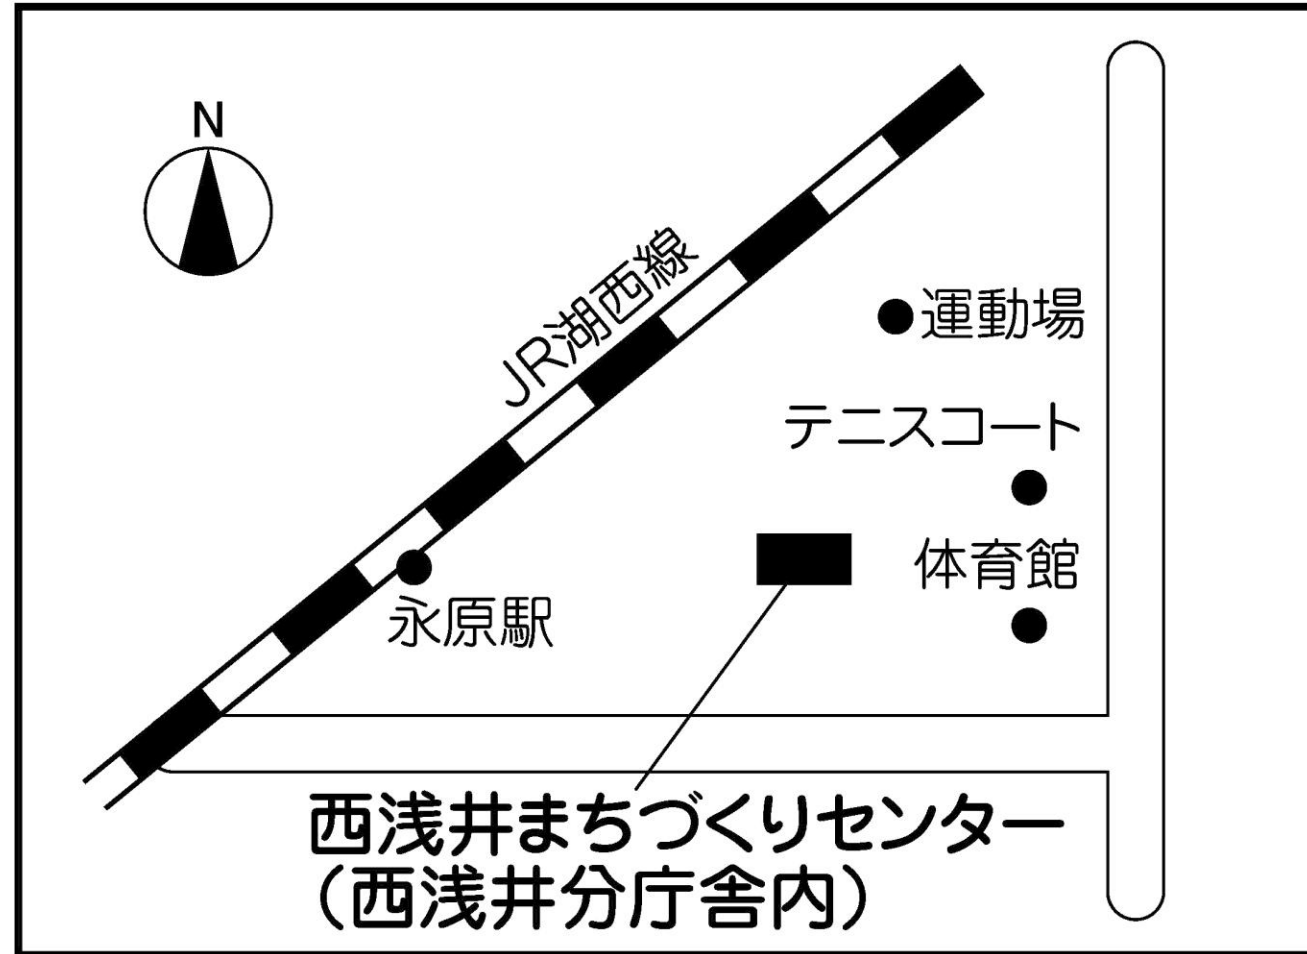

第33投票所 余呉まちづくりセンター（多目的ホール）

第34投票所 余呉茶わん祭の館（多目的コーナー）

第35投票所 旧長浜市保健センター西浅井分室

第36投票所 西浅井まちづくりセンター（小ホール）

第37投票所 イオン長浜店（2階特設会場）