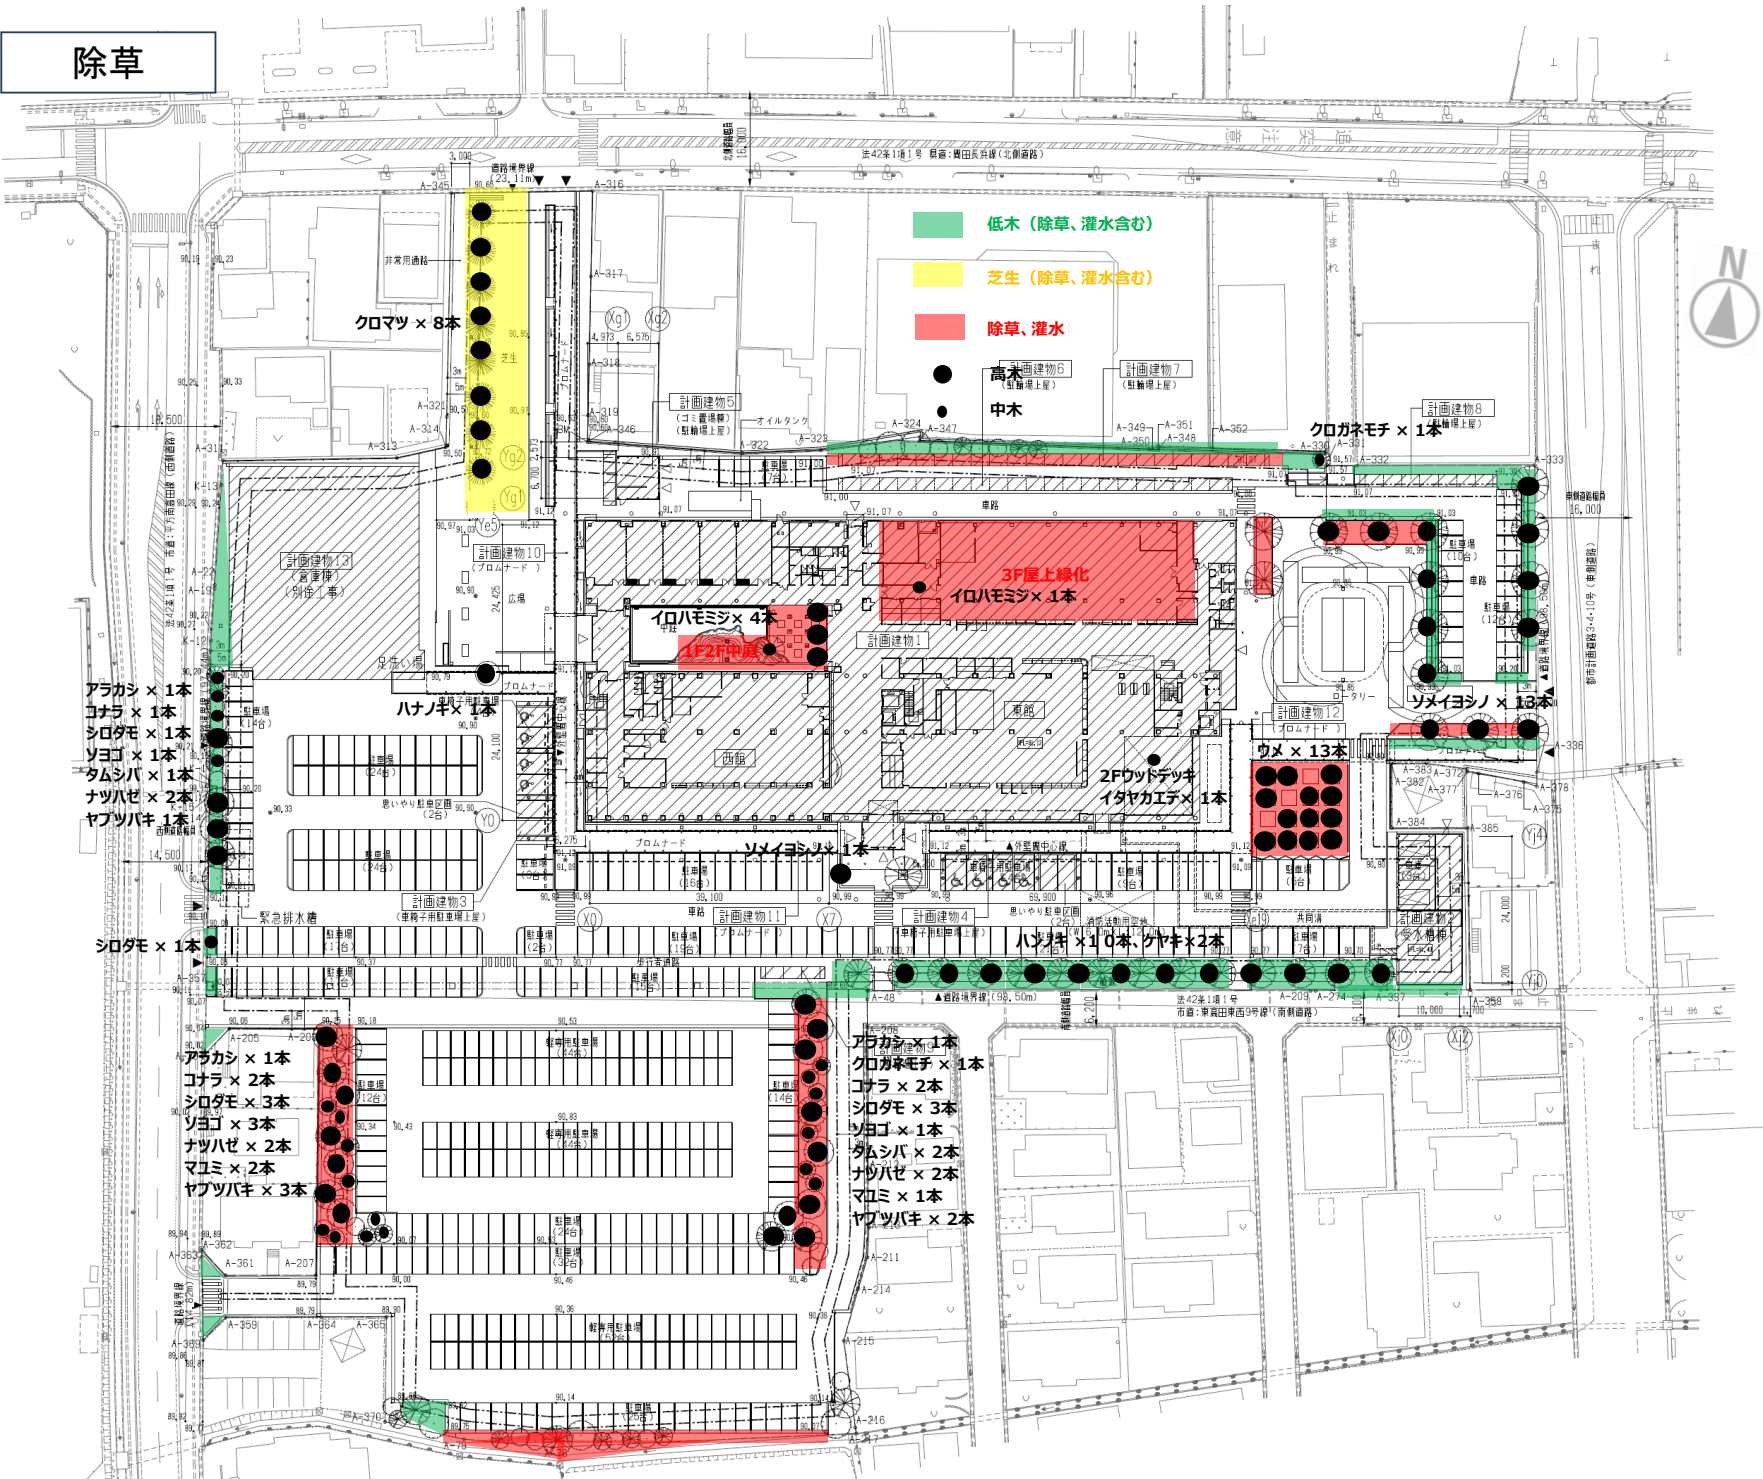

除草

低木 (除草、灌水含む)

芝生 (除草、灌水含む)

除草、灌水

高木
中木

クロマツ x 8本

クロガネモチ x 1本

イロハモミシ x 4本
1F2F中庭

3F屋上緑化
イロハモミシ x 1本

ソメイヨシノ x 13本

アラカシ x 1本
コナラ x 1本
シロダモ x 1本
ソゴ x 1本
タムシバ x 1本
ナツハゼ x 2本
ヤブツバキ 1本

ハナノキ x 1本

2Fウッドデッキ
イダヤエテ x 1本

ウメ x 13本

シロダモ x 1本

ソメイヨシノ x 1本

ハナノキ x 10本、クヤキ x 2本

アラカシ x 1本
コナラ x 2本
シロダモ x 3本
ソゴ x 3本
ナツハゼ x 2本
マユミ x 2本
ヤブツバキ x 3本

アラカシ x 1本
クロガネモチ x 1本
コナラ x 2本
シロダモ x 3本
ソゴ x 1本
タムシバ x 2本
ナツハゼ x 2本
マユミ x 1本
ヤブツバキ x 2本

植樹管理