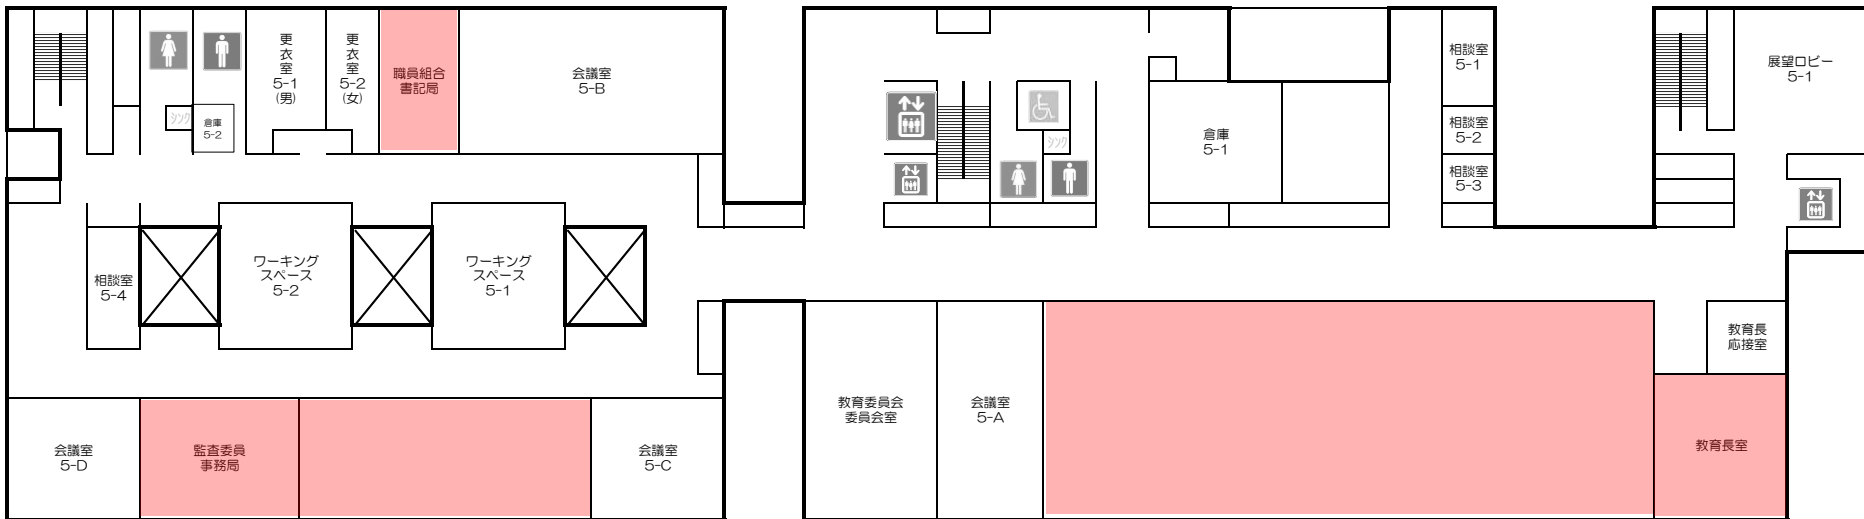

警備区域図

(時間外出入口)

北口

- 総合警備盤
- 警備操作盤
- 警備エリア
- ガラス破損感知箇

警備区域図

長浜市役所本庁舎 4F

長浜市役所本庁舎 5F