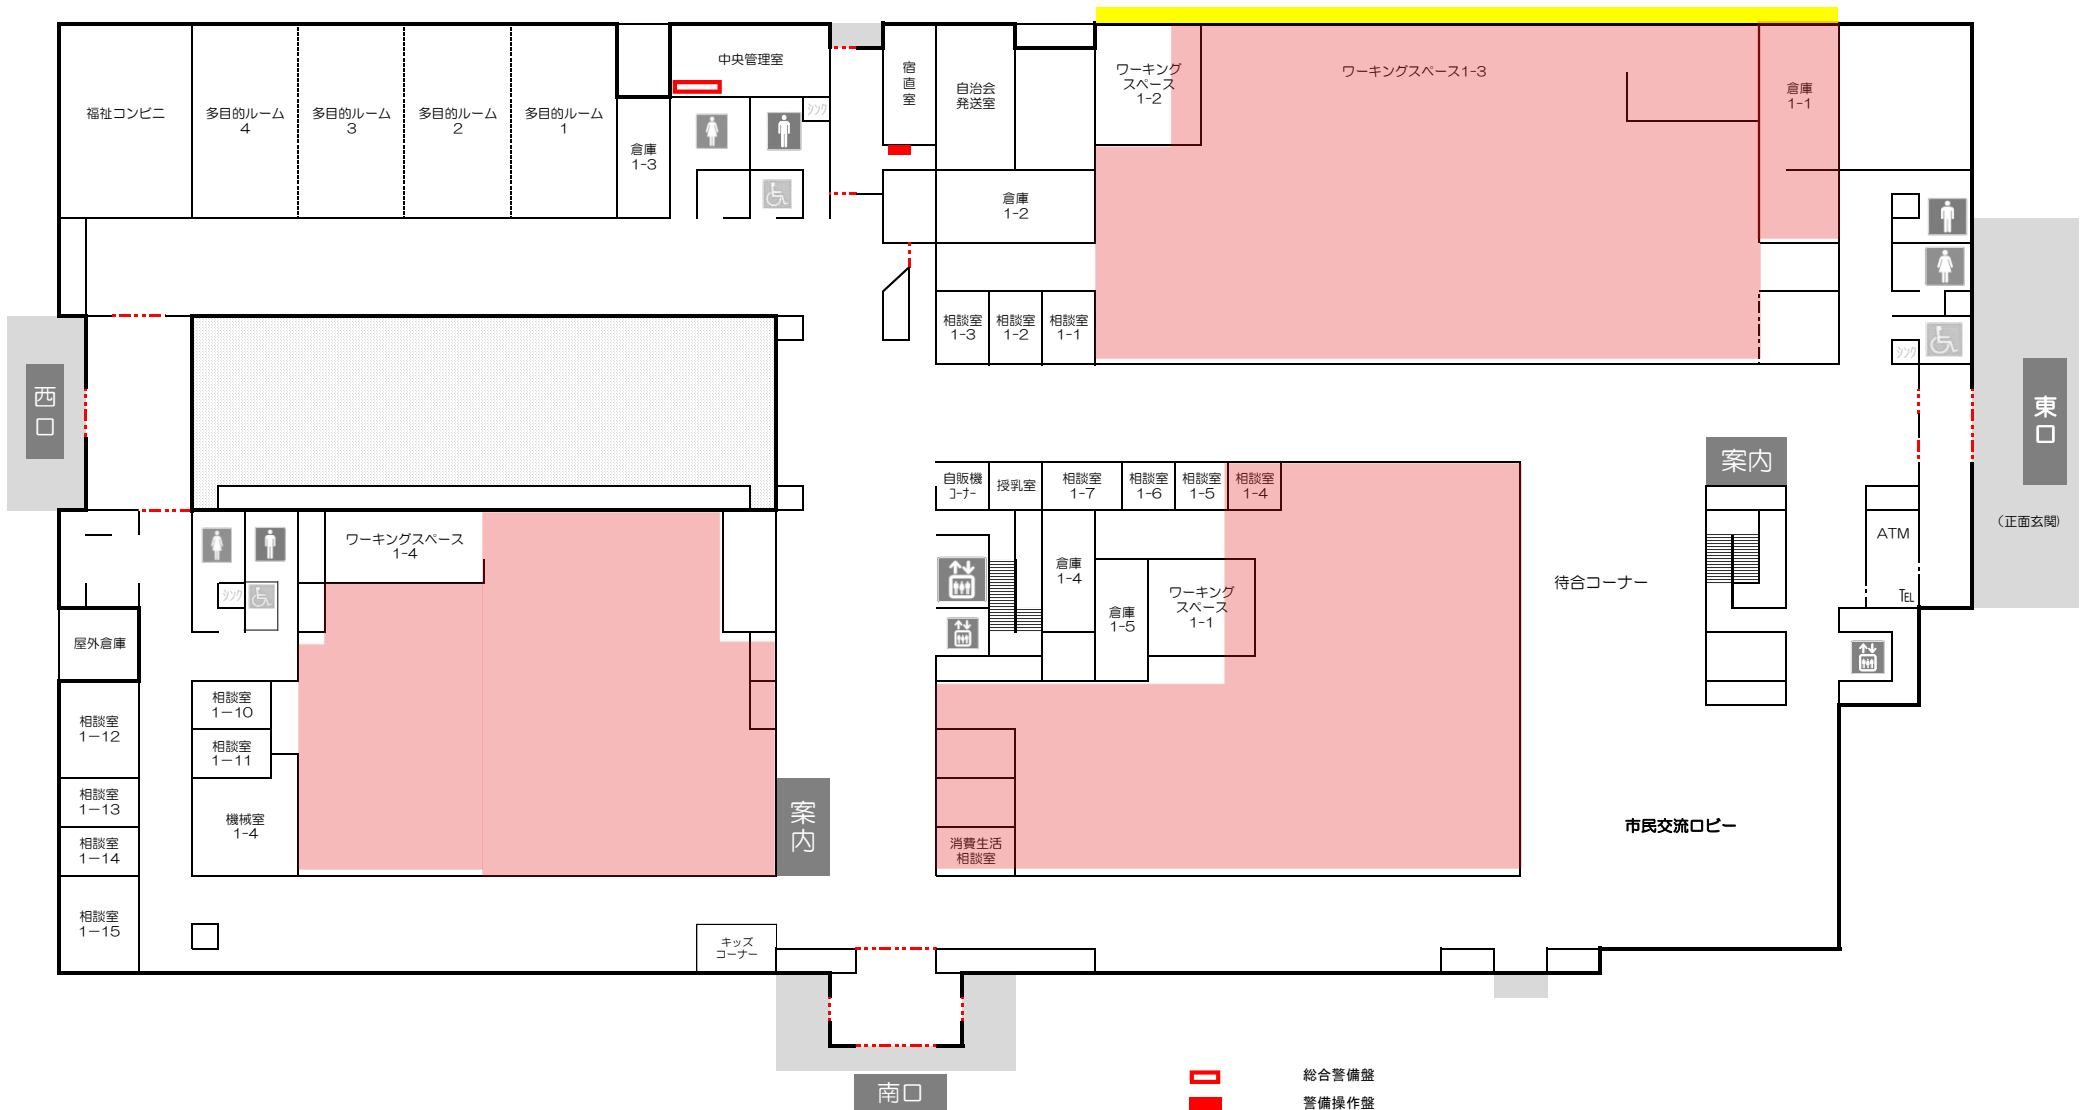

警備区域図

(時間外出入口)

北口

- 総合警備盤
- 警備操作盤
- 警備エリア
- ガラス破損感知箇

警備区域図

長浜市役所本庁舎 4F

長浜市役所本庁舎 5F