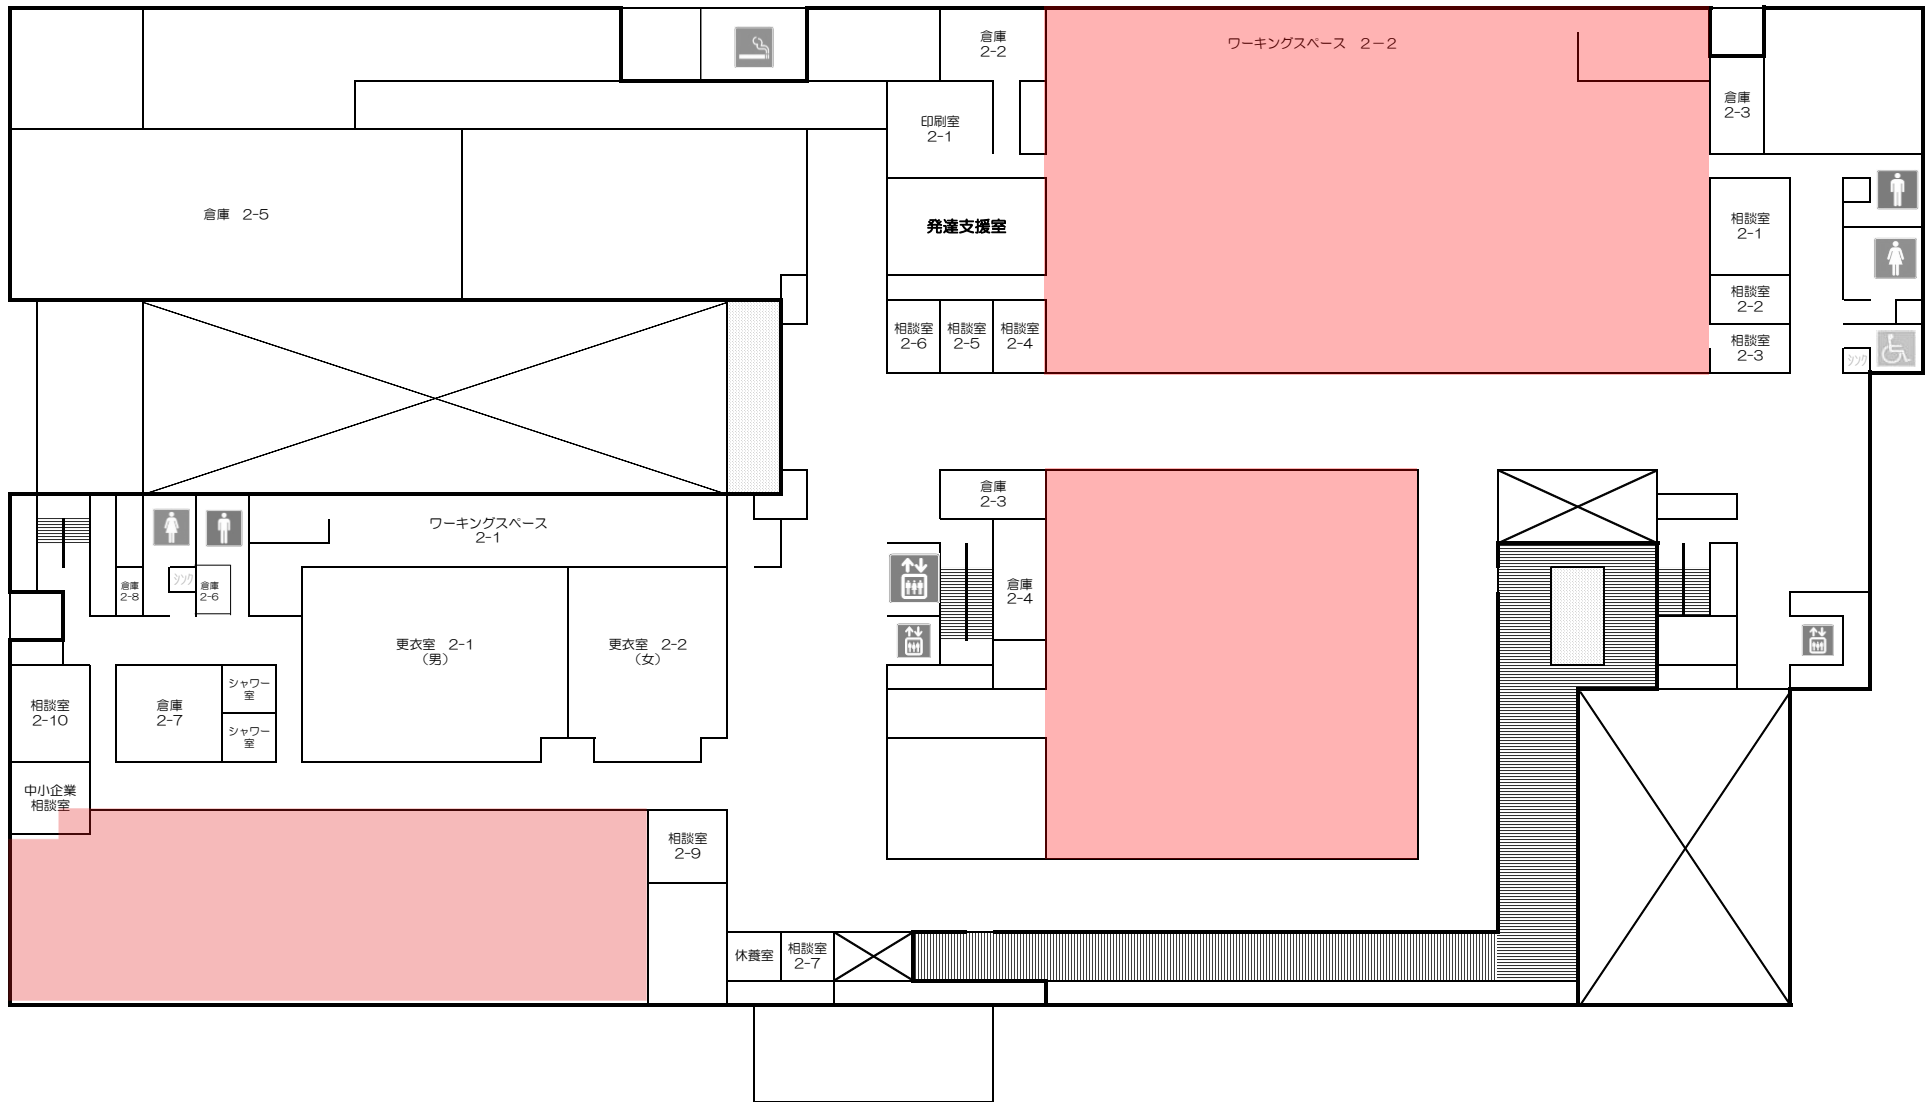

警備区域図

(時間外出入口)

北口

- 総合警備盤
- 警備操作盤
- 警備エリア
- ガラス破損感知箇

警備区域図

長浜市役所本庁舎 4F

長浜市役所本庁舎 5F