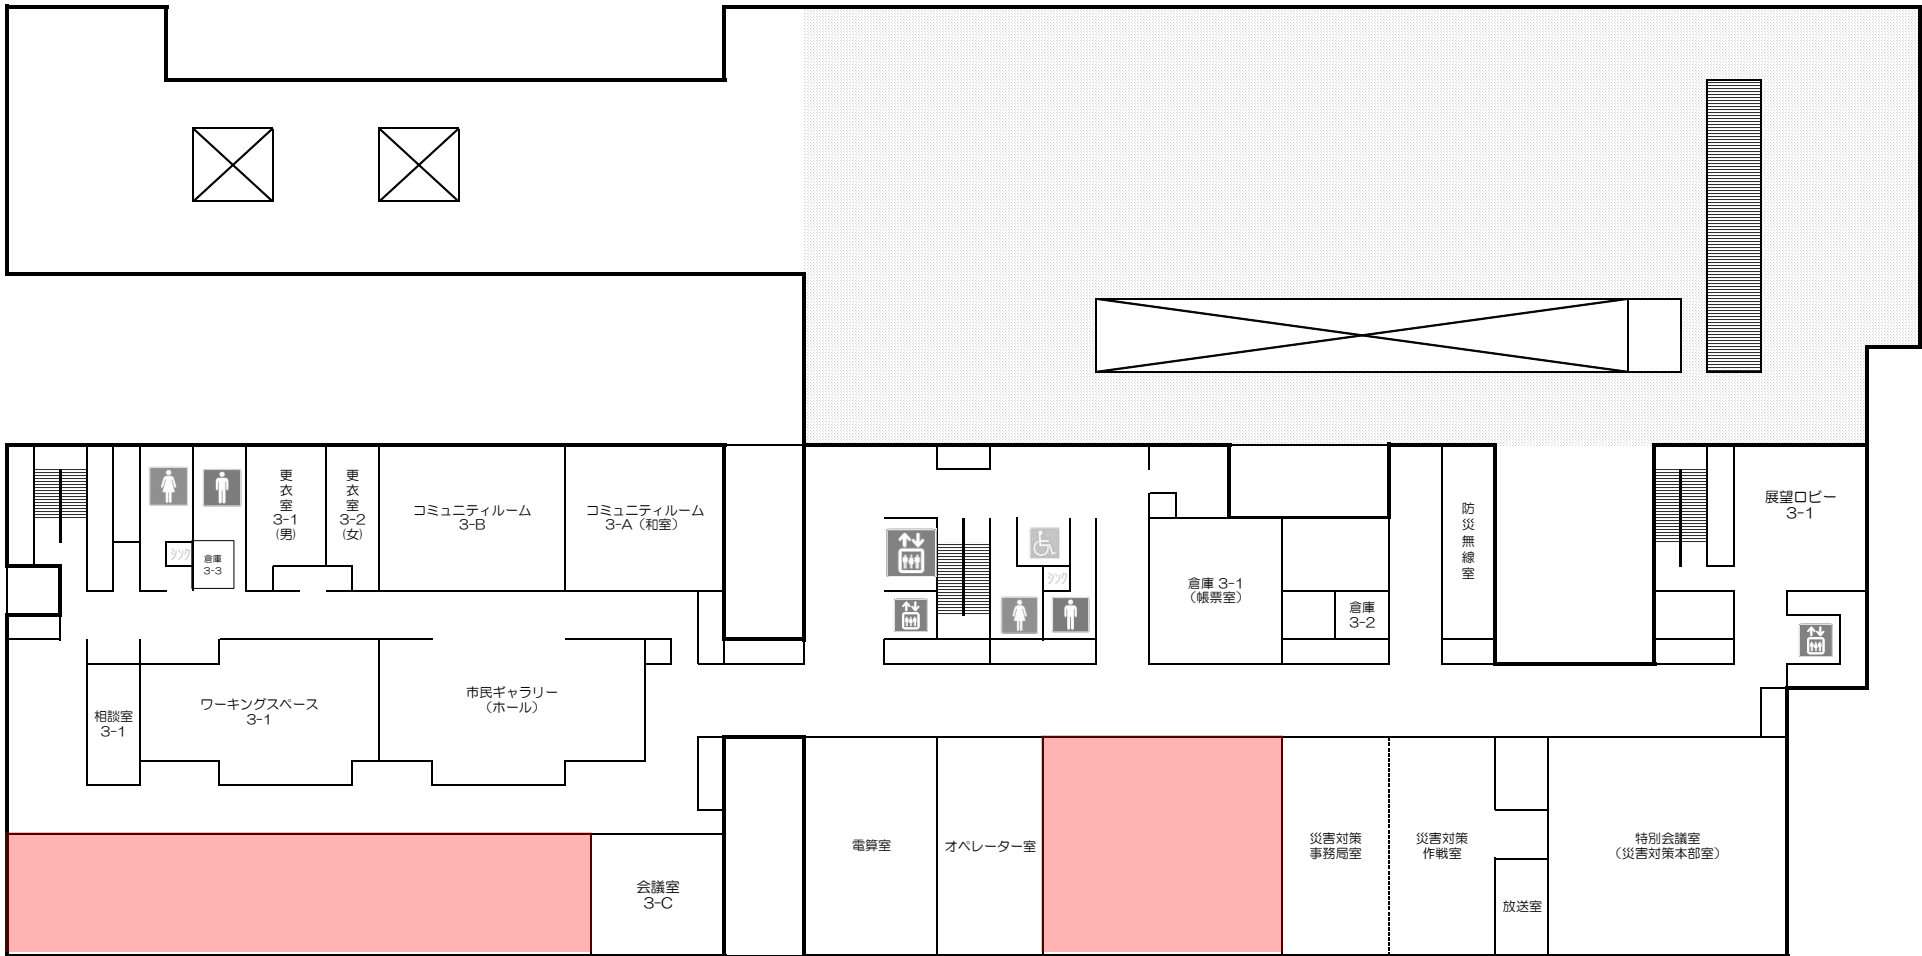

警備区域図

(時間外出入口)

北口

- 総合警備盤
- 警備操作盤
- 警備エリア
- ガラス破損感知箇

警備区域図

長浜市役所本庁舎 4F

長浜市役所本庁舎 5F