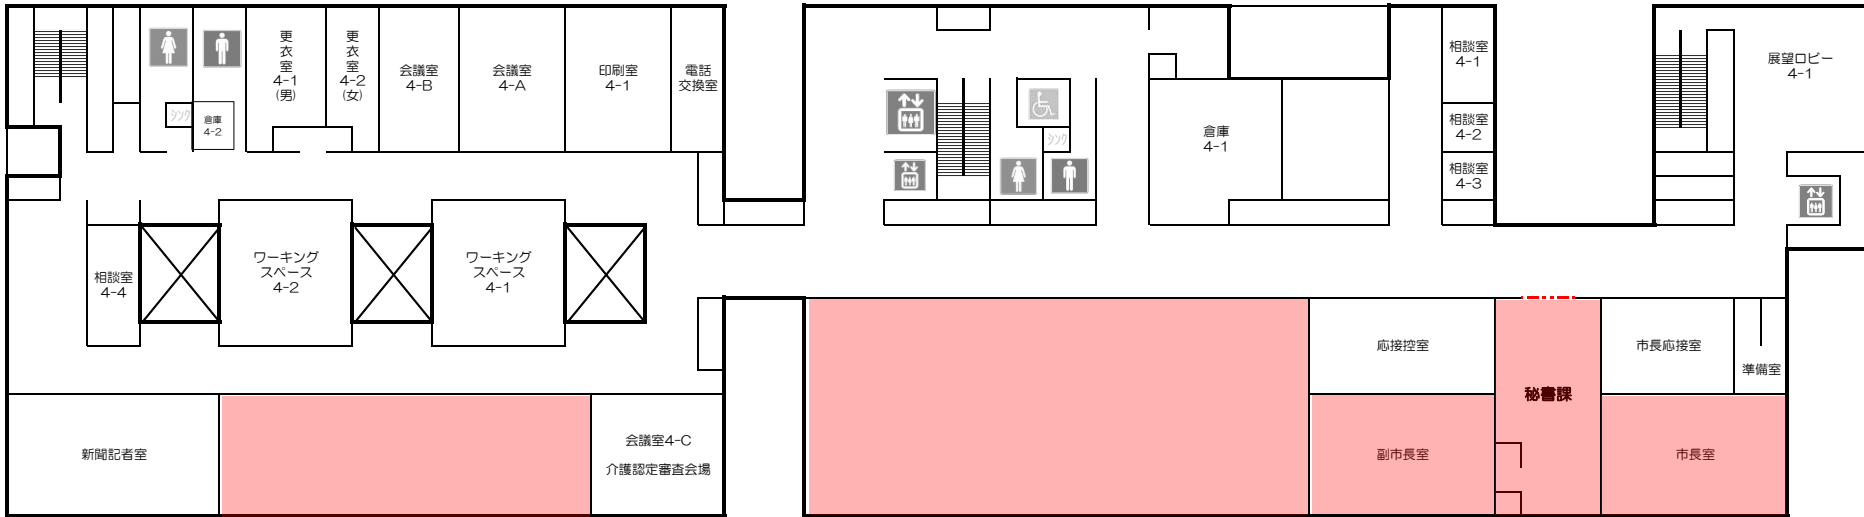

警備区域図

(時間外出入口)

北口

- 総合警備盤
- 警備操作盤
- 警備エリア
- ガラス破損感知箇

警備区域図

長浜市役所本庁舎 4F

長浜市役所本庁舎 5F