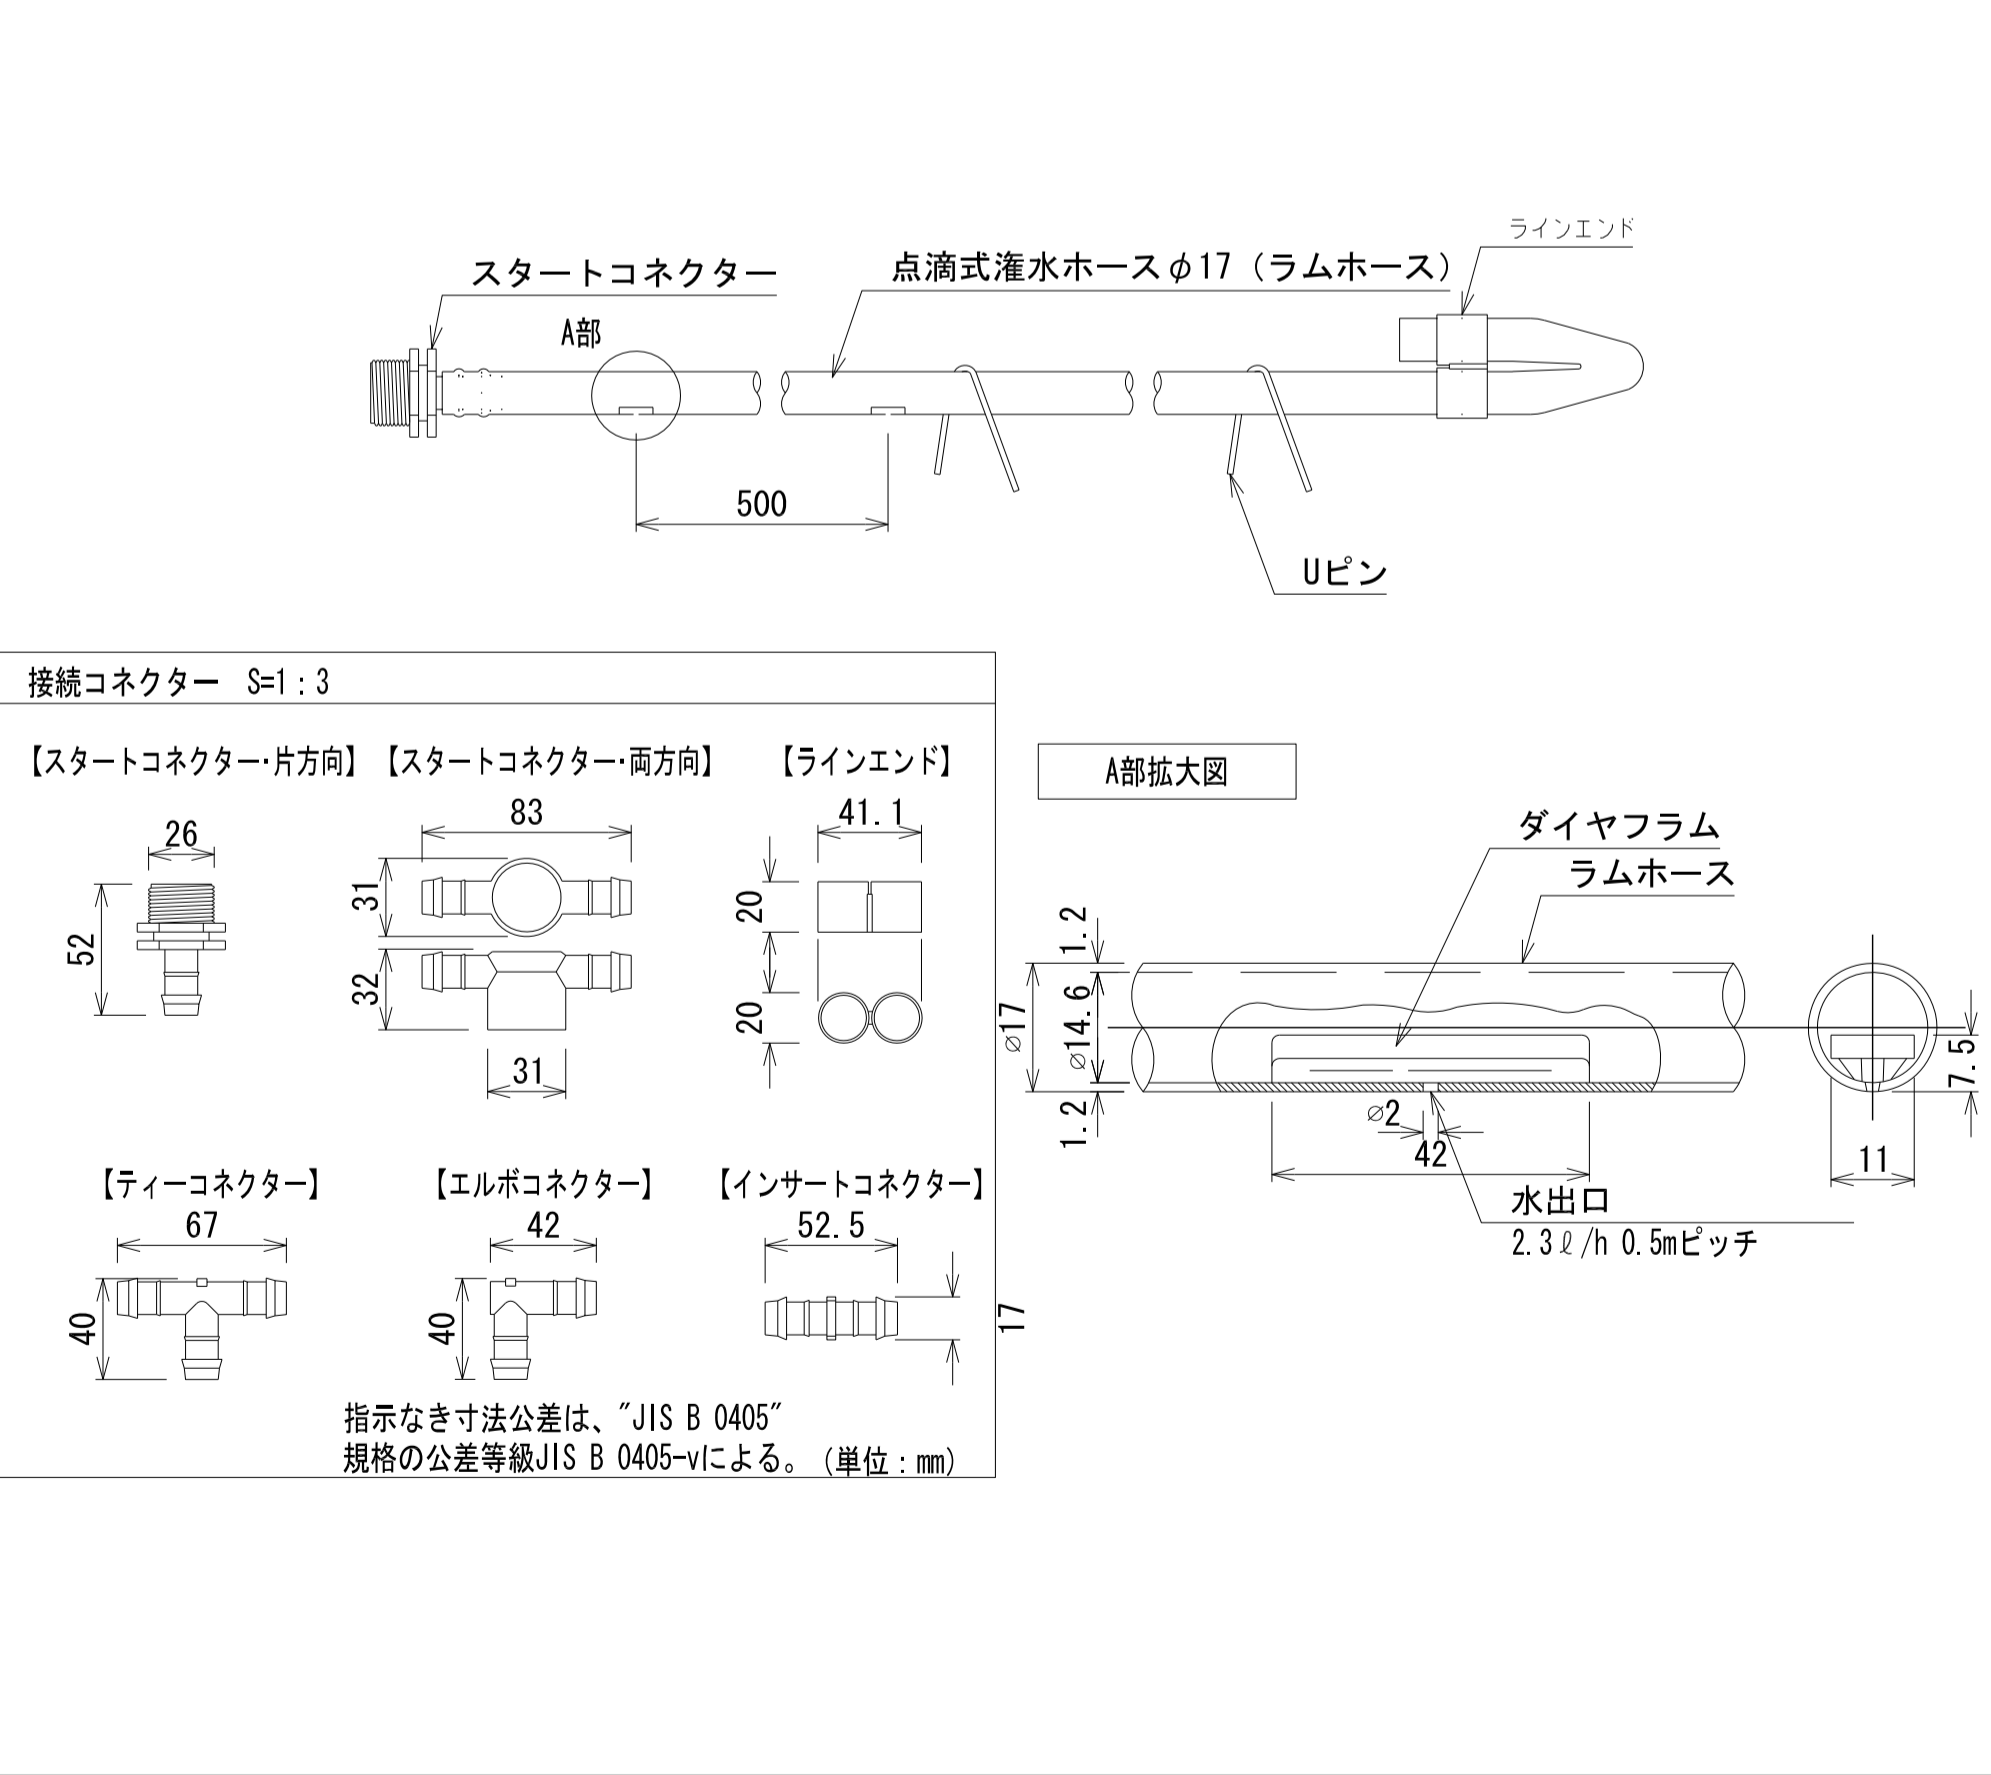

自動灌水システム詳細図 (25・20A)

ウッドペッカー (2ℓ/h・24ℓ/h) 詳細図

電気式コントローラー詳細図

点滴式灌水ホースφ17詳細図

雨センサー詳細図

自動灌水システムフロー図