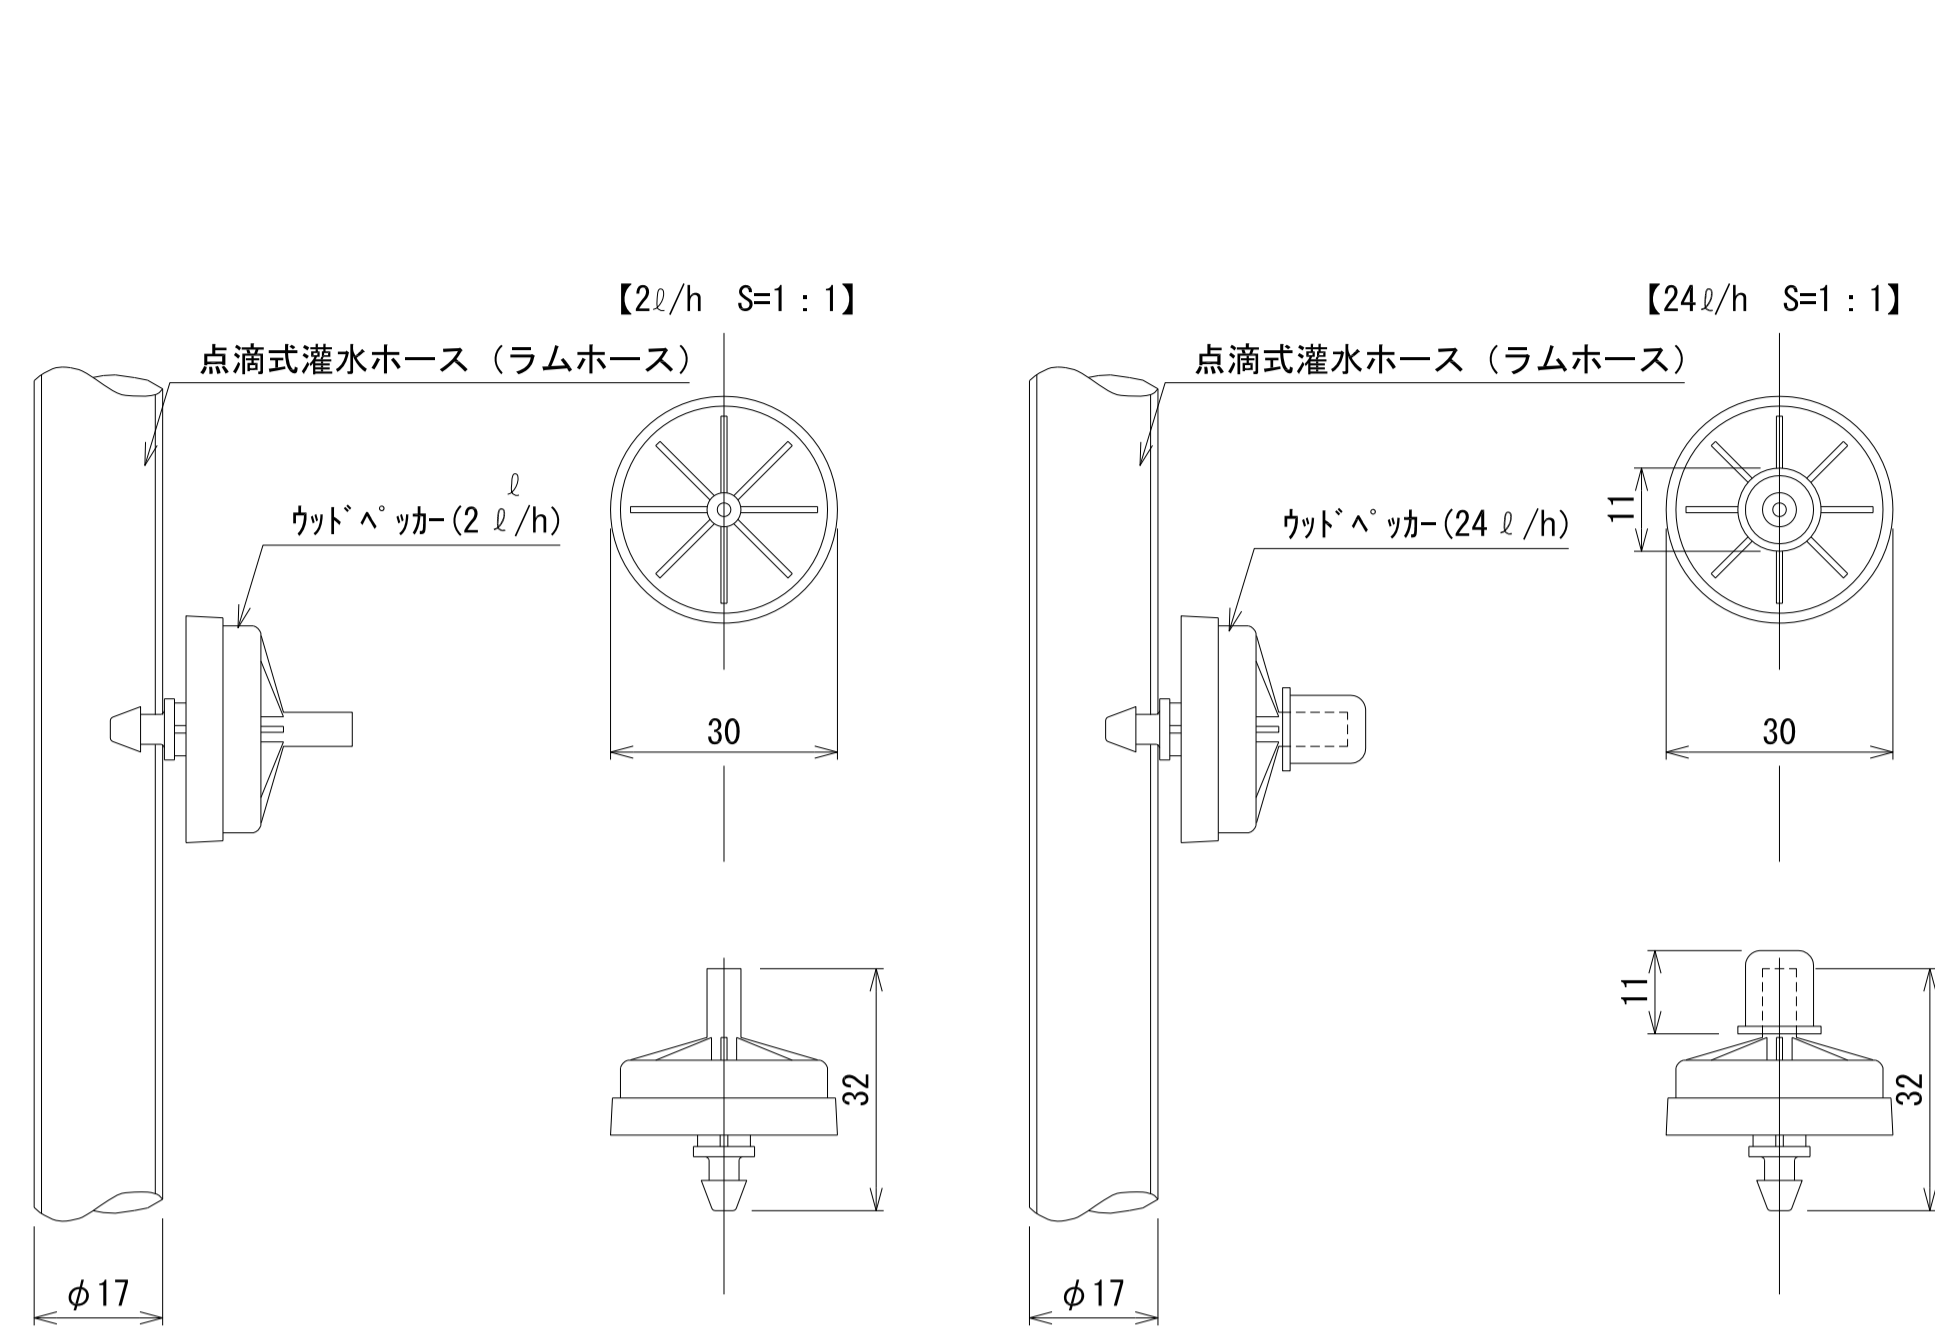

自動灌水システム詳細図 (25・20A)

ウッドペッカー (2ℓ/h・24ℓ/h) 詳細図

電気式コントローラー詳細図

点滴式灌水ホースφ17詳細図

雨センサー詳細図

自動灌水システムフロー図