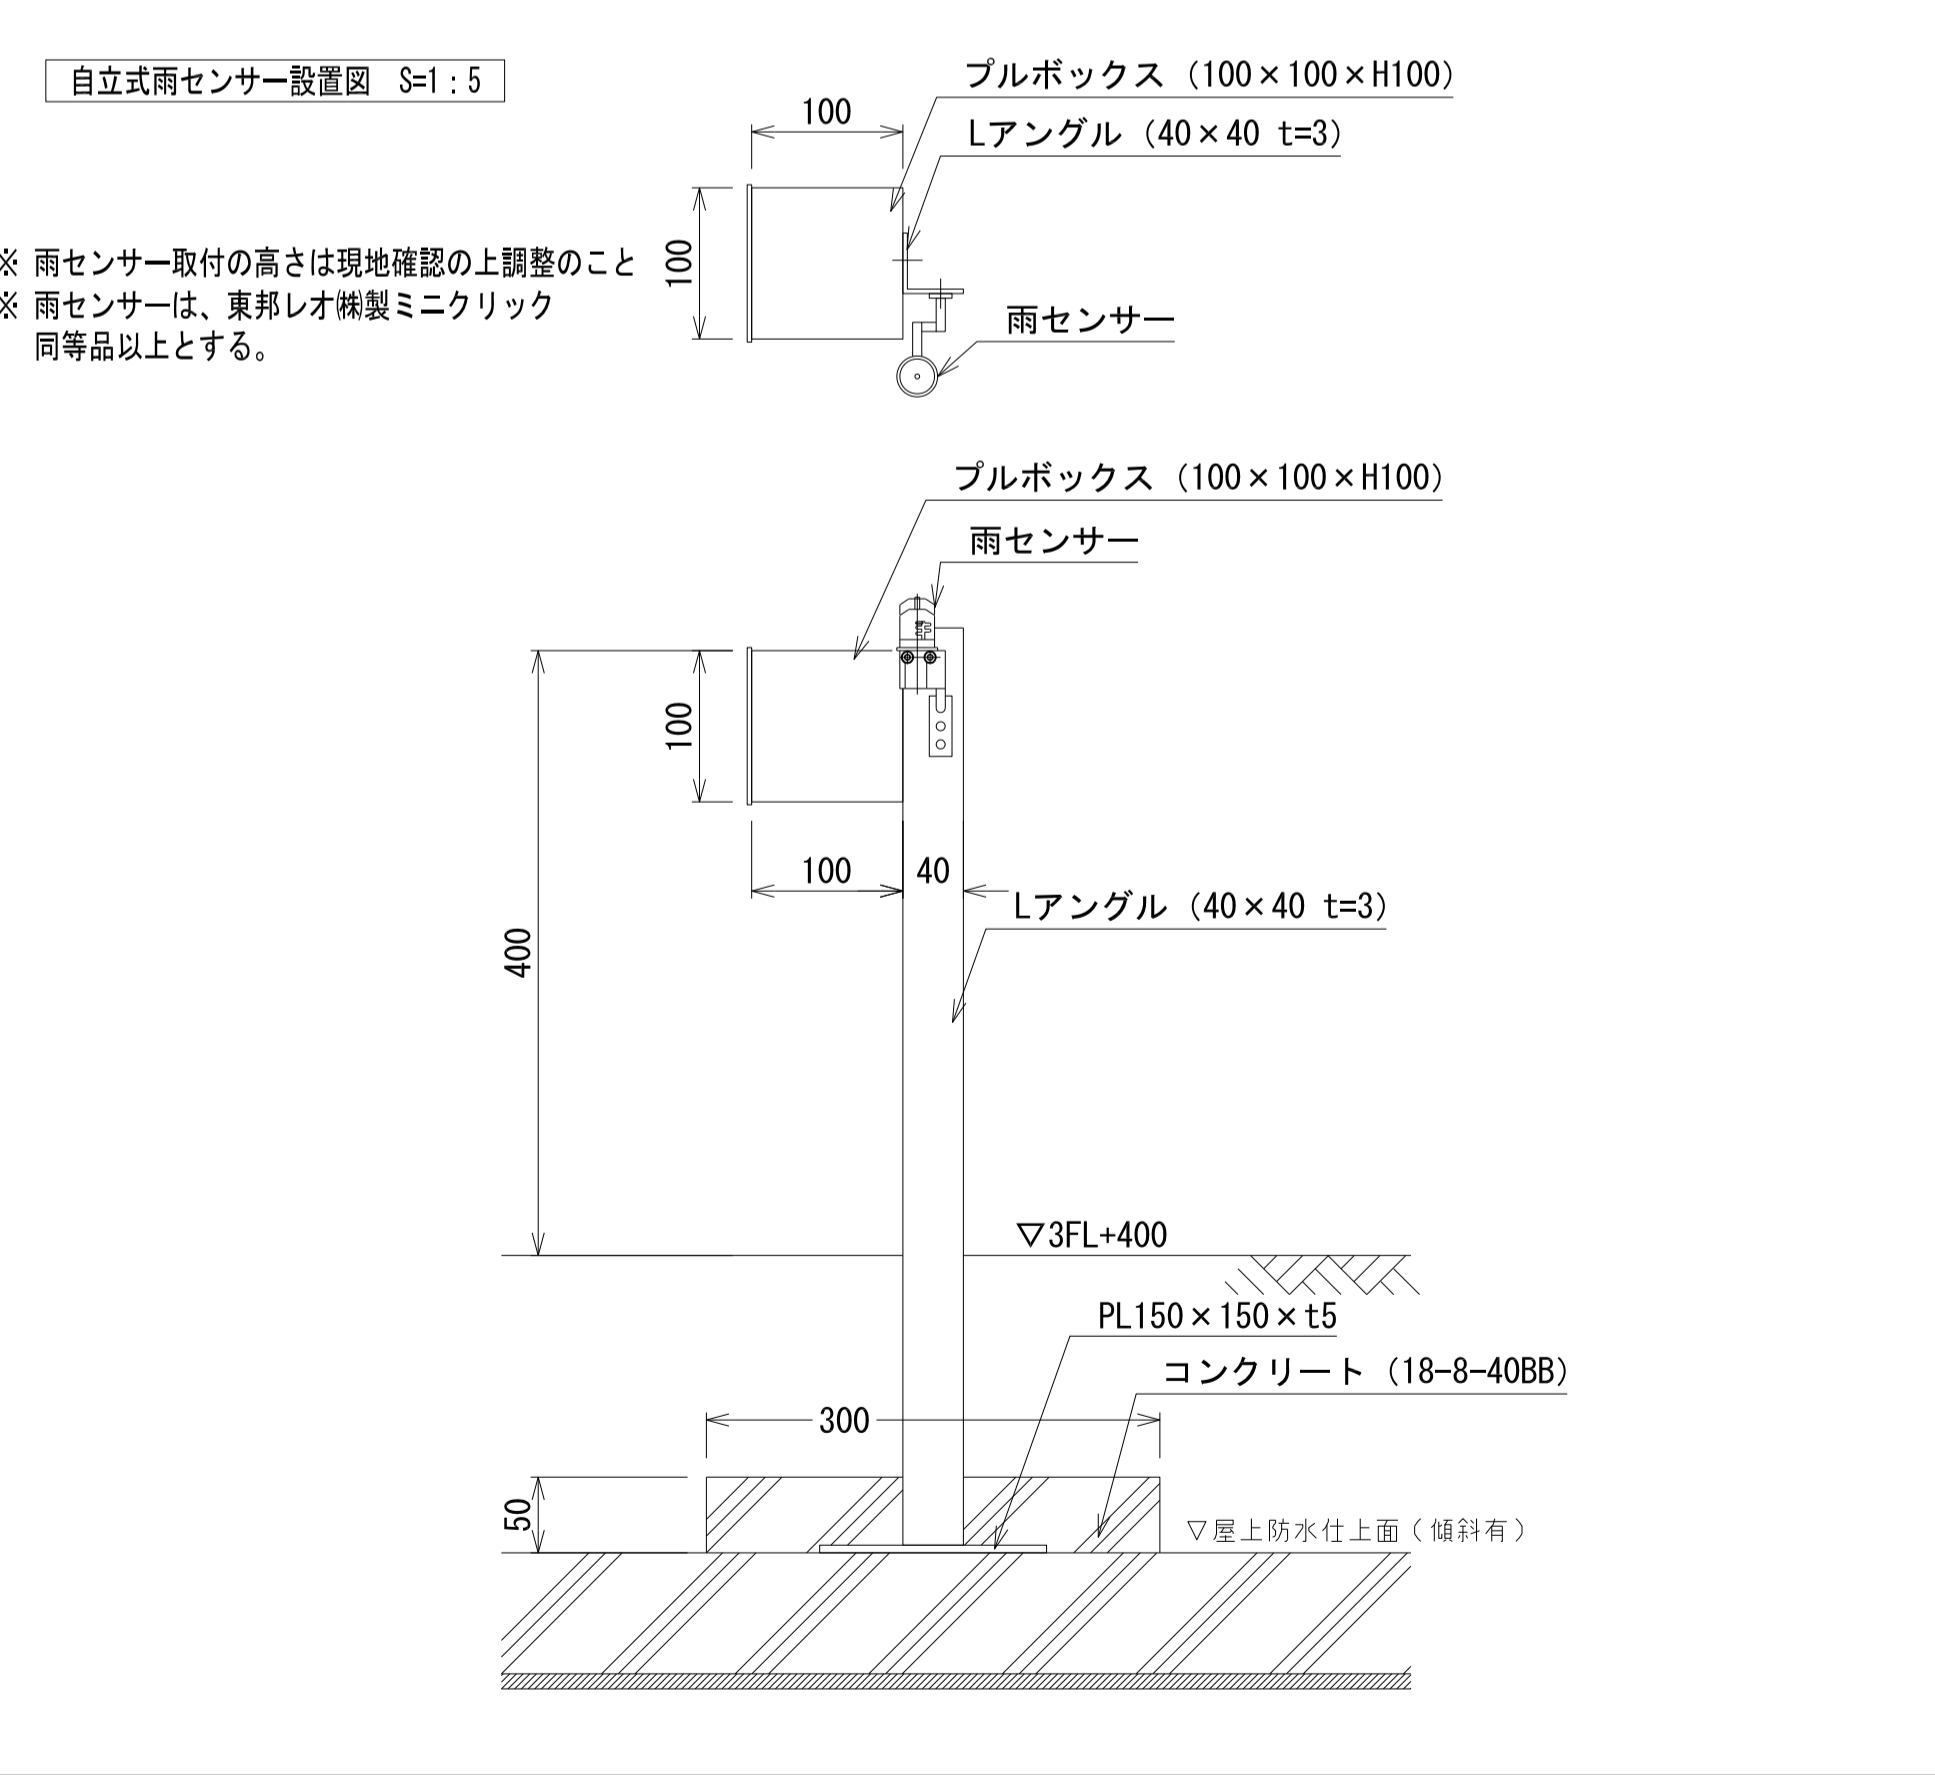

自動灌水システム詳細図 (25・20A)

ウッドペッカー (2ℓ/h・24ℓ/h) 詳細図

電気式コントローラー詳細図

点滴式灌水ホースφ17詳細図

雨センサー詳細図

自動灌水システムフロー図