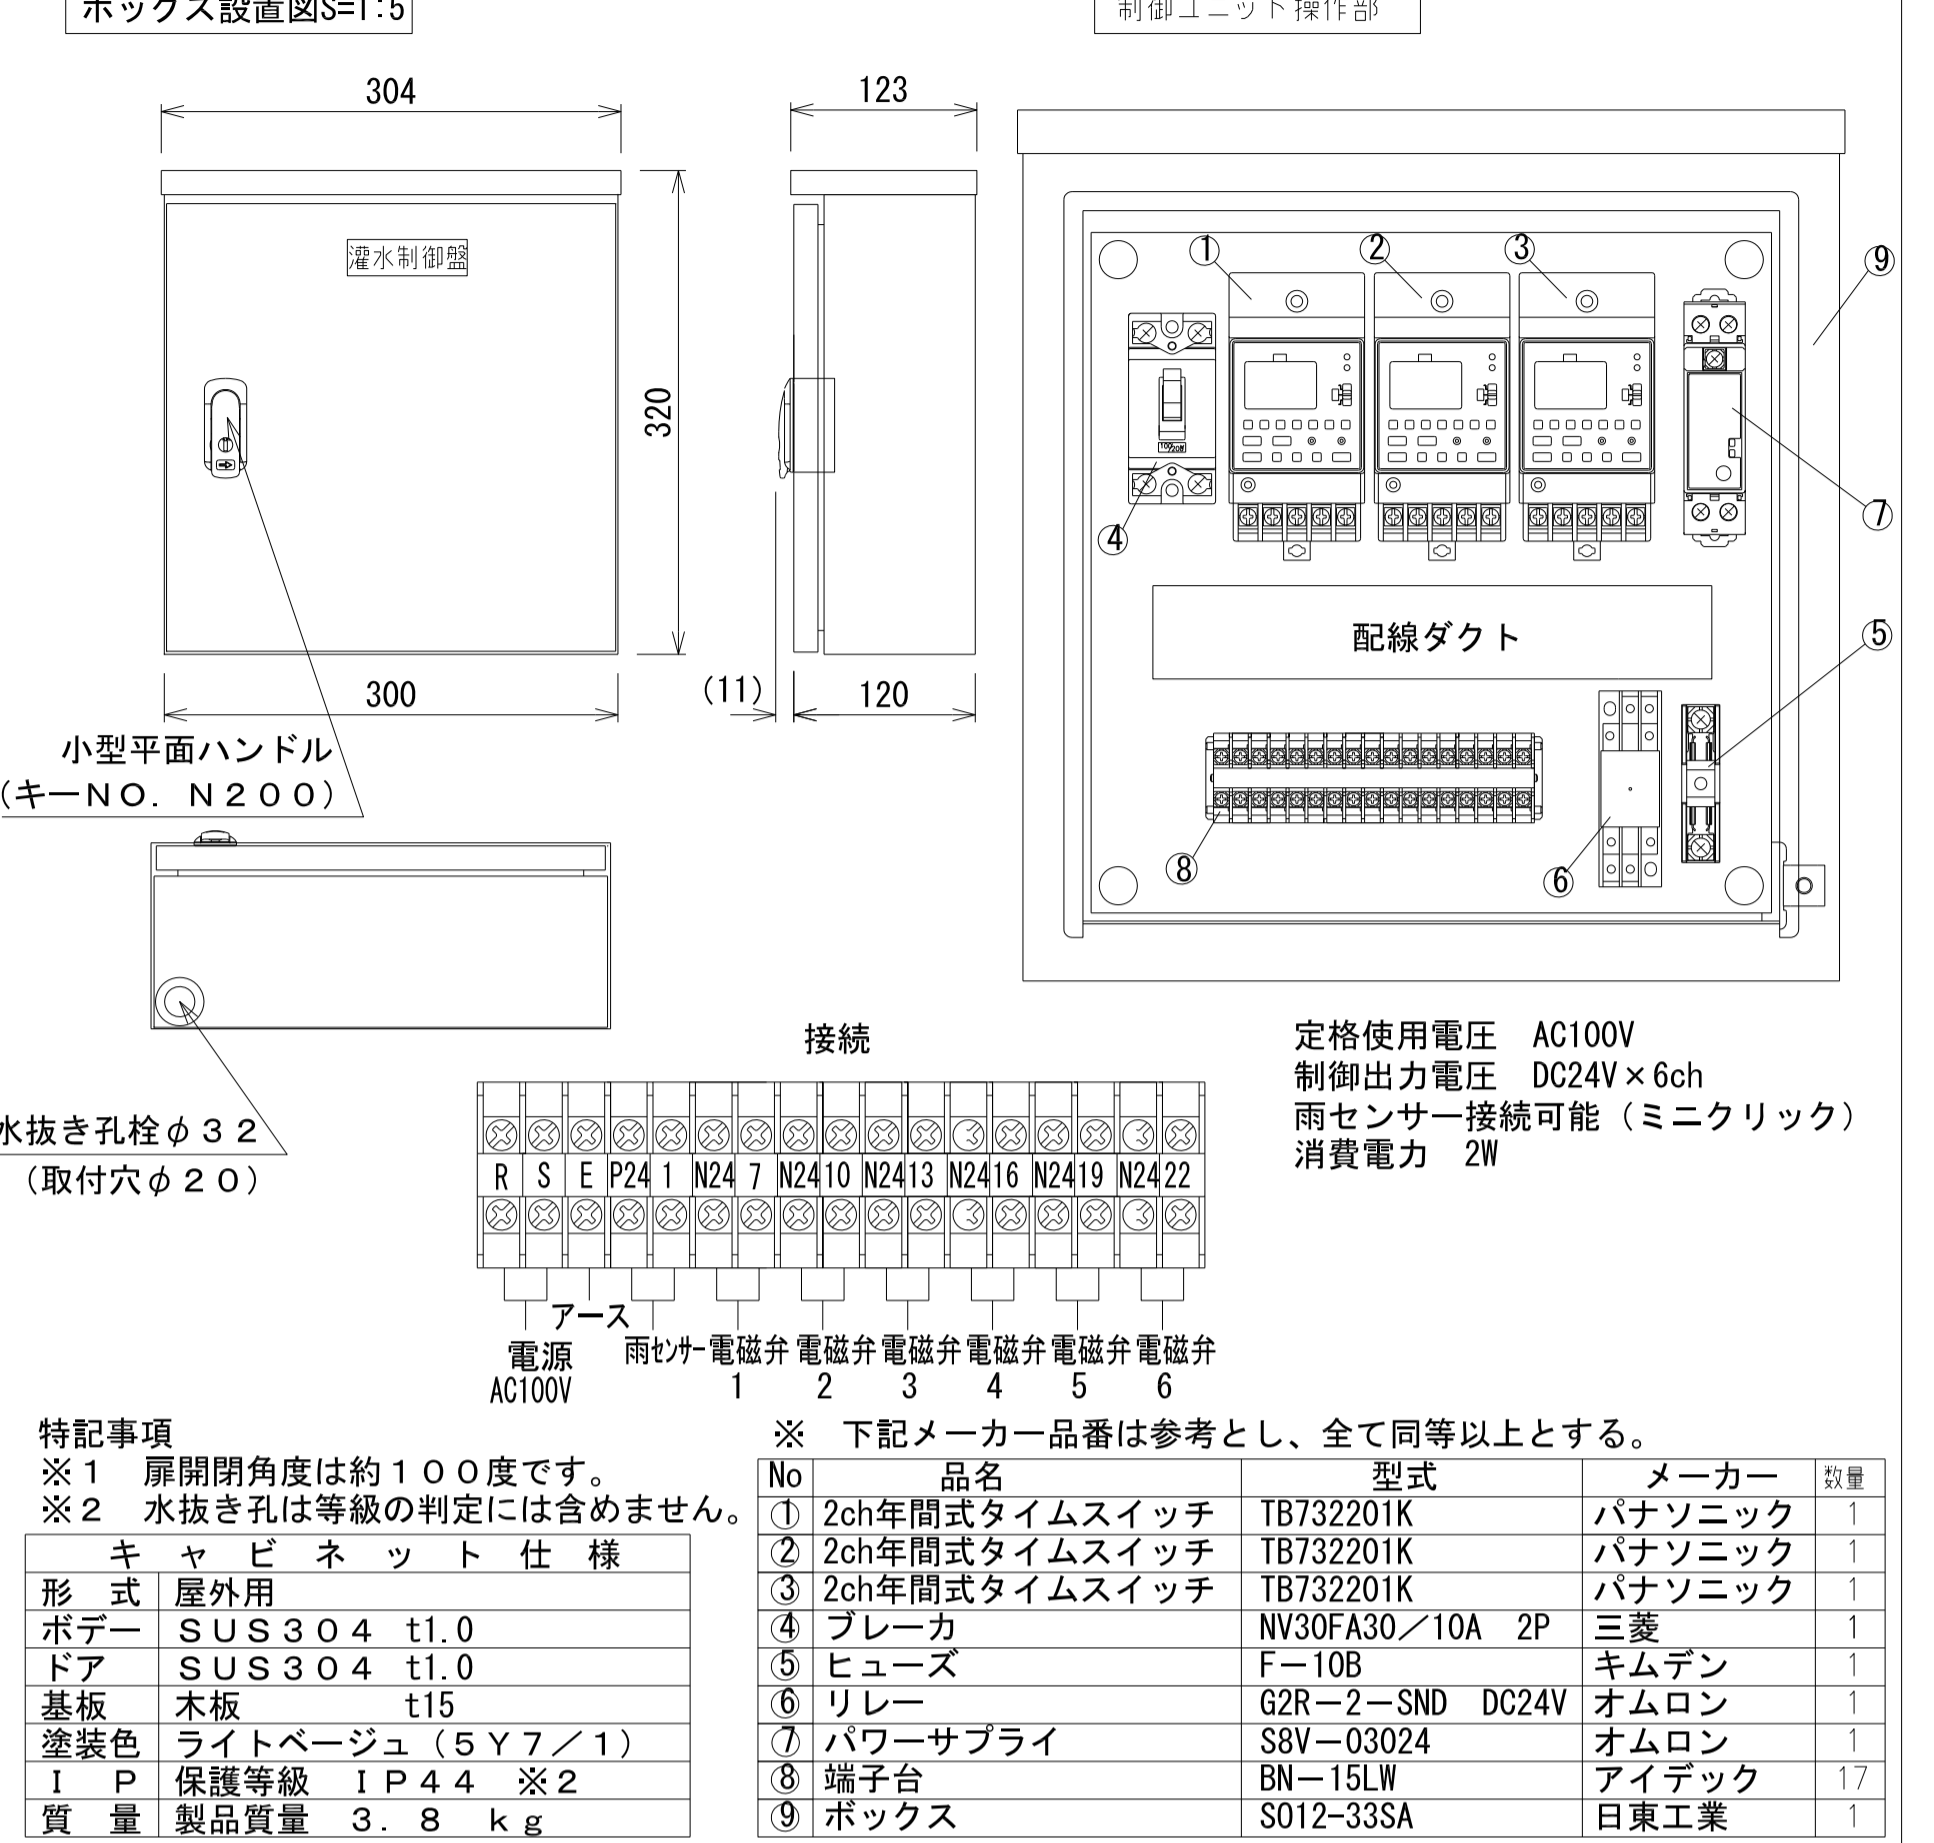

自動灌水システム詳細図 (25・20A)

ウッドペッカー (2ℓ/h・24ℓ/h) 詳細図

電気式コントローラー詳細図

点滴式灌水ホースφ17詳細図

雨センサー詳細図

自動灌水システムフロー図