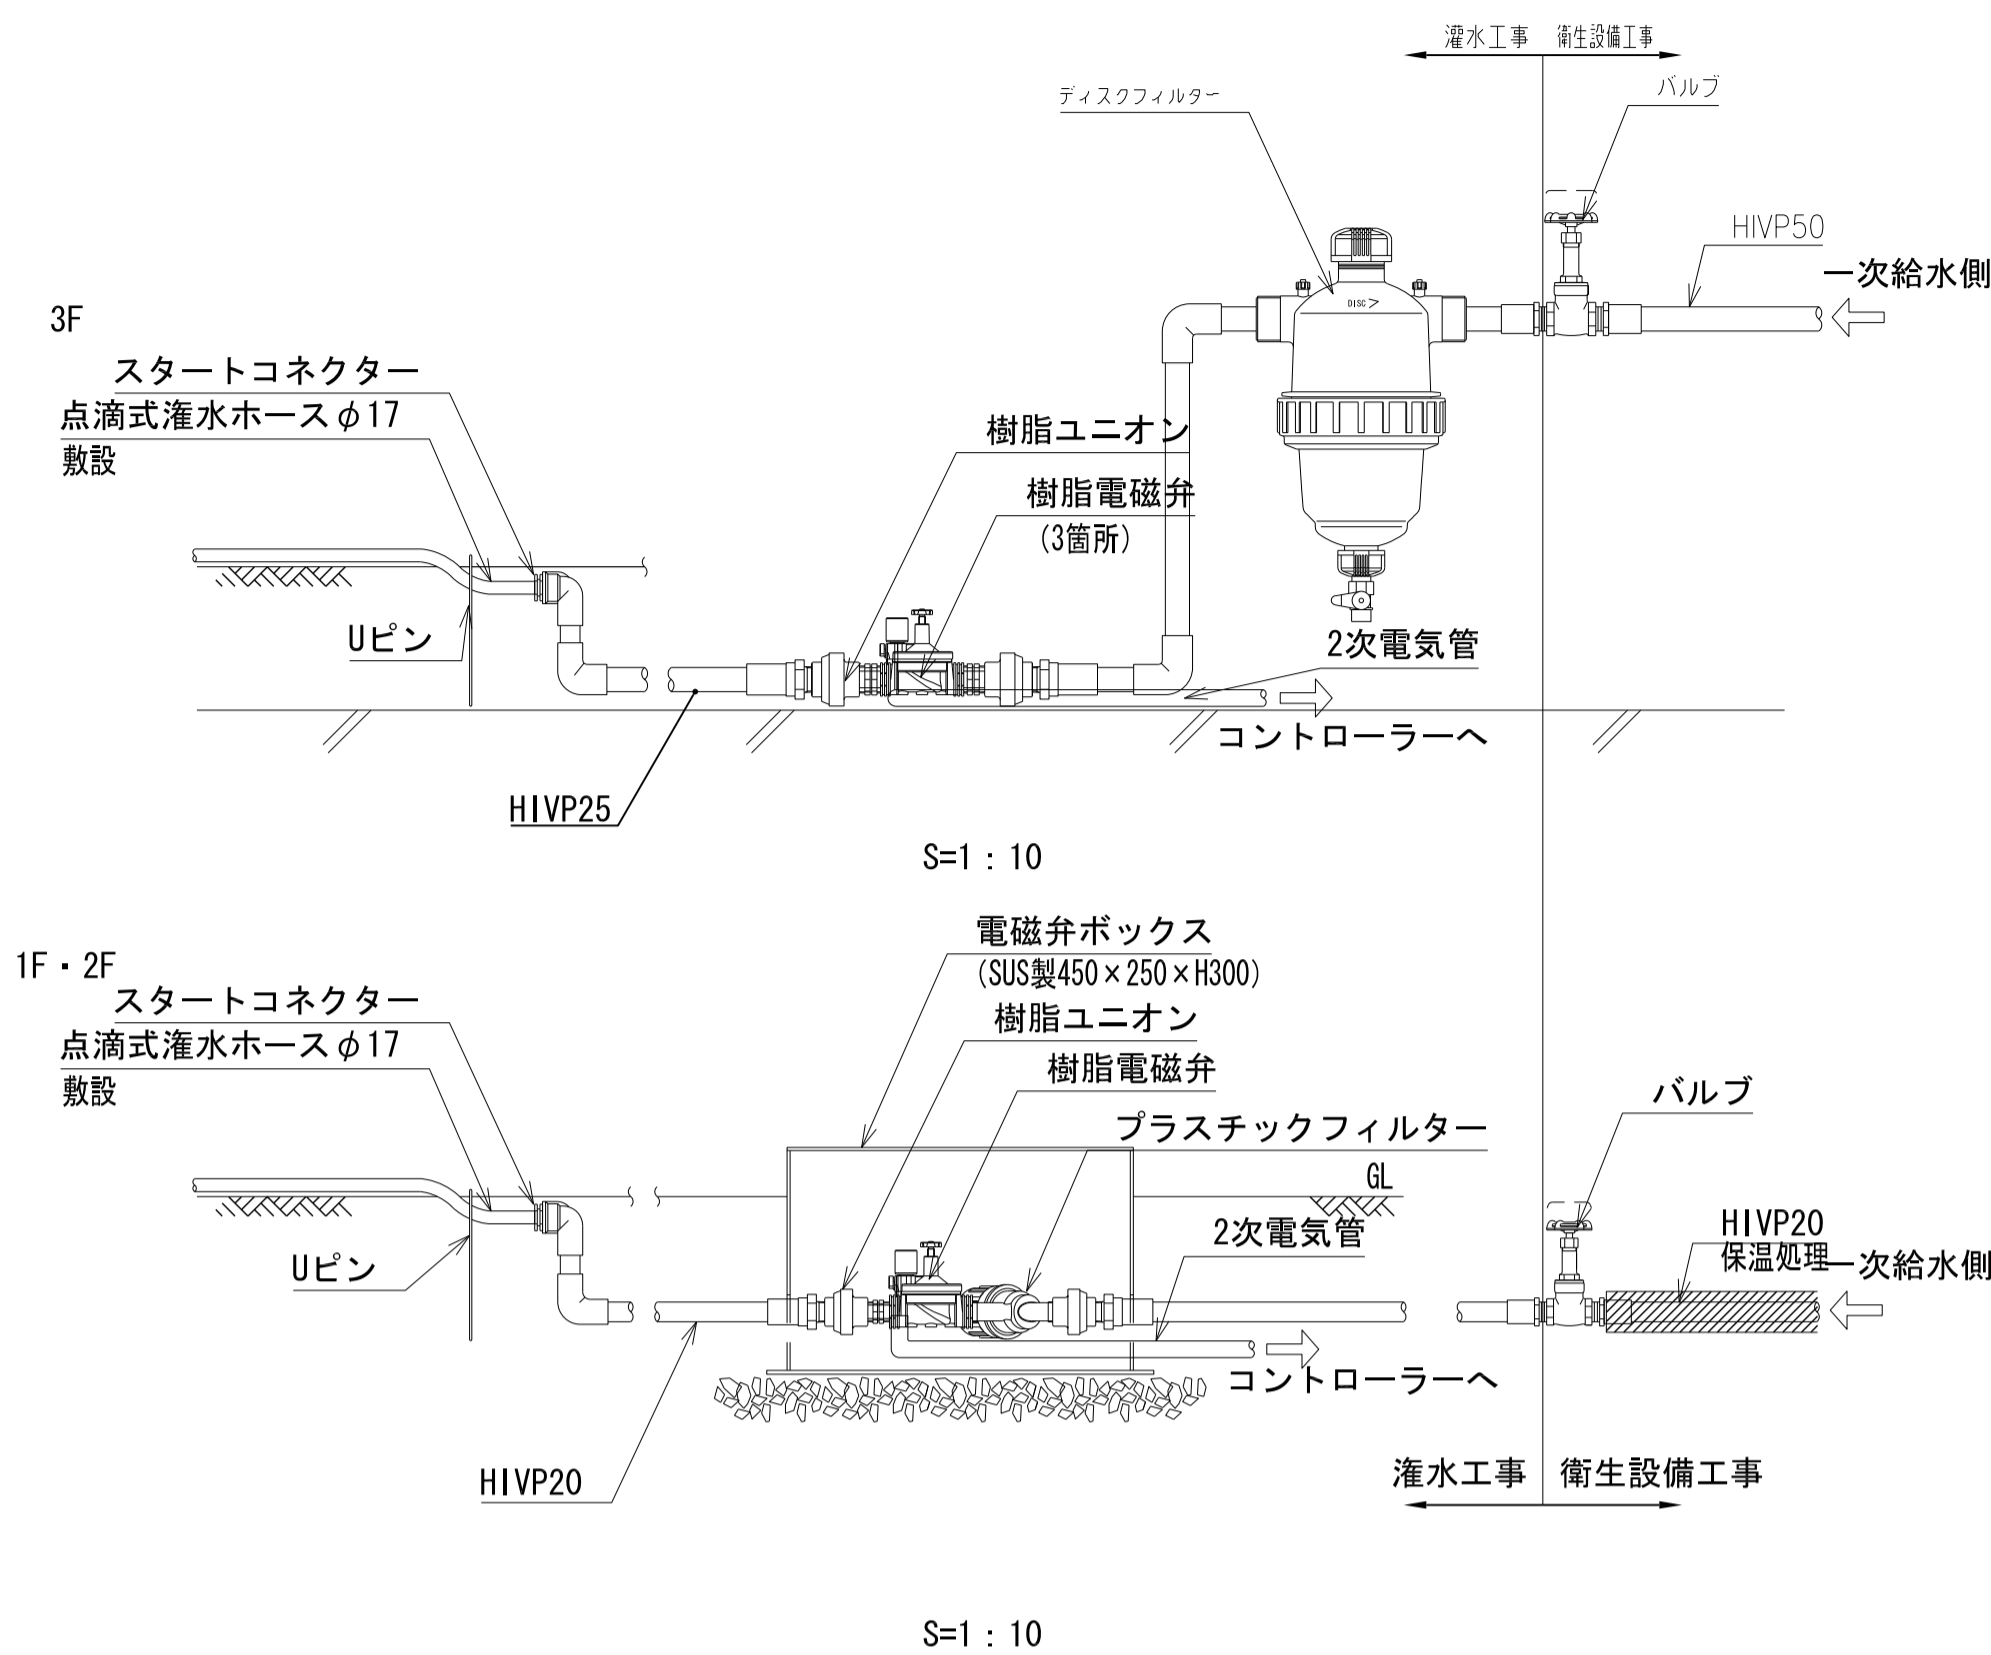

自動灌水システム詳細図 (25・20A)

ウッドペッカー (2ℓ/h・24ℓ/h) 詳細図

電気式コントローラー詳細図

点滴式灌水ホースφ17詳細図

雨センサー詳細図

自動灌水システムフロー図